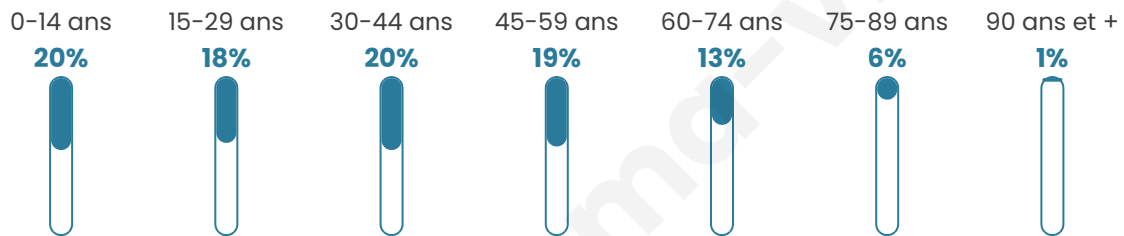

6 139

Age moyen

38 ans

Pop active

46.4%

Taux chômage

9.2%

Pop densité

614 h/km²

Revenu moyen

20 460 €/an

Evolution du nombre d'habitants

Sources : Institut national de la statistique et des études économiques (insee) selon Les dernières parutions officielles de 2024 portant sur les années 2020, 2021 et 2022.

Tranche d'âge

Activité professionnelle

Niveau de diplôme

Composition des ménages

Profils électoraux

Premier tour

	Marine LE PEN	44.15 %
	Jean-Luc MÉLENCHON	20.67 %
	Emmanuel MACRON	18.49 %
	Éric ZEMMOUR	4.83 %
	Fabien ROUSSEL	2.65 %
	Yannick JADOT	2.28 %
	Valérie PÉCRESE	1.71 %
	Jean LASSALLE	1.53 %
	Nicolas DUPONT-AIGNAN	1.28 %
	Anne HIDALGO	1.00 %
	Nathalie ARTHAUD	0.72 %
	Philippe POUTOU	0.69 %