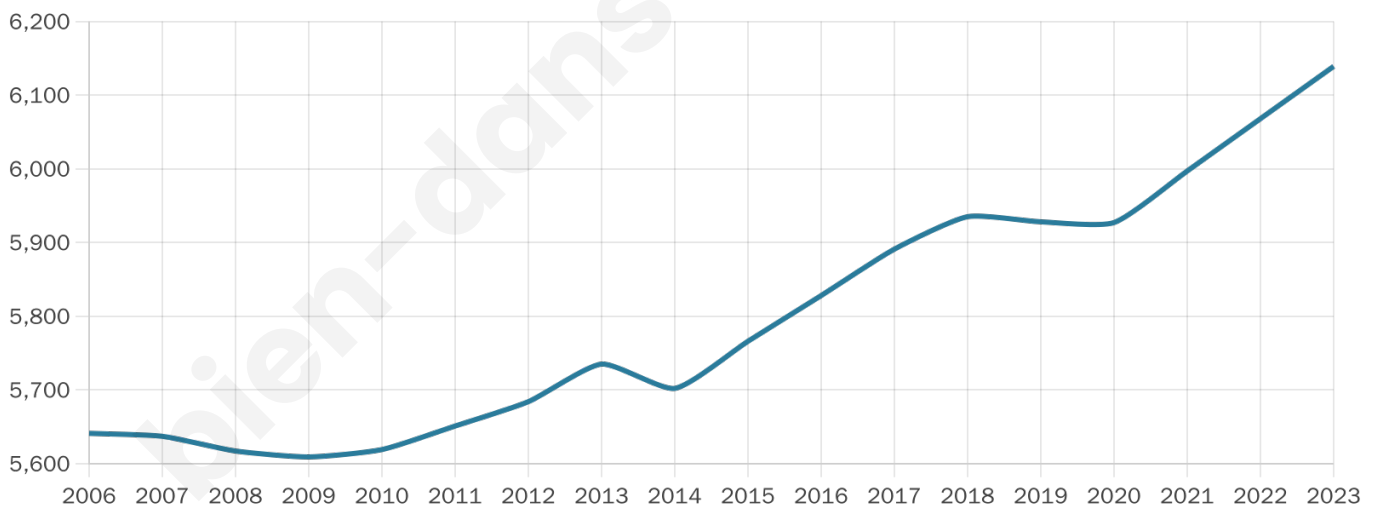

6 139

Age moyen

38 ans

Pop active

46.4%

Taux chômage

9.2%

Pop densité

614 h/km²

Revenu moyen

20 460 €/an

Evolution du nombre d'habitants

Sources : Institut national de la statistique et des études économiques (insee) selon Les dernières parutions officielles de 2024 portant sur les années 2020, 2021 et 2022.