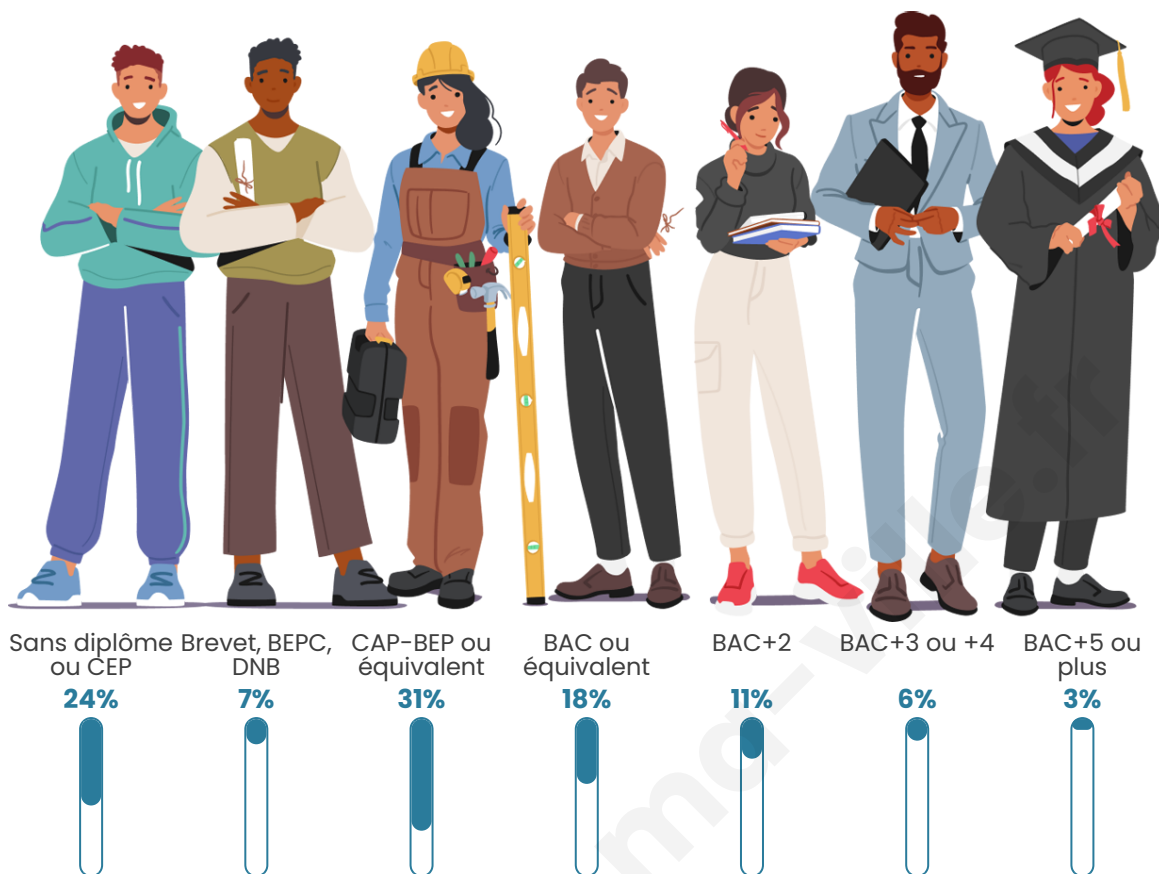

6 139

Age moyen

38 ans

Pop active

46.4%

Taux chômage

9.2%

Pop densité

Tranche d'âge

Activité professionnelle

Niveau de diplôme

Composition des ménages

Profils électoraux

Premier tour

	Marine LE PEN	44.15 %
	Jean-Luc MÉLENCHON	20.67 %
	Emmanuel MACRON	18.49 %
	Éric ZEMMOUR	4.83 %
	Fabien ROUSSEL	2.65 %
	Yannick JADOT	2.28 %
	Valérie PÉCRESE	1.71 %
	Jean LASSALLE	1.53 %
	Nicolas DUPONT-AIGNAN	1.28 %
	Anne HIDALGO	1.00 %
	Nathalie ARTHAUD	0.72 %
	Philippe POUTOU	0.69 %