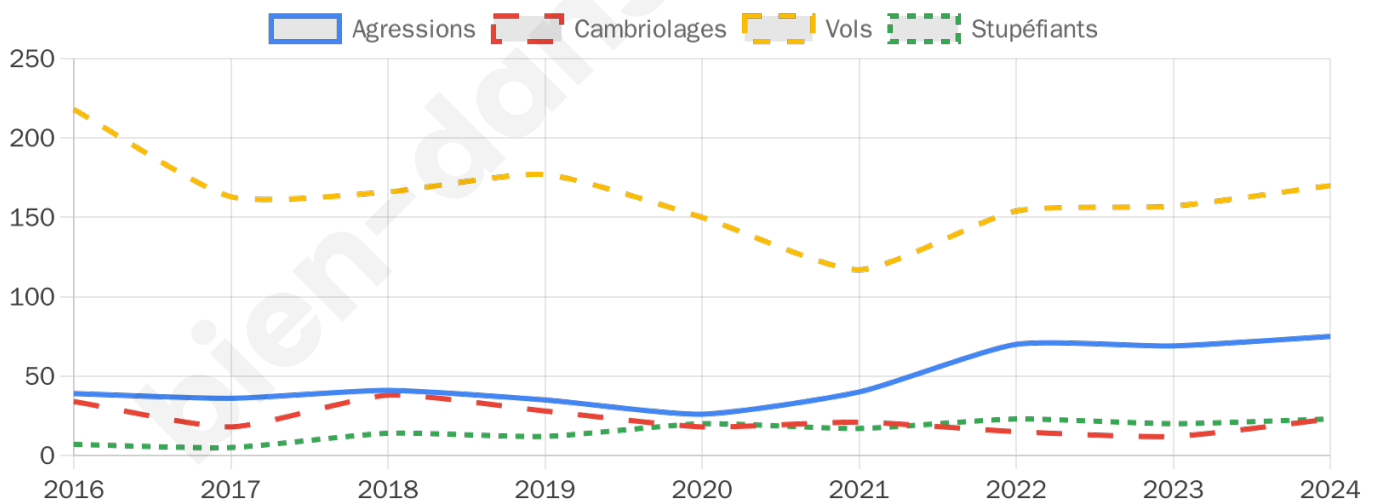

4 390 inscrits

Participation : 74.35%

Votes blancs : 1.32%

Votes nuls : 0.43%

Second tour

	Emmanuel MACRON	37 %
	Marine LE PEN	63 %

4 393 inscrits

Participation : 73.64%

Votes blancs : 4.54%

Votes nuls : 2.57%

Sécurité

Agressions physiques / sexuelles

75

Cambriolages

23

Vols / dégradations

170

Stupéfiants

23

Evolution du nombre d'infractions

Pour comparer

(en proportion du nombre d'habitants)

Sources : Bases statistiques communale, départementale et régionale de la délinquance enregistrée par la police et la gendarmerie nationales selon les dernières parutions officielles de 2025 portant sur l'année 2024 ([data.gouv](https://data.gouv.fr)).