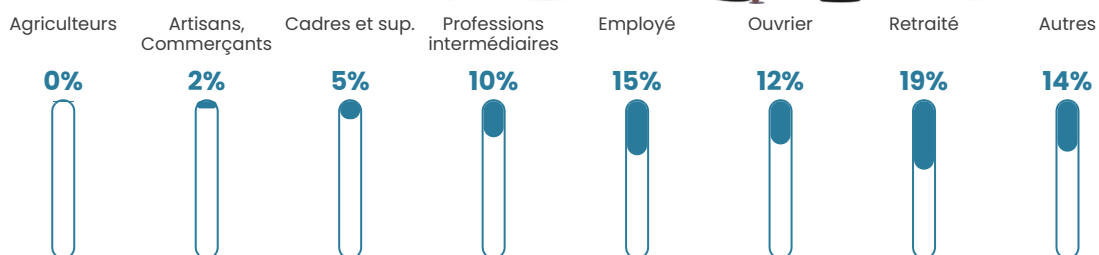

614 h/km²

Revenu moyen

20 460 €/an

Evolution du nombre d'habitants

Sources : Institut national de la statistique et des études économiques (insee) selon Les dernières parutions officielles de 2024 portant sur les années 2020, 2021 et 2022.

Tranche d'âge

Activité professionnelle

Niveau de diplôme

Composition des ménages

Profils électoraux

Premier tour

	Marine LE PEN	44.15 %
	Jean-Luc MÉLENCHON	20.67 %
	Emmanuel MACRON	18.49 %
	Éric ZEMMOUR	4.83 %
	Fabien ROUSSEL	2.65 %
	Yannick JADOT	2.28 %
	Valérie PÉCRESE	1.71 %
	Jean LASSALLE	1.53 %
	Nicolas DUPONT-AIGNAN	1.28 %
	Anne HIDALGO	1.00 %
	Nathalie ARTHAUD	0.72 %
	Philippe POUTOU	0.69 %