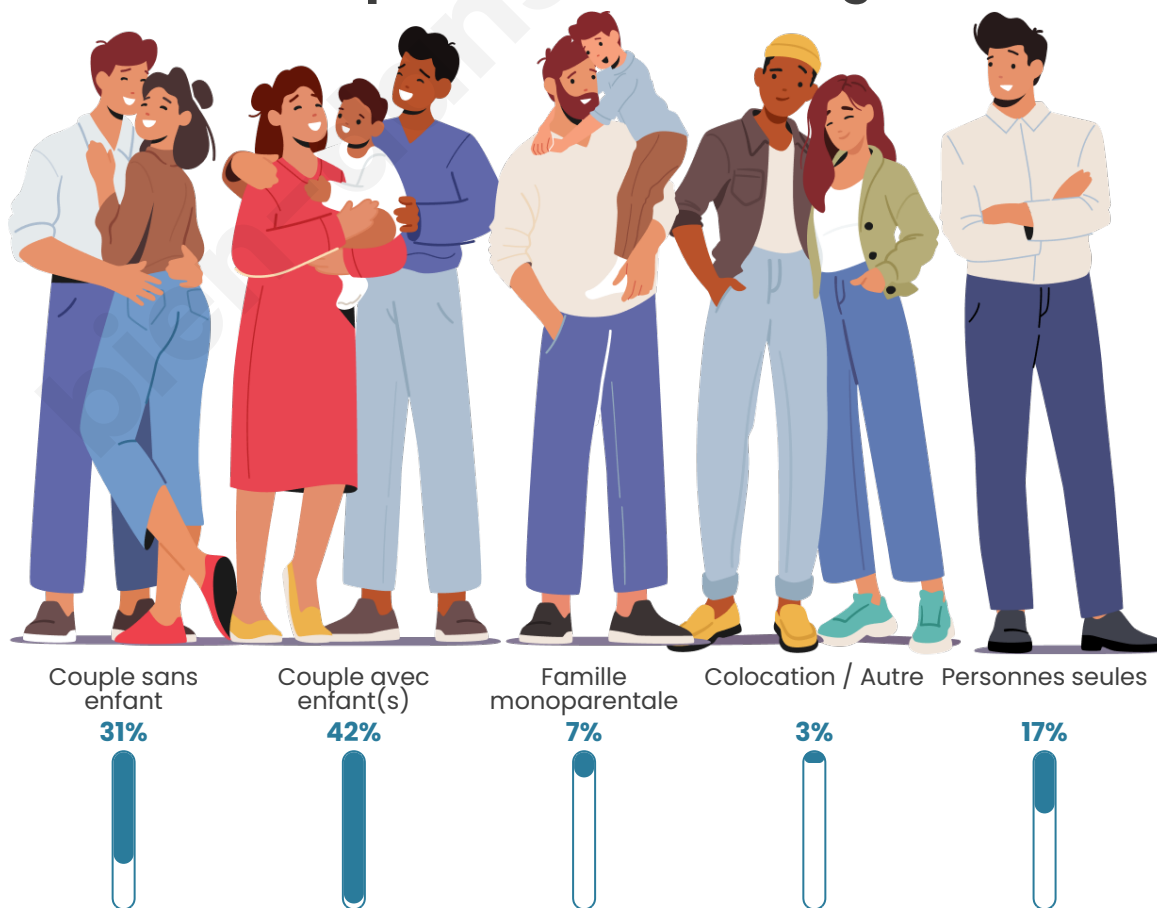

Tranche d'âge

Activité professionnelle

Niveau de diplôme

Composition des ménages

Profils électoraux

Premier tour

	Marine LE PEN	44.15 %
	Jean-Luc MÉLENCHON	20.67 %
	Emmanuel MACRON	18.49 %
	Éric ZEMMOUR	4.83 %
	Fabien ROUSSEL	2.65 %
	Yannick JADOT	2.28 %
	Valérie PÉCRESE	1.71 %
	Jean LASSALLE	1.53 %
	Nicolas DUPONT-AIGNAN	1.28 %
	Anne HIDALGO	1.00 %
	Nathalie ARTHAUD	0.72 %
	Philippe POUTOU	0.69 %