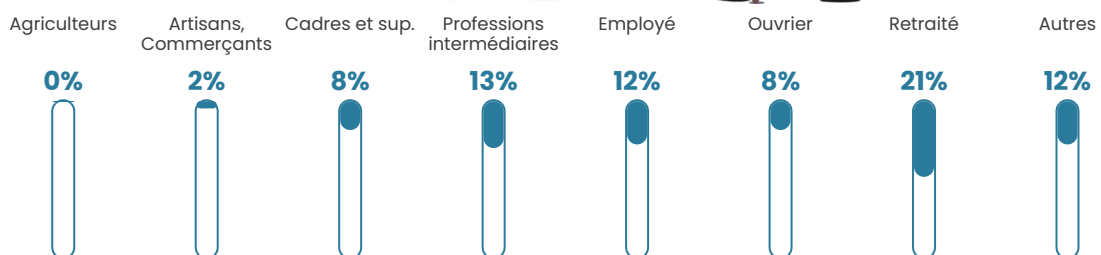

381 h/km²

Revenu moyen

23 670 €/an

Evolution du nombre d'habitants

Sources : Institut national de la statistique et des études économiques (insee) selon Les dernières parutions officielles de 2024 portant sur les années 2020, 2021 et 2022.

Tranche d'âge

Activité professionnelle

Niveau de diplôme

Composition des ménages

Profils électoraux

Premier tour

	Emmanuel MACRON	28.31 %
	Jean-Luc MÉLENCHON	26.61 %
	Marine LE PEN	18.51 %
	Éric ZEMMOUR	6.18 %
	Valérie PÉCRESE	5.78 %
	Yannick JADOT	5.05 %
	Fabien ROUSSEL	2.43 %
	Nicolas DUPONT- AIGNAN	2.23 %
	Jean LASSALLE	2.11 %
	Anne HIDALGO	1.48 %
	Philippe POUTOU	0.78 %
	Nathalie ARTHAUD	0.54 %