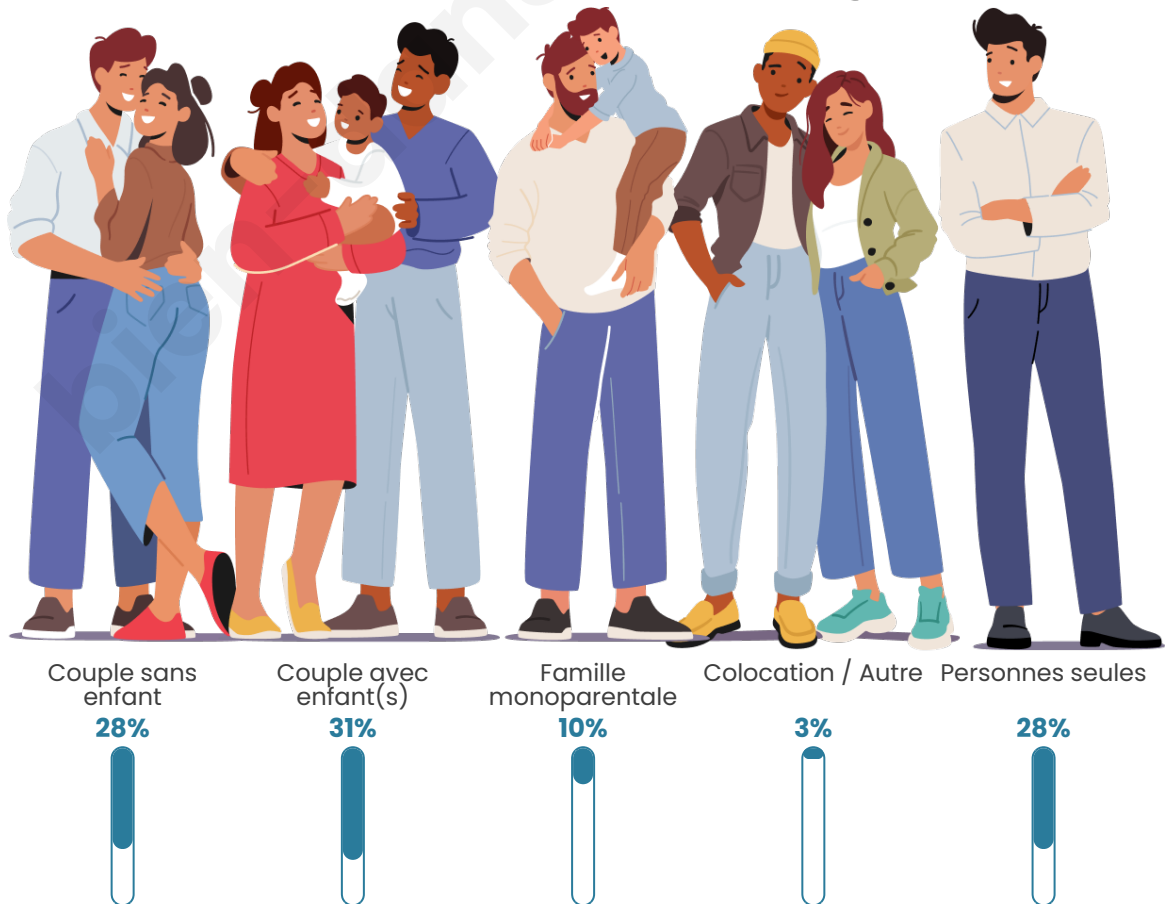

Tranche d'âge

Activité professionnelle

Niveau de diplôme

Composition des ménages

Profils électoraux

Premier tour

	Emmanuel MACRON	28.31 %
	Jean-Luc MÉLENCHON	26.61 %
	Marine LE PEN	18.51 %
	Éric ZEMMOUR	6.18 %
	Valérie PÉCRESE	5.78 %
	Yannick JADOT	5.05 %
	Fabien ROUSSEL	2.43 %
	Nicolas DUPONT- AIGNAN	2.23 %
	Jean LASSALLE	2.11 %
	Anne HIDALGO	1.48 %
	Philippe POUTOU	0.78 %
	Nathalie ARTHAUD	0.54 %