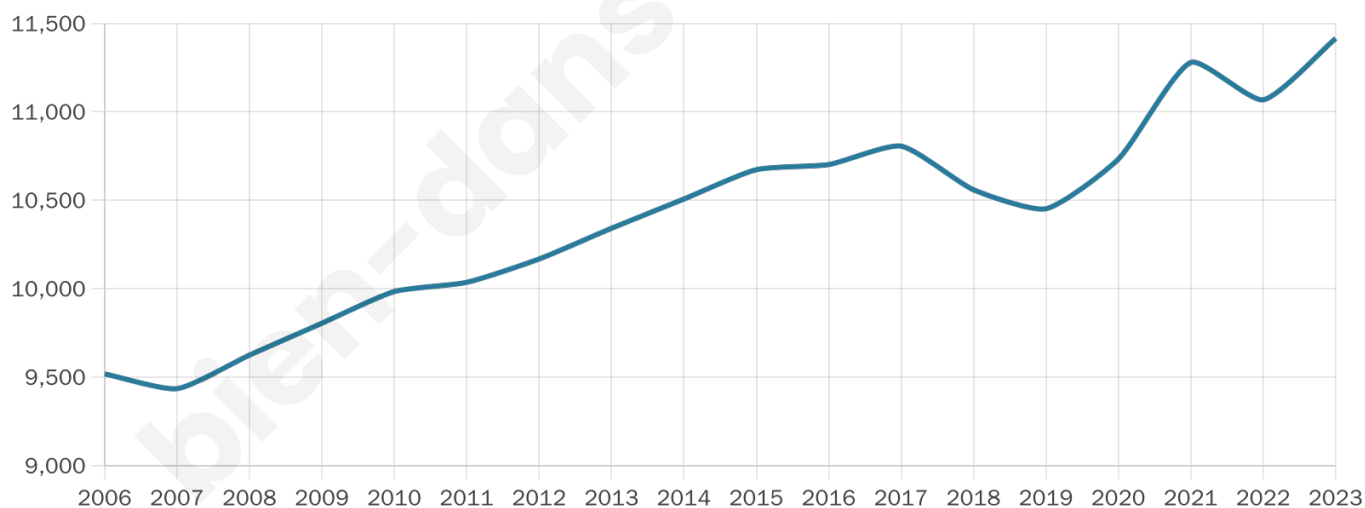

11 415

Age moyen

41 ans

Pop active

47.2%

Taux chômage

7.8%

Pop densité

381 h/km²

Revenu moyen

23 670 €/an

Evolution du nombre d'habitants

Sources : Institut national de la statistique et des études économiques (insee) selon Les dernières parutions officielles de 2024 portant sur les années 2020, 2021 et 2022.