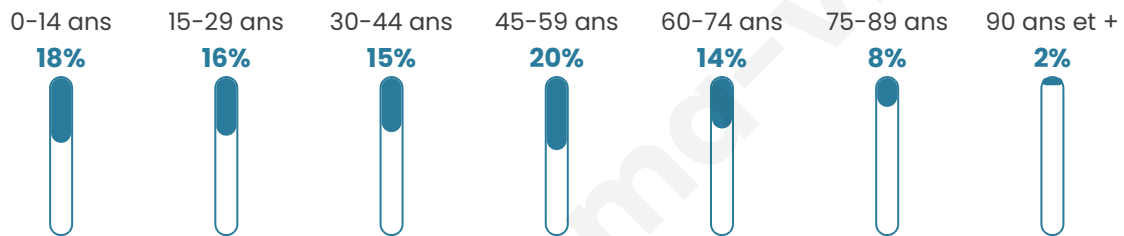

11 415

Age moyen

41 ans

Pop active

47.2%

Taux chômage

7.8%

Pop densité

381 h/km²

Revenu moyen

23 670 €/an

Evolution du nombre d'habitants

Sources : Institut national de la statistique et des études économiques (insee) selon Les dernières parutions officielles de 2024 portant sur les années 2020, 2021 et 2022.

Tranche d'âge

Activité professionnelle

Niveau de diplôme

Composition des ménages

Profils électoraux

Premier tour

	Emmanuel MACRON	28.31 %
	Jean-Luc MÉLENCHON	26.61 %
	Marine LE PEN	18.51 %
	Éric ZEMMOUR	6.18 %
	Valérie PÉCRESE	5.78 %
	Yannick JADOT	5.05 %
	Fabien ROUSSEL	2.43 %
	Nicolas DUPONT- AIGNAN	2.23 %
	Jean LASSALLE	2.11 %
	Anne HIDALGO	1.48 %
	Philippe POUTOU	0.78 %
	Nathalie ARTHAUD	0.54 %