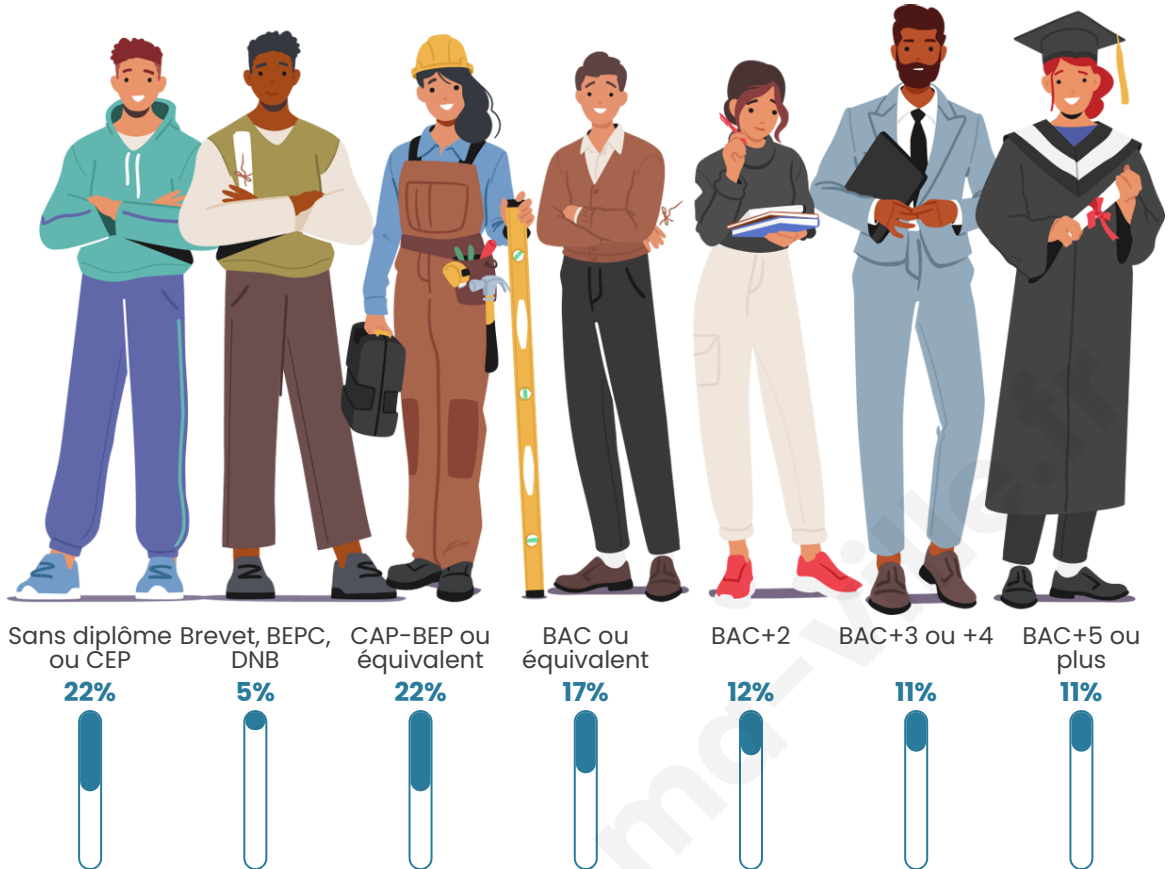

11 415

Age moyen

41 ans

Pop active

47.2%

Taux chômage

7.8%

Pop densité

Tranche d'âge

Activité professionnelle

Niveau de diplôme

Composition des ménages

Profils électoraux

Premier tour

	Emmanuel MACRON	28.31 %
	Jean-Luc MÉLENCHON	26.61 %
	Marine LE PEN	18.51 %
	Éric ZEMMOUR	6.18 %
	Valérie PÉCRESE	5.78 %
	Yannick JADOT	5.05 %
	Fabien ROUSSEL	2.43 %
	Nicolas DUPONT- AIGNAN	2.23 %
	Jean LASSALLE	2.11 %
	Anne HIDALGO	1.48 %
	Philippe POUTOU	0.78 %
	Nathalie ARTHAUD	0.54 %