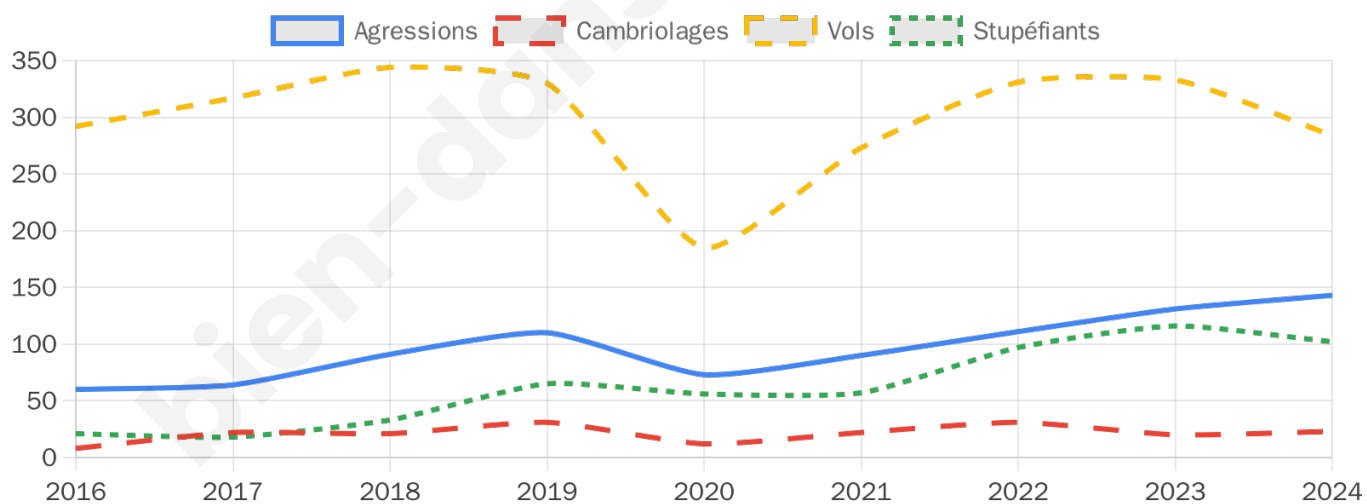

6 804 inscrits

Participation : 74.71%

Votes blancs : 1.30%

Votes nuls : 0.59%

Second tour

	Emmanuel MACRON	63,37 %
	Marine LE PEN	36,63 %

6 806 inscrits

Participation : 70.75%

Votes blancs : 7.1%

Votes nuls : 1.62%

Sécurité

Agressions physiques / sexuelles

143

Cambriolages

23

Vols / dégradations

284

Stupéfiants

102

Evolution du nombre d'infractions

Pour comparer

(en proportion du nombre d'habitants)

Sources : Bases statistiques communale, départementale et régionale de la délinquance enregistrée par la police et la gendarmerie nationales selon les dernières parutions officielles de 2025 portant sur l'année 2024 ([data.gouv](https://data.gouv.fr)).