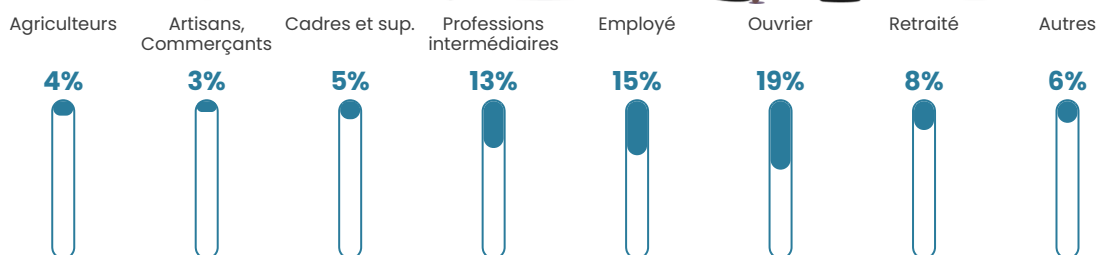

Revenu moyen

23 050 €/an

Evolution du nombre d'habitants

Sources : Institut national de la statistique et des études économiques (insee) selon Les dernières parutions officielles de 2024 portant sur les années 2020, 2021 et 2022.

Tranche d'âge

Activité professionnelle

Niveau de diplôme

Composition des ménages

Profils électoraux

Premier tour

	Marine LE PEN	28.84 %
	Emmanuel MACRON	25.80 %
	Jean-Luc MÉLENCHON	19.57 %
	Yannick JADOT	5.51 %
	Éric ZEMMOUR	4.78 %
	Jean LASSALLE	3.33 %
	Valérie PÉCRESSE	3.19 %
	Nicolas DUPONT-AIGNAN	3.04 %
	Fabien ROUSSEL	2.17 %
	Anne HIDALGO	2.03 %
	Philippe POUTOU	1.01 %
	Nathalie ARTHAUD	0.72 %