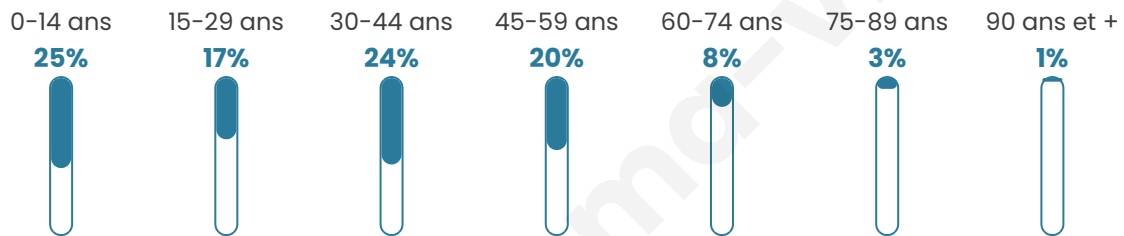

Age moyen

34 ans

Pop active

54.4%

Taux chômage

5.8%

Pop densité

95 h/km²

Revenu moyen

23 050 €/an

Evolution du nombre d'habitants

Sources : Institut national de la statistique et des études économiques (insee) selon Les dernières parutions officielles de 2024 portant sur les années 2020, 2021 et 2022.

Tranche d'âge

Activité professionnelle

Niveau de diplôme

Composition des ménages

Profils électoraux

Premier tour

	Marine LE PEN	28.84 %
	Emmanuel MACRON	25.80 %
	Jean-Luc MÉLENCHON	19.57 %
	Yannick JADOT	5.51 %
	Éric ZEMMOUR	4.78 %
	Jean LASSALLE	3.33 %
	Valérie PÉCRESSE	3.19 %
	Nicolas DUPONT-AIGNAN	3.04 %
	Fabien ROUSSEL	2.17 %
	Anne HIDALGO	2.03 %
	Philippe POUTOU	1.01 %
	Nathalie ARTHAUD	0.72 %

Second tour

	Emmanuel MACRON	56,06 %
	Marine LE PEN	43,94 %

857 inscrits

Participation : 83.08%

Votes blancs : 8.71%

Votes nuls : 2.11%

857 inscrits

Participation : 83.31%