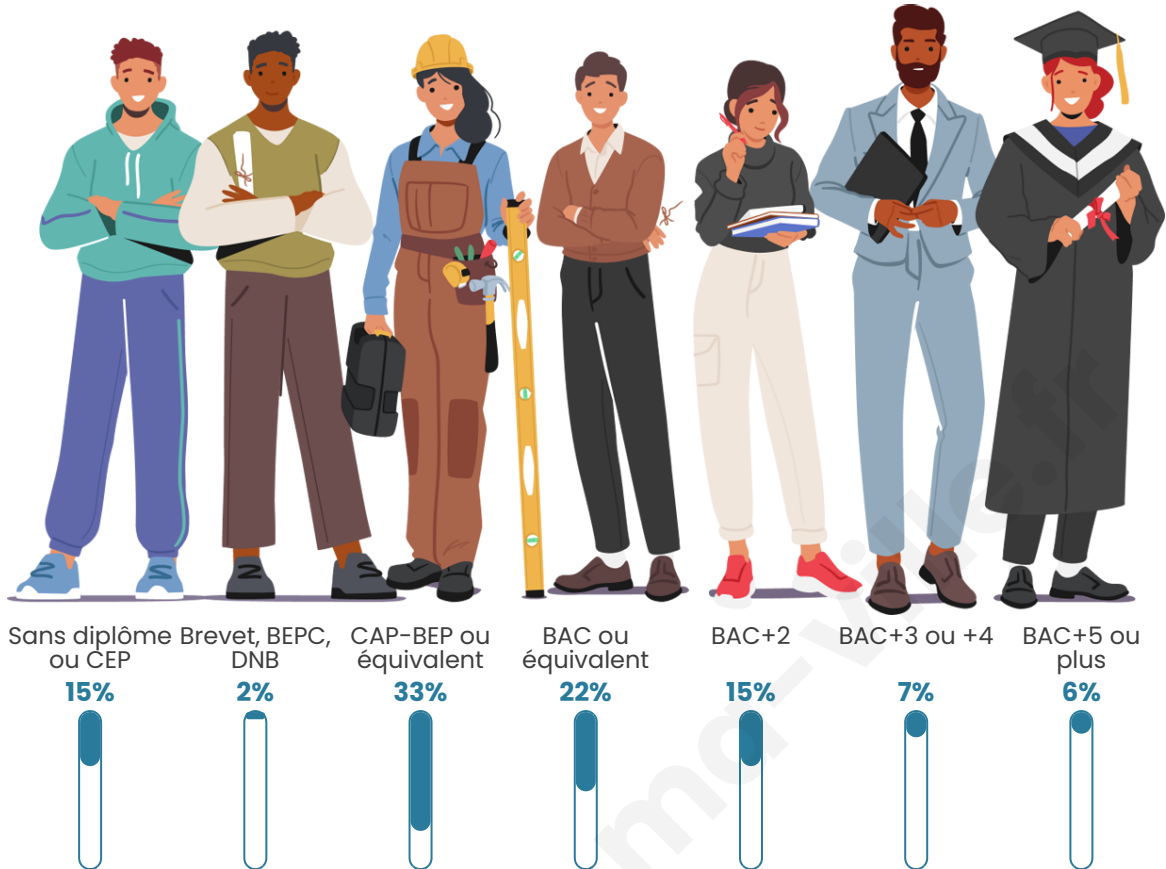

Age moyen

34 ans

Pop active

54.4%

Taux chômage

5.8%

Pop densité

95 h/km²

Tranche d'âge

Activité professionnelle

Niveau de diplôme

Composition des ménages

Profils électoraux

Premier tour

	Marine LE PEN	28.84 %
	Emmanuel MACRON	25.80 %
	Jean-Luc MÉLENCHON	19.57 %
	Yannick JADOT	5.51 %
	Éric ZEMMOUR	4.78 %
	Jean LASSALLE	3.33 %
	Valérie PÉCRESSE	3.19 %
	Nicolas DUPONT-AIGNAN	3.04 %
	Fabien ROUSSEL	2.17 %
	Anne HIDALGO	2.03 %
	Philippe POUTOU	1.01 %
	Nathalie ARTHAUD	0.72 %