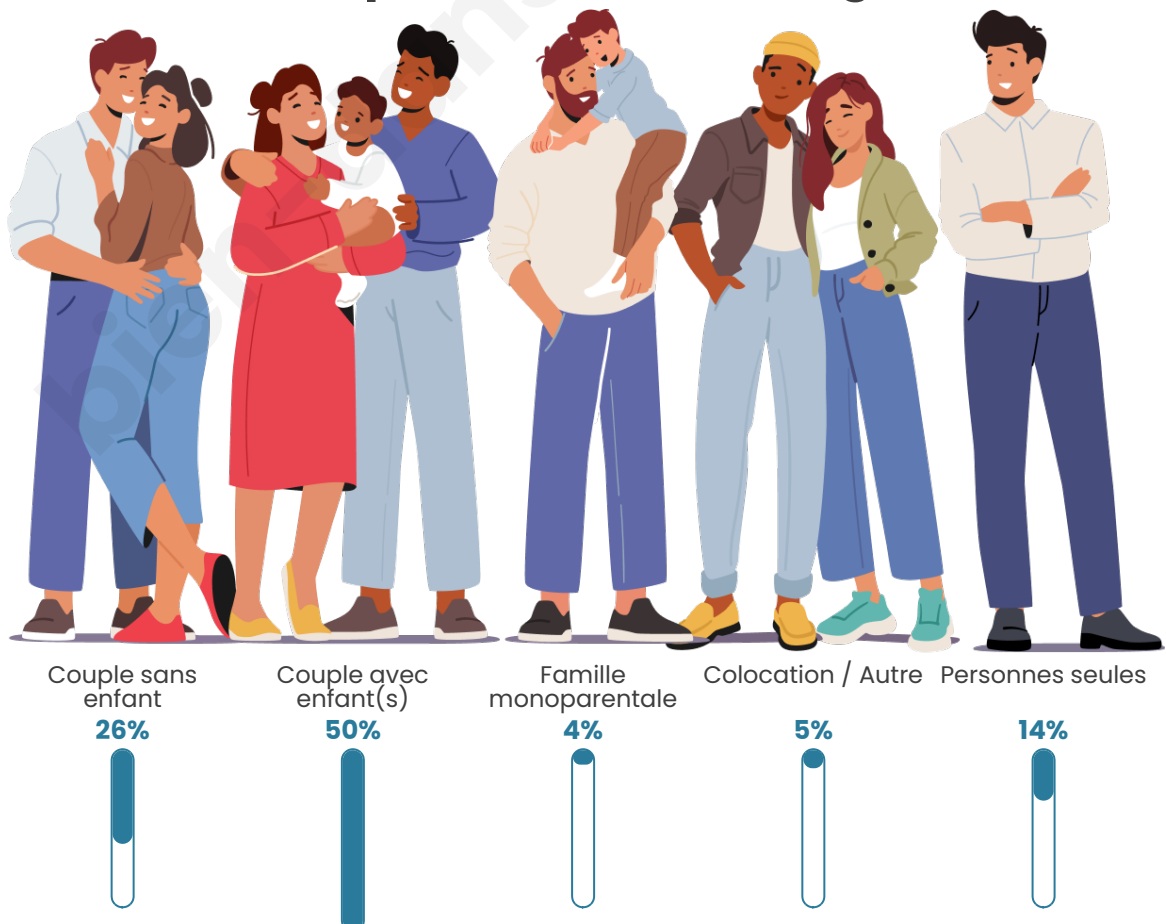

Tranche d'âge

Activité professionnelle

Niveau de diplôme

Composition des ménages

Profils électoraux

Premier tour

	Marine LE PEN	28.84 %
	Emmanuel MACRON	25.80 %
	Jean-Luc MÉLENCHON	19.57 %
	Yannick JADOT	5.51 %
	Éric ZEMMOUR	4.78 %
	Jean LASSALLE	3.33 %
	Valérie PÉCRESSE	3.19 %
	Nicolas DUPONT-AIGNAN	3.04 %
	Fabien ROUSSEL	2.17 %
	Anne HIDALGO	2.03 %
	Philippe POUTOU	1.01 %
	Nathalie ARTHAUD	0.72 %