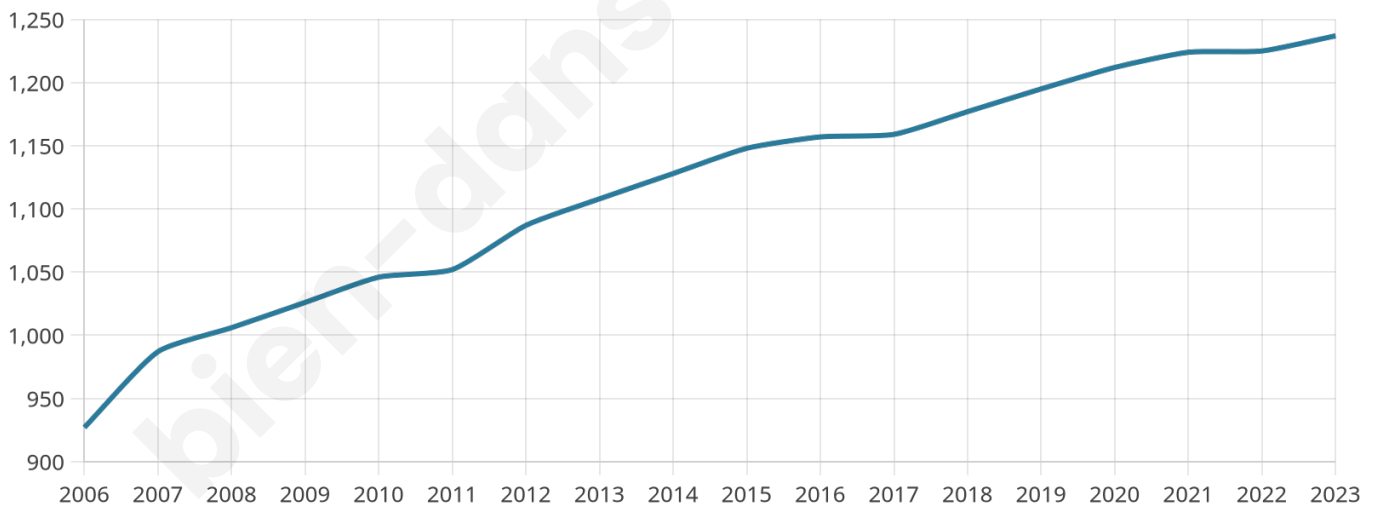

Age moyen

34 ans

Pop active

54.4%

Taux chômage

5.8%

Pop densité

95 h/km²

Revenu moyen

23 050 €/an

Evolution du nombre d'habitants

Sources : Institut national de la statistique et des études économiques (insee) selon Les dernières parutions officielles de 2024 portant sur les années 2020, 2021 et 2022.