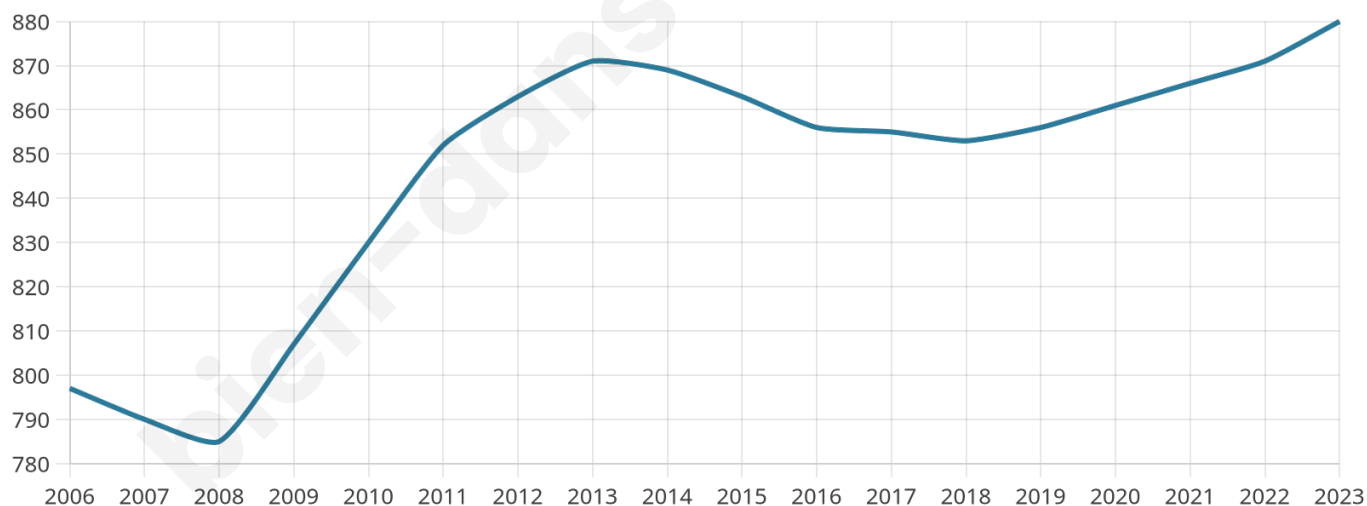

# Statistiques sur la population

Nombre d'habitants

**880**

Age moyen

**44 ans**

Pop active

**42.3%**

Taux chômage

**4.3%**

Pop densité

**98 h/km<sup>2</sup>**

Revenu moyen

**23 450 €/an**

## Evolution du nombre d'habitants

Sources : Institut national de la statistique et des études économiques (insee) selon Les dernières parutions officielles de 2024 portant sur les années 2020, 2021 et 2022.