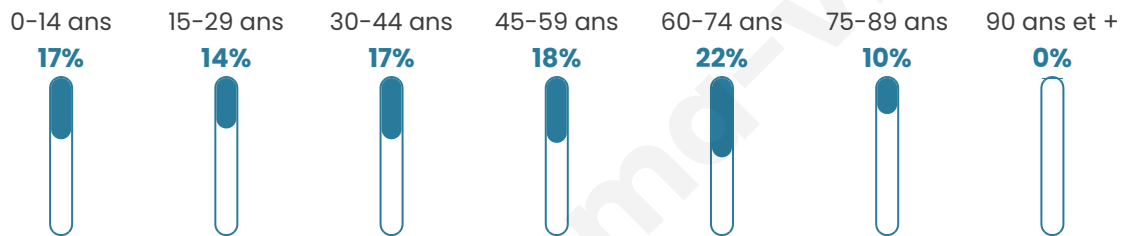

# Statistiques sur la population

Nombre d'habitants

**880**

Age moyen

**44 ans**

Pop active

**42.3%**

Taux chômage

**4.3%**

Pop densité

**98 h/km<sup>2</sup>**

Revenu moyen

**23 450 €/an**

## Evolution du nombre d'habitants

Sources : Institut national de la statistique et des études économiques (insee) selon Les dernières parutions officielles de 2024 portant sur les années 2020, 2021 et 2022.

## Tranche d'âge