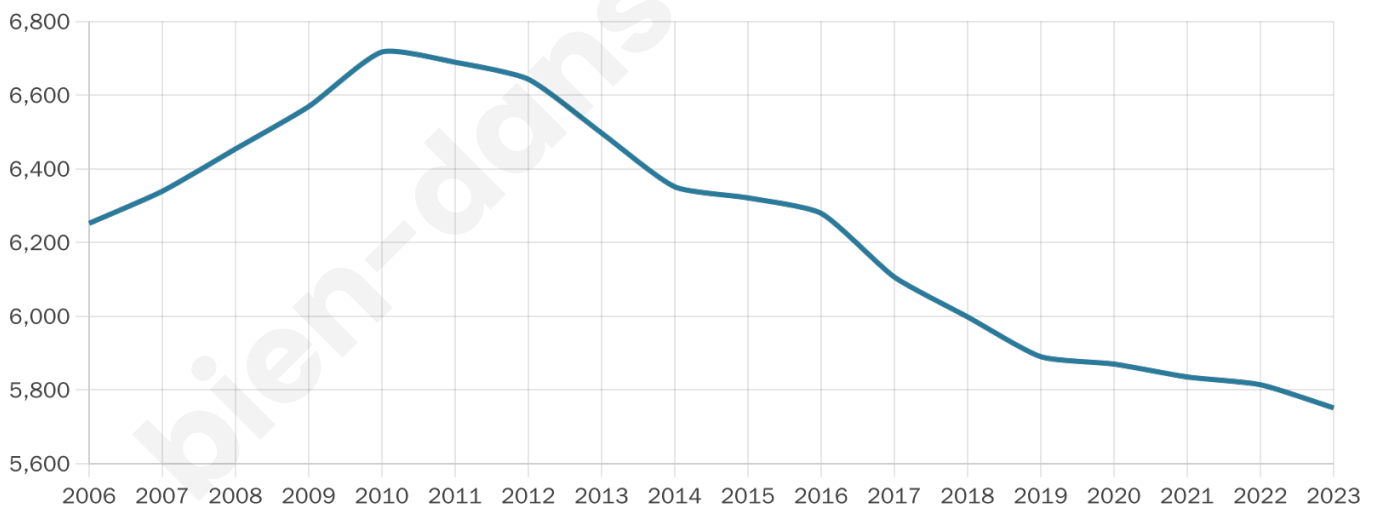

Age moyen

43 ans

Pop active

40.9%

Taux chômage

17%

Pop densité

174 h/km²

Revenu moyen

18 430 €/an

Evolution du nombre d'habitants

Sources : Institut national de la statistique et des études économiques (insee) selon Les dernières parutions officielles de 2024 portant sur les années 2020, 2021 et 2022.