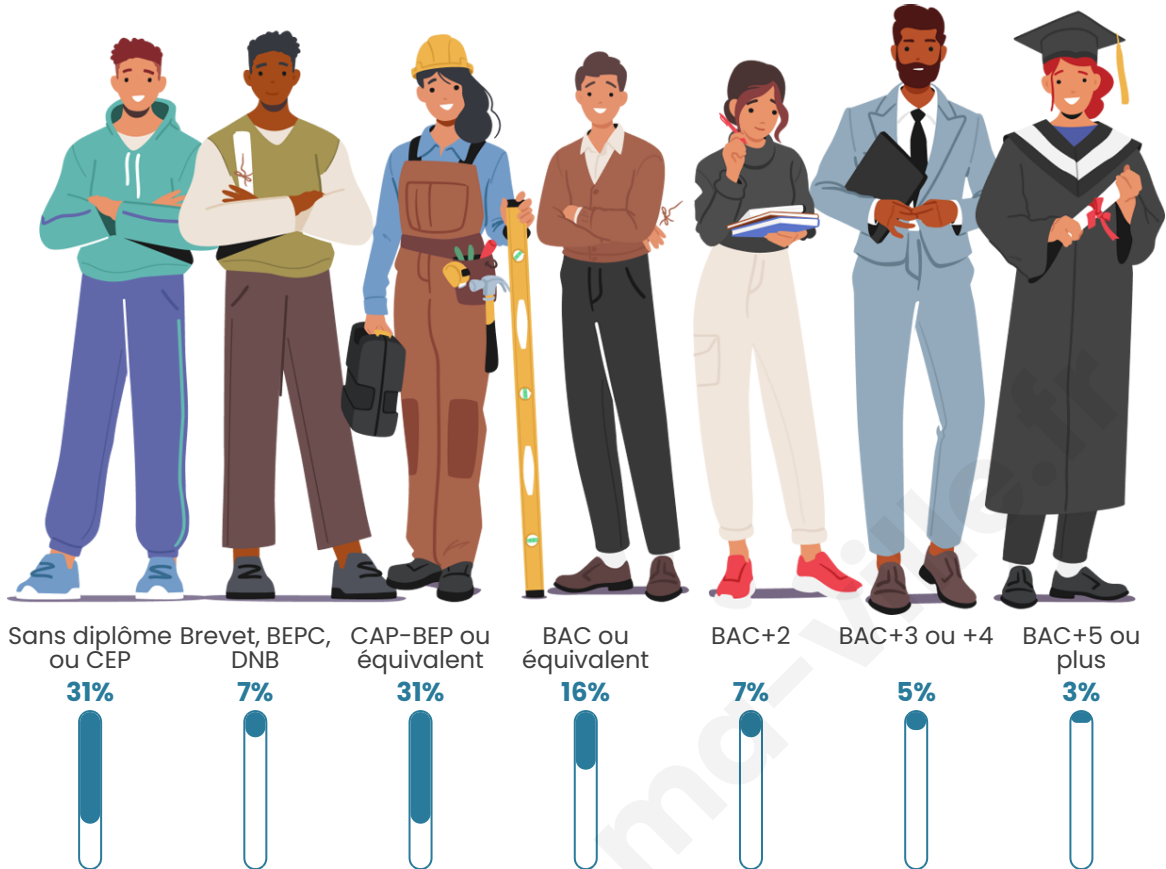

Age moyen

43 ans

Pop active

40.9%

Taux chômage

17%

Pop densité

174 h/km²

Tranche d'âge

Activité professionnelle

Niveau de diplôme

Composition des ménages

Profils électoraux

Premier tour

	Marine LE PEN	36.70 %
	Emmanuel MACRON	27.24 %
	Jean-Luc MÉLENCHON	15.51 %
	Éric ZEMMOUR	7.24 %
	Valérie PÉCRESE	3.90 %
	Jean LASSALLE	2.04 %
	Yannick JADOT	1.67 %
	Nicolas DUPONT-AIGNAN	1.56 %
	Fabien ROUSSEL	1.41 %
	Anne HIDALGO	0.96 %
	Nathalie ARTHAUD	0.93 %
	Philippe POUTOU	0.85 %