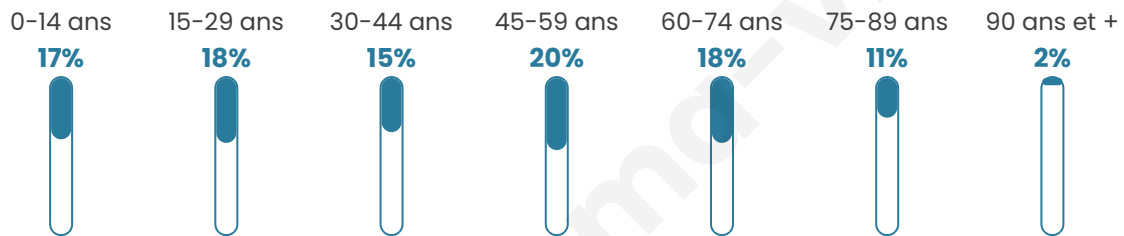

Age moyen

43 ans

Pop active

40.9%

Taux chômage

17%

Pop densité

174 h/km²

Revenu moyen

18 430 €/an

Evolution du nombre d'habitants

Sources : Institut national de la statistique et des études économiques (insee) selon Les dernières parutions officielles de 2024 portant sur les années 2020, 2021 et 2022.

Tranche d'âge

Activité professionnelle

Niveau de diplôme

Composition des ménages

Profils électoraux

Premier tour

	Marine LE PEN	36.70 %
	Emmanuel MACRON	27.24 %
	Jean-Luc MÉLENCHON	15.51 %
	Éric ZEMMOUR	7.24 %
	Valérie PÉCRESE	3.90 %
	Jean LASSALLE	2.04 %
	Yannick JADOT	1.67 %
	Nicolas DUPONT-AIGNAN	1.56 %
	Fabien ROUSSEL	1.41 %
	Anne HIDALGO	0.96 %
	Nathalie ARTHAUD	0.93 %
	Philippe POUTOU	0.85 %