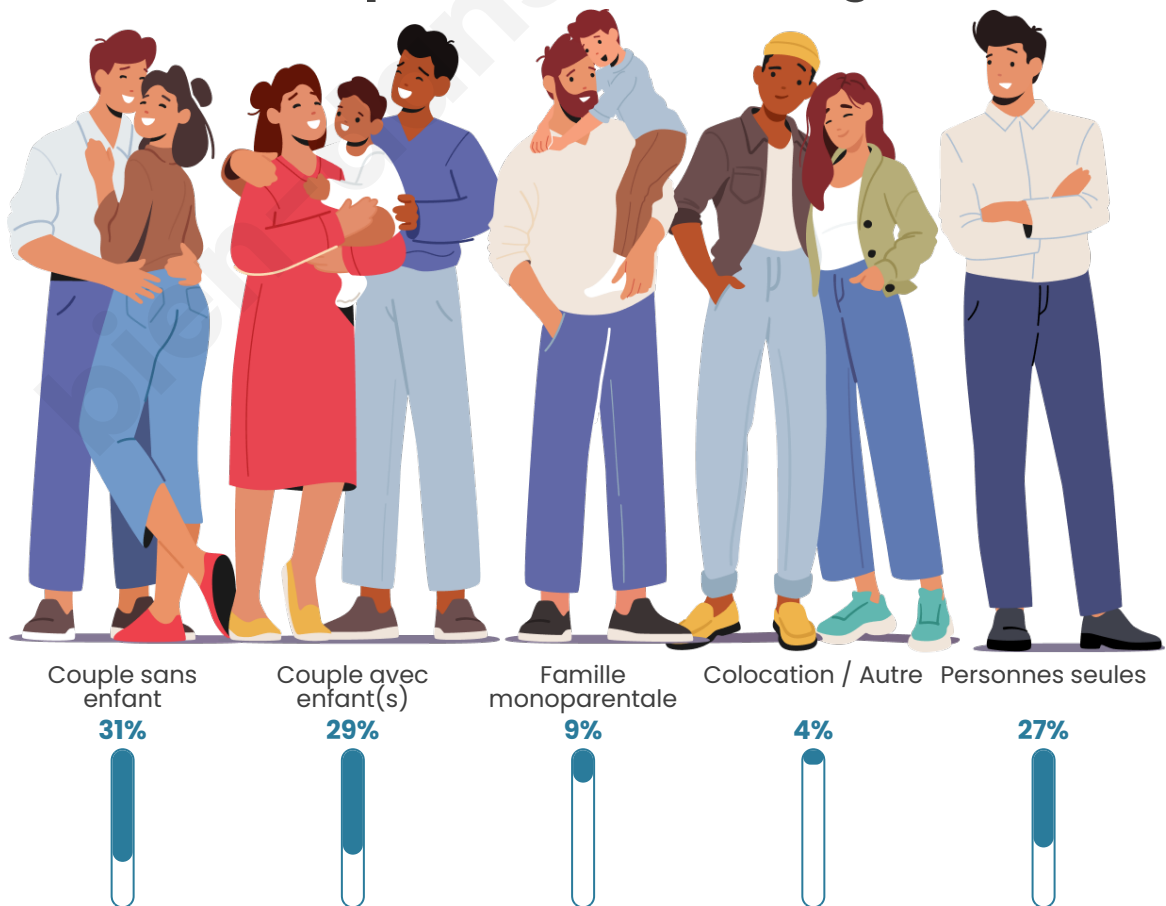

Tranche d'âge

Activité professionnelle

Niveau de diplôme

Composition des ménages

Profils électoraux

Premier tour

	Marine LE PEN	36.70 %
	Emmanuel MACRON	27.24 %
	Jean-Luc MÉLENCHON	15.51 %
	Éric ZEMMOUR	7.24 %
	Valérie PÉCRESE	3.90 %
	Jean LASSALLE	2.04 %
	Yannick JADOT	1.67 %
	Nicolas DUPONT-AIGNAN	1.56 %
	Fabien ROUSSEL	1.41 %
	Anne HIDALGO	0.96 %
	Nathalie ARTHAUD	0.93 %
	Philippe POUTOU	0.85 %