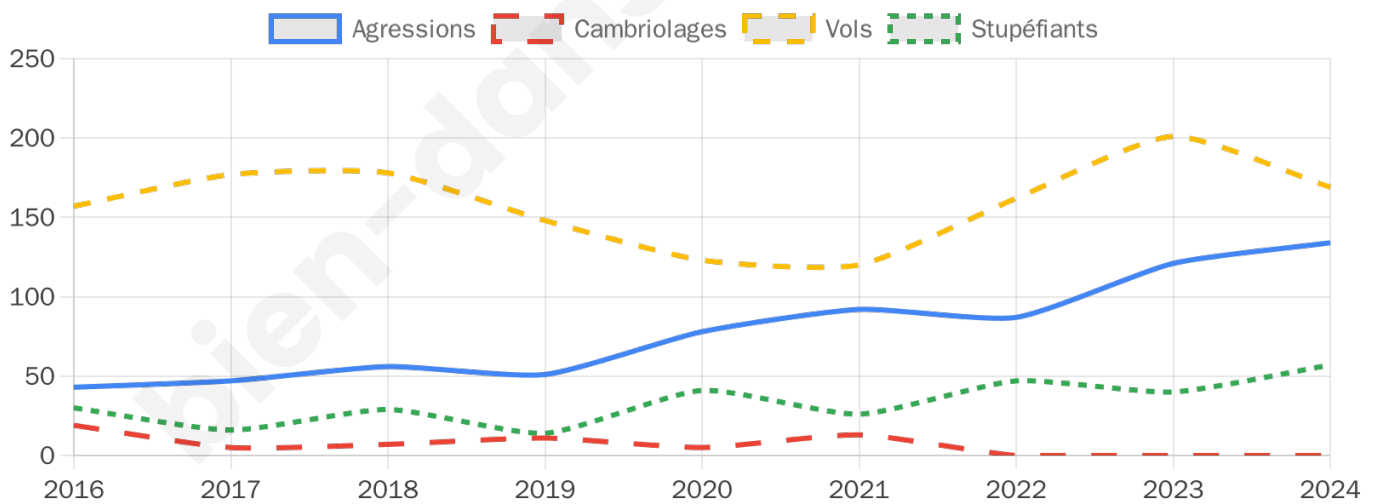

4 266 inscrits

Participation : 64.89%

Votes blancs : 1.37%

Votes nuls : 1.26%

Second tour

	Emmanuel MACRON	45,24 %
	Marine LE PEN	54,76 %

4 263 inscrits

Participation : 66.15%

Votes blancs : 3.37%

Votes nuls : 2.34%

Sécurité

Agressions physiques / sexuelles

134

Cambriolages

0

Vols / dégradations

169

Stupéfiants

57

Evolution du nombre d'infractions

Pour comparer

(en proportion du nombre d'habitants)

Sources : Bases statistiques communale, départementale et régionale de la délinquance enregistrée par la police et la gendarmerie nationales selon les dernières parutions officielles de 2025 portant sur l'année 2024 ([data.gouv](https://data.gouv.fr)).