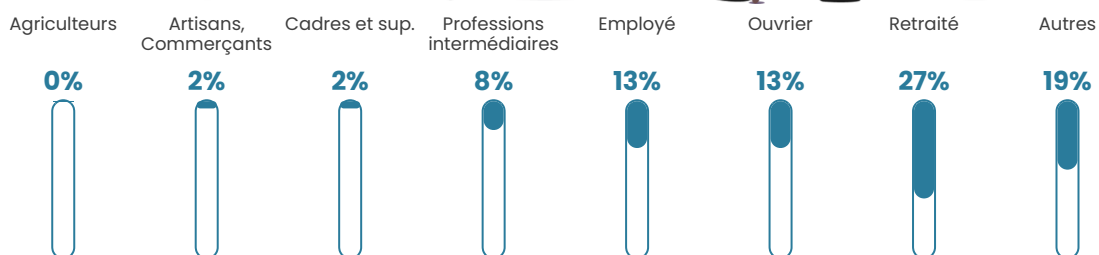

Revenu moyen

18 430 €/an

Evolution du nombre d'habitants

Sources : Institut national de la statistique et des études économiques (insee) selon Les dernières parutions officielles de 2024 portant sur les années 2020, 2021 et 2022.

Tranche d'âge

Activité professionnelle

Niveau de diplôme

Composition des ménages

Profils électoraux

Premier tour

	Marine LE PEN	36.70 %
	Emmanuel MACRON	27.24 %
	Jean-Luc MÉLENCHON	15.51 %
	Éric ZEMMOUR	7.24 %
	Valérie PÉCRESE	3.90 %
	Jean LASSALLE	2.04 %
	Yannick JADOT	1.67 %
	Nicolas DUPONT-AIGNAN	1.56 %
	Fabien ROUSSEL	1.41 %
	Anne HIDALGO	0.96 %
	Nathalie ARTHAUD	0.93 %
	Philippe POUTOU	0.85 %