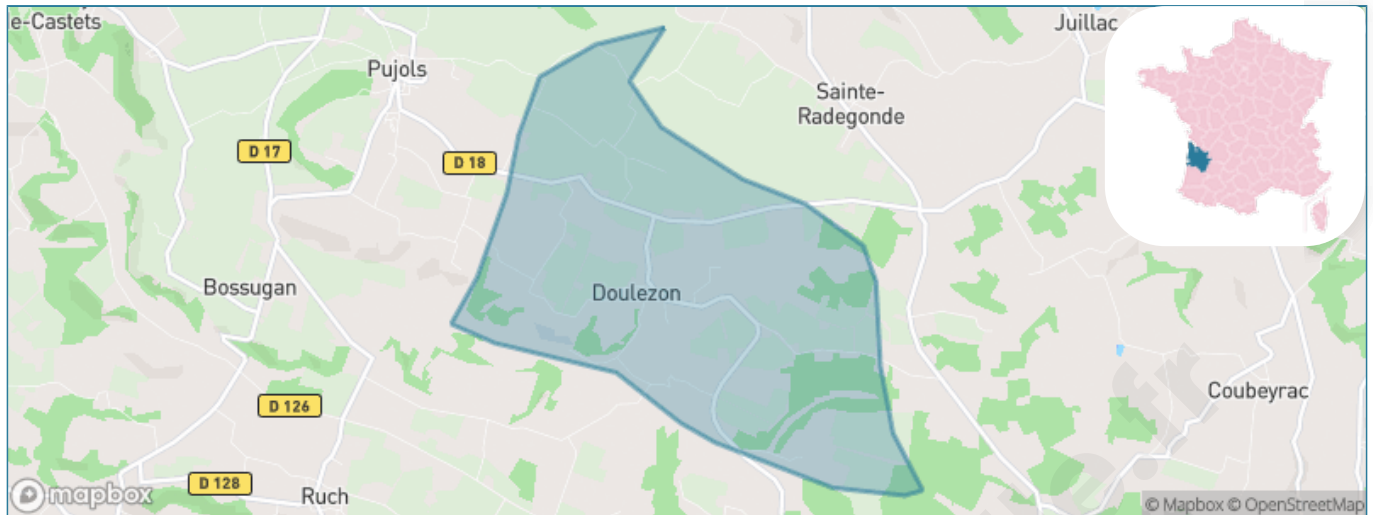

# Ville de Doulezon

Présenté par

**BIEN** dans  
ma **VILLE** 

# Situation géographique

## i Informations clés

- **Région** : Nouvelle-Aquitaine
- **Département** : Gironde
- **Code postal** : 33350
- **Superficie** : 7 km<sup>2</sup>