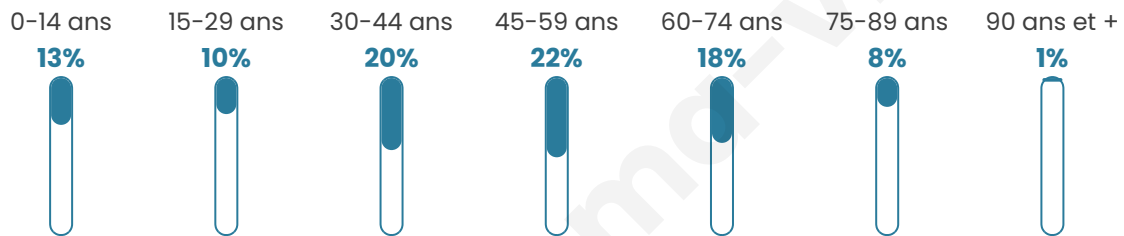

# Statistiques sur la population

Nombre d'habitants

**286**

Age moyen

**45 ans**

Pop active

**45.8%**

Taux chômage

**7.3%**

Pop densité

**41 h/km<sup>2</sup>**

Revenu moyen

**21 410 €/an**

## Evolution du nombre d'habitants

Sources : Institut national de la statistique et des études économiques (insee) selon Les dernières parutions officielles de 2024 portant sur les années 2020, 2021 et 2022.

## Tranche d'âge