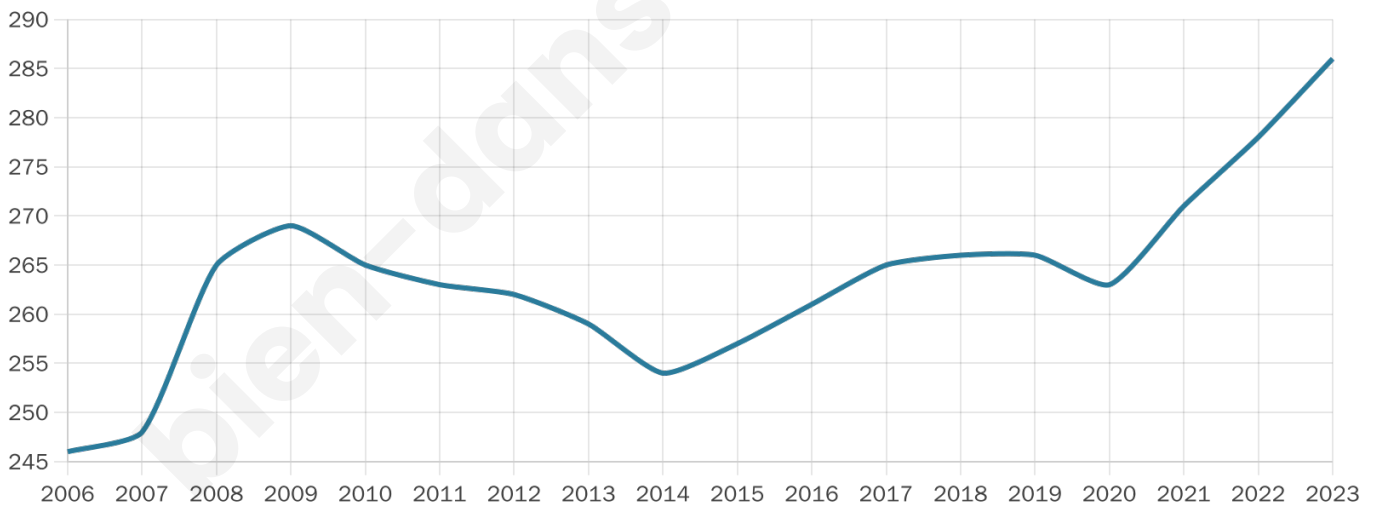

# Statistiques sur la population

Nombre d'habitants

**286**

Age moyen

**45 ans**

Pop active

**45.8%**

Taux chômage

**7.3%**

Pop densité

**41 h/km<sup>2</sup>**

Revenu moyen

**21 410 €/an**

## Evolution du nombre d'habitants

Sources : Institut national de la statistique et des études économiques (insee) selon Les dernières parutions officielles de 2024 portant sur les années 2020, 2021 et 2022.