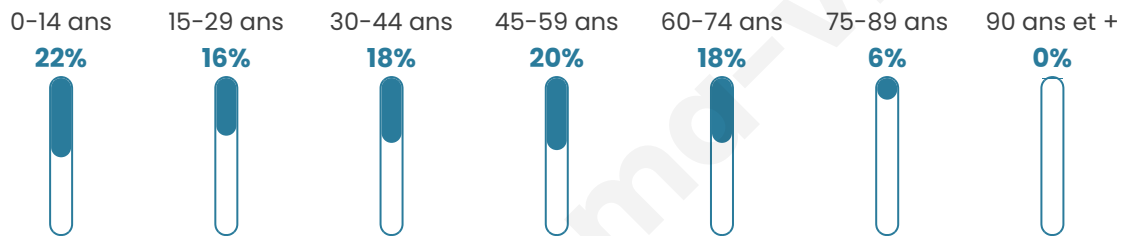

Age moyen

39 ans

Pop active

48.6%

Taux chômage

5%

Pop densité

17 h/km²

Revenu moyen

21 000 €/an

Evolution du nombre d'habitants

Sources : Institut national de la statistique et des études économiques (insee) selon Les dernières parutions officielles de 2024 portant sur les années 2020, 2021 et 2022.

Tranche d'âge

Activité professionnelle

Niveau de diplôme

Composition des ménages

Profils électoraux

Premier tour

	Marine LE PEN	37.37 %
	Emmanuel MACRON	24.24 %
	Jean-Luc MÉLENCHON	12.63 %
	Valérie PÉCRESSÉ	7.07 %
	Éric ZEMMOUR	5.56 %
	Jean LASSALLE	4.04 %
	Yannick JADOT	3.54 %
	Anne HIDALGO	3.03 %
	Philippe POUTOU	1.52 %
	Nicolas DUPONT-AIGNAN	1.01 %
	Nathalie ARTHAUD	0.00 %
	Fabien ROUSSEL	0.00 %