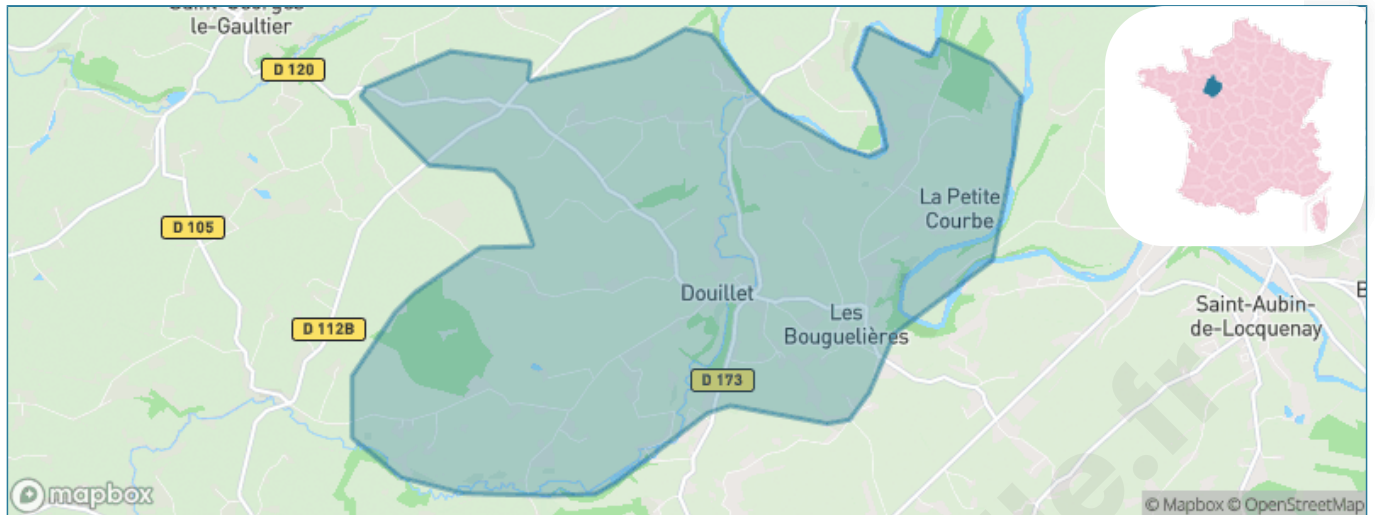

Version web

Ville de Douillet

Présenté par

BIEN dans
ma **VILLE** 

Sommaire

Situation géographique	3
Statistiques sur la population	4
Evolution du nombre d'habitants	4
Tranche d'âge	5
0-14 ans	5
15-29 ans	5
30-44 ans	5
45-59 ans	5
60-74 ans	5
75-89 ans	5
90 ans et +	5
Activité professionnelle	5
Agriculteurs	5
Artisans, Commerçants	5
Cadres et sup.	5
Professions intermédiaires	5
Employé	5
Ouvrier	5
Retraité	5
Autres	5
Niveau de diplôme	6
Sans diplôme ou CEP	6
Brevet, BEPC, DNB	6
CAP-BEP ou équivalent	6
BAC ou équivalent	6
BAC+2	6
BAC+3 ou +4	6
BAC+5 ou plus	6
Composition des ménages	6
Couple sans enfant	6
Couple avec enfant(s)	6
Famille monoparentale	6
Colocation / Autre	6
Personnes seules	6
Profils électoraux	7
Premier tour	7
Sécurité	8
Evolution du nombre d'infractions	8
Pour comparer	9
Services à la population	10
Commerce	10
Éducation	10
Villes autour de Douillet	12

Situation géographique

i Informations clés

- **Région** : Pays de la Loire
- **Département** : Sarthe
- **Code postal** : 72130
- **Superficie** : 19 km²

Statistiques sur la population

Nombre d'habitants

319