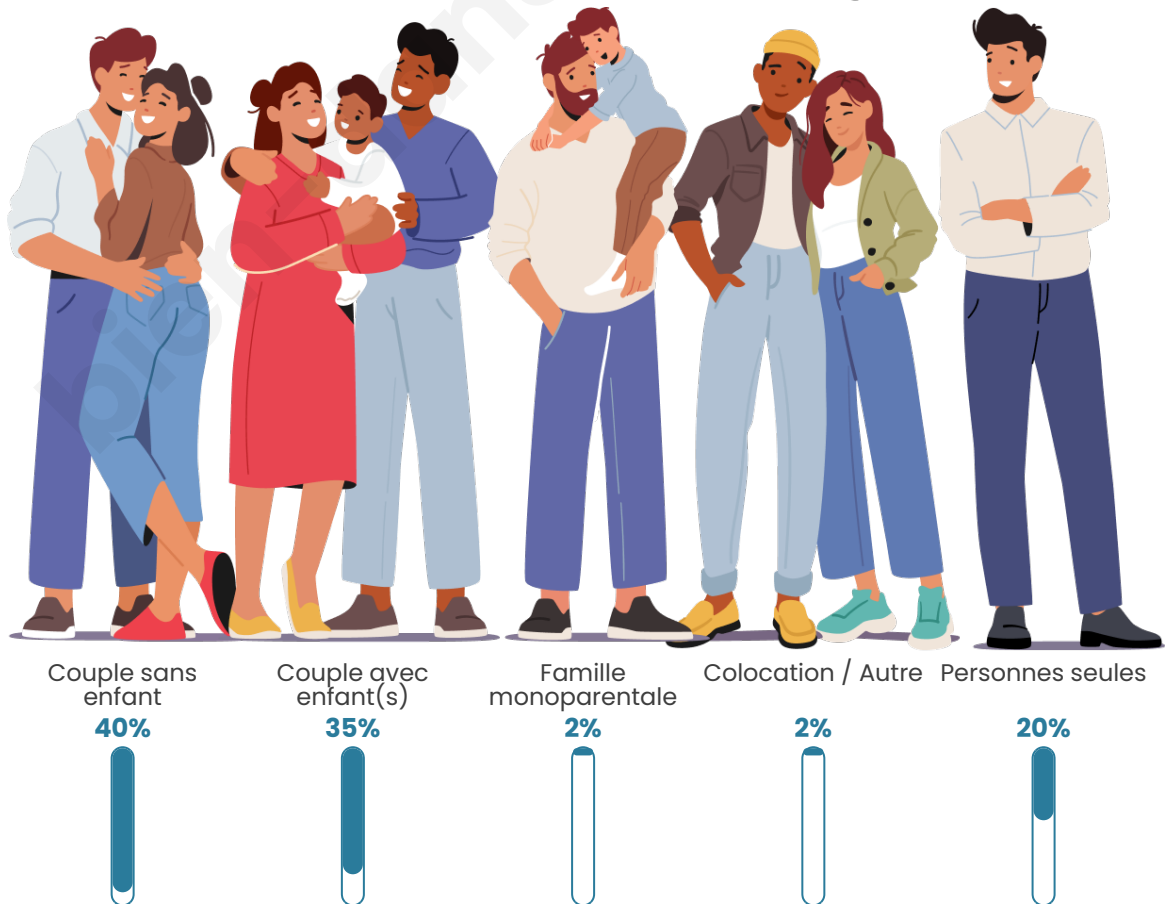

Tranche d'âge

Activité professionnelle

Niveau de diplôme

Composition des ménages

Profils électoraux

Premier tour

	Marine LE PEN	37.37 %
	Emmanuel MACRON	24.24 %
	Jean-Luc MÉLENCHON	12.63 %
	Valérie PÉCRESSÉ	7.07 %
	Éric ZEMMOUR	5.56 %
	Jean LASSALLE	4.04 %
	Yannick JADOT	3.54 %
	Anne HIDALGO	3.03 %
	Philippe POUTOU	1.52 %
	Nicolas DUPONT-AIGNAN	1.01 %
	Nathalie ARTHAUD	0.00 %
	Fabien ROUSSEL	0.00 %