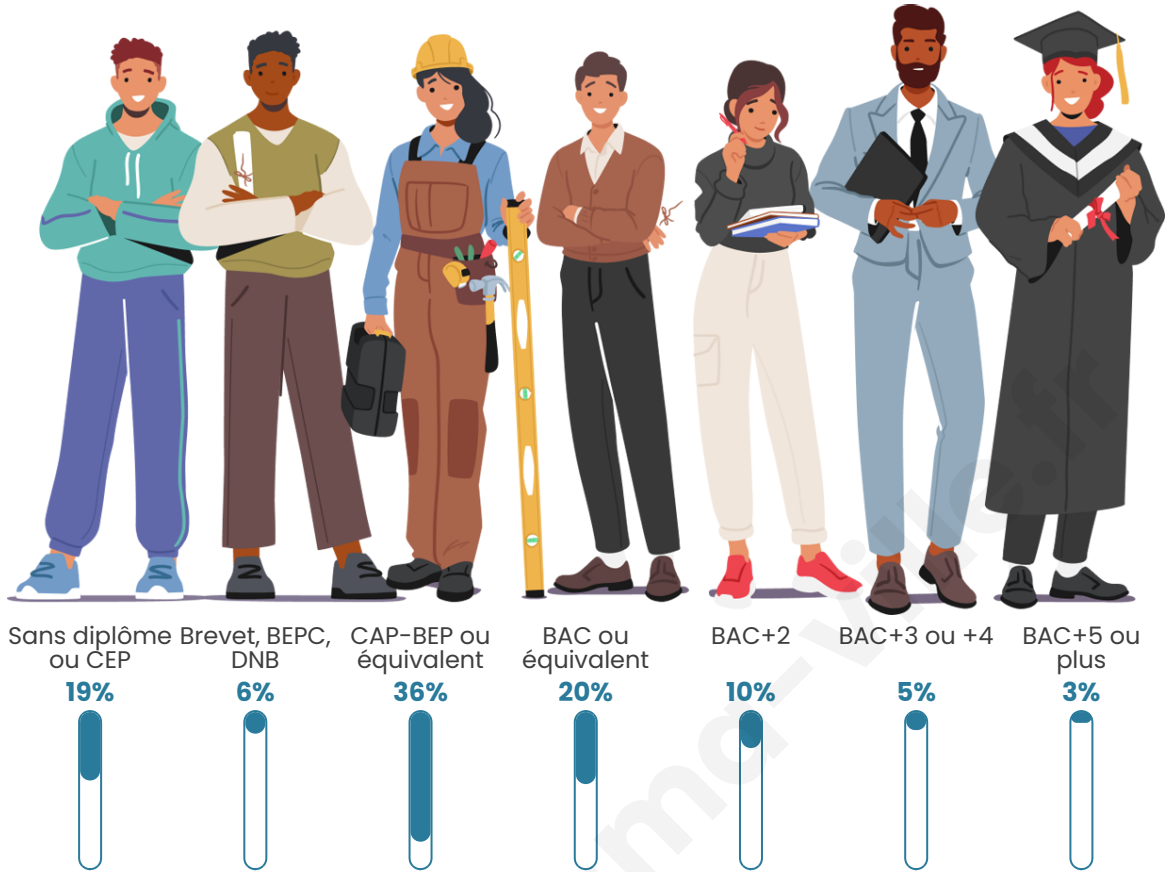

Tranche d'âge

Activité professionnelle

Niveau de diplôme

Composition des ménages

Profils électoraux

Premier tour

	Marine LE PEN	37.37 %
	Emmanuel MACRON	24.24 %
	Jean-Luc MÉLENCHON	12.63 %
	Valérie PÉCRESSÉ	7.07 %
	Éric ZEMMOUR	5.56 %
	Jean LASSALLE	4.04 %
	Yannick JADOT	3.54 %
	Anne HIDALGO	3.03 %
	Philippe POUTOU	1.52 %
	Nicolas DUPONT-AIGNAN	1.01 %
	Nathalie ARTHAUD	0.00 %
	Fabien ROUSSEL	0.00 %