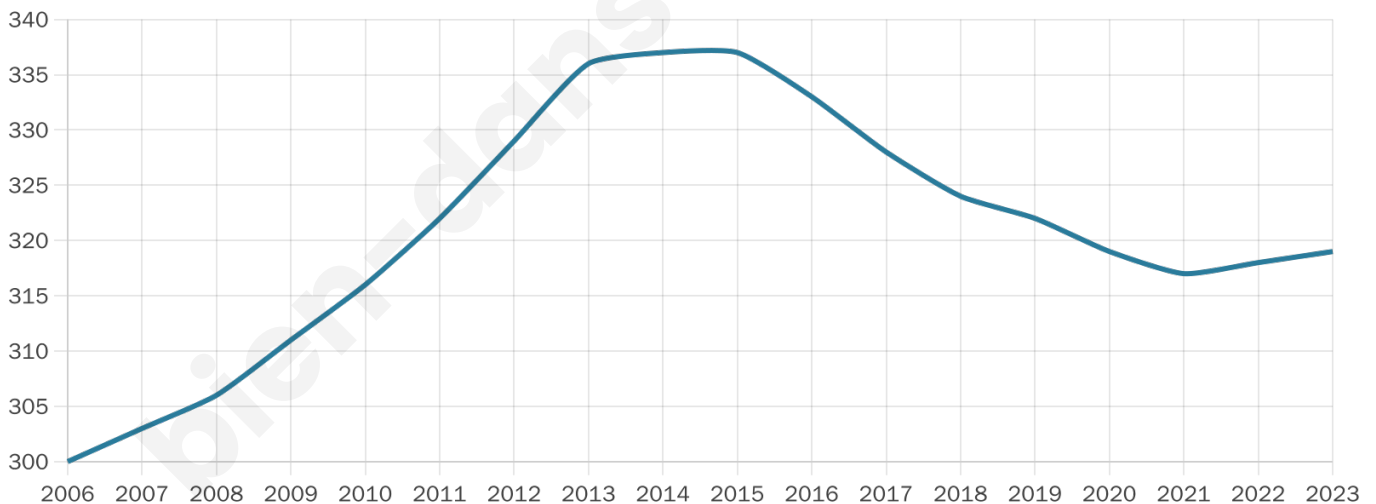

Age moyen

39 ans

Pop active

48.6%

Taux chômage

5%

Pop densité

17 h/km²

Revenu moyen

21 000 €/an

Evolution du nombre d'habitants

Sources : Institut national de la statistique et des études économiques (insee) selon Les dernières parutions officielles de 2024 portant sur les années 2020, 2021 et 2022.