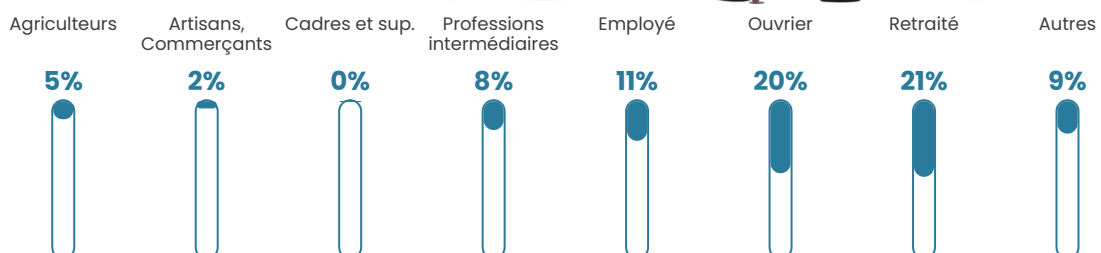

Revenu moyen

21 000 €/an

Evolution du nombre d'habitants

Sources : Institut national de la statistique et des études économiques (insee) selon Les dernières parutions officielles de 2024 portant sur les années 2020, 2021 et 2022.

Tranche d'âge

Activité professionnelle

Niveau de diplôme

Composition des ménages

Profils électoraux

Premier tour

	Marine LE PEN	37.37 %
	Emmanuel MACRON	24.24 %
	Jean-Luc MÉLENCHON	12.63 %
	Valérie PÉCRESSÉ	7.07 %
	Éric ZEMMOUR	5.56 %
	Jean LASSALLE	4.04 %
	Yannick JADOT	3.54 %
	Anne HIDALGO	3.03 %
	Philippe POUTOU	1.52 %
	Nicolas DUPONT-AIGNAN	1.01 %
	Nathalie ARTHAUD	0.00 %
	Fabien ROUSSEL	0.00 %