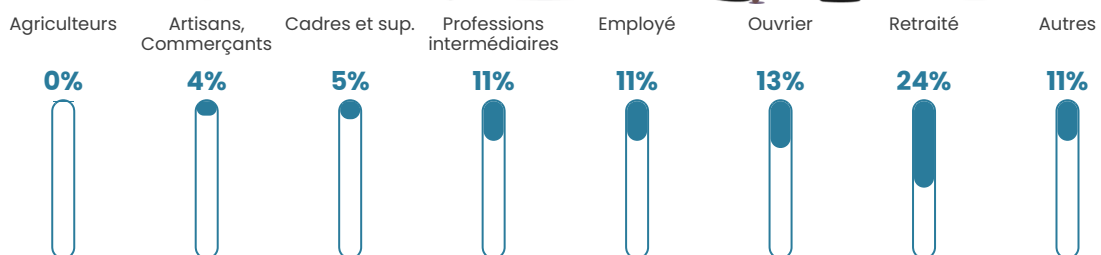

6.1%

Pop densité

417 h/km²

Revenu moyen

30 830 €/an

Evolution du nombre d'habitants

Sources : Institut national de la statistique et des études économiques (insee) selon Les dernières parutions officielles de 2024 portant sur les années 2020, 2021 et 2022.

Tranche d'âge

Activité professionnelle

Niveau de diplôme

Composition des ménages

Profils électoraux

Premier tour

	Emmanuel MACRON	34.59 %
	Marine LE PEN	22.41 %
	Jean-Luc MÉLENCHON	16.64 %
	Valérie PÉCRESSÉ	6.09 %
	Éric ZEMMOUR	5.65 %
	Yannick JADOT	4.71 %
	Jean LASSALLE	2.45 %
	Nicolas DUPONT- AIGNAN	2.07 %
	Anne HIDALGO	1.82 %
	Philippe POUTOU	1.51 %
	Fabien ROUSSEL	1.44 %
	Nathalie ARTHAUD	0.63 %