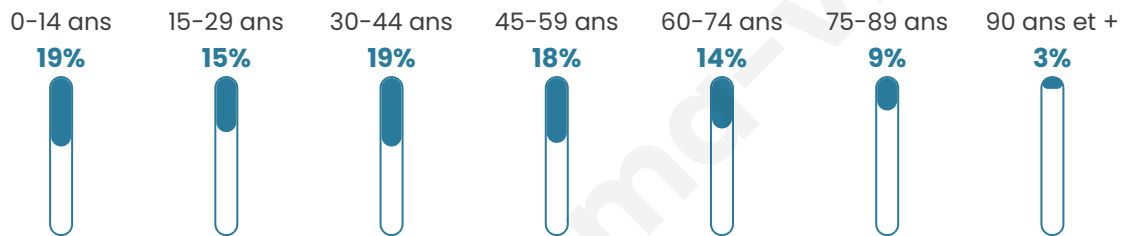

Statistiques sur la population

Nombre d'habitants

3 335

Age moyen

42 ans

Pop active

46.3%

Taux chômage

6.1%

Pop densité

417 h/km²

Revenu moyen

30 830 €/an

Evolution du nombre d'habitants

Sources : Institut national de la statistique et des études économiques (insee) selon Les dernières parutions officielles de 2024 portant sur les années 2020, 2021 et 2022.

Tranche d'âge

Activité professionnelle

Niveau de diplôme

Composition des ménages

Profils électoraux

Premier tour

	Emmanuel MACRON	34.59 %
	Marine LE PEN	22.41 %
	Jean-Luc MÉLENCHON	16.64 %
	Valérie PÉCRESSÉ	6.09 %
	Éric ZEMMOUR	5.65 %
	Yannick JADOT	4.71 %
	Jean LASSALLE	2.45 %
	Nicolas DUPONT- AIGNAN	2.07 %
	Anne HIDALGO	1.82 %
	Philippe POUTOU	1.51 %
	Fabien ROUSSEL	1.44 %
	Nathalie ARTHAUD	0.63 %

2 091 inscrits

Participation : 78.29%

Votes blancs : 1.77%

Votes nuls : 0.92%

Second tour

	Emmanuel MACRON	61,79 %
	Marine LE PEN	38,21 %

2 091 inscrits

Participation : 74.89%