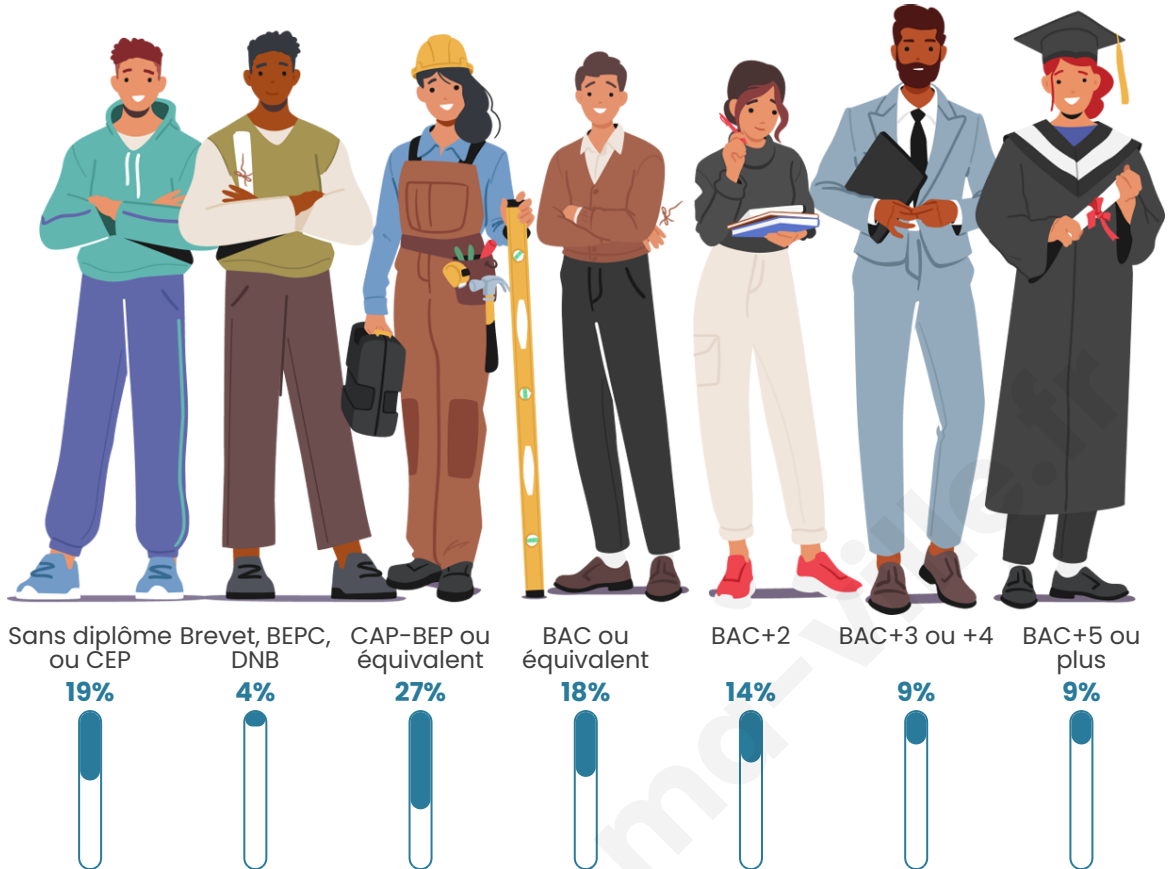

Statistiques sur la population

Nombre d'habitants

3 335

Age moyen

42 ans

Pop active

46.3%

Taux chômage

Tranche d'âge

Activité professionnelle

Niveau de diplôme

Composition des ménages

Profils électoraux

Premier tour

	Emmanuel MACRON	34.59 %
	Marine LE PEN	22.41 %
	Jean-Luc MÉLENCHON	16.64 %
	Valérie PÉCRESSÉ	6.09 %
	Éric ZEMMOUR	5.65 %
	Yannick JADOT	4.71 %
	Jean LASSALLE	2.45 %
	Nicolas DUPONT- AIGNAN	2.07 %
	Anne HIDALGO	1.82 %
	Philippe POUTOU	1.51 %
	Fabien ROUSSEL	1.44 %
	Nathalie ARTHAUD	0.63 %