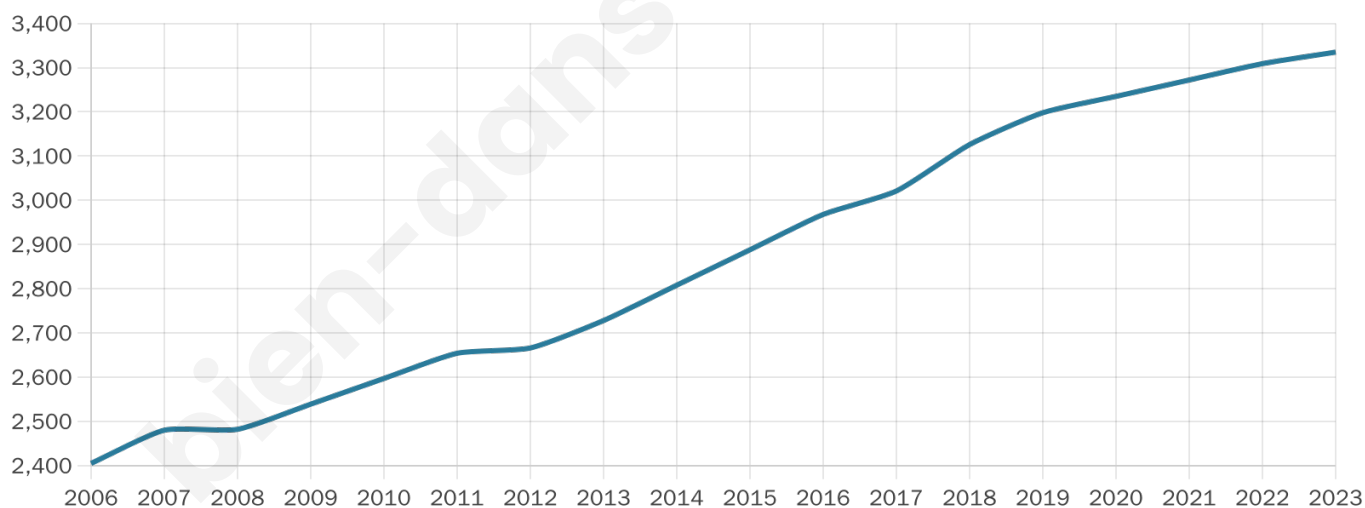

Statistiques sur la population

Nombre d'habitants

3 335

Age moyen

42 ans

Pop active

46.3%

Taux chômage

6.1%

Pop densité

417 h/km²

Revenu moyen

30 830 €/an

Evolution du nombre d'habitants

Sources : Institut national de la statistique et des études économiques (insee) selon Les dernières parutions officielles de 2024 portant sur les années 2020, 2021 et 2022.

Tranche d'âge

Activité professionnelle

Niveau de diplôme

Composition des ménages

Profils électoraux

Premier tour

	Emmanuel MACRON	34.59 %
	Marine LE PEN	22.41 %
	Jean-Luc MÉLENCHON	16.64 %
	Valérie PÉCRESSÉ	6.09 %
	Éric ZEMMOUR	5.65 %
	Yannick JADOT	4.71 %
	Jean LASSALLE	2.45 %
	Nicolas DUPONT- AIGNAN	2.07 %
	Anne HIDALGO	1.82 %
	Philippe POUTOU	1.51 %
	Fabien ROUSSEL	1.44 %
	Nathalie ARTHAUD	0.63 %