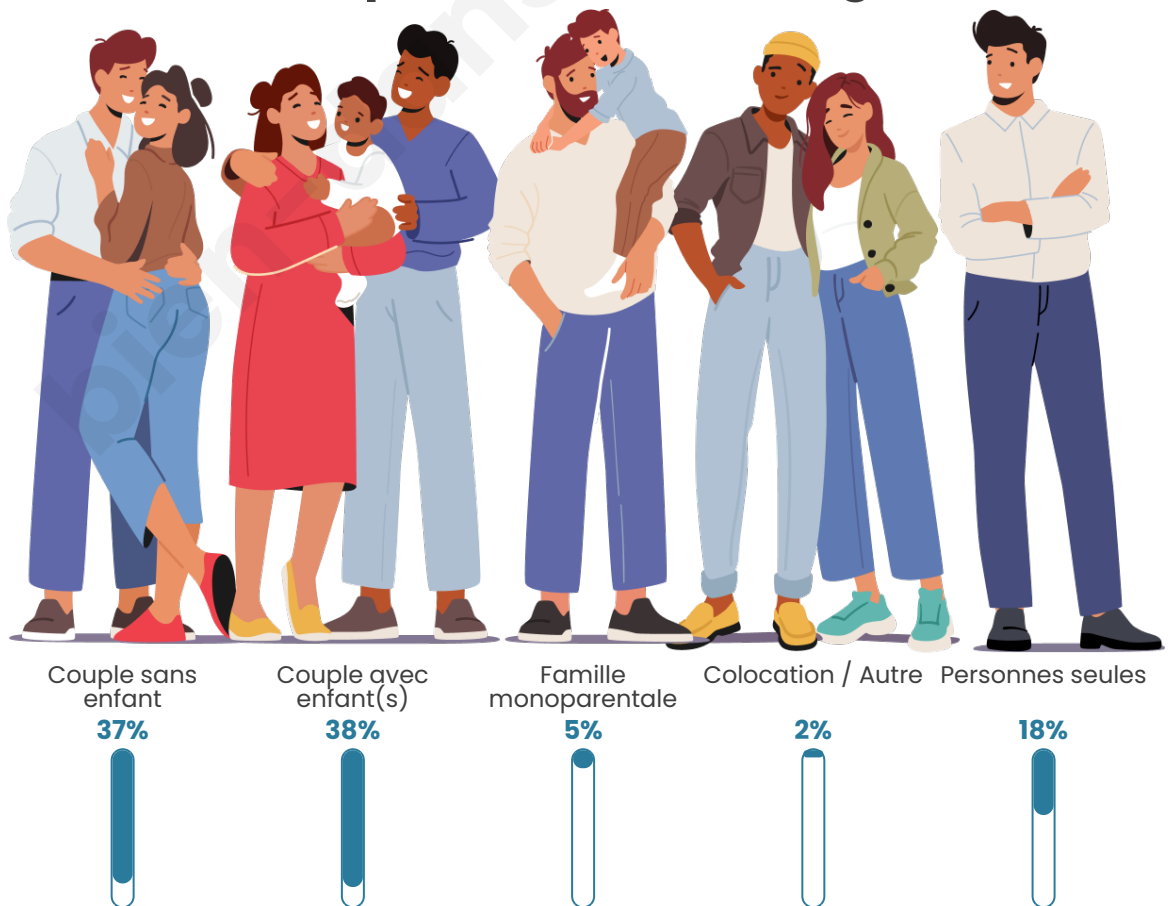

Tranche d'âge

Activité professionnelle

Niveau de diplôme

Composition des ménages

Profils électoraux

Premier tour

	Emmanuel MACRON	34.59 %
	Marine LE PEN	22.41 %
	Jean-Luc MÉLENCHON	16.64 %
	Valérie PÉCRESSÉ	6.09 %
	Éric ZEMMOUR	5.65 %
	Yannick JADOT	4.71 %
	Jean LASSALLE	2.45 %
	Nicolas DUPONT- AIGNAN	2.07 %
	Anne HIDALGO	1.82 %
	Philippe POUTOU	1.51 %
	Fabien ROUSSEL	1.44 %
	Nathalie ARTHAUD	0.63 %