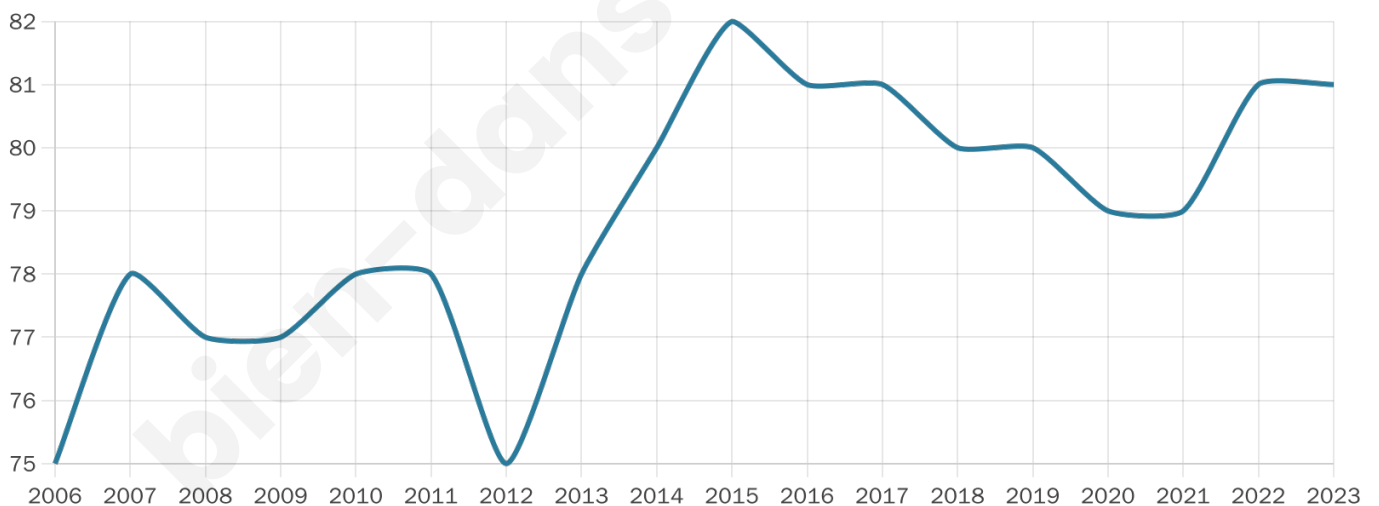

41 ans

Pop active

46.9%

Taux chômage

4.2%

Pop densité

7 h/km²

Revenu moyen

NC

Evolution du nombre d'habitants

Sources : Institut national de la statistique et des études économiques (insee) selon Les dernières parutions officielles de 2024 portant sur les années 2020, 2021 et 2022.