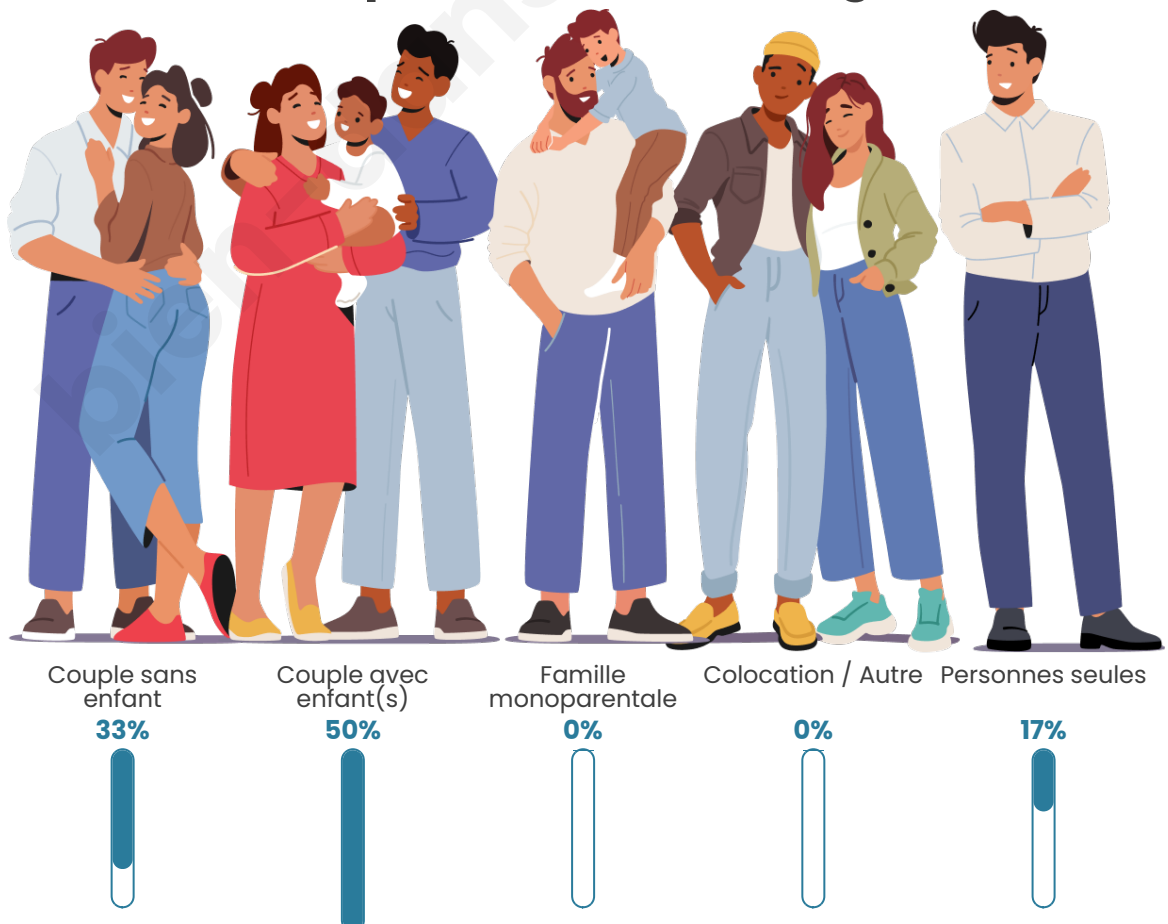

Tranche d'âge

Activité professionnelle

Niveau de diplôme

Composition des ménages

Profils électoraux

Premier tour

| | | |
|---|---------------------------|---------|
|  | Emmanuel MACRON | 40.68 % |
|  | Éric ZEMMOUR | 20.34 % |
|  | Marine LE PEN | 13.56 % |
|  | Valérie PÉCRESSE | 6.78 % |
|  | Jean-Luc MÉLENCHON | 5.08 % |
|  | Nathalie ARTHAUD | 3.39 % |
|  | Jean LASSALLE | 3.39 % |
|  | Anne HIDALGO | 3.39 % |
|  | Yannick JADOT | 3.39 % |
|  | Fabien ROUSSEL | 0.00 % |
|  | Philippe POUTOU | 0.00 % |
|  | Nicolas DUPONT- AIGNAN | 0.00 % |