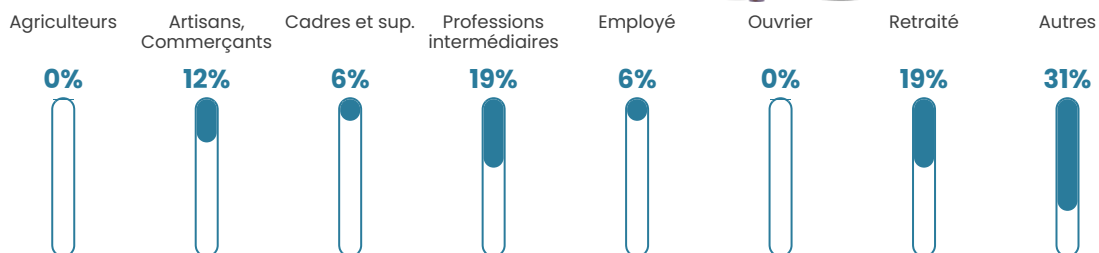

NC

Evolution du nombre d'habitants

Sources : Institut national de la statistique et des études économiques (insee) selon Les dernières parutions officielles de 2024 portant sur les années 2020, 2021 et 2022.

Tranche d'âge

Activité professionnelle

Niveau de diplôme

Composition des ménages

Profils électoraux

Premier tour

| | | |
|---|---------------------------|---------|
|  | Emmanuel MACRON | 40.68 % |
|  | Éric ZEMMOUR | 20.34 % |
|  | Marine LE PEN | 13.56 % |
|  | Valérie PÉCRESSE | 6.78 % |
|  | Jean-Luc MÉLENCHON | 5.08 % |
|  | Nathalie ARTHAUD | 3.39 % |
|  | Jean LASSALLE | 3.39 % |
|  | Anne HIDALGO | 3.39 % |
|  | Yannick JADOT | 3.39 % |
|  | Fabien ROUSSEL | 0.00 % |
|  | Philippe POUTOU | 0.00 % |
|  | Nicolas DUPONT- AIGNAN | 0.00 % |