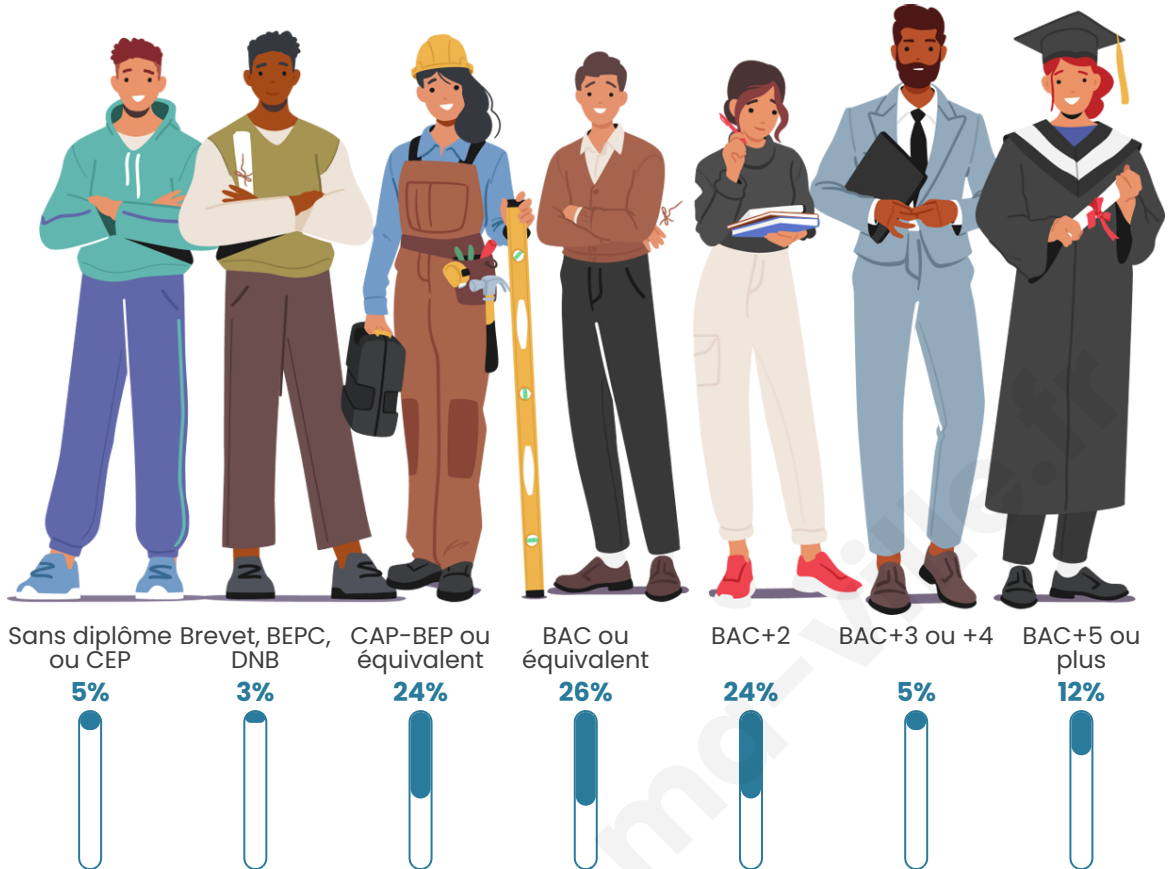

41 ans

Pop active

46.9%

Taux chômage

4.2%

Pop densité

7 h/km²

Revenu moyen

Tranche d'âge

Activité professionnelle

Niveau de diplôme

Composition des ménages

Profils électoraux

Premier tour

| | | |
|---|---------------------------|---------|
|  | Emmanuel MACRON | 40.68 % |
|  | Éric ZEMMOUR | 20.34 % |
|  | Marine LE PEN | 13.56 % |
|  | Valérie PÉCRESSE | 6.78 % |
|  | Jean-Luc MÉLENCHON | 5.08 % |
|  | Nathalie ARTHAUD | 3.39 % |
|  | Jean LASSALLE | 3.39 % |
|  | Anne HIDALGO | 3.39 % |
|  | Yannick JADOT | 3.39 % |
|  | Fabien ROUSSEL | 0.00 % |
|  | Philippe POUTOU | 0.00 % |
|  | Nicolas DUPONT- AIGNAN | 0.00 % |