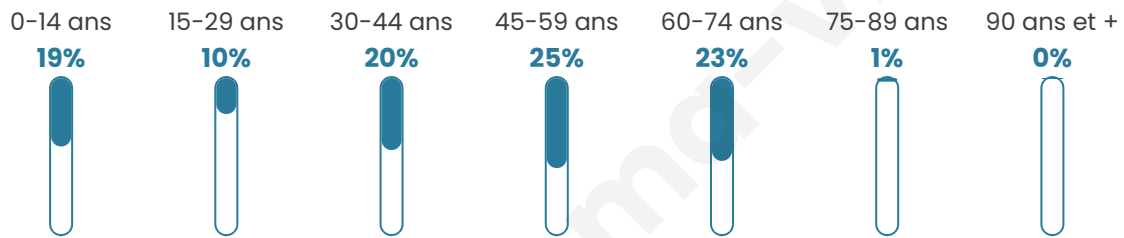

41 ans

Pop active

46.9%

Taux chômage

4.2%

Pop densité

7 h/km²

Revenu moyen

Tranche d'âge

Activité professionnelle

Niveau de diplôme

Composition des ménages

Profils électoraux

Premier tour

| | | |
|---|---------------------------|---------|
|  | Emmanuel MACRON | 40.68 % |
|  | Éric ZEMMOUR | 20.34 % |
|  | Marine LE PEN | 13.56 % |
|  | Valérie PÉCRESSE | 6.78 % |
|  | Jean-Luc MÉLENCHON | 5.08 % |
|  | Nathalie ARTHAUD | 3.39 % |
|  | Jean LASSALLE | 3.39 % |
|  | Anne HIDALGO | 3.39 % |
|  | Yannick JADOT | 3.39 % |
|  | Fabien ROUSSEL | 0.00 % |
|  | Philippe POUTOU | 0.00 % |
|  | Nicolas DUPONT- AIGNAN | 0.00 % |