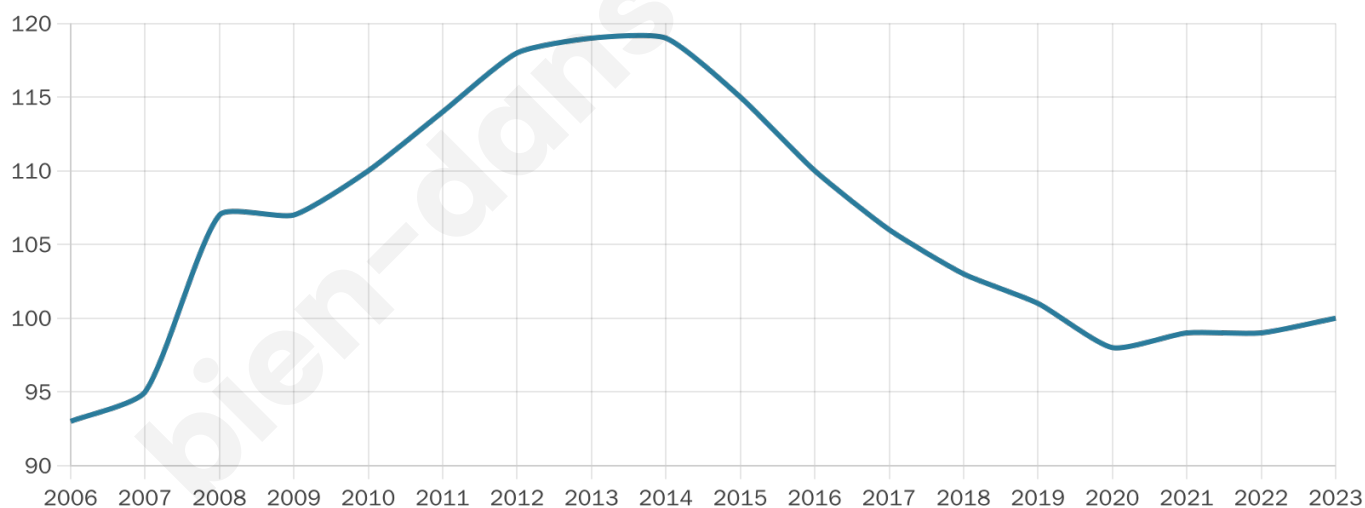

39 ans

Pop active

49%

Taux chômage

1.6%

Pop densité

4 h/km²

Revenu moyen

28 350 €/an

Evolution du nombre d'habitants

Sources : Institut national de la statistique et des études économiques (insee) selon Les dernières parutions officielles de 2024 portant sur les années 2020, 2021 et 2022.