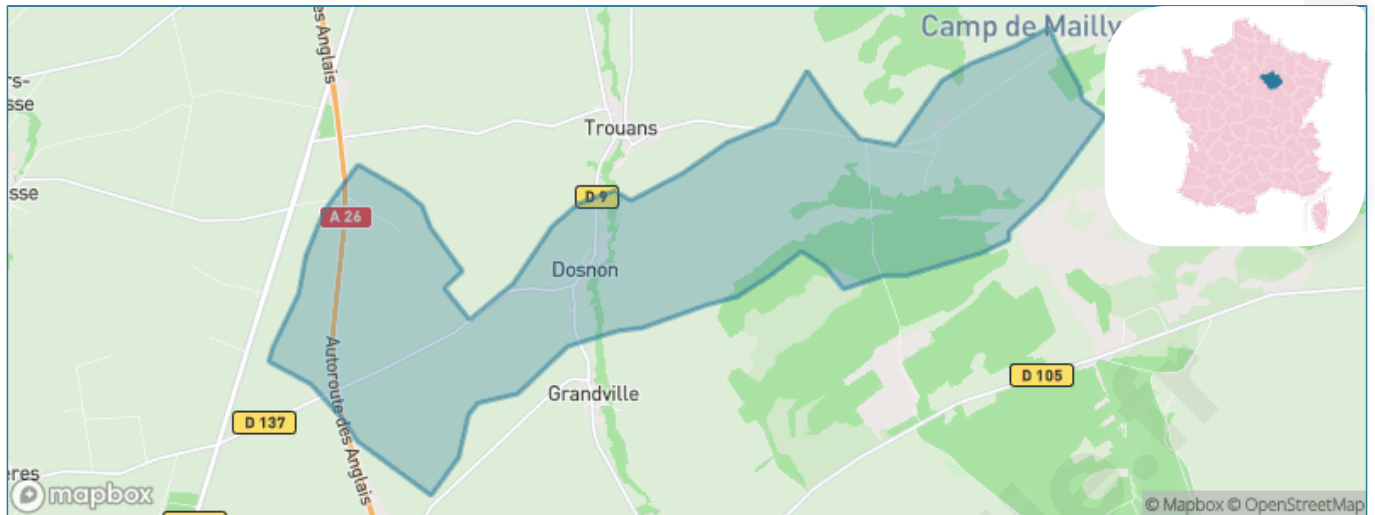

Version web

Ville de Dosnon

Présenté par

BIEN dans
ma **VILLE** 

Sommaire

Situation géographique	3
Statistiques sur la population	4
Evolution du nombre d'habitants	4
Tranche d'âge	5
0-14 ans	5
15-29 ans	5
30-44 ans	5
45-59 ans	5
60-74 ans	5
75-89 ans	5
90 ans et +	5
Activité professionnelle	5
Agriculteurs	5
Artisans, Commerçants	5
Cadres et sup.	5
Professions intermédiaires	5
Employé	5
Ouvrier	5
Retraité	5
Autres	5
Niveau de diplôme	6
Sans diplôme ou CEP	6
Brevet, BEPC, DNB	6
CAP-BEP ou équivalent	6
BAC ou équivalent	6
BAC+2	6
BAC+3 ou +4	6
BAC+5 ou plus	6
Composition des ménages	6
Couple sans enfant	6
Couple avec enfant(s)	6
Famille monoparentale	6
Colocation / Autre	6
Personnes seules	6
Profils électoraux	7
Premier tour	7
Sécurité	8
Evolution du nombre d'infractions	8
Pour comparer	9
Services à la population	10
Commerce	10
Éducation	10
Villes autour de Dosnon	12

Situation géographique

i Informations clés

- **Région** : Grand Est
- **Département** : Aube
- **Code postal** : 10700
- **Superficie** : 28 km²

Statistiques sur la population

Nombre d'habitants

100

Age moyen