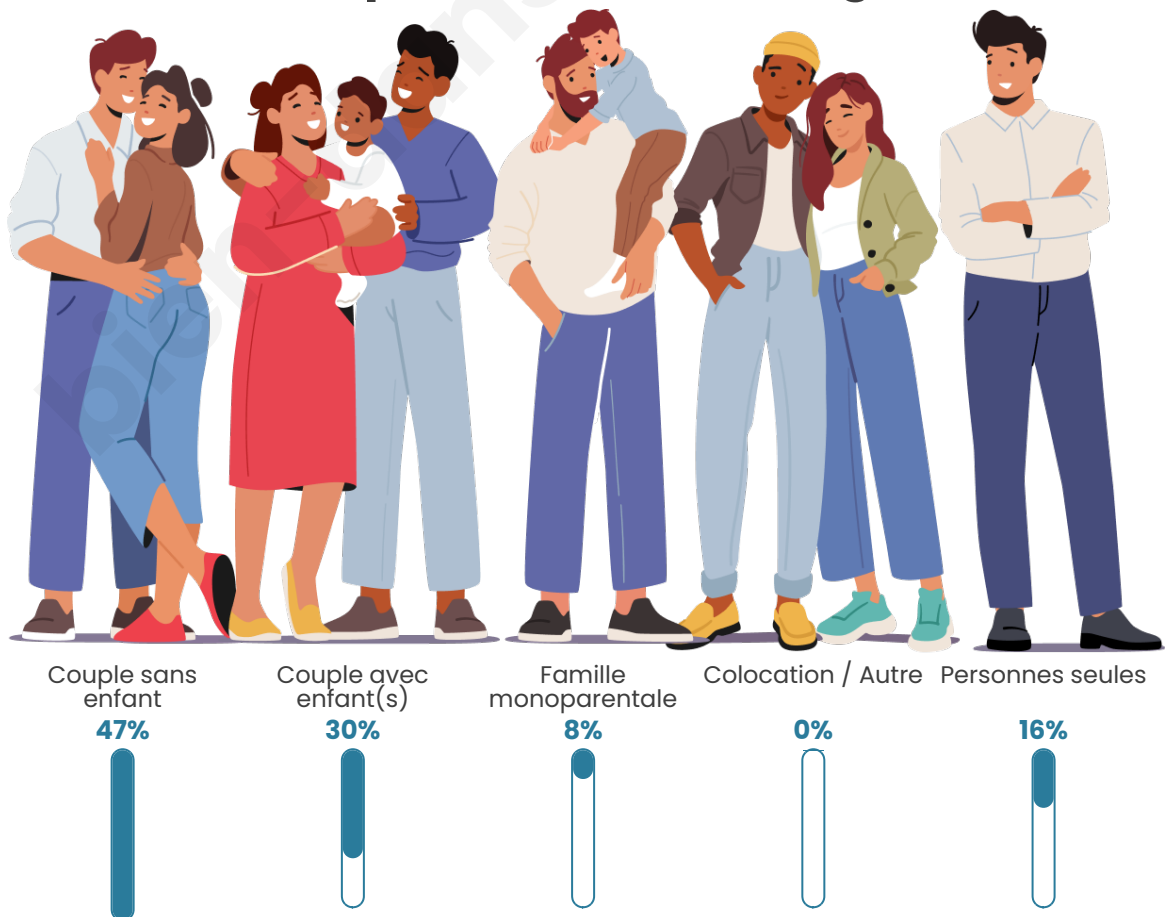

Tranche d'âge

Activité professionnelle

Niveau de diplôme

Composition des ménages

Profils électoraux

Premier tour

	Marine LE PEN	35.71 %
	Emmanuel MACRON	28.57 %
	Jean LASSALLE	10.00 %
	Éric ZEMMOUR	7.14 %
	Valérie PÉCRESE	5.71 %
	Yannick JADOT	4.29 %
	Nicolas DUPONT-AIGNAN	4.29 %
	Jean-Luc MÉLENCHON	2.86 %
	Fabien ROUSSEL	1.43 %
	Nathalie ARTHAUD	0.00 %
	Anne HIDALGO	0.00 %
	Philippe POUTOU	0.00 %