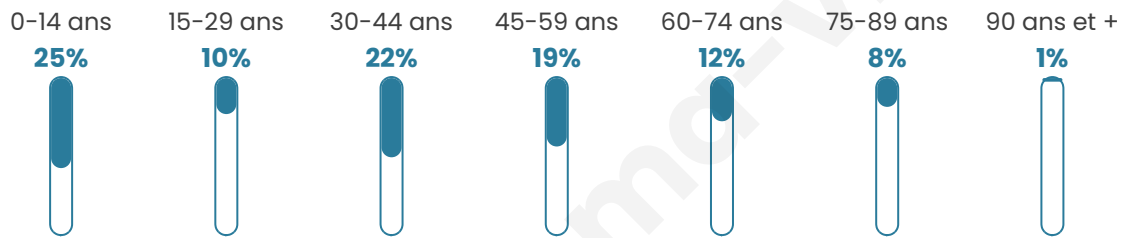

39 ans

Pop active

49%

Taux chômage

1.6%

Pop densité

4 h/km²

Revenu moyen

28 350 €/an

Evolution du nombre d'habitants

Sources : Institut national de la statistique et des études économiques (insee) selon Les dernières parutions officielles de 2024 portant sur les années 2020, 2021 et 2022.

Tranche d'âge

Activité professionnelle

Niveau de diplôme

Composition des ménages

Profils électoraux

Premier tour

	Marine LE PEN	35.71 %
	Emmanuel MACRON	28.57 %
	Jean LASSALLE	10.00 %
	Éric ZEMMOUR	7.14 %
	Valérie PÉCRESE	5.71 %
	Yannick JADOT	4.29 %
	Nicolas DUPONT-AIGNAN	4.29 %
	Jean-Luc MÉLENCHON	2.86 %
	Fabien ROUSSEL	1.43 %
	Nathalie ARTHAUD	0.00 %
	Anne HIDALGO	0.00 %
	Philippe POUTOU	0.00 %