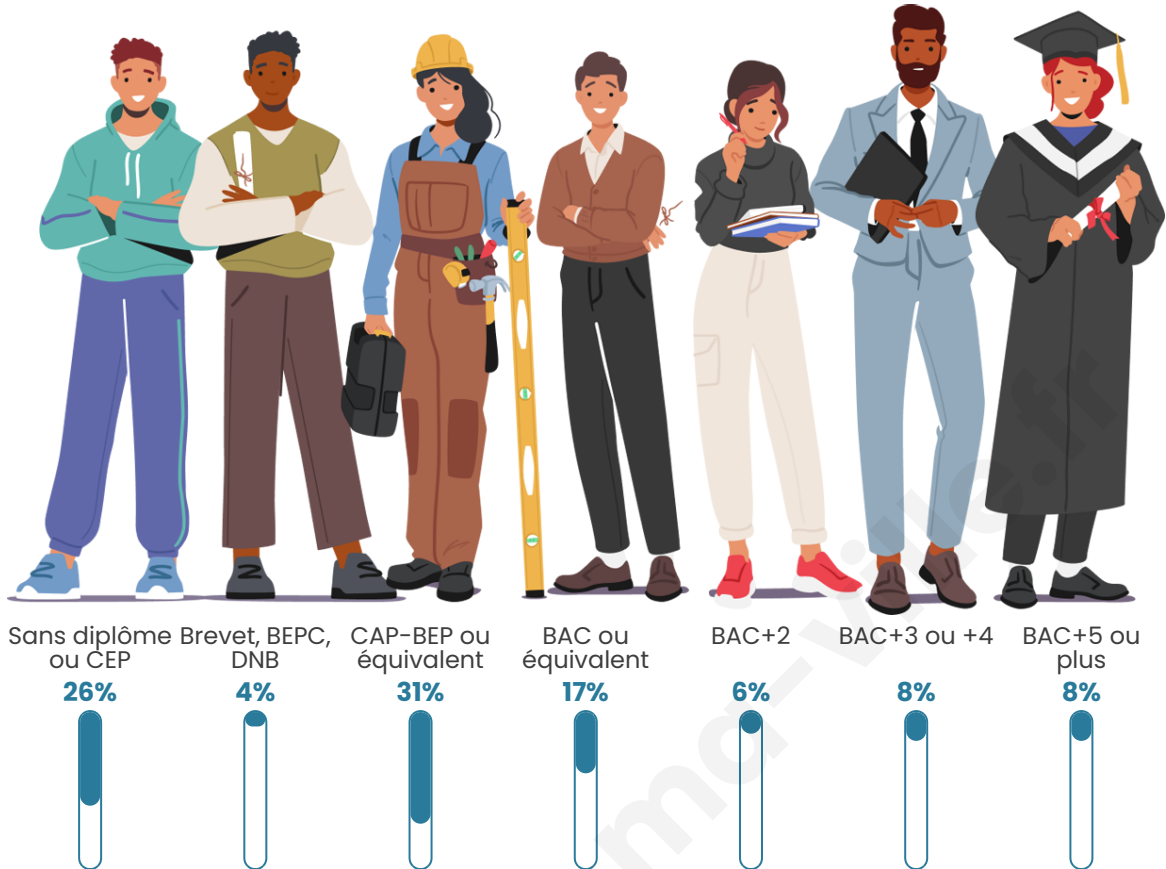

Tranche d'âge

Activité professionnelle

Niveau de diplôme

Composition des ménages

Profils électoraux

Premier tour

	Marine LE PEN	35.71 %
	Emmanuel MACRON	28.57 %
	Jean LASSALLE	10.00 %
	Éric ZEMMOUR	7.14 %
	Valérie PÉCRESE	5.71 %
	Yannick JADOT	4.29 %
	Nicolas DUPONT-AIGNAN	4.29 %
	Jean-Luc MÉLENCHON	2.86 %
	Fabien ROUSSEL	1.43 %
	Nathalie ARTHAUD	0.00 %
	Anne HIDALGO	0.00 %
	Philippe POUTOU	0.00 %