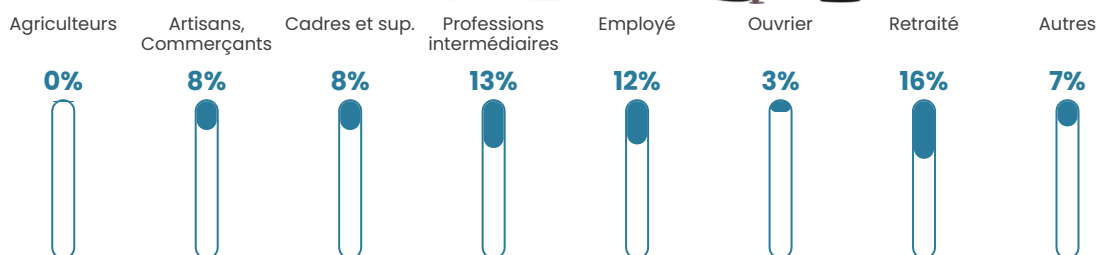

39 ans

Pop active

45.8%

Taux chômage

2.8%

Pop densité

16 h/km²

Revenu moyen

24 930 €/an

Evolution du nombre d'habitants

Sources : Institut national de la statistique et des études économiques (insee) selon Les dernières parutions officielles de 2024 portant sur les années 2020, 2021 et 2022.

Tranche d'âge

Activité professionnelle

Niveau de diplôme

Composition des ménages

Profils électoraux

Premier tour

	Emmanuel MACRON	29.85 %
	Marine LE PEN	23.38 %
	Jean-Luc MÉLENCHON	16.92 %
	Éric ZEMMOUR	6.97 %
	Valérie PÉCRESSÉ	5.97 %
	Yannick JADOT	5.47 %
	Fabien ROUSSEL	3.48 %
	Jean LASSALLE	2.99 %
	Nicolas DUPONT-AIGNAN	2.49 %
	Philippe POUTOU	1.49 %
	Nathalie ARTHAUD	0.50 %
	Anne HIDALGO	0.50 %