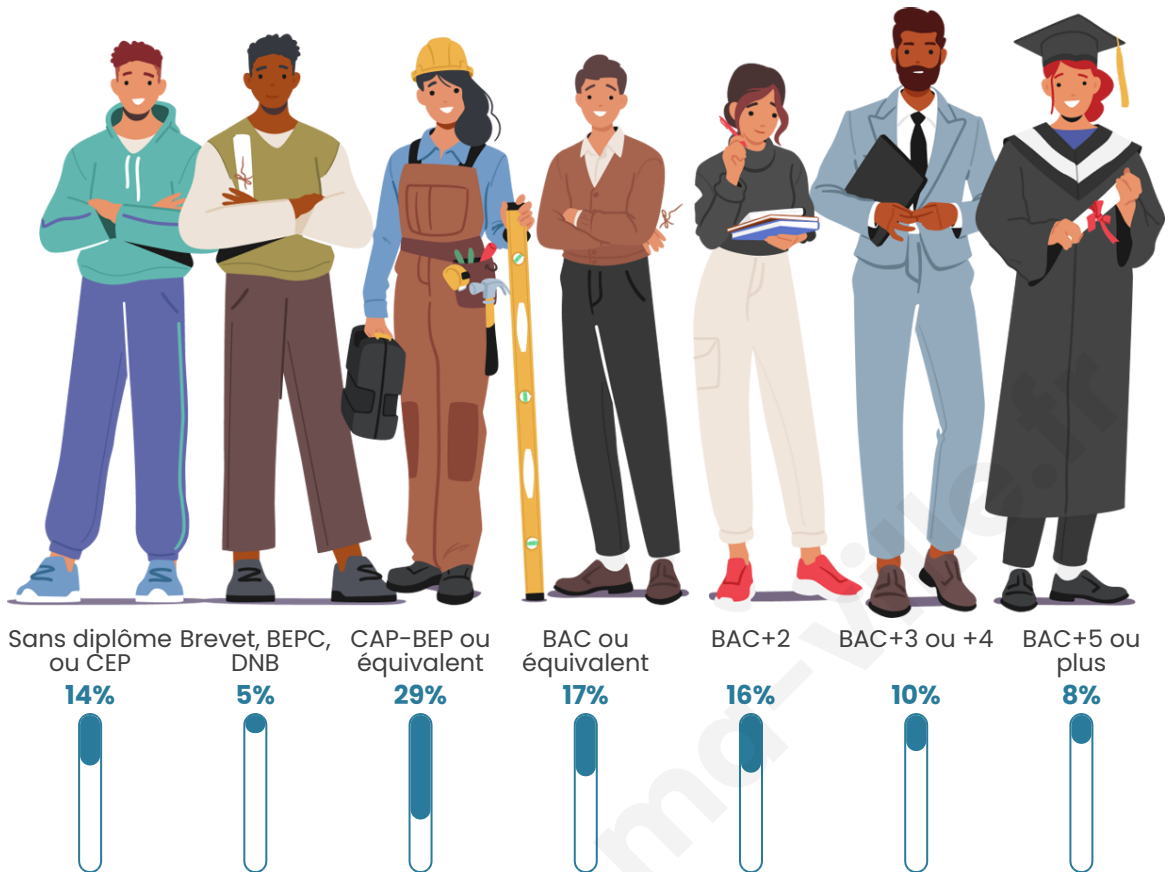

Tranche d'âge

Activité professionnelle

Niveau de diplôme

Composition des ménages

Profils électoraux

Premier tour

	Emmanuel MACRON	29.85 %
	Marine LE PEN	23.38 %
	Jean-Luc MÉLENCHON	16.92 %
	Éric ZEMMOUR	6.97 %
	Valérie PÉCRESSÉ	5.97 %
	Yannick JADOT	5.47 %
	Fabien ROUSSEL	3.48 %
	Jean LASSALLE	2.99 %
	Nicolas DUPONT-AIGNAN	2.49 %
	Philippe POUTOU	1.49 %
	Nathalie ARTHAUD	0.50 %
	Anne HIDALGO	0.50 %