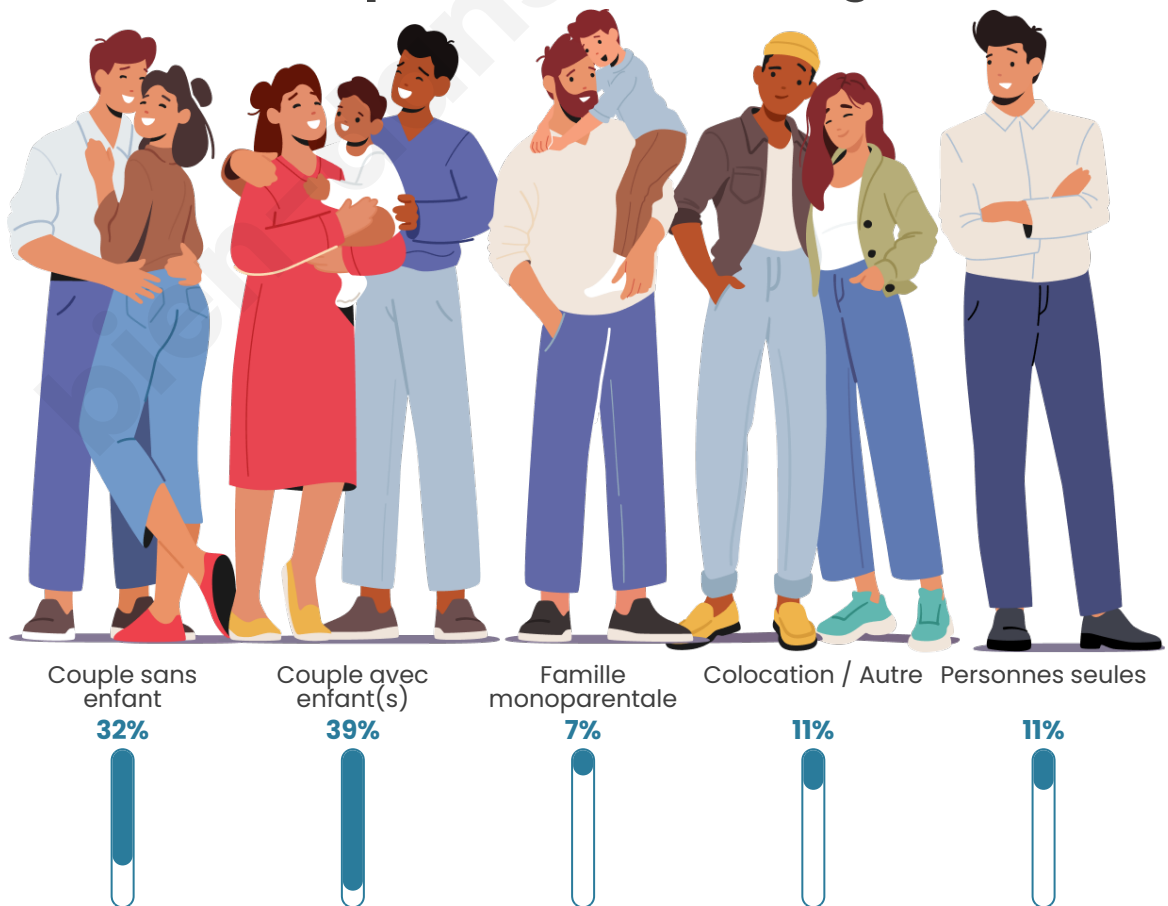

Tranche d'âge

Activité professionnelle

Niveau de diplôme

Composition des ménages

Profils électoraux

Premier tour

	Emmanuel MACRON	29.85 %
	Marine LE PEN	23.38 %
	Jean-Luc MÉLENCHON	16.92 %
	Éric ZEMMOUR	6.97 %
	Valérie PÉCRESSÉ	5.97 %
	Yannick JADOT	5.47 %
	Fabien ROUSSEL	3.48 %
	Jean LASSALLE	2.99 %
	Nicolas DUPONT-AIGNAN	2.49 %
	Philippe POUTOU	1.49 %
	Nathalie ARTHAUD	0.50 %
	Anne HIDALGO	0.50 %