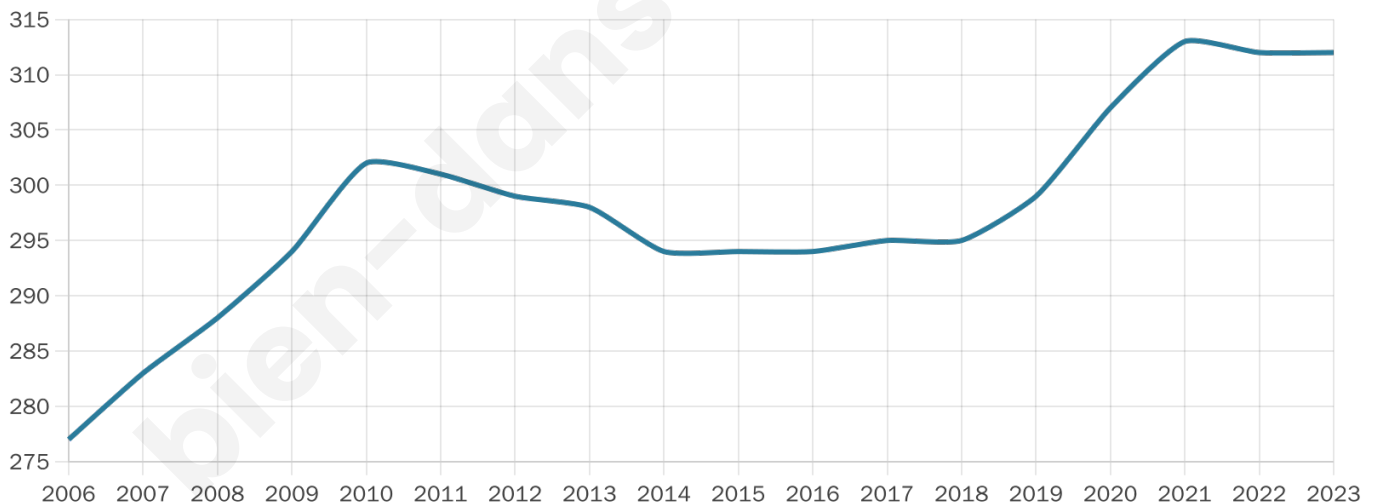

39 ans

Pop active

45.8%

Taux chômage

2.8%

Pop densité

16 h/km²

Revenu moyen

24 930 €/an

Evolution du nombre d'habitants

Sources : Institut national de la statistique et des études économiques (insee) selon Les dernières parutions officielles de 2024 portant sur les années 2020, 2021 et 2022.