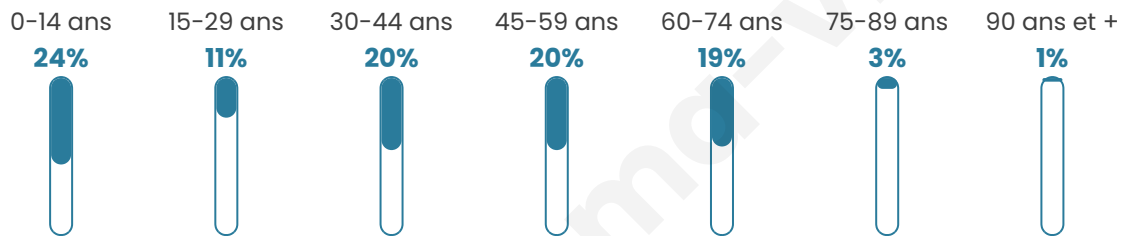

39 ans

Pop active

45.8%

Taux chômage

2.8%

Pop densité

16 h/km²

Revenu moyen

24 930 €/an

Evolution du nombre d'habitants

Sources : Institut national de la statistique et des études économiques (insee) selon Les dernières parutions officielles de 2024 portant sur les années 2020, 2021 et 2022.

Tranche d'âge

Activité professionnelle

Niveau de diplôme

Composition des ménages

Profils électoraux

Premier tour

	Emmanuel MACRON	29.85 %
	Marine LE PEN	23.38 %
	Jean-Luc MÉLENCHON	16.92 %
	Éric ZEMMOUR	6.97 %
	Valérie PÉCRESSÉ	5.97 %
	Yannick JADOT	5.47 %
	Fabien ROUSSEL	3.48 %
	Jean LASSALLE	2.99 %
	Nicolas DUPONT-AIGNAN	2.49 %
	Philippe POUTOU	1.49 %
	Nathalie ARTHAUD	0.50 %
	Anne HIDALGO	0.50 %