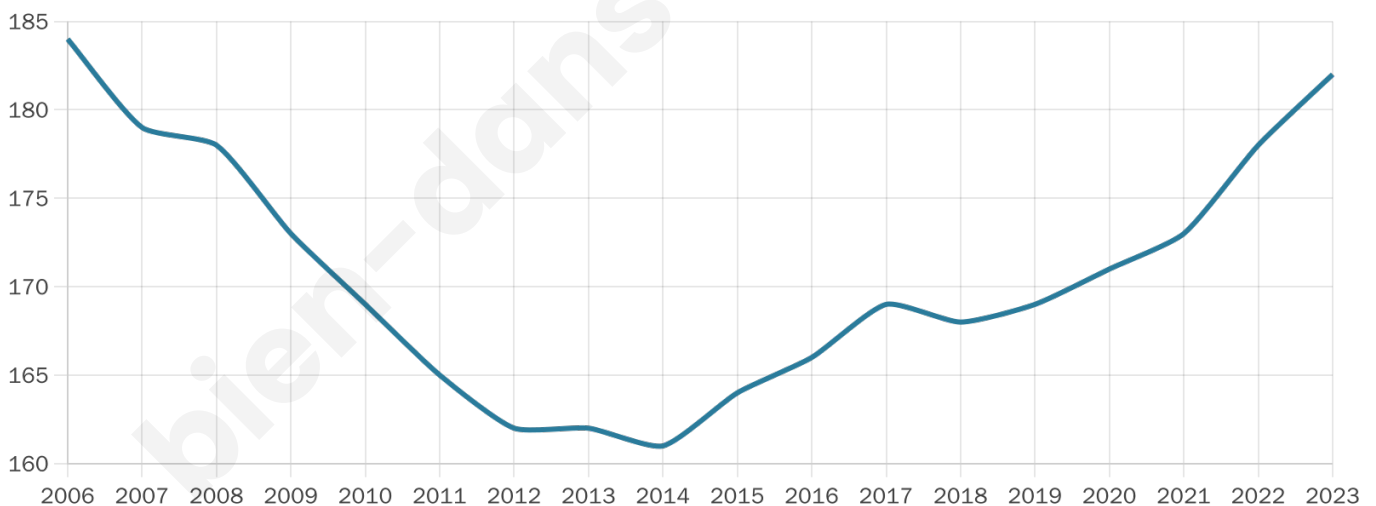

# Statistiques sur la population

Nombre d'habitants

**182**

Age moyen

**47 ans**

Pop active

**41.8%**

Taux chômage

**10.3%**

Pop densité

**8 h/km<sup>2</sup>**

Revenu moyen

**22 710 €/an**

## Evolution du nombre d'habitants

Sources : Institut national de la statistique et des études économiques (insee) selon Les dernières parutions officielles de 2024 portant sur les années 2020, 2021 et 2022.