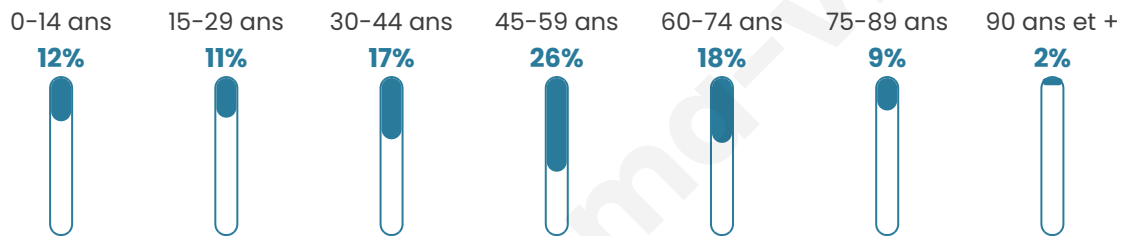

# Statistiques sur la population

Nombre d'habitants

**182**

Age moyen

**47 ans**

Pop active

**41.8%**

Taux chômage

**10.3%**

Pop densité

**8 h/km<sup>2</sup>**

Revenu moyen

**22 710 €/an**

## Evolution du nombre d'habitants

Sources : Institut national de la statistique et des études économiques (insee) selon Les dernières parutions officielles de 2024 portant sur les années 2020, 2021 et 2022.

## Tranche d'âge