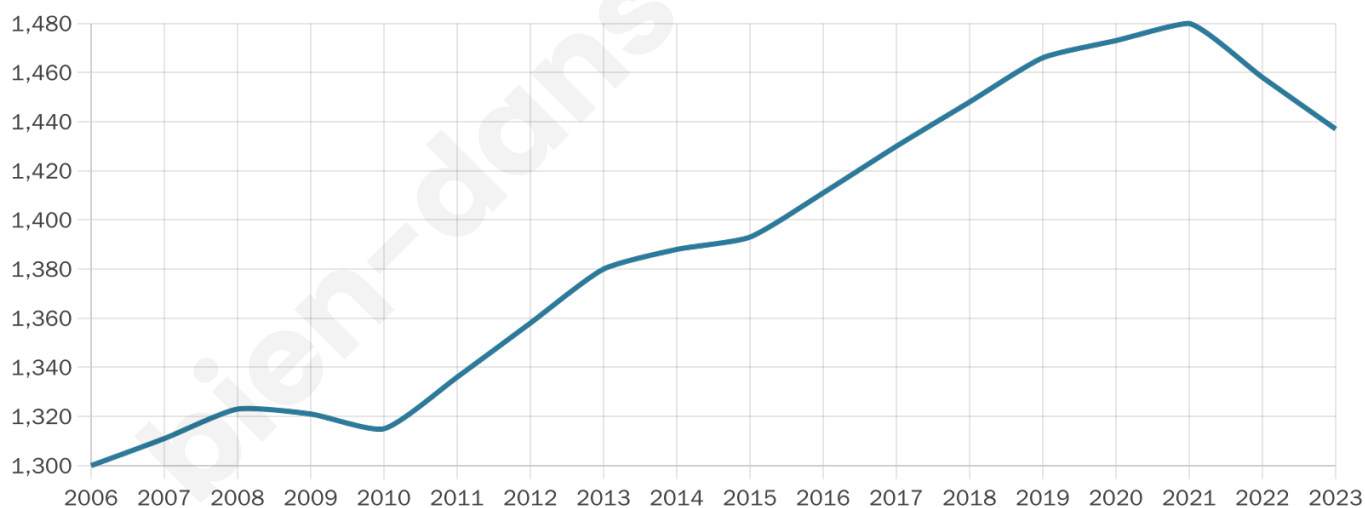

Statistiques sur la population

Nombre d'habitants

1 437

Age moyen

43 ans

Pop active

45.8%

Taux chômage

6.7%

Pop densité

37 h/km²

Revenu moyen

21 620 €/an

Evolution du nombre d'habitants

Sources : Institut national de la statistique et des études économiques (insee) selon Les dernières parutions officielles de 2024 portant sur les années 2020, 2021 et 2022.

Tranche d'âge

Activité professionnelle

Niveau de diplôme

Composition des ménages

Profils électoraux

Premier tour

| | | |
|---|-----------------------|---------|
|  | Marine LE PEN | 32.54 % |
|  | Emmanuel MACRON | 23.03 % |
|  | Jean-Luc MÉLENCHON | 13.89 % |
|  | Éric ZEMMOUR | 7.63 % |
|  | Jean LASSALLE | 4.76 % |
|  | Yannick JADOT | 4.51 % |
|  | Valérie PÉCRESSE | 4.38 % |
|  | Fabien ROUSSEL | 3.25 % |
|  | Anne HIDALGO | 2.13 % |
|  | Nicolas DUPONT-AIGNAN | 2.13 % |
|  | Philippe POUTOU | 1.38 % |
|  | Nathalie ARTHAUD | 0.38 % |