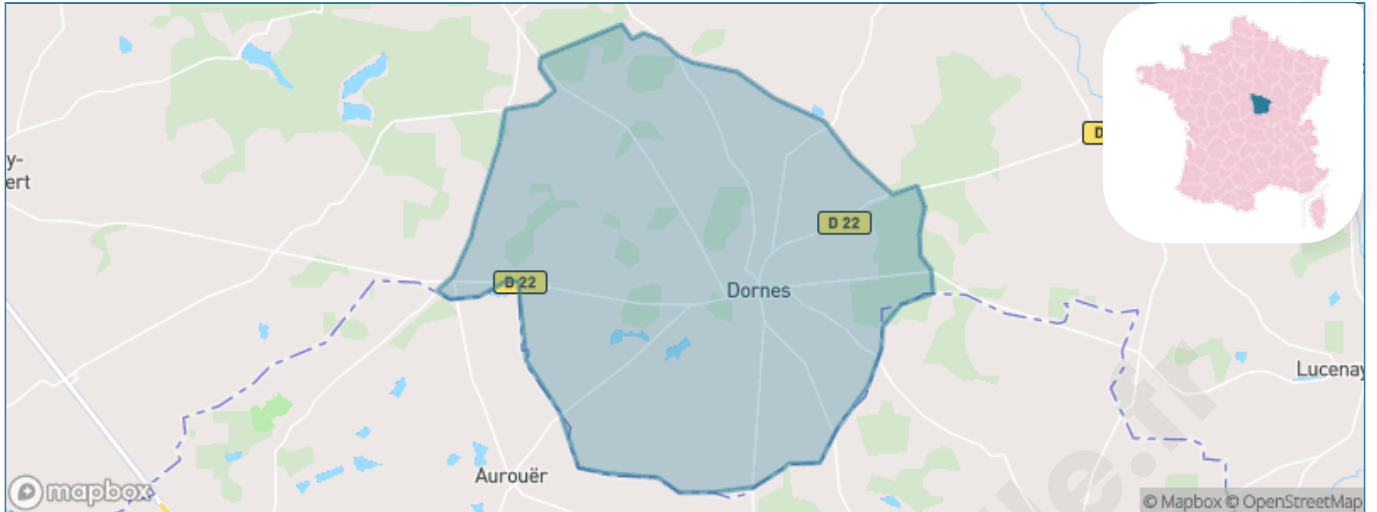

Version web

Ville de Dornes

Présenté par

BIEN dans
ma **VILLE** 

Sommaire

| | |
|---|----|
| Situation géographique | 3 |
| Statistiques sur la population | 4 |
| Evolution du nombre d'habitants | 4 |
| Tranche d'âge | 5 |
| 0-14 ans | 5 |
| 15-29 ans | 5 |
| 30-44 ans | 5 |
| 45-59 ans | 5 |
| 60-74 ans | 5 |
| 75-89 ans | 5 |
| 90 ans et + | 5 |
| Activité professionnelle | 5 |
| Agriculteurs | 5 |
| Artisans, Commerçants | 5 |
| Cadres et sup. | 5 |
| Professions intermédiaires | 5 |
| Employé | 5 |
| Ouvrier | 5 |
| Retraité | 5 |
| Autres | 5 |
| Niveau de diplôme | 6 |
| Sans diplôme ou CEP | 6 |
| Brevet, BEPC, DNB | 6 |
| CAP-BEP ou équivalent | 6 |
| BAC ou équivalent | 6 |
| BAC+2 | 6 |
| BAC+3 ou +4 | 6 |
| BAC+5 ou plus | 6 |
| Composition des ménages | 6 |
| Couple sans enfant | 6 |
| Couple avec enfant(s) | 6 |
| Famille monoparentale | 6 |
| Colocation / Autre | 6 |
| Personnes seules | 6 |
| Profil électoraux | 7 |
| Premier tour | 7 |
| Sécurité | 8 |
| Evolution du nombre d'infractions | 8 |
| Pour comparer | 9 |
| Services à la population | 10 |
| Commerce | 10 |
| Éducation | 10 |
| Villes autour de Dornes | 12 |
| Avis sur la ville de Dornes | 13 |
| Moyenne par critère | 13 |
| Villes autour de Dornes | 13 |
| Répartition des avis par note | 13 |
| Répartition des avis par note | 13 |

Situation géographique

i Informations clés

- **Région** : Bourgogne-Franche-Comté
- **Département** : Nièvre
- **Code postal** : 58390
- **Superficie** : 39 km²

RÉGION
BOURGOGNE
FRANCHE
COMTE

NIÈVRE
le département