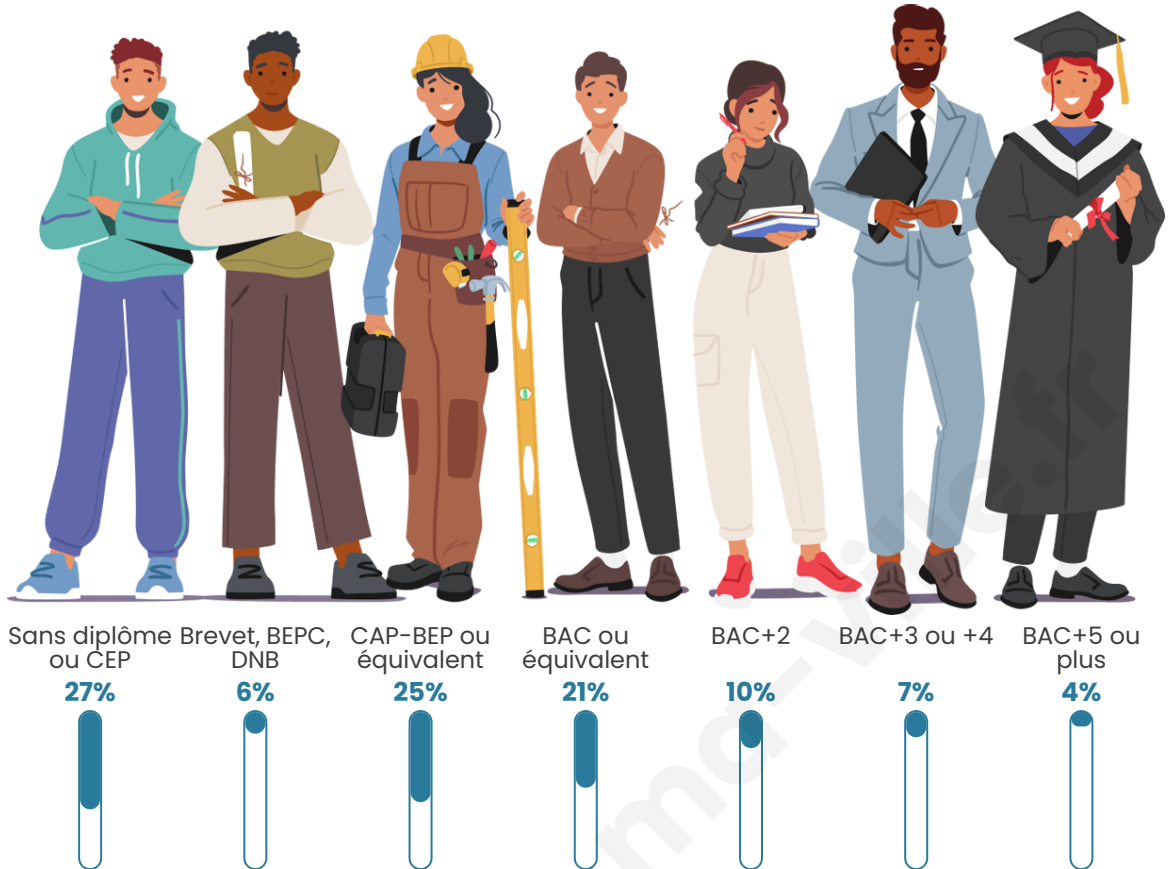

Statistiques sur la population

Nombre d'habitants

1 437

Age moyen

43 ans

Pop active

45.8%

Taux chômage

Tranche d'âge

Activité professionnelle

Niveau de diplôme

Composition des ménages

Profils électoraux

Premier tour

| | | |
|---|-----------------------|---------|
|  | Marine LE PEN | 32.54 % |
|  | Emmanuel MACRON | 23.03 % |
|  | Jean-Luc MÉLENCHON | 13.89 % |
|  | Éric ZEMMOUR | 7.63 % |
|  | Jean LASSALLE | 4.76 % |
|  | Yannick JADOT | 4.51 % |
|  | Valérie PÉCRESSE | 4.38 % |
|  | Fabien ROUSSEL | 3.25 % |
|  | Anne HIDALGO | 2.13 % |
|  | Nicolas DUPONT-AIGNAN | 2.13 % |
|  | Philippe POUTOU | 1.38 % |
|  | Nathalie ARTHAUD | 0.38 % |