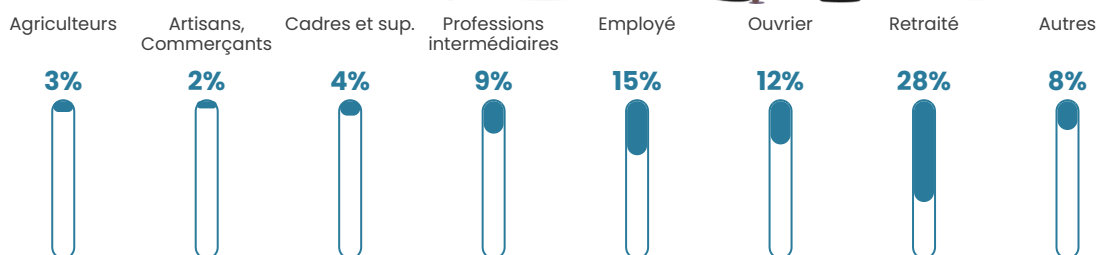

6.7%

Pop densité

37 h/km²

Revenu moyen

21 620 €/an

Evolution du nombre d'habitants

Sources : Institut national de la statistique et des études économiques (insee) selon Les dernières parutions officielles de 2024 portant sur les années 2020, 2021 et 2022.

Tranche d'âge

Activité professionnelle

Niveau de diplôme

Composition des ménages

Profils électoraux

Premier tour

| | | |
|---|-----------------------|---------|
|  | Marine LE PEN | 32.54 % |
|  | Emmanuel MACRON | 23.03 % |
|  | Jean-Luc MÉLENCHON | 13.89 % |
|  | Éric ZEMMOUR | 7.63 % |
|  | Jean LASSALLE | 4.76 % |
|  | Yannick JADOT | 4.51 % |
|  | Valérie PÉCRESSE | 4.38 % |
|  | Fabien ROUSSEL | 3.25 % |
|  | Anne HIDALGO | 2.13 % |
|  | Nicolas DUPONT-AIGNAN | 2.13 % |
|  | Philippe POUTOU | 1.38 % |
|  | Nathalie ARTHAUD | 0.38 % |