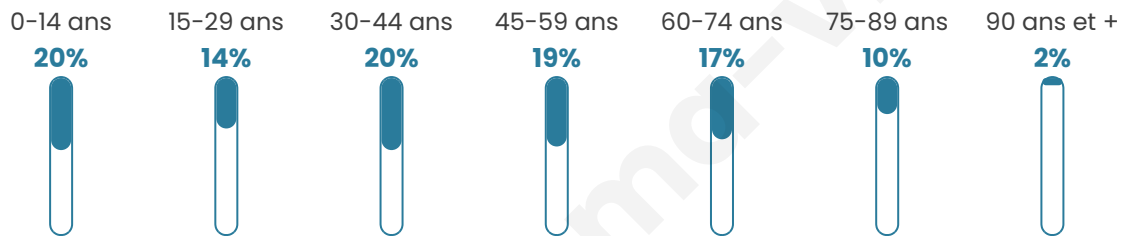

Statistiques sur la population

Nombre d'habitants

1 437

Age moyen

43 ans

Pop active

45.8%

Taux chômage

6.7%

Pop densité

37 h/km²

Revenu moyen

21 620 €/an

Evolution du nombre d'habitants

Sources : Institut national de la statistique et des études économiques (insee) selon Les dernières parutions officielles de 2024 portant sur les années 2020, 2021 et 2022.

Tranche d'âge

Activité professionnelle

Niveau de diplôme

Composition des ménages

Profils électoraux

Premier tour

| | | |
|---|-----------------------|---------|
|  | Marine LE PEN | 32.54 % |
|  | Emmanuel MACRON | 23.03 % |
|  | Jean-Luc MÉLENCHON | 13.89 % |
|  | Éric ZEMMOUR | 7.63 % |
|  | Jean LASSALLE | 4.76 % |
|  | Yannick JADOT | 4.51 % |
|  | Valérie PÉCRESSE | 4.38 % |
|  | Fabien ROUSSEL | 3.25 % |
|  | Anne HIDALGO | 2.13 % |
|  | Nicolas DUPONT-AIGNAN | 2.13 % |
|  | Philippe POUTOU | 1.38 % |
|  | Nathalie ARTHAUD | 0.38 % |