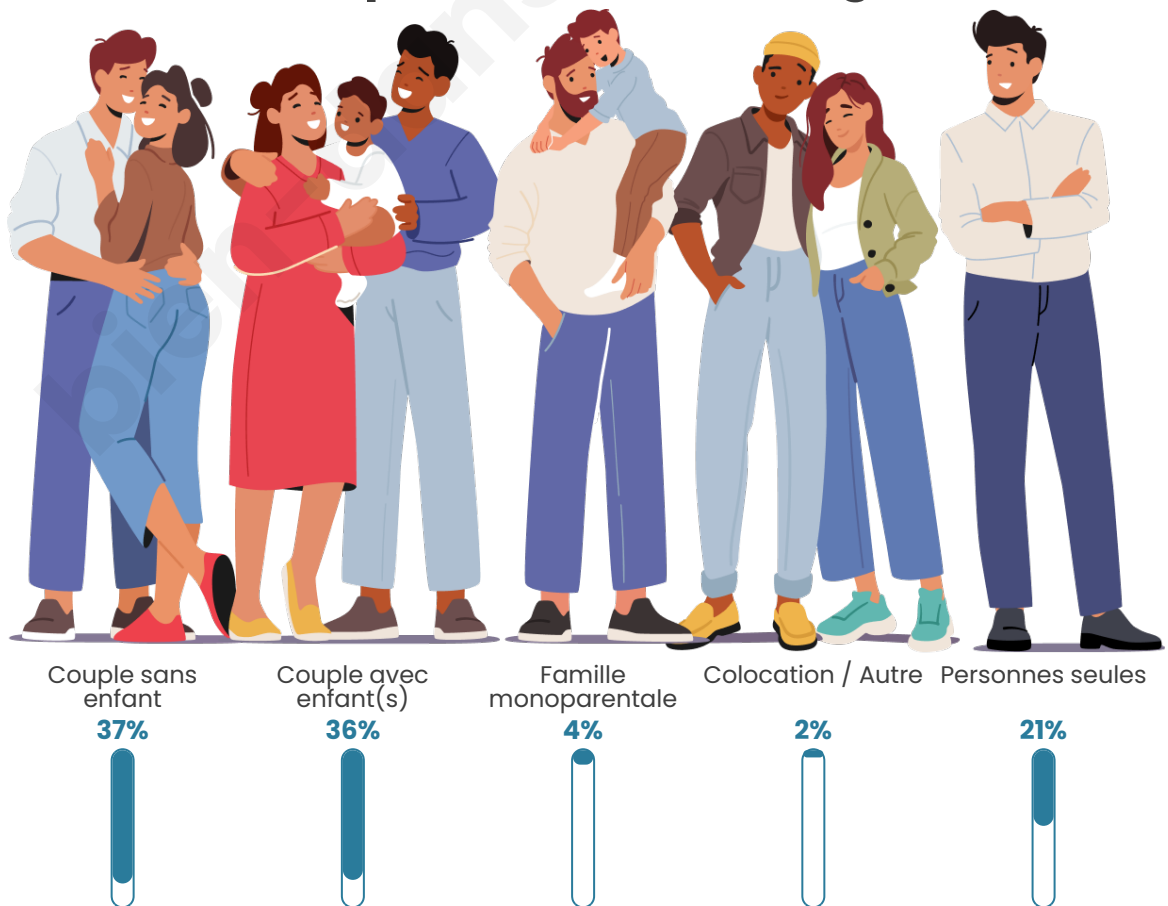

Tranche d'âge

Activité professionnelle

Niveau de diplôme

Composition des ménages

Profils électoraux

Premier tour

| | | |
|---|-----------------------|---------|
|  | Marine LE PEN | 32.54 % |
|  | Emmanuel MACRON | 23.03 % |
|  | Jean-Luc MÉLENCHON | 13.89 % |
|  | Éric ZEMMOUR | 7.63 % |
|  | Jean LASSALLE | 4.76 % |
|  | Yannick JADOT | 4.51 % |
|  | Valérie PÉCRESSE | 4.38 % |
|  | Fabien ROUSSEL | 3.25 % |
|  | Anne HIDALGO | 2.13 % |
|  | Nicolas DUPONT-AIGNAN | 2.13 % |
|  | Philippe POUTOU | 1.38 % |
|  | Nathalie ARTHAUD | 0.38 % |

Participation : 74.57%

Votes blancs : 6.36%

Votes nuls : 2.67%

Sécurité

Agressions physiques / sexuelles

0

Cambriolages

0