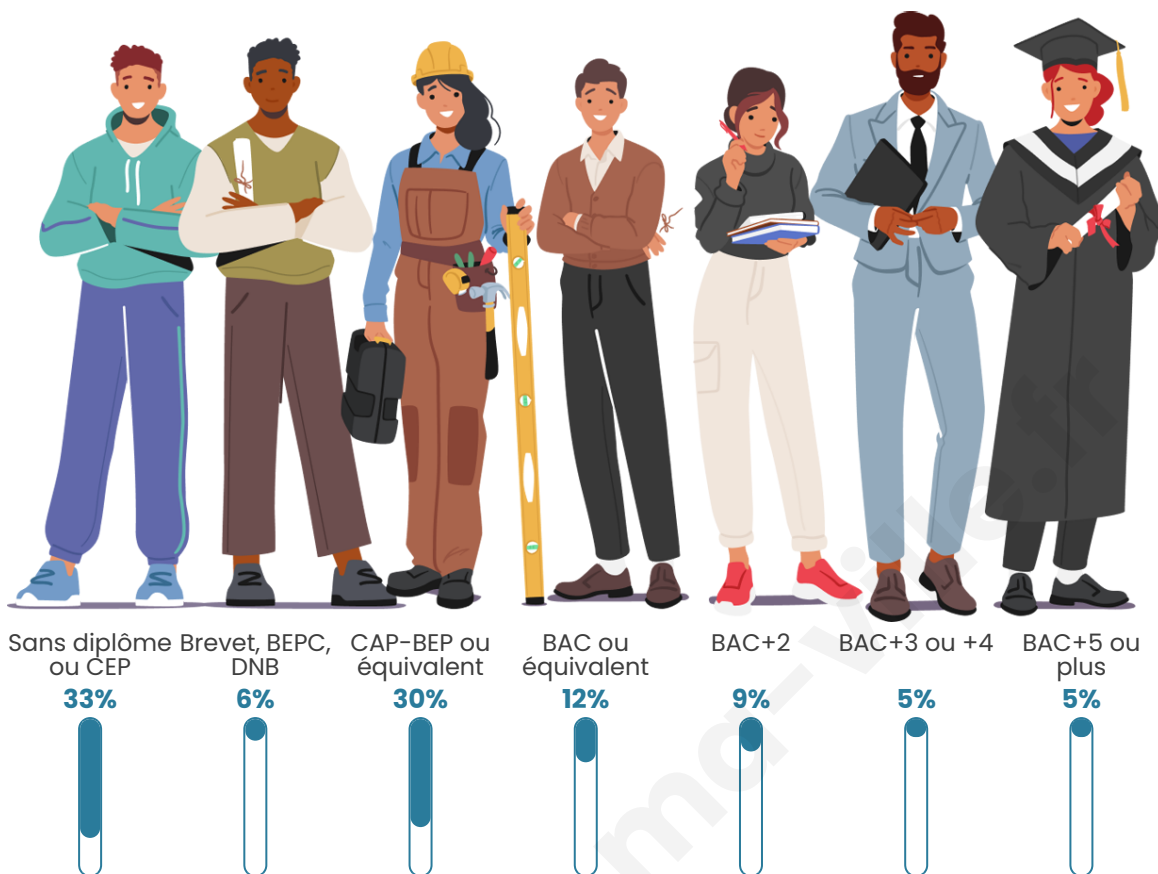

2 890

Age moyen

45 ans

Pop active

44.2%

Taux chômage

10.2%

Pop densité

Tranche d'âge

Activité professionnelle

Niveau de diplôme

Composition des ménages

Profils électoraux

Premier tour

	Marine LE PEN	38.14 %
	Emmanuel MACRON	26.73 %
	Jean-Luc MÉLENCHON	10.43 %
	Valérie PÉCRESSE	6.37 %
	Éric ZEMMOUR	5.95 %
	Jean LASSALLE	2.87 %
	Fabien ROUSSEL	2.52 %
	Nicolas DUPONT-AIGNAN	2.24 %
	Yannick JADOT	2.03 %
	Philippe POUTOU	1.19 %
	Anne HIDALGO	1.12 %
	Nathalie ARTHAUD	0.42 %