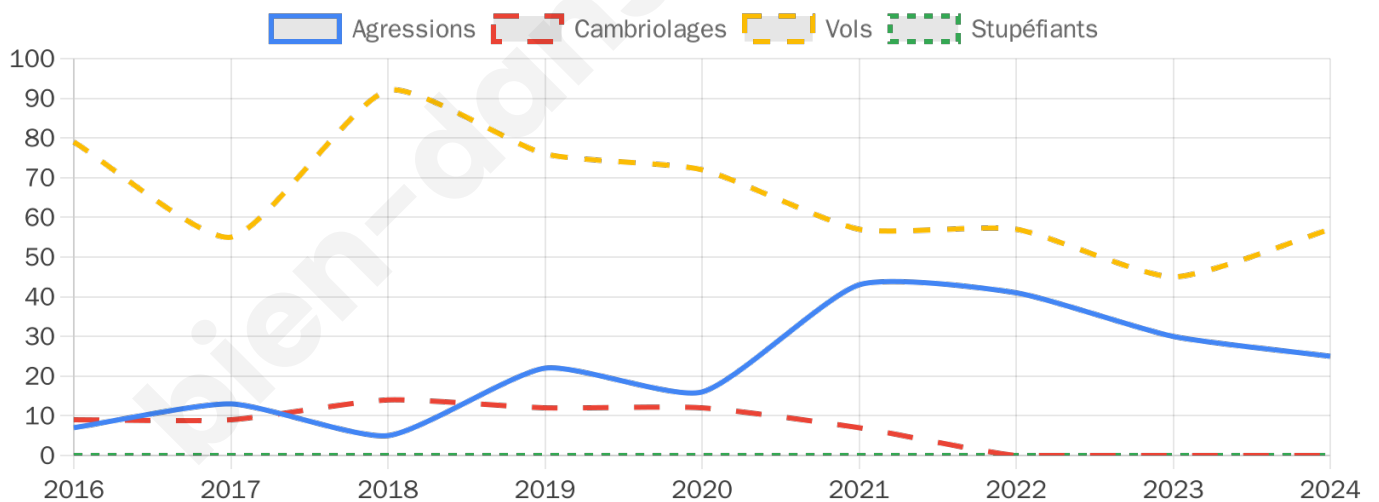

2 104 inscrits

Participation : 69.82%

Votes blancs : 1.29%

Votes nuls : 1.43%

Second tour

	Emmanuel MACRON	45,42 %
	Marine LE PEN	54,58 %

2 105 inscrits

Participation : 71.73%

Votes blancs : 4.97%

Votes nuls : 2.58%

Sécurité

Agressions physiques / sexuelles

25

Cambriolages

0

Vols / dégradations

57

Stupéfiants

0

Evolution du nombre d'infractions

Pour comparer

(en proportion du nombre d'habitants)

Sources : Bases statistiques communale, départementale et régionale de la délinquance enregistrée par la police et la gendarmerie nationales selon les dernières parutions officielles de 2025 portant sur l'année 2024 ([data.gouv](https://data.gouv.fr)).