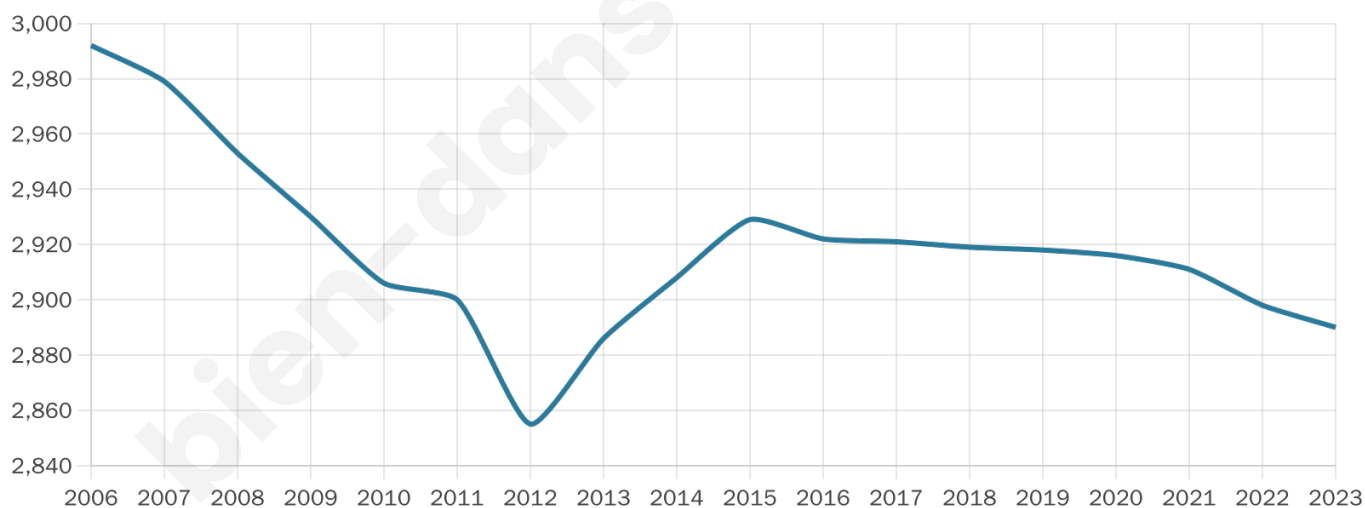

2 890

Age moyen

45 ans

Pop active

44.2%

Taux chômage

10.2%

Pop densité

131 h/km²

Revenu moyen

21 850 €/an

Evolution du nombre d'habitants

Sources : Institut national de la statistique et des études économiques (insee) selon Les dernières parutions officielles de 2024 portant sur les années 2020, 2021 et 2022.