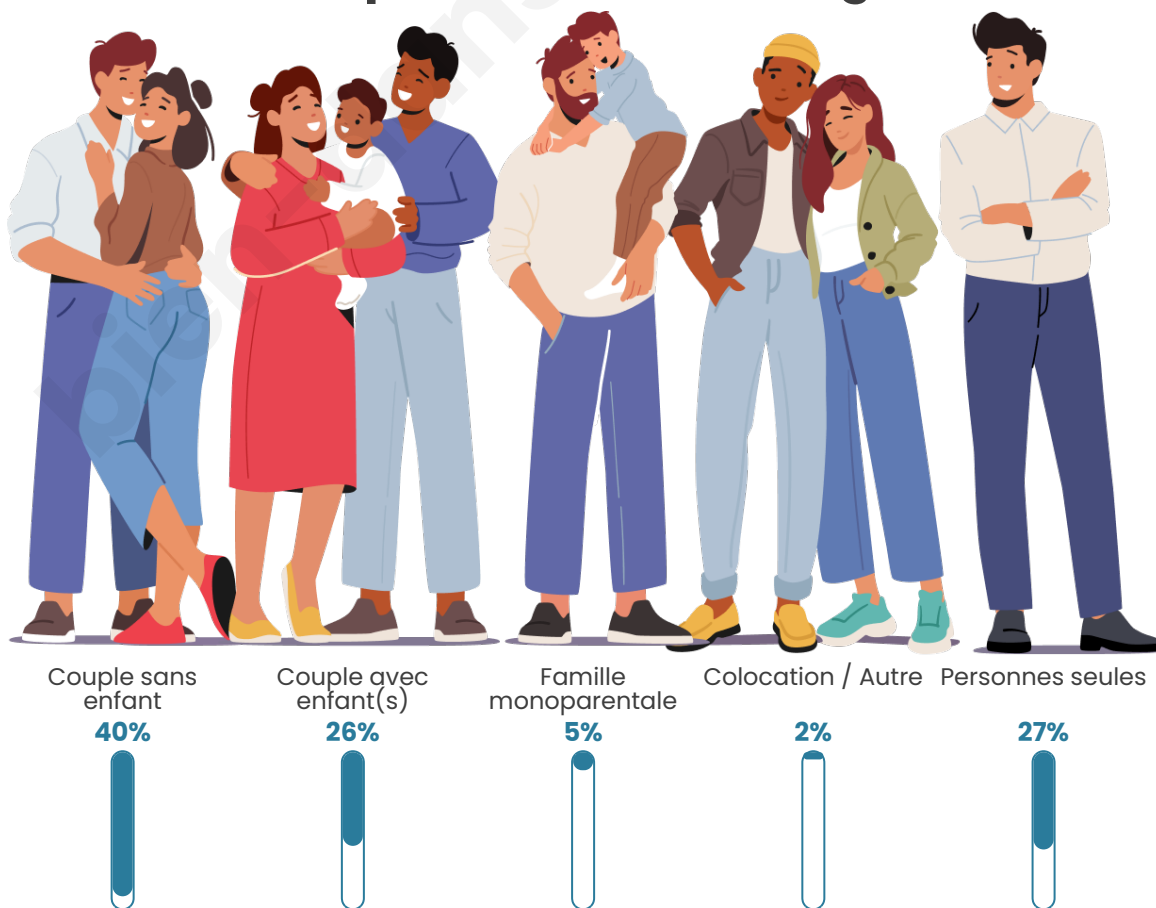

Tranche d'âge

Activité professionnelle

Niveau de diplôme

Composition des ménages

Profils électoraux

Premier tour

	Marine LE PEN	38.14 %
	Emmanuel MACRON	26.73 %
	Jean-Luc MÉLENCHON	10.43 %
	Valérie PÉCRESSE	6.37 %
	Éric ZEMMOUR	5.95 %
	Jean LASSALLE	2.87 %
	Fabien ROUSSEL	2.52 %
	Nicolas DUPONT-AIGNAN	2.24 %
	Yannick JADOT	2.03 %
	Philippe POUTOU	1.19 %
	Anne HIDALGO	1.12 %
	Nathalie ARTHAUD	0.42 %