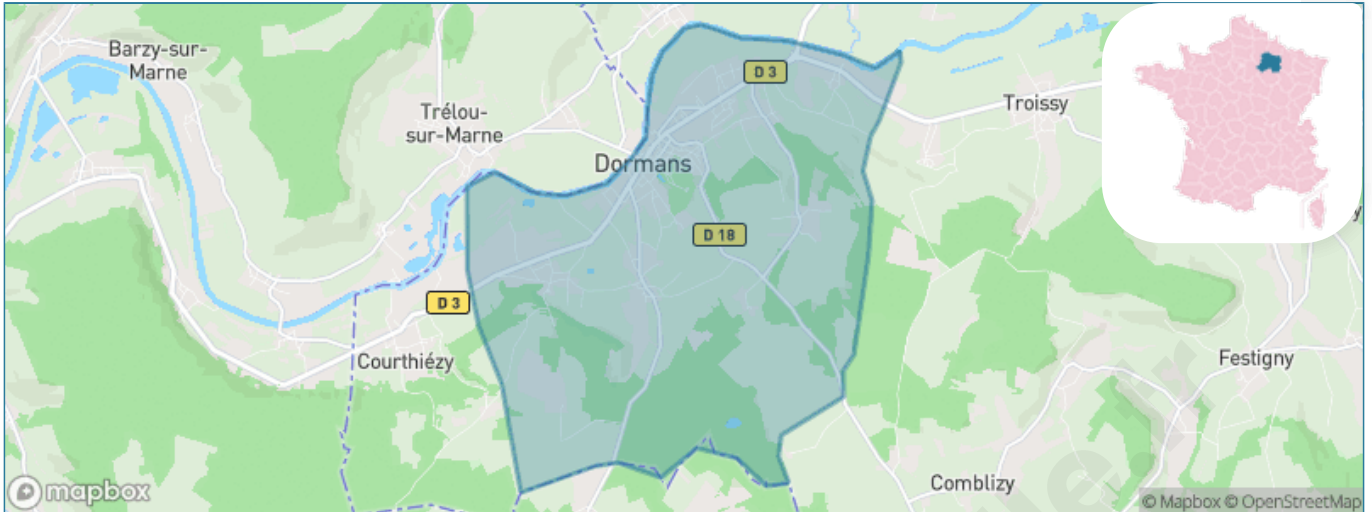

Version web

Ville de Dormans

Présenté par

Sommaire

Situation géographique	3
Statistiques sur la population	4
Evolution du nombre d'habitants	4
Tranche d'âge	5
0-14 ans	5
15-29 ans	5
30-44 ans	5
45-59 ans	5
60-74 ans	5
75-89 ans	5
90 ans et +	5
Activité professionnelle	5
Agriculteurs	5
Artisans, Commerçants	5
Cadres et sup.	5
Professions intermédiaires	5
Employé	5
Ouvrier	5
Retraité	5
Autres	5
Niveau de diplôme	6
Sans diplôme ou CEP	6
Brevet, BEPC, DNB	6
CAP-BEP ou équivalent	6
BAC ou équivalent	6
BAC+2	6
BAC+3 ou +4	6
BAC+5 ou plus	6
Composition des ménages	6
Couple sans enfant	6
Couple avec enfant(s)	6
Famille monoparentale	6
Colocation / Autre	6
Personnes seules	6
Profil électoraux	7
Premier tour	7
Sécurité	8
Evolution du nombre d'infractions	8
Pour comparer	9
Services à la population	10
Commerce	10
Éducation	10
Villes autour de Dormans	12
Avis sur la ville de Dormans	13
Moyenne par critère	13
Villes autour de Dormans	13
Répartition des avis par note	13
Répartition des avis par note	13

Situation géographique

i Informations clés

- **Région** : Grand Est
- **Département** : Marne
- **Code postal** : 51700
- **Superficie** : 22 km²

Marne
LE DÉPARTEMENT

Statistiques sur la population

Nombre d'habitants