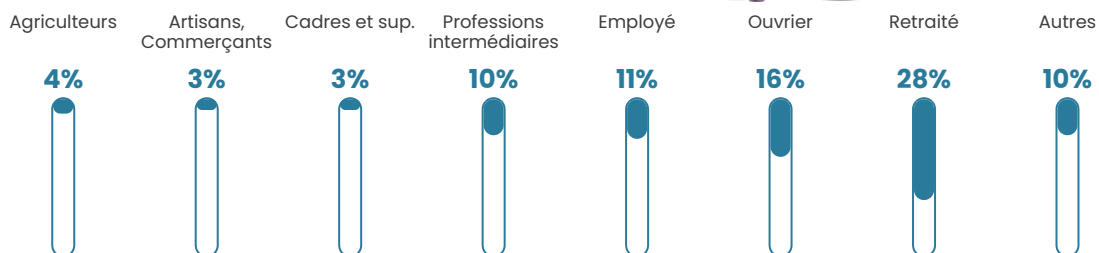

131 h/km²

Revenu moyen

21 850 €/an

Evolution du nombre d'habitants

Sources : Institut national de la statistique et des études économiques (insee) selon Les dernières parutions officielles de 2024 portant sur les années 2020, 2021 et 2022.

Tranche d'âge

Activité professionnelle

Niveau de diplôme

Composition des ménages

Profils électoraux

Premier tour

	Marine LE PEN	38.14 %
	Emmanuel MACRON	26.73 %
	Jean-Luc MÉLENCHON	10.43 %
	Valérie PÉCRESSE	6.37 %
	Éric ZEMMOUR	5.95 %
	Jean LASSALLE	2.87 %
	Fabien ROUSSEL	2.52 %
	Nicolas DUPONT-AIGNAN	2.24 %
	Yannick JADOT	2.03 %
	Philippe POUTOU	1.19 %
	Anne HIDALGO	1.12 %
	Nathalie ARTHAUD	0.42 %