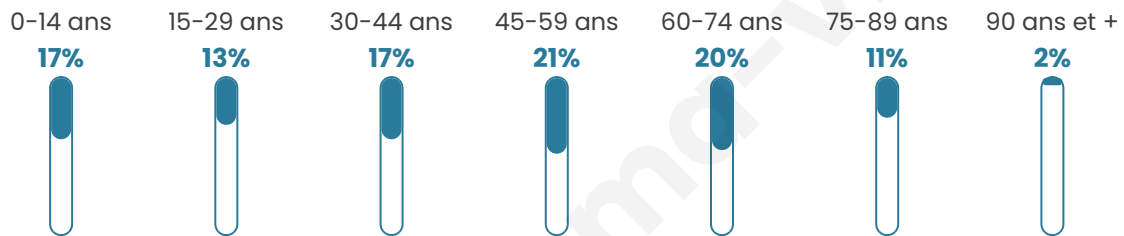

2 890

Age moyen

45 ans

Pop active

44.2%

Taux chômage

10.2%

Pop densité

131 h/km²

Revenu moyen

21 850 €/an

Evolution du nombre d'habitants

Sources : Institut national de la statistique et des études économiques (insee) selon Les dernières parutions officielles de 2024 portant sur les années 2020, 2021 et 2022.

Tranche d'âge

Activité professionnelle

Niveau de diplôme

Composition des ménages

Profils électoraux

Premier tour

	Marine LE PEN	38.14 %
	Emmanuel MACRON	26.73 %
	Jean-Luc MÉLENCHON	10.43 %
	Valérie PÉCRESSE	6.37 %
	Éric ZEMMOUR	5.95 %
	Jean LASSALLE	2.87 %
	Fabien ROUSSEL	2.52 %
	Nicolas DUPONT-AIGNAN	2.24 %
	Yannick JADOT	2.03 %
	Philippe POUTOU	1.19 %
	Anne HIDALGO	1.12 %
	Nathalie ARTHAUD	0.42 %

2 104 inscrits

Participation : 69.82%

Votes blancs : 1.29%

Votes nuls : 1.43%

Second tour

	Emmanuel MACRON	45,42 %
	Marine LE PEN	54,58 %

2 105 inscrits

Participation : 71.73%