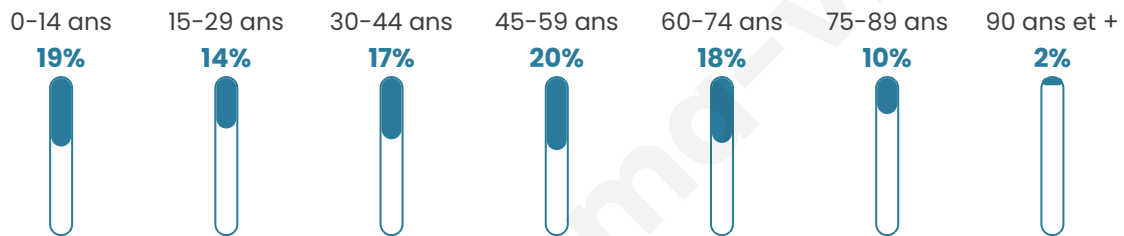

# Statistiques sur la population

Nombre d'habitants

**3 277**

Age moyen

**43 ans**

Pop active

**42.5%**

Taux chômage

**9.7%**

Pop densité

**218 h/km<sup>2</sup>**

Revenu moyen

**22 700 €/an**

## Evolution du nombre d'habitants

Sources : Institut national de la statistique et des études économiques (insee) selon Les dernières parutions officielles de 2024 portant sur les années 2020, 2021 et 2022.

## Tranche d'âge