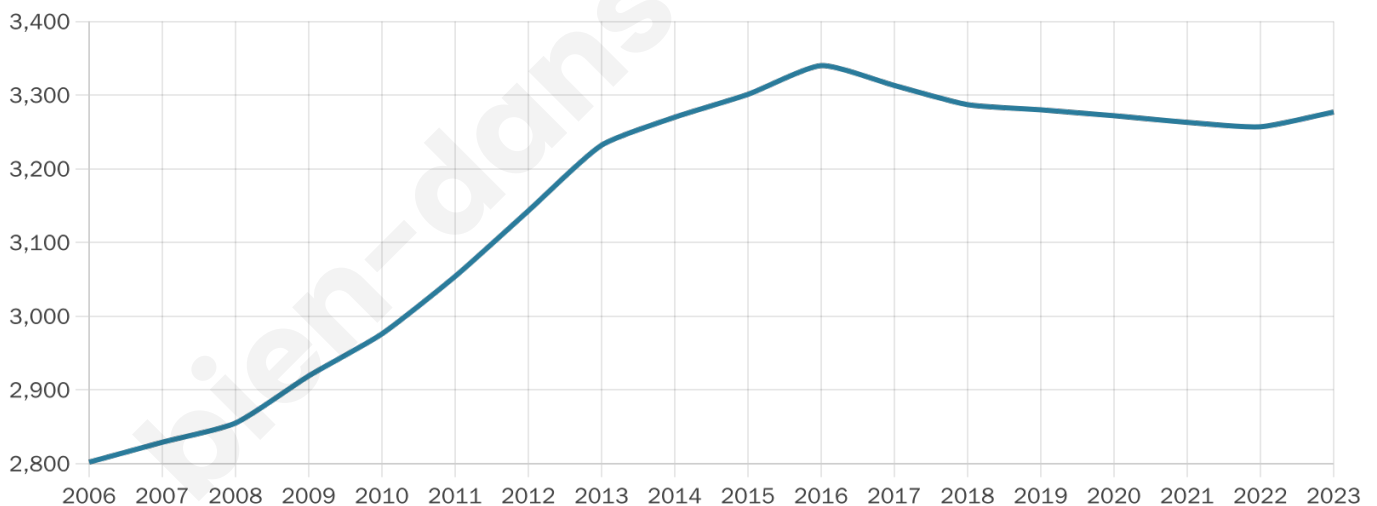

# Statistiques sur la population

Nombre d'habitants

**3 277**

Age moyen

**43 ans**

Pop active

**42.5%**

Taux chômage

**9.7%**

Pop densité

**218 h/km<sup>2</sup>**

Revenu moyen

**22 700 €/an**

## Evolution du nombre d'habitants

Sources : Institut national de la statistique et des études économiques (insee) selon Les dernières parutions officielles de 2024 portant sur les années 2020, 2021 et 2022.