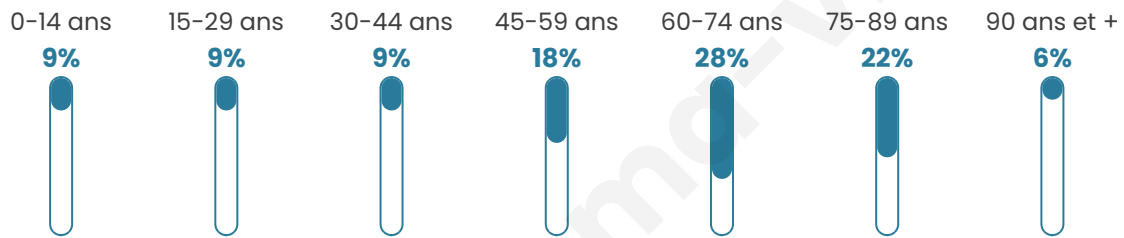

1 529

Age moyen

57 ans

Pop active

30.7%

Taux chômage

8.2%

Pop densité

66 h/km²

Revenu moyen

19 900 €/an

Evolution du nombre d'habitants

Sources : Institut national de la statistique et des études économiques (insee) selon Les dernières parutions officielles de 2024 portant sur les années 2020, 2021 et 2022.

Tranche d'âge

Activité professionnelle

Niveau de diplôme

Composition des ménages

Profils électoraux

Premier tour

	Emmanuel MACRON	32.82 %
	Marine LE PEN	27.47 %
	Jean-Luc MÉLENCHON	13.20 %
	Valérie PÉCRESSÉ	8.44 %
	Éric ZEMMOUR	5.71 %
	Jean LASSALLE	4.16 %
	Fabien ROUSSEL	2.26 %
	Yannick JADOT	1.90 %
	Anne HIDALGO	1.78 %
	Nicolas DUPONT-AIGNAN	1.19 %
	Philippe POUTOU	0.59 %
	Nathalie ARTHAUD	0.48 %

Second tour

	Emmanuel MACRON	54,83 %
	Marine LE PEN	45,17 %

1 170 inscrits

Participation : 73.42%

Votes blancs : 5.47%

Votes nuls : 3.03%

1 170 inscrits

Participation : 74.1%