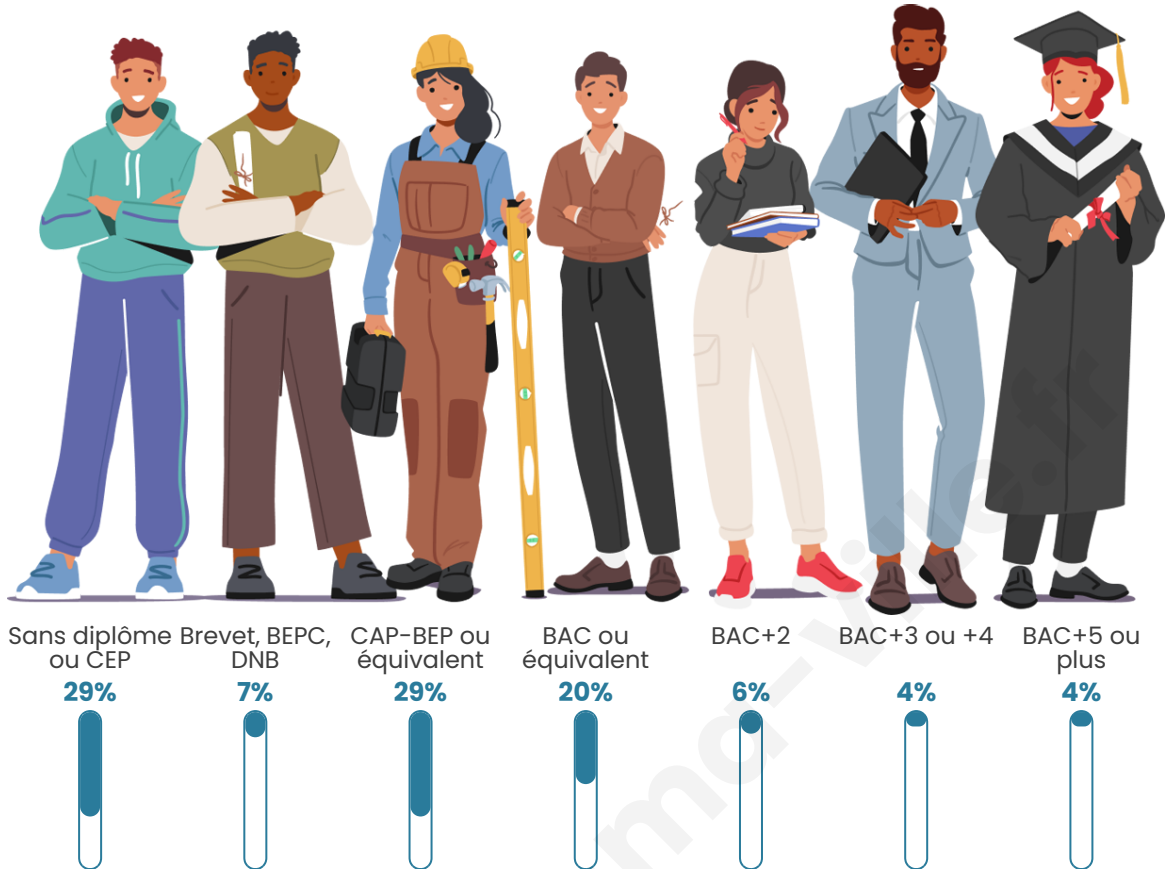

1 529

Age moyen

57 ans

Pop active

30.7%

Taux chômage

8.2%

Pop densité

Tranche d'âge

Activité professionnelle

Niveau de diplôme

Composition des ménages

Profils électoraux

Premier tour

	Emmanuel MACRON	32.82 %
	Marine LE PEN	27.47 %
	Jean-Luc MÉLENCHON	13.20 %
	Valérie PÉCRESSÉ	8.44 %
	Éric ZEMMOUR	5.71 %
	Jean LASSALLE	4.16 %
	Fabien ROUSSEL	2.26 %
	Yannick JADOT	1.90 %
	Anne HIDALGO	1.78 %
	Nicolas DUPONT-AIGNAN	1.19 %
	Philippe POUTOU	0.59 %
	Nathalie ARTHAUD	0.48 %