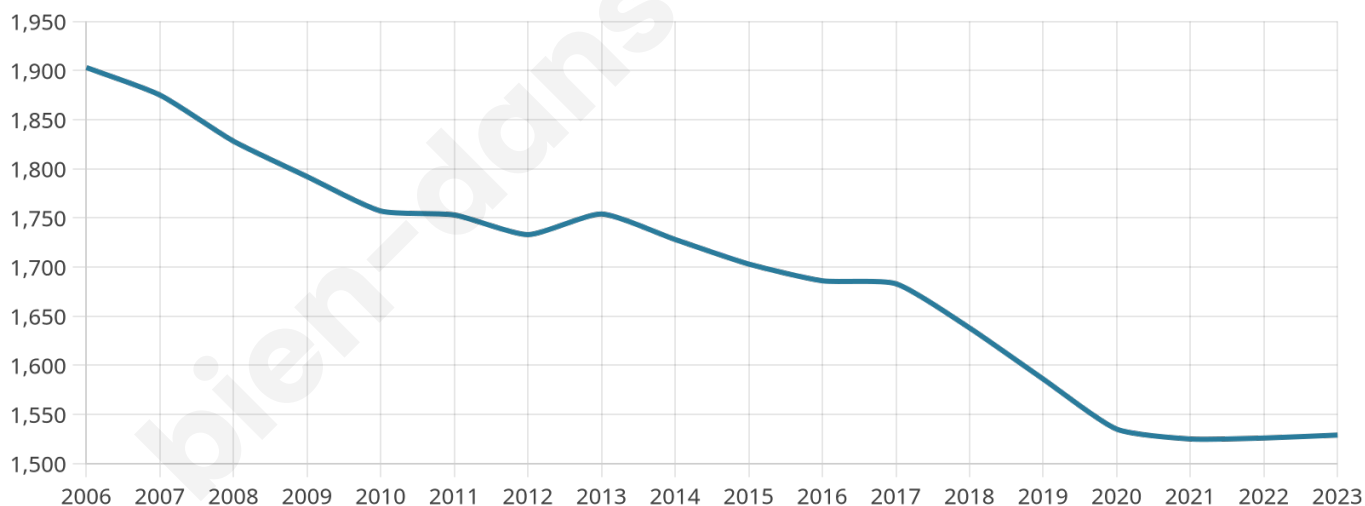

Version web

Ville de Le Dorat

Présenté par

BIEN dans
ma **VILLE** 

Sommaire

Situation géographique	3
Statistiques sur la population	4
Evolution du nombre d'habitants	4
Tranche d'âge	5
0-14 ans	5
15-29 ans	5
30-44 ans	5
45-59 ans	5
60-74 ans	5
75-89 ans	5
90 ans et +	5
Activité professionnelle	5
Agriculteurs	5
Artisans, Commerçants	5
Cadres et sup.	5
Professions intermédiaires	5
Employé	5
Ouvrier	5
Retraité	5
Autres	5
Niveau de diplôme	6
Sans diplôme ou CEP	6
Brevet, BEPC, DNB	6
CAP-BEP ou équivalent	6
BAC ou équivalent	6
BAC+2	6
BAC+3 ou +4	6
BAC+5 ou plus	6
Composition des ménages	6
Couple sans enfant	6
Couple avec enfant(s)	6
Famille monoparentale	6
Colocation / Autre	6
Personnes seules	6
Profil électoraux	7
Premier tour	7
Sécurité	8
Evolution du nombre d'infractions	8
Pour comparer	9
Services à la population	10
Commerce	10
Éducation	10
Villes autour de Le Dorat	11
Avis sur la ville de Le Dorat	12
Moyenne par critère	12
Villes autour de Le Dorat	12
Répartition des avis par note	12
Répartition des avis par note	12

1 529

Age moyen

57 ans

Pop active

30.7%

Taux chômage

8.2%

Pop densité

66 h/km²

Revenu moyen

19 900 €/an

Evolution du nombre d'habitants

Sources : Institut national de la statistique et des études économiques (insee) selon Les dernières parutions officielles de 2024 portant sur les années 2020, 2021 et 2022.