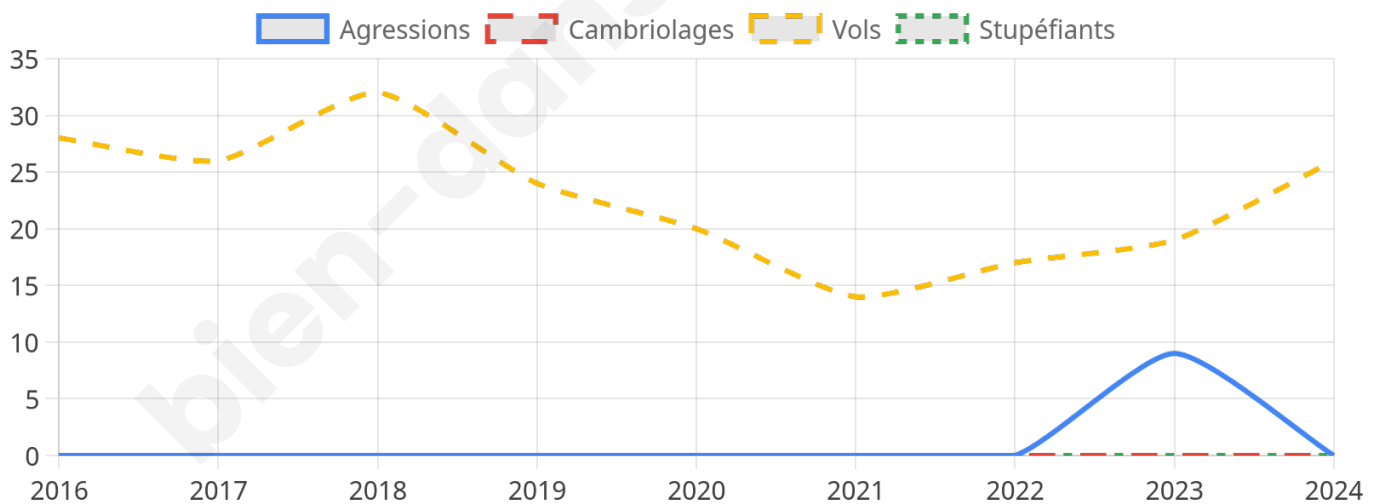

Second tour

	Emmanuel MACRON	54,83 %
	Marine LE PEN	45,17 %

1 170 inscrits

Participation : 73.42%

Votes blancs : 5.47%

Votes nuls : 3.03%

1 170 inscrits

Participation : 74.1%

26

Stupéfiants

0

Evolution du nombre d'infractions

Pour comparer

(en proportion du nombre d'habitants)

Sources : Bases statistiques communale, départementale et régionale de la délinquance enregistrée par la police et la gendarmerie nationales selon les dernières parutions officielles de 2025 portant sur l'année 2024 ([data.gouv](https://data.gouv.fr)).