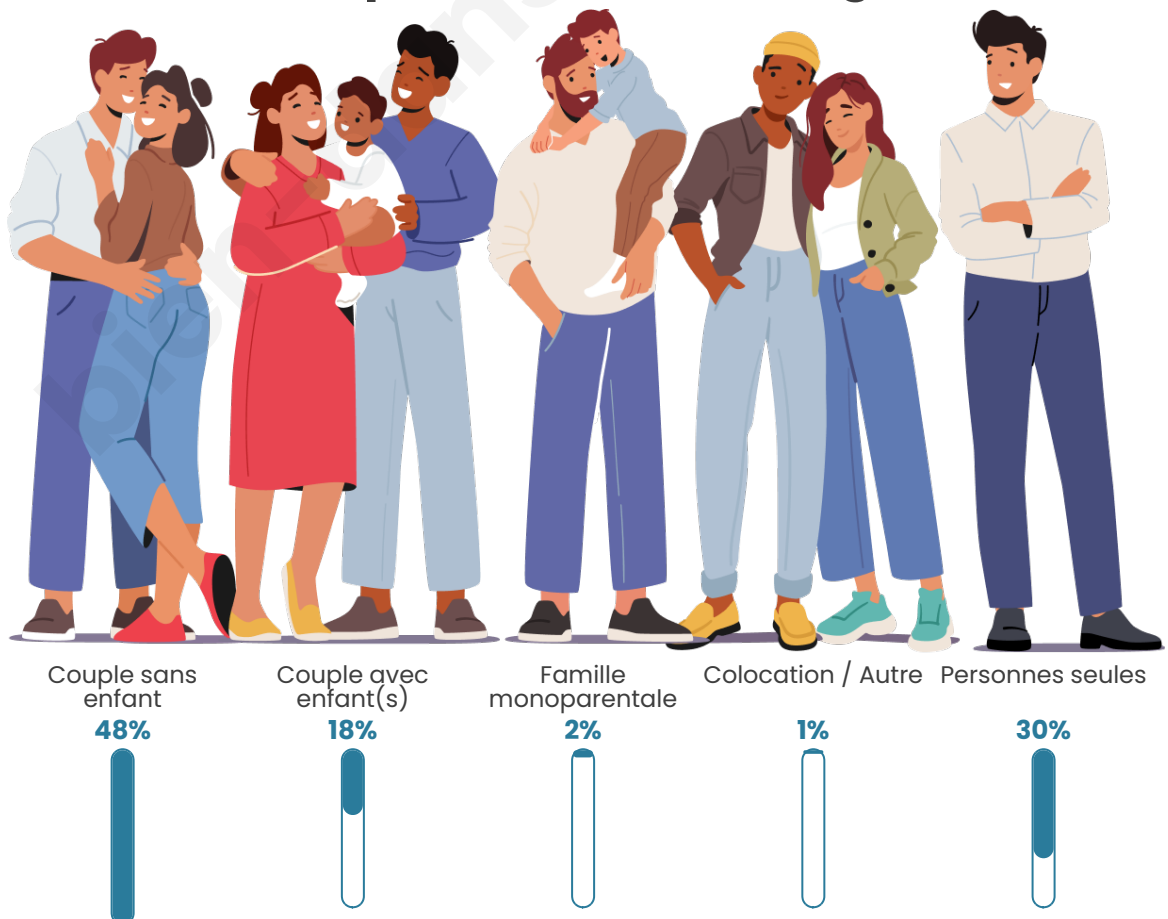

Tranche d'âge

Activité professionnelle

Niveau de diplôme

Composition des ménages

Profils électoraux

Premier tour

	Emmanuel MACRON	32.82 %
	Marine LE PEN	27.47 %
	Jean-Luc MÉLENCHON	13.20 %
	Valérie PÉCRESSÉ	8.44 %
	Éric ZEMMOUR	5.71 %
	Jean LASSALLE	4.16 %
	Fabien ROUSSEL	2.26 %
	Yannick JADOT	1.90 %
	Anne HIDALGO	1.78 %
	Nicolas DUPONT-AIGNAN	1.19 %
	Philippe POUTOU	0.59 %
	Nathalie ARTHAUD	0.48 %