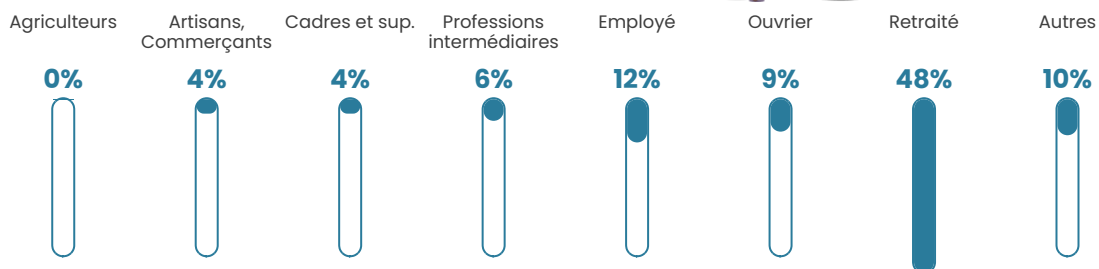

66 h/km²

Revenu moyen

19 900 €/an

Evolution du nombre d'habitants

Sources : Institut national de la statistique et des études économiques (insee) selon Les dernières parutions officielles de 2024 portant sur les années 2020, 2021 et 2022.

Tranche d'âge

Activité professionnelle

Niveau de diplôme

Composition des ménages

Profils électoraux

Premier tour

	Emmanuel MACRON	32.82 %
	Marine LE PEN	27.47 %
	Jean-Luc MÉLENCHON	13.20 %
	Valérie PÉCRESSÉ	8.44 %
	Éric ZEMMOUR	5.71 %
	Jean LASSALLE	4.16 %
	Fabien ROUSSEL	2.26 %
	Yannick JADOT	1.90 %
	Anne HIDALGO	1.78 %
	Nicolas DUPONT-AIGNAN	1.19 %
	Philippe POUTOU	0.59 %
	Nathalie ARTHAUD	0.48 %