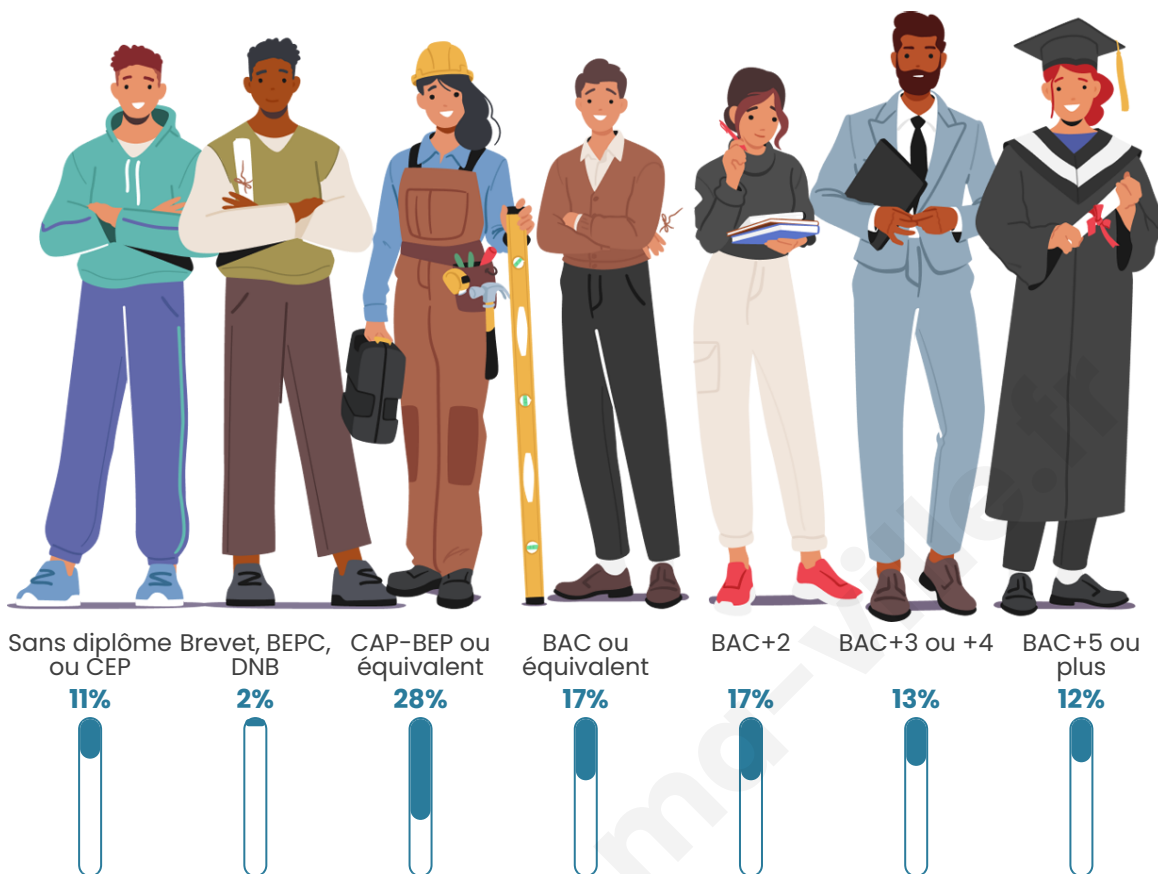

Statistiques sur la population

Nombre d'habitants

824

Age moyen

39 ans

Pop active

50.4%

Taux chômage

4.5%

Pop densité

275 h/km²

Revenu moyen

27 440 €/an

Evolution du nombre d'habitants

Sources : Institut national de la statistique et des études économiques (insee) selon Les dernières parutions officielles de 2024 portant sur les années 2020, 2021 et 2022.

Tranche d'âge

Activité professionnelle

Niveau de diplôme

Composition des ménages

Profils électoraux

Premier tour

	Emmanuel MACRON	30.74 %
	Marine LE PEN	25.61 %
	Jean-Luc MÉLENCHON	17.21 %
	Éric ZEMMOUR	6.97 %
	Yannick JADOT	6.97 %
	Valérie PÉCRESE	4.30 %
	Jean LASSALLE	2.46 %
	Anne HIDALGO	1.84 %
	Nicolas DUPONT- AIGNAN	1.64 %
	Fabien ROUSSEL	1.23 %
	Nathalie ARTHAUD	0.82 %
	Philippe POUTOU	0.20 %