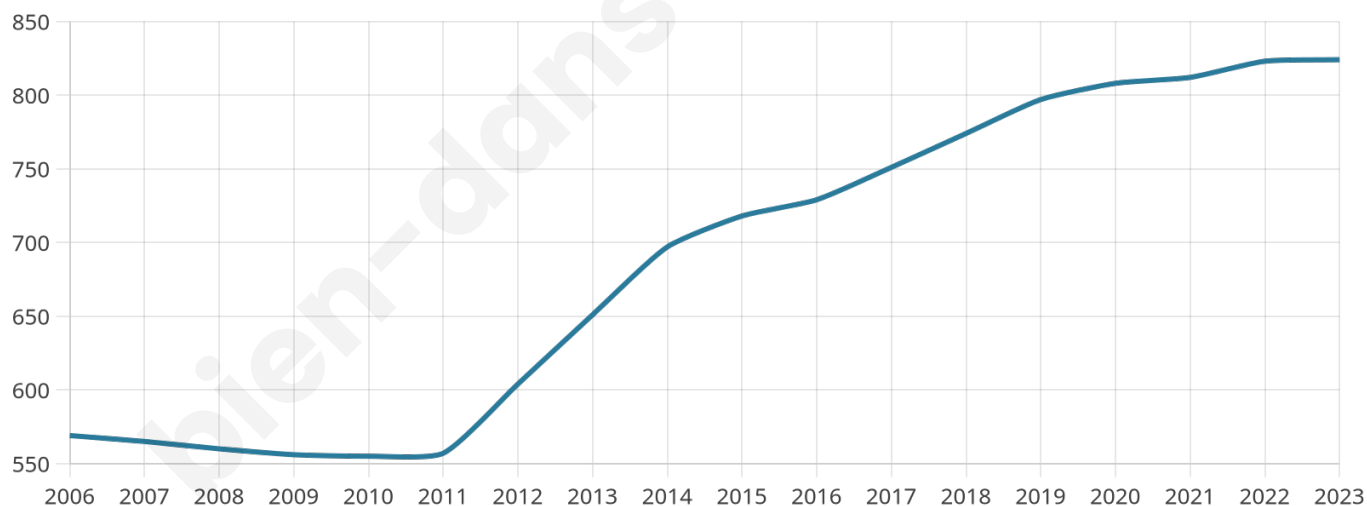

Statistiques sur la population

Nombre d'habitants

824

Age moyen

39 ans

Pop active

50.4%

Taux chômage

4.5%

Pop densité

275 h/km²

Revenu moyen

27 440 €/an

Evolution du nombre d'habitants

Sources : Institut national de la statistique et des études économiques (insee) selon Les dernières parutions officielles de 2024 portant sur les années 2020, 2021 et 2022.

Tranche d'âge

Activité professionnelle

Niveau de diplôme

Composition des ménages

Profils électoraux

Premier tour

	Emmanuel MACRON	30.74 %
	Marine LE PEN	25.61 %
	Jean-Luc MÉLENCHON	17.21 %
	Éric ZEMMOUR	6.97 %
	Yannick JADOT	6.97 %
	Valérie PÉCRESE	4.30 %
	Jean LASSALLE	2.46 %
	Anne HIDALGO	1.84 %
	Nicolas DUPONT- AIGNAN	1.64 %
	Fabien ROUSSEL	1.23 %
	Nathalie ARTHAUD	0.82 %
	Philippe POUTOU	0.20 %