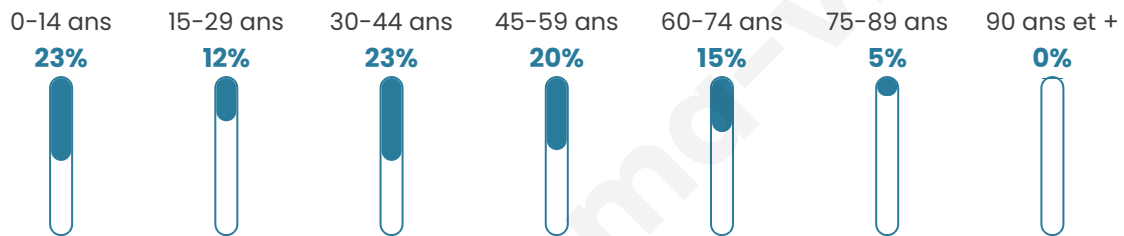

Statistiques sur la population

Nombre d'habitants

824

Age moyen

39 ans

Pop active

50.4%

Taux chômage

4.5%

Pop densité

275 h/km²

Revenu moyen

27 440 €/an

Evolution du nombre d'habitants

Sources : Institut national de la statistique et des études économiques (insee) selon Les dernières parutions officielles de 2024 portant sur les années 2020, 2021 et 2022.

Tranche d'âge

Activité professionnelle

Niveau de diplôme

Composition des ménages

Profils électoraux

Premier tour

	Emmanuel MACRON	30.74 %
	Marine LE PEN	25.61 %
	Jean-Luc MÉLENCHON	17.21 %
	Éric ZEMMOUR	6.97 %
	Yannick JADOT	6.97 %
	Valérie PÉCRESE	4.30 %
	Jean LASSALLE	2.46 %
	Anne HIDALGO	1.84 %
	Nicolas DUPONT- AIGNAN	1.64 %
	Fabien ROUSSEL	1.23 %
	Nathalie ARTHAUD	0.82 %
	Philippe POUTOU	0.20 %