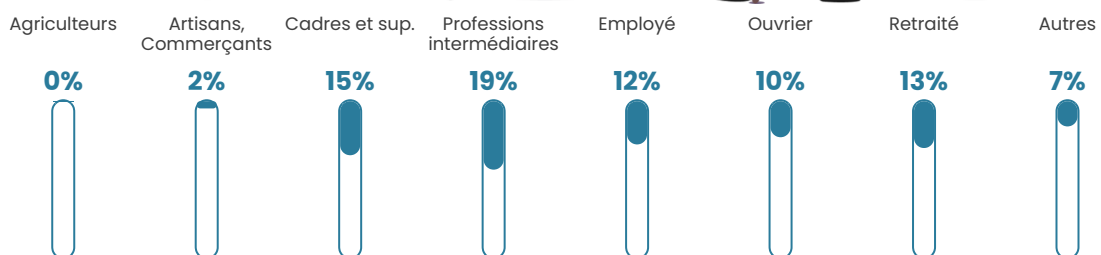

4.5%

Pop densité

275 h/km²

Revenu moyen

27 440 €/an

Evolution du nombre d'habitants

Sources : Institut national de la statistique et des études économiques (insee) selon Les dernières parutions officielles de 2024 portant sur les années 2020, 2021 et 2022.

Tranche d'âge

Activité professionnelle

Niveau de diplôme

Composition des ménages

Profils électoraux

Premier tour

	Emmanuel MACRON	30.74 %
	Marine LE PEN	25.61 %
	Jean-Luc MÉLENCHON	17.21 %
	Éric ZEMMOUR	6.97 %
	Yannick JADOT	6.97 %
	Valérie PÉCRESE	4.30 %
	Jean LASSALLE	2.46 %
	Anne HIDALGO	1.84 %
	Nicolas DUPONT- AIGNAN	1.64 %
	Fabien ROUSSEL	1.23 %
	Nathalie ARTHAUD	0.82 %
	Philippe POUTOU	0.20 %