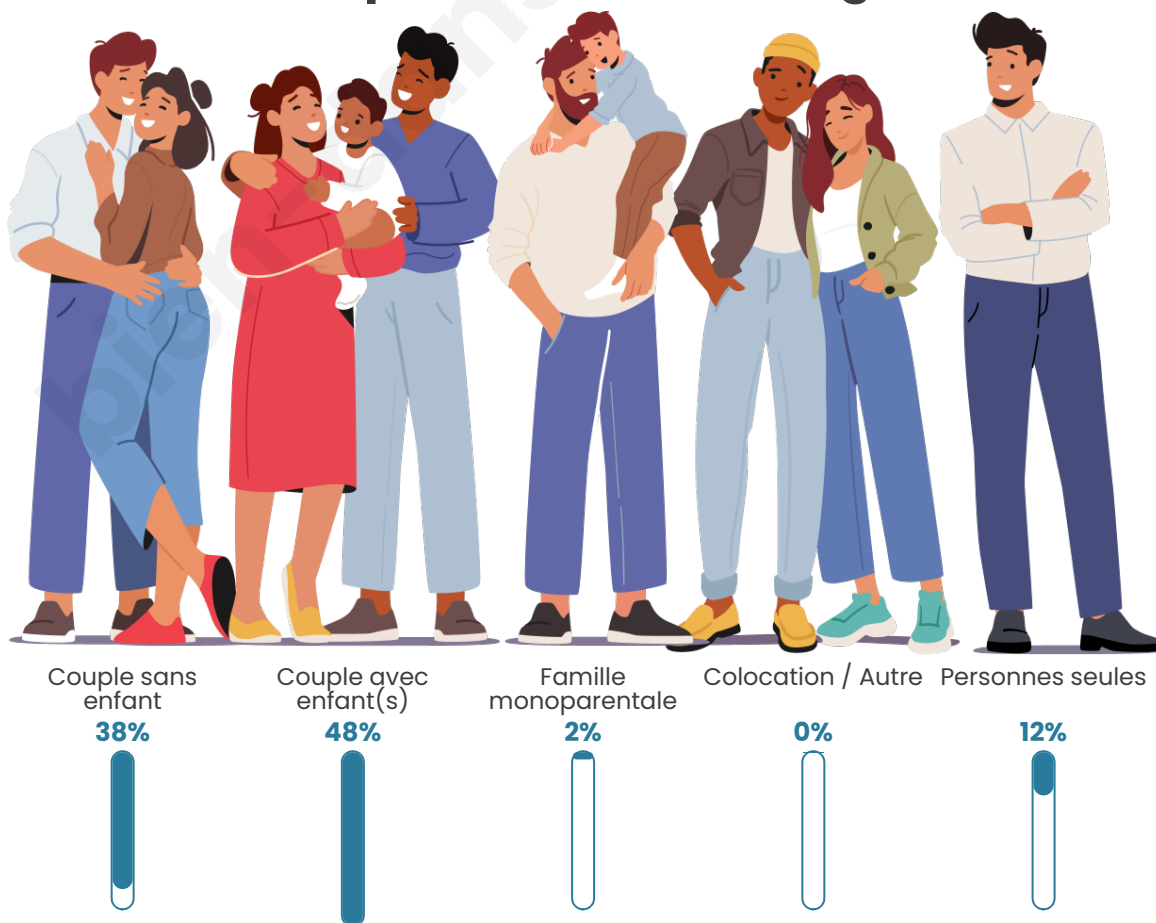

Tranche d'âge

Activité professionnelle

Niveau de diplôme

Composition des ménages

Profils électoraux

Premier tour

	Emmanuel MACRON	30.74 %
	Marine LE PEN	25.61 %
	Jean-Luc MÉLENCHON	17.21 %
	Éric ZEMMOUR	6.97 %
	Yannick JADOT	6.97 %
	Valérie PÉCRESE	4.30 %
	Jean LASSALLE	2.46 %
	Anne HIDALGO	1.84 %
	Nicolas DUPONT- AIGNAN	1.64 %
	Fabien ROUSSEL	1.23 %
	Nathalie ARTHAUD	0.82 %
	Philippe POUTOU	0.20 %