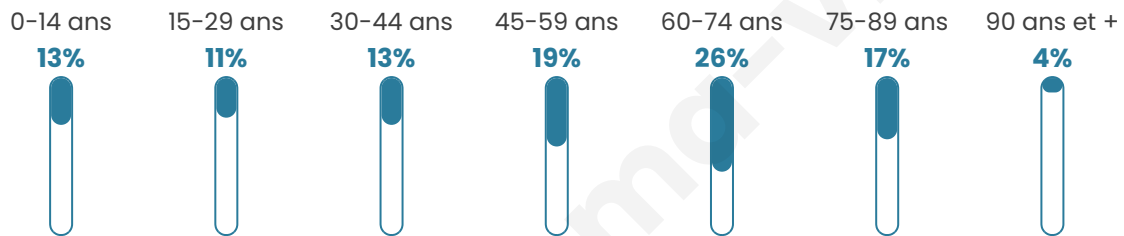

# Statistiques sur la population

Nombre d'habitants

**1 525**

Age moyen

**52 ans**

Pop active

**37.9%**

Taux chômage

**9.2%**

Pop densité

**24 h/km<sup>2</sup>**

Revenu moyen

**20 850 €/an**

## Evolution du nombre d'habitants

Sources : Institut national de la statistique et des études économiques (insee) selon Les dernières parutions officielles de 2024 portant sur les années 2020, 2021 et 2022.

## Tranche d'âge