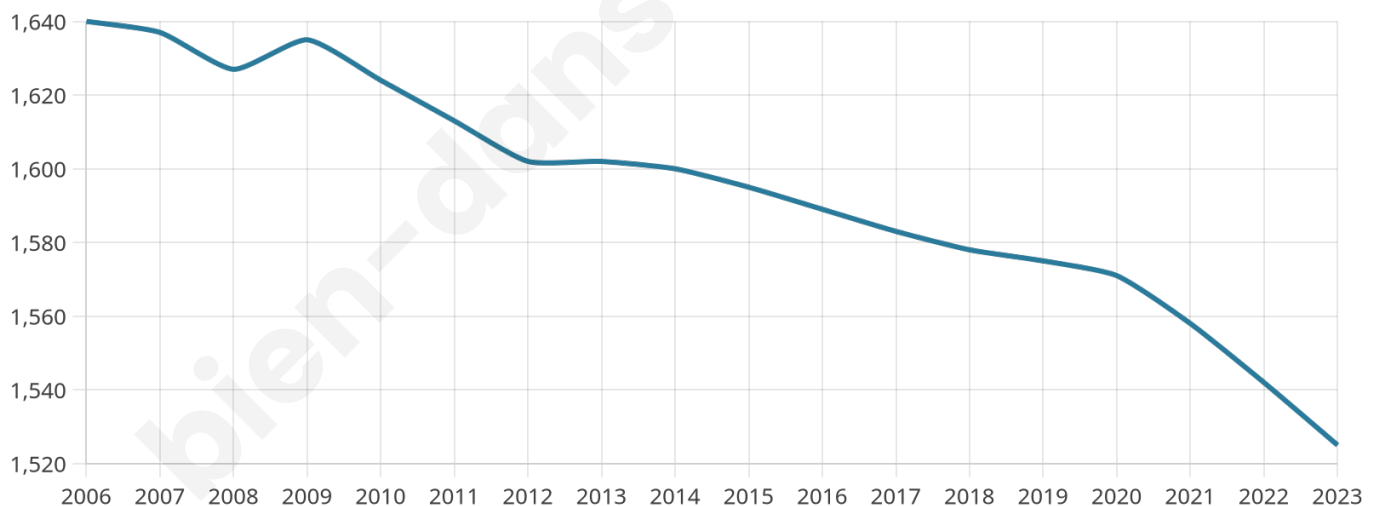

# Statistiques sur la population

Nombre d'habitants

**1 525**

Age moyen

**52 ans**

Pop active

**37.9%**

Taux chômage

**9.2%**

Pop densité

**24 h/km<sup>2</sup>**

Revenu moyen

**20 850 €/an**

## Evolution du nombre d'habitants

Sources : Institut national de la statistique et des études économiques (insee) selon Les dernières parutions officielles de 2024 portant sur les années 2020, 2021 et 2022.