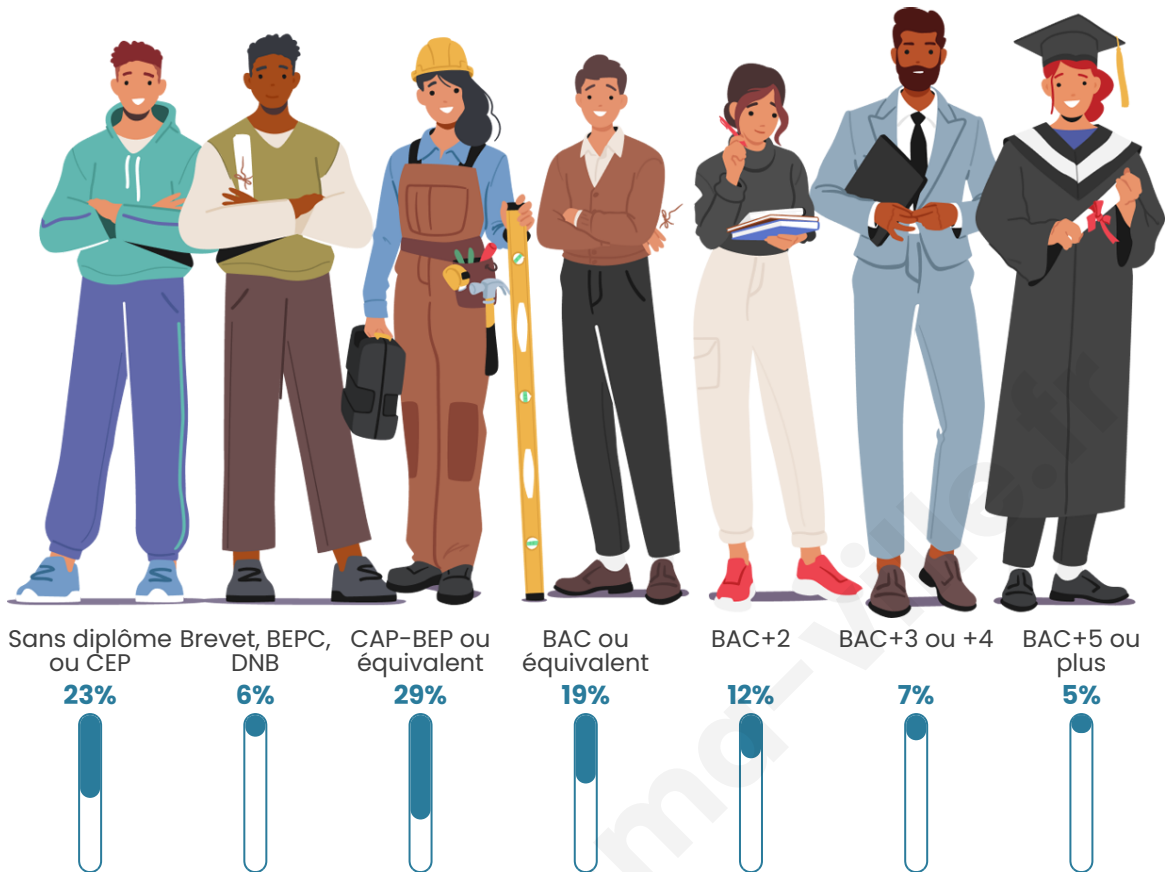

6 008

Age moyen

39 ans

Pop active

48%

Taux chômage

10.6%

Pop densité

Tranche d'âge

Activité professionnelle

Niveau de diplôme

Composition des ménages

Profils électoraux

Premier tour

	Marine LE PEN	34.11 %
	Jean-Luc MÉLENCHON	20.11 %
	Emmanuel MACRON	17.07 %
	Éric ZEMMOUR	10.96 %
	Jean LASSALLE	3.49 %
	Valérie PÉCRESSE	3.31 %
	Nicolas DUPONT-AIGNAN	3.01 %
	Fabien ROUSSEL	2.56 %
	Yannick JADOT	2.41 %
	Anne HIDALGO	1.32 %
	Philippe POUTOU	0.90 %
	Nathalie ARTHAUD	0.75 %