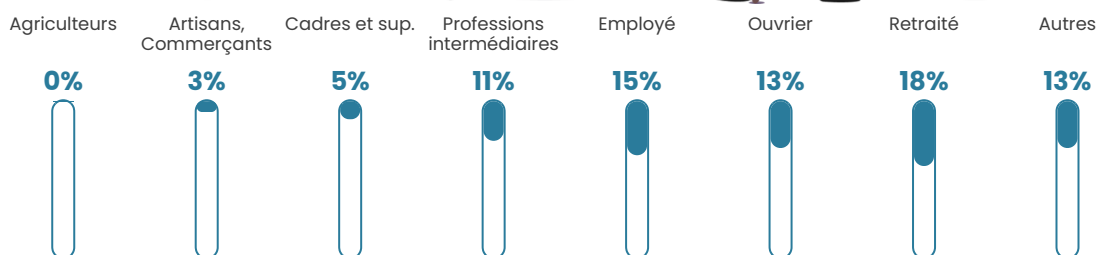

188 h/km²

Revenu moyen

21 930 €/an

Evolution du nombre d'habitants

Sources : Institut national de la statistique et des études économiques (insee) selon Les dernières parutions officielles de 2024 portant sur les années 2020, 2021 et 2022.

Tranche d'âge

Activité professionnelle

Niveau de diplôme

Composition des ménages

Profils électoraux

Premier tour

	Marine LE PEN	34.11 %
	Jean-Luc MÉLENCHON	20.11 %
	Emmanuel MACRON	17.07 %
	Éric ZEMMOUR	10.96 %
	Jean LASSALLE	3.49 %
	Valérie PÉCRESSE	3.31 %
	Nicolas DUPONT-AIGNAN	3.01 %
	Fabien ROUSSEL	2.56 %
	Yannick JADOT	2.41 %
	Anne HIDALGO	1.32 %
	Philippe POUTOU	0.90 %
	Nathalie ARTHAUD	0.75 %