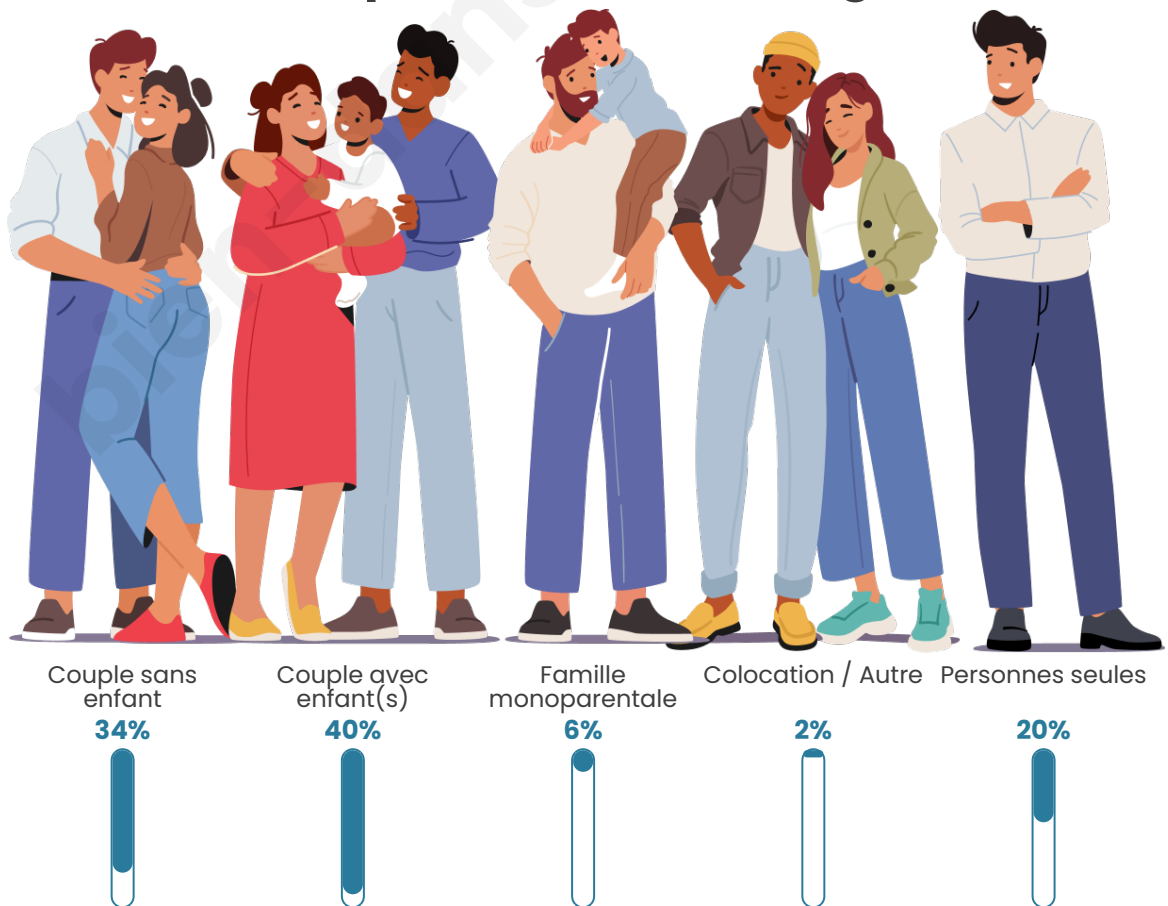

Tranche d'âge

Activité professionnelle

Niveau de diplôme

Composition des ménages

Profils électoraux

Premier tour

	Marine LE PEN	34.11 %
	Jean-Luc MÉLENCHON	20.11 %
	Emmanuel MACRON	17.07 %
	Éric ZEMMOUR	10.96 %
	Jean LASSALLE	3.49 %
	Valérie PÉCRESSE	3.31 %
	Nicolas DUPONT-AIGNAN	3.01 %
	Fabien ROUSSEL	2.56 %
	Yannick JADOT	2.41 %
	Anne HIDALGO	1.32 %
	Philippe POUTOU	0.90 %
	Nathalie ARTHAUD	0.75 %