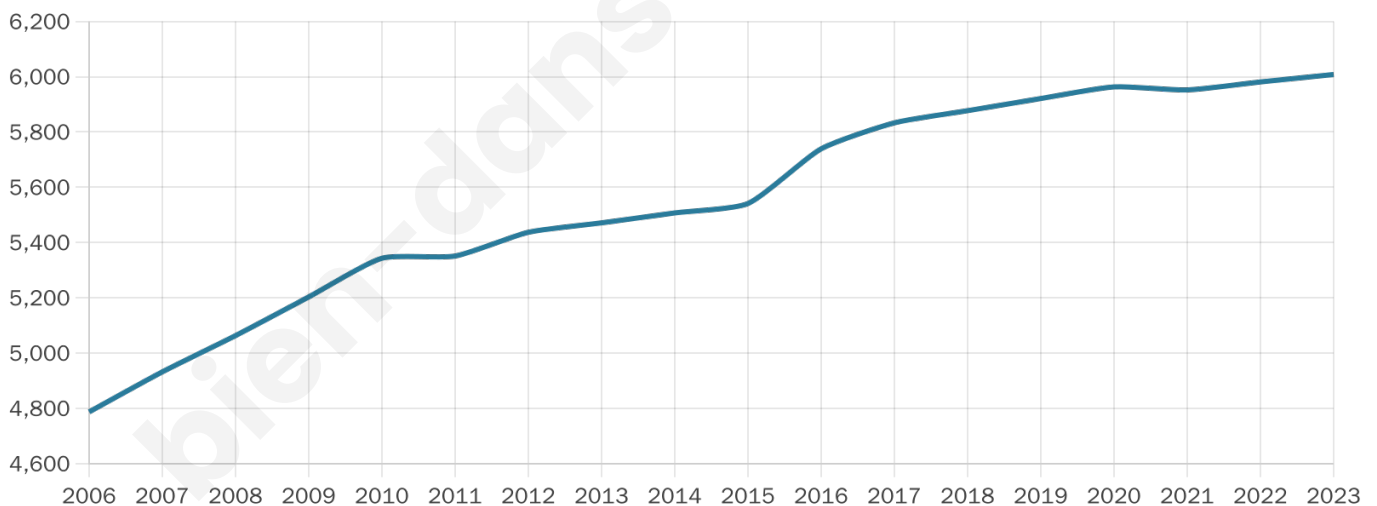

6 008

Age moyen

39 ans

Pop active

48%

Taux chômage

10.6%

Pop densité

188 h/km²

Revenu moyen

21 930 €/an

Evolution du nombre d'habitants

Sources : Institut national de la statistique et des études économiques (insee) selon Les dernières parutions officielles de 2024 portant sur les années 2020, 2021 et 2022.