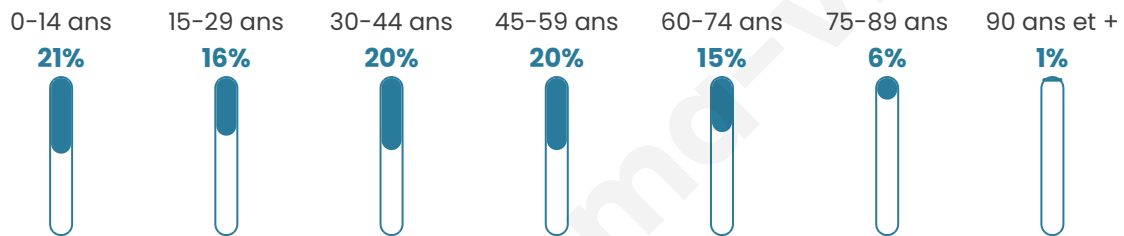

6 008

Age moyen

39 ans

Pop active

48%

Taux chômage

10.6%

Pop densité

188 h/km²

Revenu moyen

21 930 €/an

Evolution du nombre d'habitants

Sources : Institut national de la statistique et des études économiques (insee) selon Les dernières parutions officielles de 2024 portant sur les années 2020, 2021 et 2022.

Tranche d'âge

Activité professionnelle

Niveau de diplôme

Composition des ménages

Profils électoraux

Premier tour

	Marine LE PEN	34.11 %
	Jean-Luc MÉLENCHON	20.11 %
	Emmanuel MACRON	17.07 %
	Éric ZEMMOUR	10.96 %
	Jean LASSALLE	3.49 %
	Valérie PÉCRESSE	3.31 %
	Nicolas DUPONT-AIGNAN	3.01 %
	Fabien ROUSSEL	2.56 %
	Yannick JADOT	2.41 %
	Anne HIDALGO	1.32 %
	Philippe POUTOU	0.90 %
	Nathalie ARTHAUD	0.75 %

4 469 inscrits

Participation : 76.01%

Votes blancs : 1.38%

Votes nuls : 0.82%

Second tour

	Emmanuel MACRON	38,56 %
	Marine LE PEN	61,44 %

4 470 inscrits

Participation : 73.06%