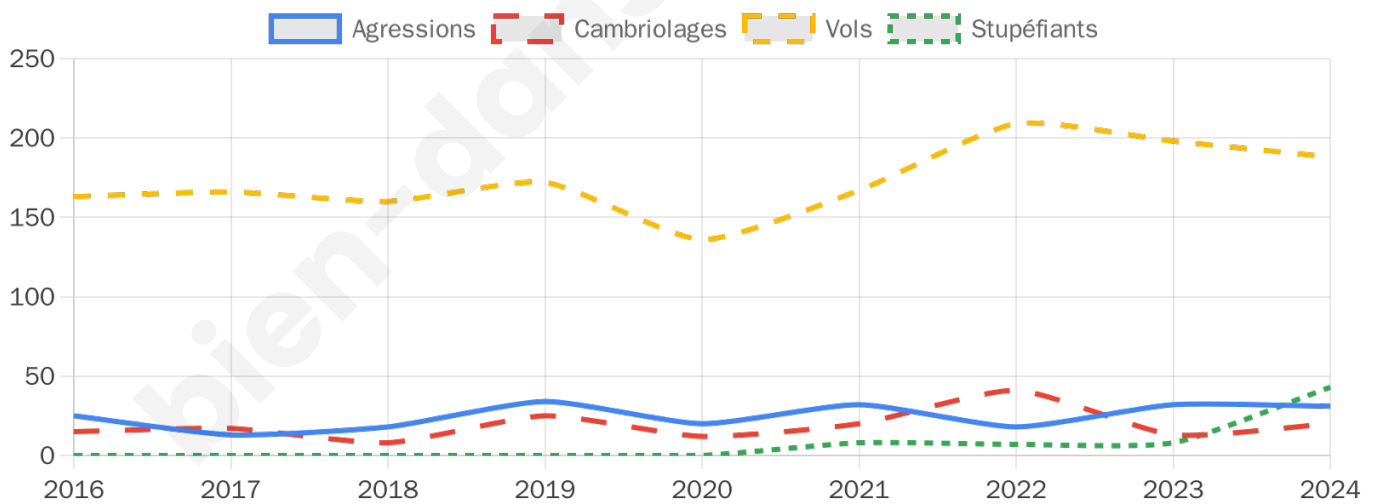

4 469 inscrits

Participation : 76.01%

Votes blancs : 1.38%

Votes nuls : 0.82%

Second tour

	Emmanuel MACRON	38,56 %
	Marine LE PEN	61,44 %

4 470 inscrits

Participation : 73.06%

Votes blancs : 5.76%

Votes nuls : 2.14%

Sécurité

Agressions physiques / sexuelles

31

Cambriolages

20

Vols / dégradations

188

Stupéfiants

43

Evolution du nombre d'infractions

Pour comparer

(en proportion du nombre d'habitants)

Sources : Bases statistiques communale, départementale et régionale de la délinquance enregistrée par la police et la gendarmerie nationales selon les dernières parutions officielles de 2025 portant sur l'année 2024 ([data.gouv](https://data.gouv.fr)).