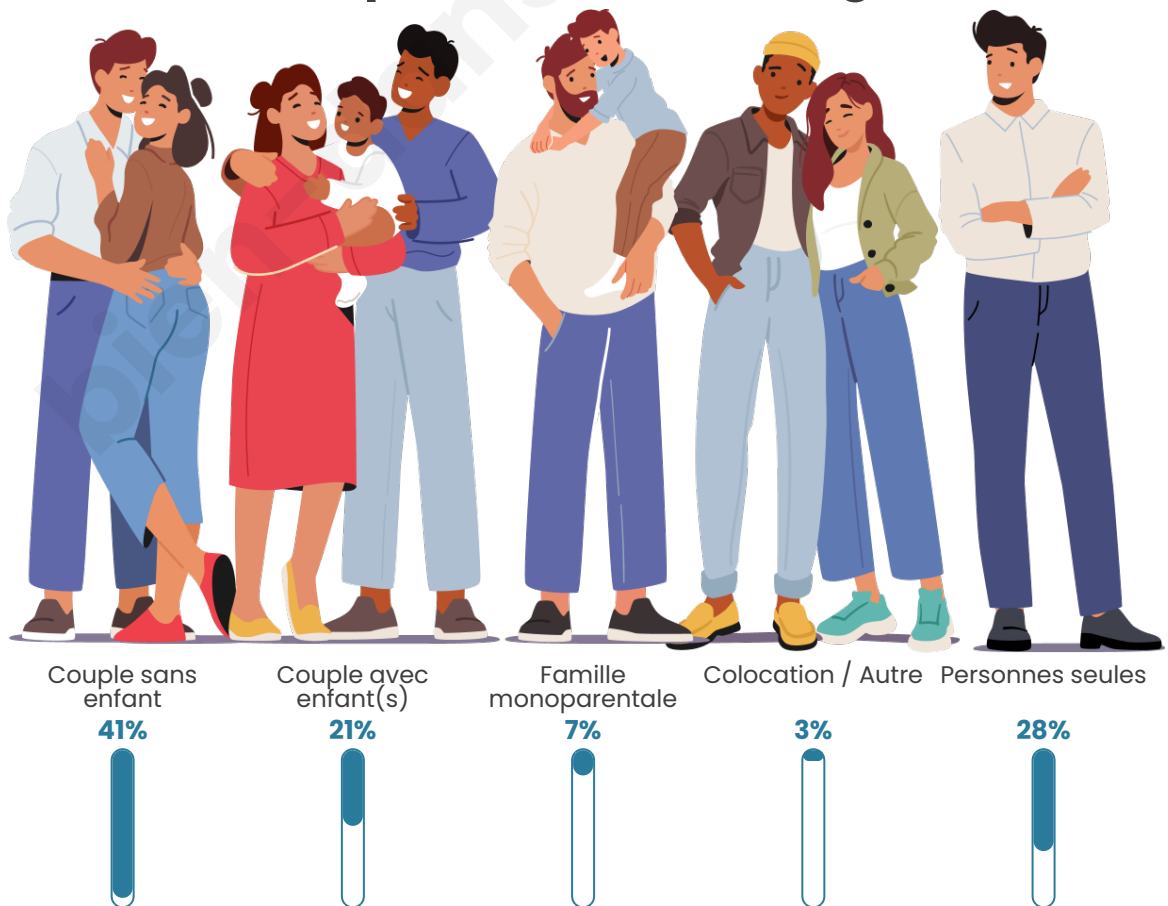

Nombre d'habitants

186

Age moyen

47 ans

Pop active

42.5%

Taux chômage

8.4%

Tranche d'âge

Activité professionnelle

Niveau de diplôme

Composition des ménages

Profils électoraux

Premier tour

	Marine LE PEN	24.14 %
	Jean-Luc MÉLENCHON	22.41 %
	Emmanuel MACRON	18.97 %
	Jean LASSALLE	6.90 %
	Éric ZEMMOUR	6.03 %
	Philippe POUTOU	4.31 %
	Fabien ROUSSEL	3.45 %
	Yannick JADOT	3.45 %
	Nicolas DUPONT-AIGNAN	3.45 %
	Nathalie ARTHAUD	2.59 %
	Anne HIDALGO	2.59 %
	Valérie PÉCRESSE	1.72 %