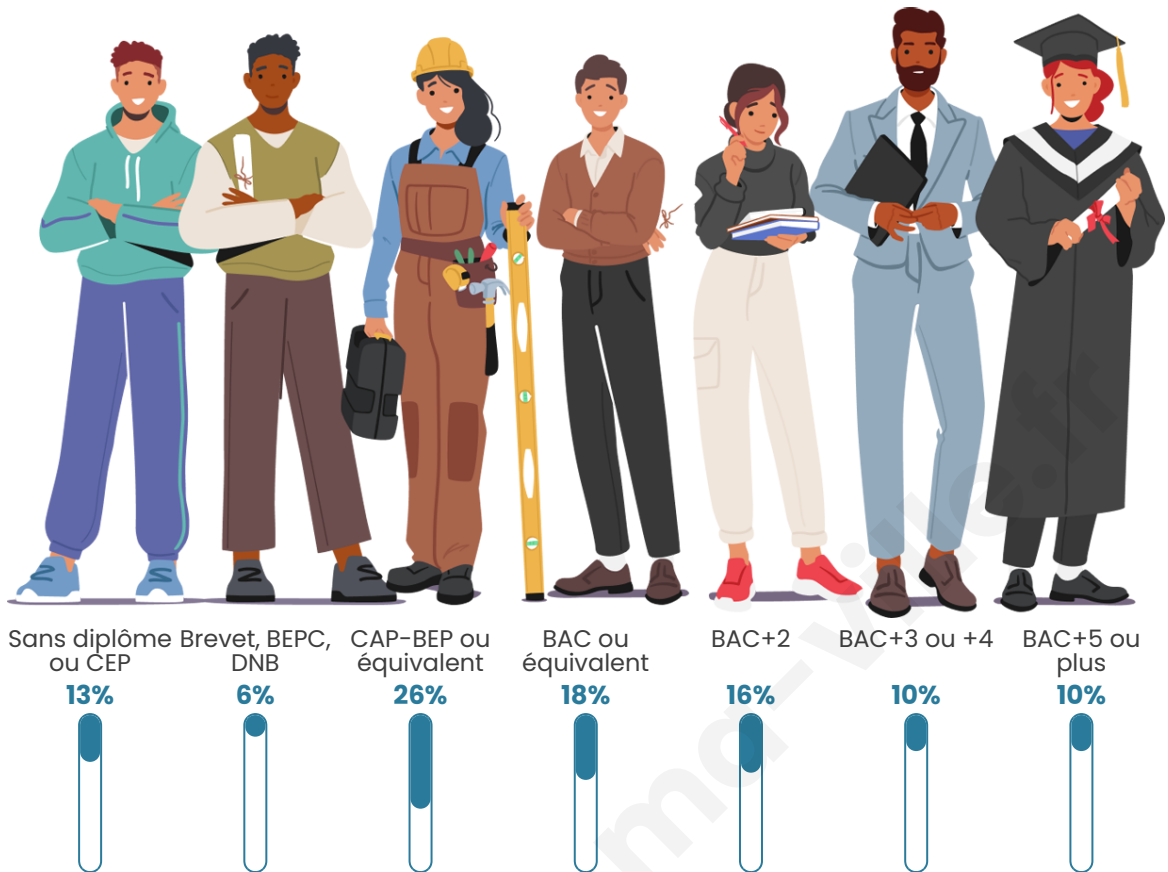

Nombre d'habitants

186

Age moyen

47 ans

Pop active

42.5%

Taux chômage

8.4%

Pop densité

14 h/km²

Revenu moyen

18 450 €/an

Evolution du nombre d'habitants

Sources : Institut national de la statistique et des études économiques (insee) selon Les dernières parutions officielles de 2024 portant sur les années 2020, 2021 et 2022.

Tranche d'âge

Activité professionnelle

Niveau de diplôme

Composition des ménages

Profils électoraux

Premier tour

	Marine LE PEN	24.14 %
	Jean-Luc MÉLENCHON	22.41 %
	Emmanuel MACRON	18.97 %
	Jean LASSALLE	6.90 %
	Éric ZEMMOUR	6.03 %
	Philippe POUTOU	4.31 %
	Fabien ROUSSEL	3.45 %
	Yannick JADOT	3.45 %
	Nicolas DUPONT-AIGNAN	3.45 %
	Nathalie ARTHAUD	2.59 %
	Anne HIDALGO	2.59 %
	Valérie PÉCRESSE	1.72 %