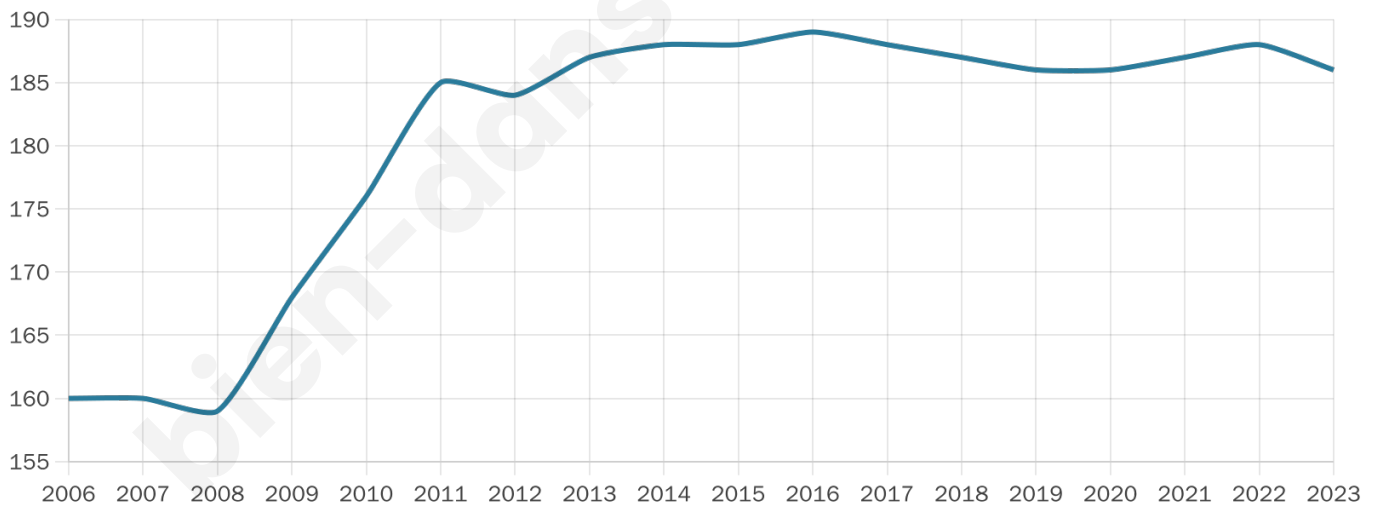

Nombre d'habitants

186

Age moyen

47 ans

Pop active

42.5%

Taux chômage

8.4%

Pop densité

14 h/km²

Revenu moyen

18 450 €/an

Evolution du nombre d'habitants

Sources : Institut national de la statistique et des études économiques (insee) selon Les dernières parutions officielles de 2024 portant sur les années 2020, 2021 et 2022.

Tranche d'âge

Activité professionnelle

Niveau de diplôme

Composition des ménages

Profils électoraux

Premier tour

	Marine LE PEN	24.14 %
	Jean-Luc MÉLENCHON	22.41 %
	Emmanuel MACRON	18.97 %
	Jean LASSALLE	6.90 %
	Éric ZEMMOUR	6.03 %
	Philippe POUTOU	4.31 %
	Fabien ROUSSEL	3.45 %
	Yannick JADOT	3.45 %
	Nicolas DUPONT-AIGNAN	3.45 %
	Nathalie ARTHAUD	2.59 %
	Anne HIDALGO	2.59 %
	Valérie PÉCRESSE	1.72 %