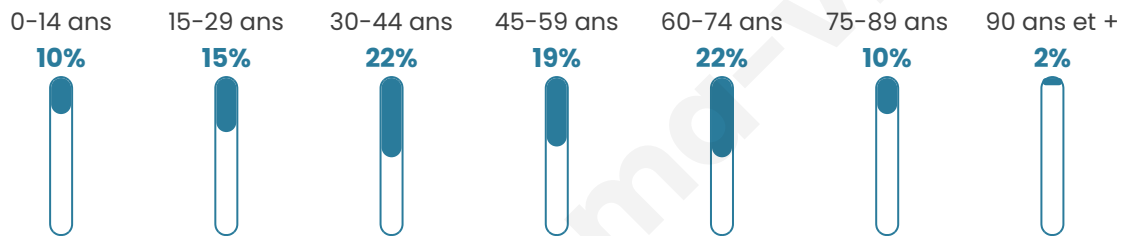

Nombre d'habitants

186

Age moyen

47 ans

Pop active

42.5%

Taux chômage

8.4%

Pop densité

14 h/km²

Revenu moyen

18 450 €/an

Evolution du nombre d'habitants

Sources : Institut national de la statistique et des études économiques (insee) selon Les dernières parutions officielles de 2024 portant sur les années 2020, 2021 et 2022.

Tranche d'âge

Activité professionnelle

Niveau de diplôme

Composition des ménages

Profils électoraux

Premier tour

	Marine LE PEN	24.14 %
	Jean-Luc MÉLENCHON	22.41 %
	Emmanuel MACRON	18.97 %
	Jean LASSALLE	6.90 %
	Éric ZEMMOUR	6.03 %
	Philippe POUTOU	4.31 %
	Fabien ROUSSEL	3.45 %
	Yannick JADOT	3.45 %
	Nicolas DUPONT-AIGNAN	3.45 %
	Nathalie ARTHAUD	2.59 %
	Anne HIDALGO	2.59 %
	Valérie PÉCRESSE	1.72 %

154 inscrits

Participation : 79.22%

Votes blancs : 4.92%

Votes nuls : 0.00%

Second tour

	Emmanuel MACRON	44,66 %
	Marine LE PEN	55,34 %

154 inscrits

Participation : 75.32%