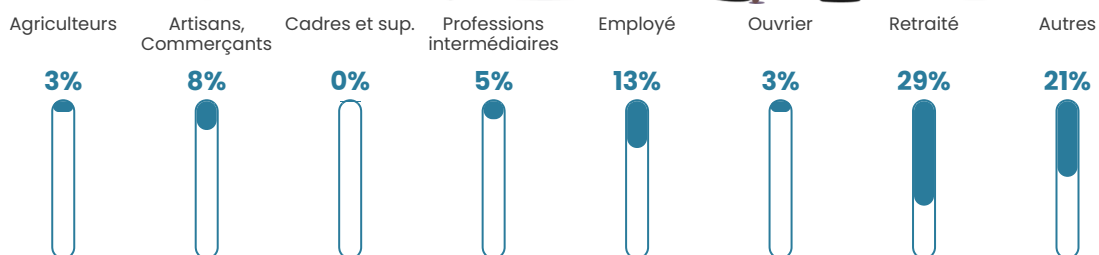

Pop densité

14 h/km²

Revenu moyen

18 450 €/an

Evolution du nombre d'habitants

Sources : Institut national de la statistique et des études économiques (insee) selon Les dernières parutions officielles de 2024 portant sur les années 2020, 2021 et 2022.

Tranche d'âge

Activité professionnelle

Niveau de diplôme

Composition des ménages

Profils électoraux

Premier tour

	Marine LE PEN	24.14 %
	Jean-Luc MÉLENCHON	22.41 %
	Emmanuel MACRON	18.97 %
	Jean LASSALLE	6.90 %
	Éric ZEMMOUR	6.03 %
	Philippe POUTOU	4.31 %
	Fabien ROUSSEL	3.45 %
	Yannick JADOT	3.45 %
	Nicolas DUPONT-AIGNAN	3.45 %
	Nathalie ARTHAUD	2.59 %
	Anne HIDALGO	2.59 %
	Valérie PÉCRESSE	1.72 %