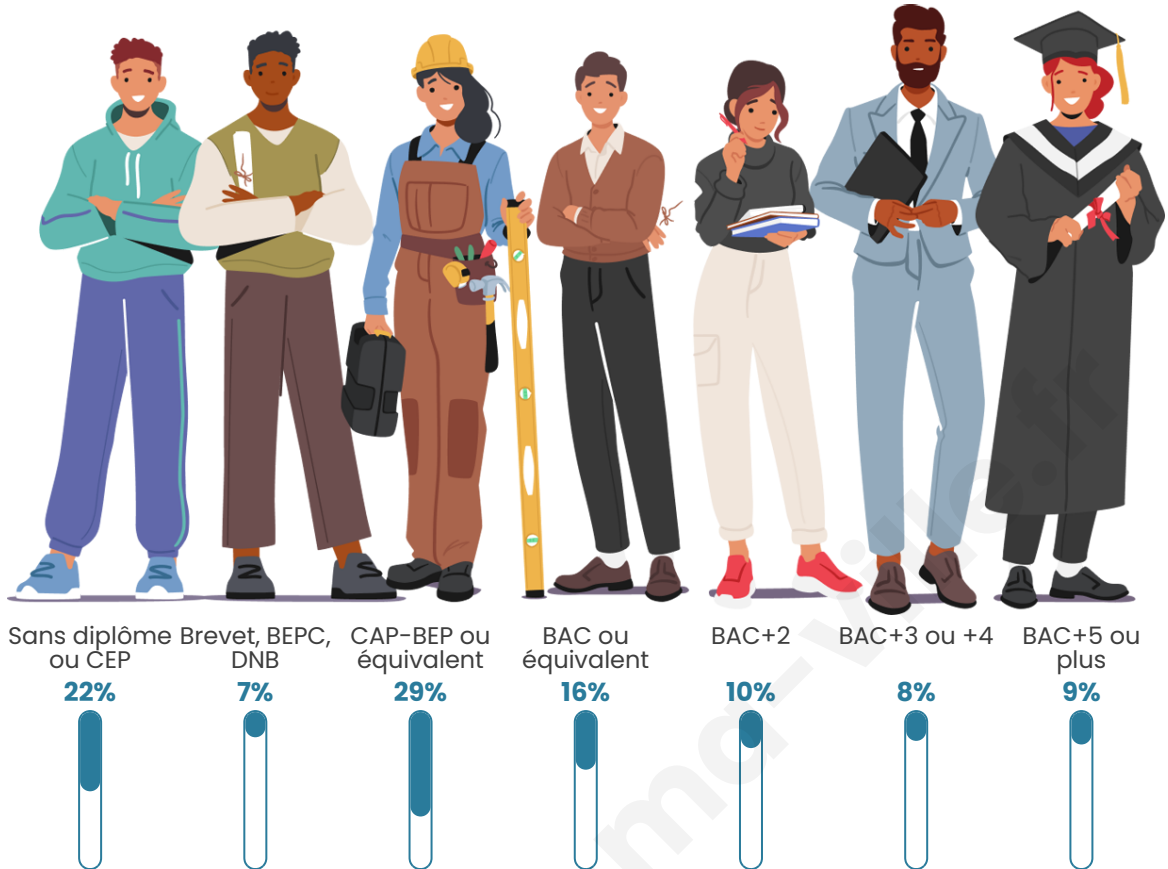

Tranche d'âge

Activité professionnelle

Niveau de diplôme

Composition des ménages

Profils électoraux

Premier tour

	Emmanuel MACRON	36.93 %
	Jean-Luc MÉLENCHON	17.66 %
	Marine LE PEN	17.37 %
	Yannick JADOT	6.00 %
	Éric ZEMMOUR	5.43 %
	Valérie PÉCRESE	4.95 %
	Fabien ROUSSEL	2.86 %
	Jean LASSALLE	2.76 %
	Anne HIDALGO	2.43 %
	Nicolas DUPONT-AIGNAN	1.71 %
	Philippe POUTOU	1.09 %
	Nathalie ARTHAUD	0.81 %