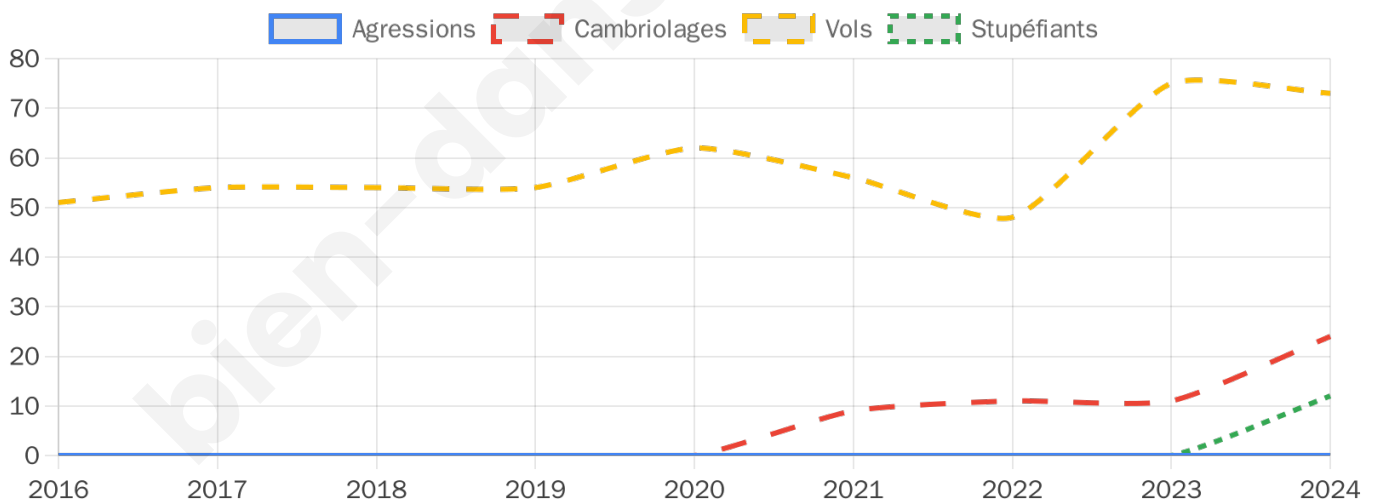

2 888 inscrits

Participation : 74.34%

Votes blancs : 1.63%

Votes nuls : 0.51%

Second tour

	Emmanuel MACRON	68,43 %
	Marine LE PEN	31,57 %

2 886 inscrits

Participation : 73.67%

Votes blancs : 7.48%

Votes nuls : 2.07%

Sécurité

Agressions physiques / sexuelles

0

Cambriolages

24

Vols / dégradations

73

Stupéfiants

12

Evolution du nombre d'infractions

Pour comparer

(en proportion du nombre d'habitants)

Sources : Bases statistiques communale, départementale et régionale de la délinquance enregistrée par la police et la gendarmerie nationales selon les dernières parutions officielles de 2025 portant sur l'année 2024 ([data.gouv](https://data.gouv.fr)).