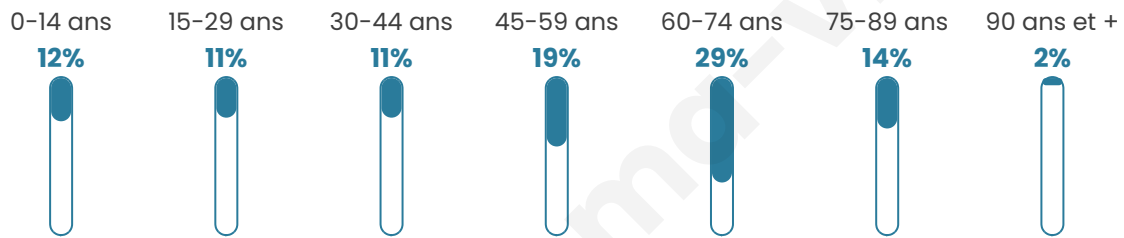

Situation géographique

i Informations clés

- **Région** : Normandie
- **Département** : Manche
- **Code postal** : 50350
- **Superficie** : 2 km²

Statistiques sur la population

Nombre d'habitants

3 146

Age moyen

51 ans

Pop active

35.5%

Taux chômage

8.4%

Pop densité

1 573 h/km²

Revenu moyen

Tranche d'âge

Activité professionnelle

Niveau de diplôme

Composition des ménages

Profils électoraux

Premier tour

	Emmanuel MACRON	36.93 %
	Jean-Luc MÉLENCHON	17.66 %
	Marine LE PEN	17.37 %
	Yannick JADOT	6.00 %
	Éric ZEMMOUR	5.43 %
	Valérie PÉCRESE	4.95 %
	Fabien ROUSSEL	2.86 %
	Jean LASSALLE	2.76 %
	Anne HIDALGO	2.43 %
	Nicolas DUPONT-AIGNAN	1.71 %
	Philippe POUTOU	1.09 %
	Nathalie ARTHAUD	0.81 %