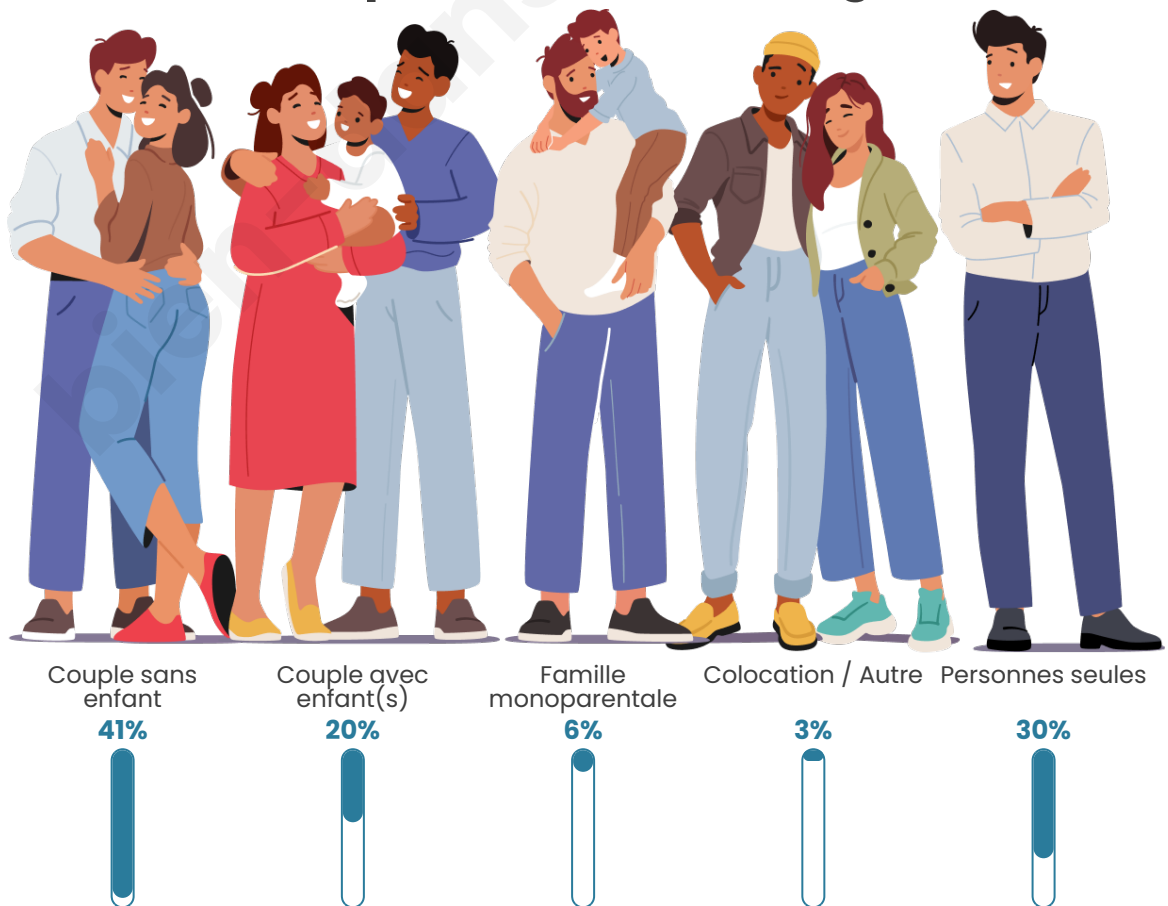

Tranche d'âge

Activité professionnelle

Niveau de diplôme

Composition des ménages

Profils électoraux

Premier tour

	Emmanuel MACRON	36.93 %
	Jean-Luc MÉLENCHON	17.66 %
	Marine LE PEN	17.37 %
	Yannick JADOT	6.00 %
	Éric ZEMMOUR	5.43 %
	Valérie PÉCRESE	4.95 %
	Fabien ROUSSEL	2.86 %
	Jean LASSALLE	2.76 %
	Anne HIDALGO	2.43 %
	Nicolas DUPONT-AIGNAN	1.71 %
	Philippe POUTOU	1.09 %
	Nathalie ARTHAUD	0.81 %