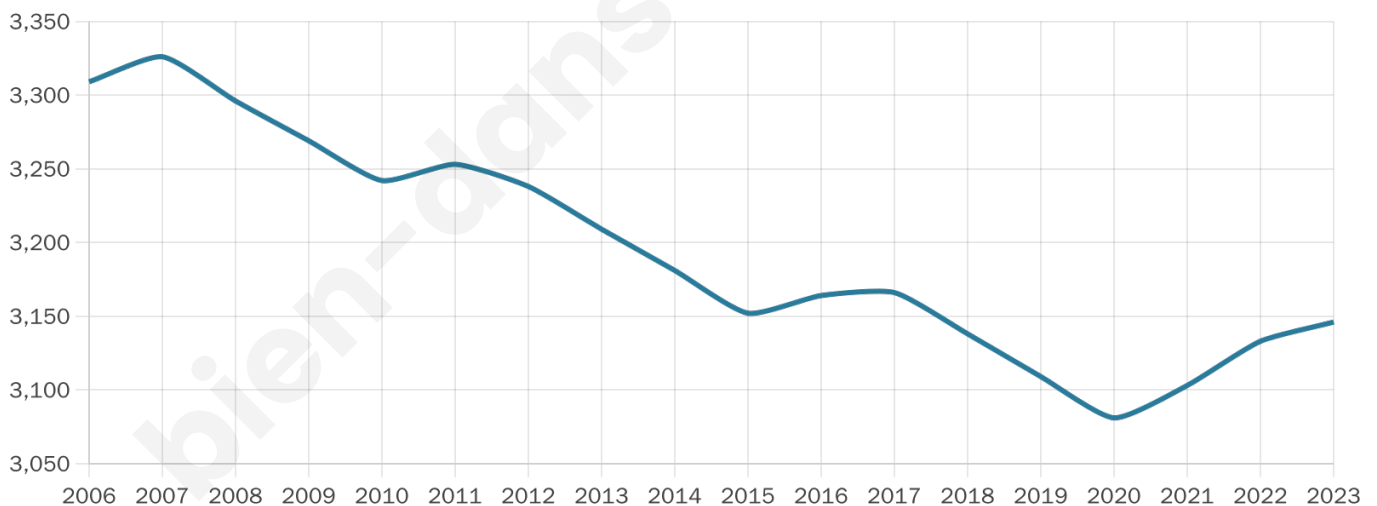

51 ans

Pop active

35.5%

Taux chômage

8.4%

Pop densité

1 573 h/km²

Revenu moyen

24 310 €/an

Evolution du nombre d'habitants

Sources : Institut national de la statistique et des études économiques (insee) selon Les dernières parutions officielles de 2024 portant sur les années 2020, 2021 et 2022.