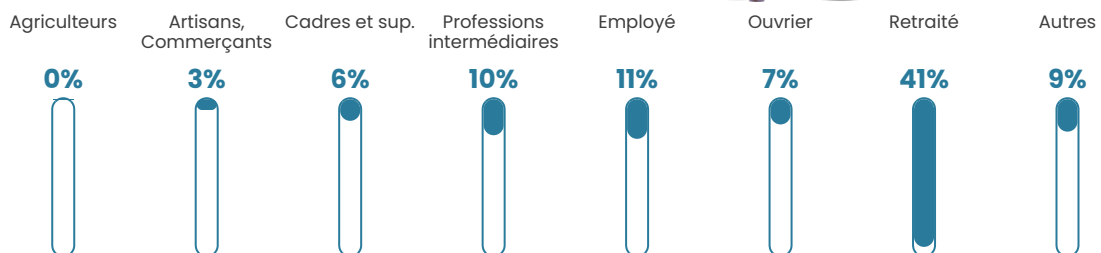

24 310 €/an

Evolution du nombre d'habitants

Sources : Institut national de la statistique et des études économiques (insee) selon Les dernières parutions officielles de 2024 portant sur les années 2020, 2021 et 2022.

Tranche d'âge

Activité professionnelle

Niveau de diplôme

Composition des ménages

Profils électoraux

Premier tour

	Emmanuel MACRON	36.93 %
	Jean-Luc MÉLENCHON	17.66 %
	Marine LE PEN	17.37 %
	Yannick JADOT	6.00 %
	Éric ZEMMOUR	5.43 %
	Valérie PÉCRESE	4.95 %
	Fabien ROUSSEL	2.86 %
	Jean LASSALLE	2.76 %
	Anne HIDALGO	2.43 %
	Nicolas DUPONT-AIGNAN	1.71 %
	Philippe POUTOU	1.09 %
	Nathalie ARTHAUD	0.81 %