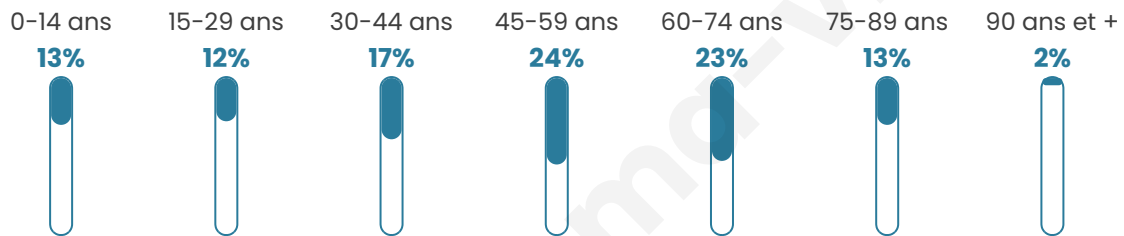

Nombre d'habitants

400

Age moyen

48 ans

Pop active

45.8%

Taux chômage

6.5%

Pop densité

9 h/km²

Revenu moyen

20 510 €/an

Evolution du nombre d'habitants

Sources : Institut national de la statistique et des études économiques (insee) selon Les dernières parutions officielles de 2024 portant sur les années 2020, 2021 et 2022.

Tranche d'âge

Activité professionnelle

Niveau de diplôme

Composition des ménages

Profils électoraux

Premier tour

	Marine LE PEN	26.87 %
	Emmanuel MACRON	19.05 %
	Jean-Luc MÉLENCHON	14.29 %
	Valérie PÉCRESSÉ	11.22 %
	Jean LASSALLE	9.52 %
	Éric ZEMMOUR	7.48 %
	Nicolas DUPONT-AIGNAN	6.46 %
	Anne HIDALGO	1.70 %
	Yannick JADOT	1.36 %
	Fabien ROUSSEL	1.02 %
	Nathalie ARTHAUD	0.68 %
	Philippe POUTOU	0.34 %

377 inscrits

Participation : 79.58%

Votes blancs : 2.00%

Votes nuls : 0.00%

Second tour

	Emmanuel MACRON	43,3 %
	Marine LE PEN	56,7 %

379 inscrits

Participation : 78.1%