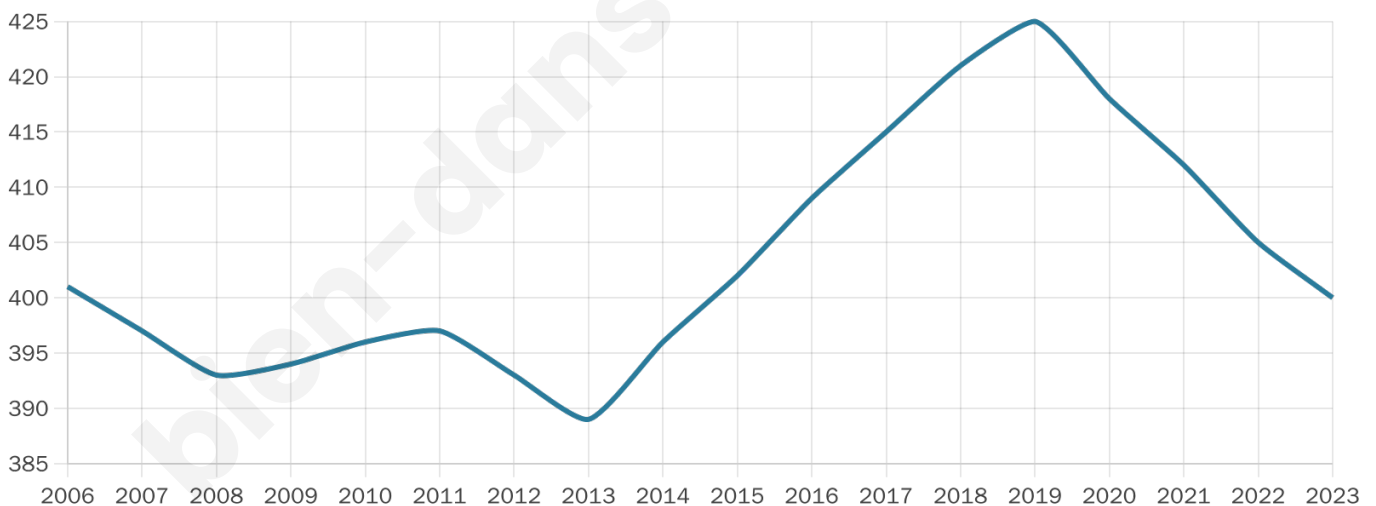

Nombre d'habitants

400

Age moyen

48 ans

Pop active

45.8%

Taux chômage

6.5%

Pop densité

9 h/km²

Revenu moyen

20 510 €/an

Evolution du nombre d'habitants

Sources : Institut national de la statistique et des études économiques (insee) selon Les dernières parutions officielles de 2024 portant sur les années 2020, 2021 et 2022.

Tranche d'âge

Activité professionnelle

Niveau de diplôme

Composition des ménages

Profils électoraux

Premier tour

	Marine LE PEN	26.87 %
	Emmanuel MACRON	19.05 %
	Jean-Luc MÉLENCHON	14.29 %
	Valérie PÉCRESSÉ	11.22 %
	Jean LASSALLE	9.52 %
	Éric ZEMMOUR	7.48 %
	Nicolas DUPONT-AIGNAN	6.46 %
	Anne HIDALGO	1.70 %
	Yannick JADOT	1.36 %
	Fabien ROUSSEL	1.02 %
	Nathalie ARTHAUD	0.68 %
	Philippe POUTOU	0.34 %