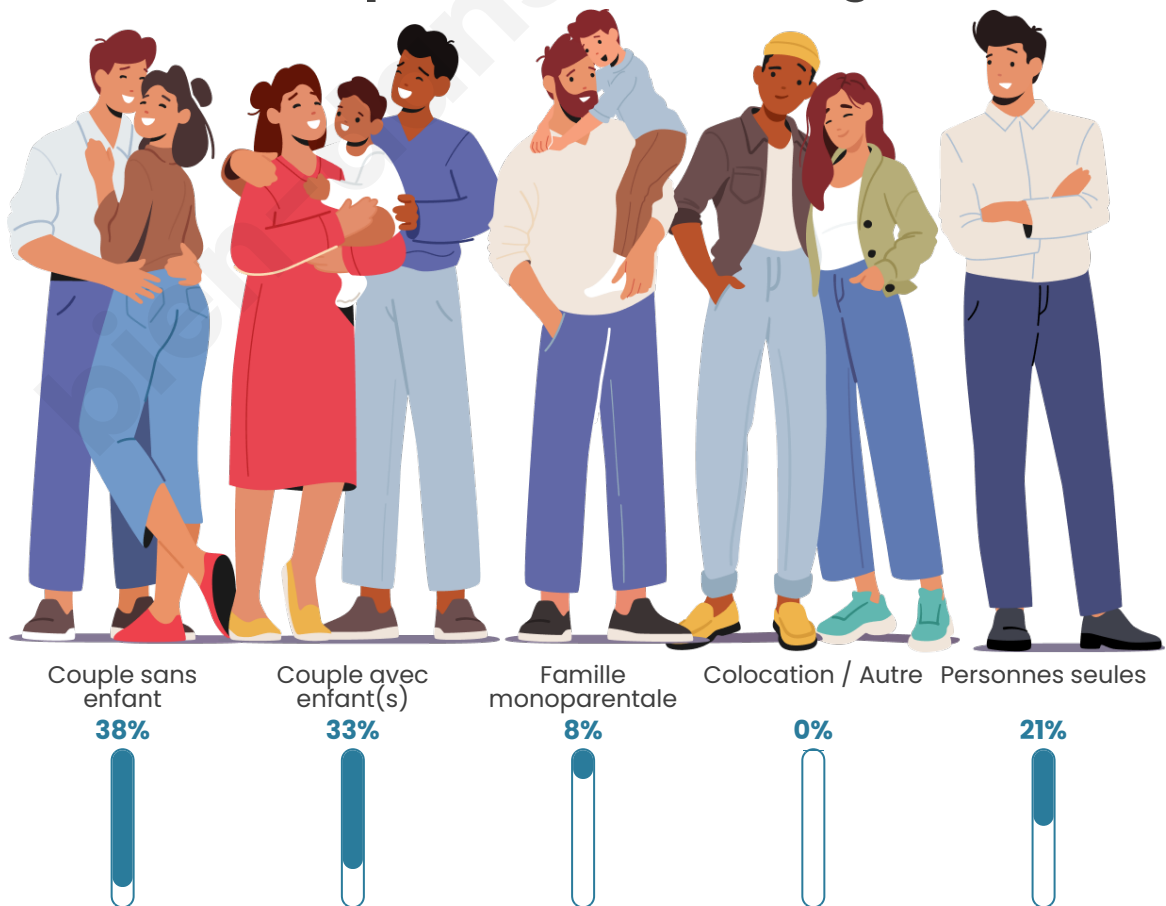

Tranche d'âge

Activité professionnelle

Niveau de diplôme

Composition des ménages

Profils électoraux

Premier tour

	Marine LE PEN	26.87 %
	Emmanuel MACRON	19.05 %
	Jean-Luc MÉLENCHON	14.29 %
	Valérie PÉCRESSÉ	11.22 %
	Jean LASSALLE	9.52 %
	Éric ZEMMOUR	7.48 %
	Nicolas DUPONT-AIGNAN	6.46 %
	Anne HIDALGO	1.70 %
	Yannick JADOT	1.36 %
	Fabien ROUSSEL	1.02 %
	Nathalie ARTHAUD	0.68 %
	Philippe POUTOU	0.34 %