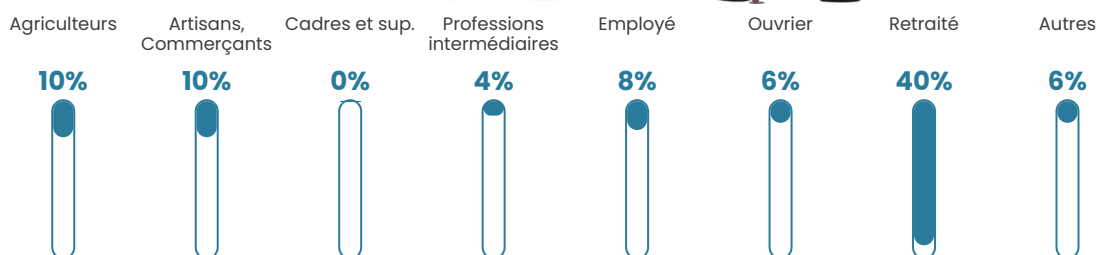

Pop densité

9 h/km²

Revenu moyen

20 510 €/an

Evolution du nombre d'habitants

Sources : Institut national de la statistique et des études économiques (insee) selon Les dernières parutions officielles de 2024 portant sur les années 2020, 2021 et 2022.

Tranche d'âge

Activité professionnelle

Niveau de diplôme

Composition des ménages

Profils électoraux

Premier tour

	Marine LE PEN	26.87 %
	Emmanuel MACRON	19.05 %
	Jean-Luc MÉLENCHON	14.29 %
	Valérie PÉCRESSÉ	11.22 %
	Jean LASSALLE	9.52 %
	Éric ZEMMOUR	7.48 %
	Nicolas DUPONT-AIGNAN	6.46 %
	Anne HIDALGO	1.70 %
	Yannick JADOT	1.36 %
	Fabien ROUSSEL	1.02 %
	Nathalie ARTHAUD	0.68 %
	Philippe POUTOU	0.34 %