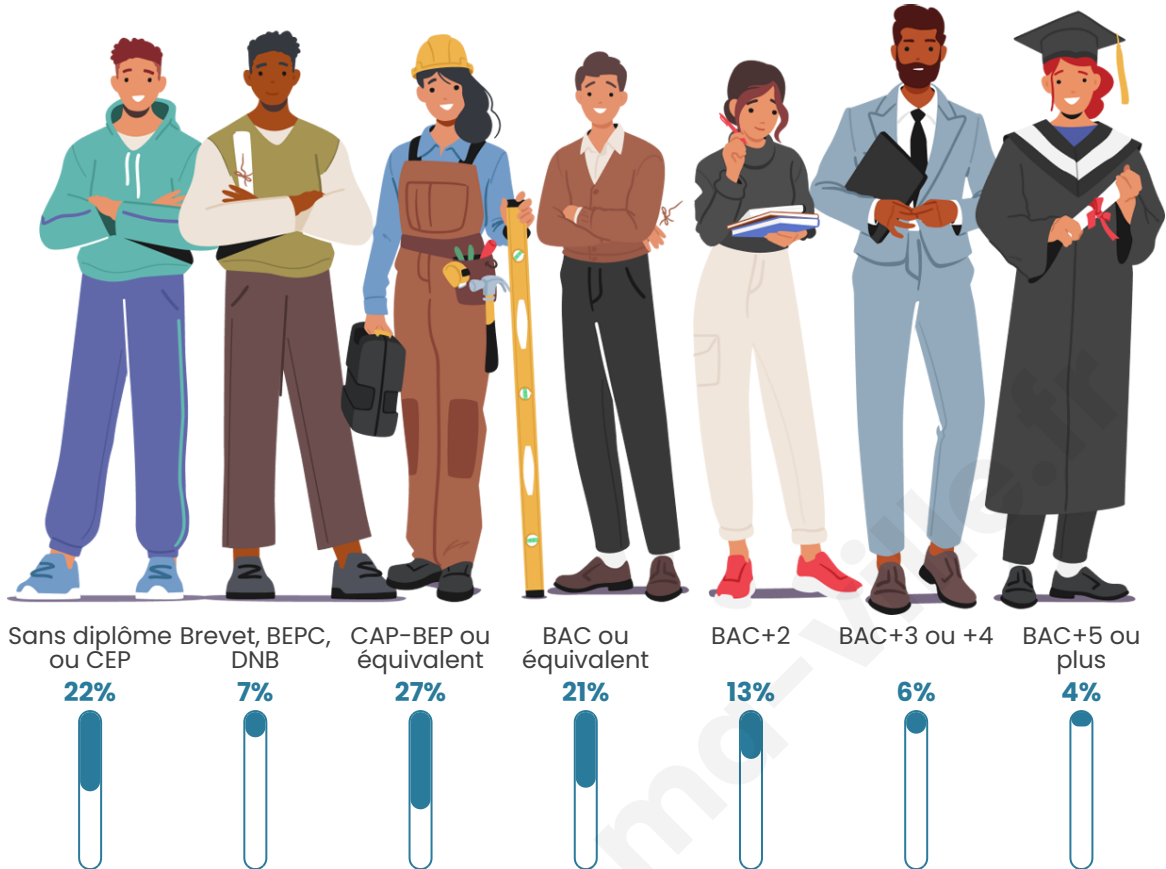

Nombre d'habitants

400

Age moyen

48 ans

Pop active

45.8%

Taux chômage

6.5%

Tranche d'âge

Activité professionnelle

Niveau de diplôme

Composition des ménages

Profils électoraux

Premier tour

	Marine LE PEN	26.87 %
	Emmanuel MACRON	19.05 %
	Jean-Luc MÉLENCHON	14.29 %
	Valérie PÉCRESSÉ	11.22 %
	Jean LASSALLE	9.52 %
	Éric ZEMMOUR	7.48 %
	Nicolas DUPONT-AIGNAN	6.46 %
	Anne HIDALGO	1.70 %
	Yannick JADOT	1.36 %
	Fabien ROUSSEL	1.02 %
	Nathalie ARTHAUD	0.68 %
	Philippe POUTOU	0.34 %