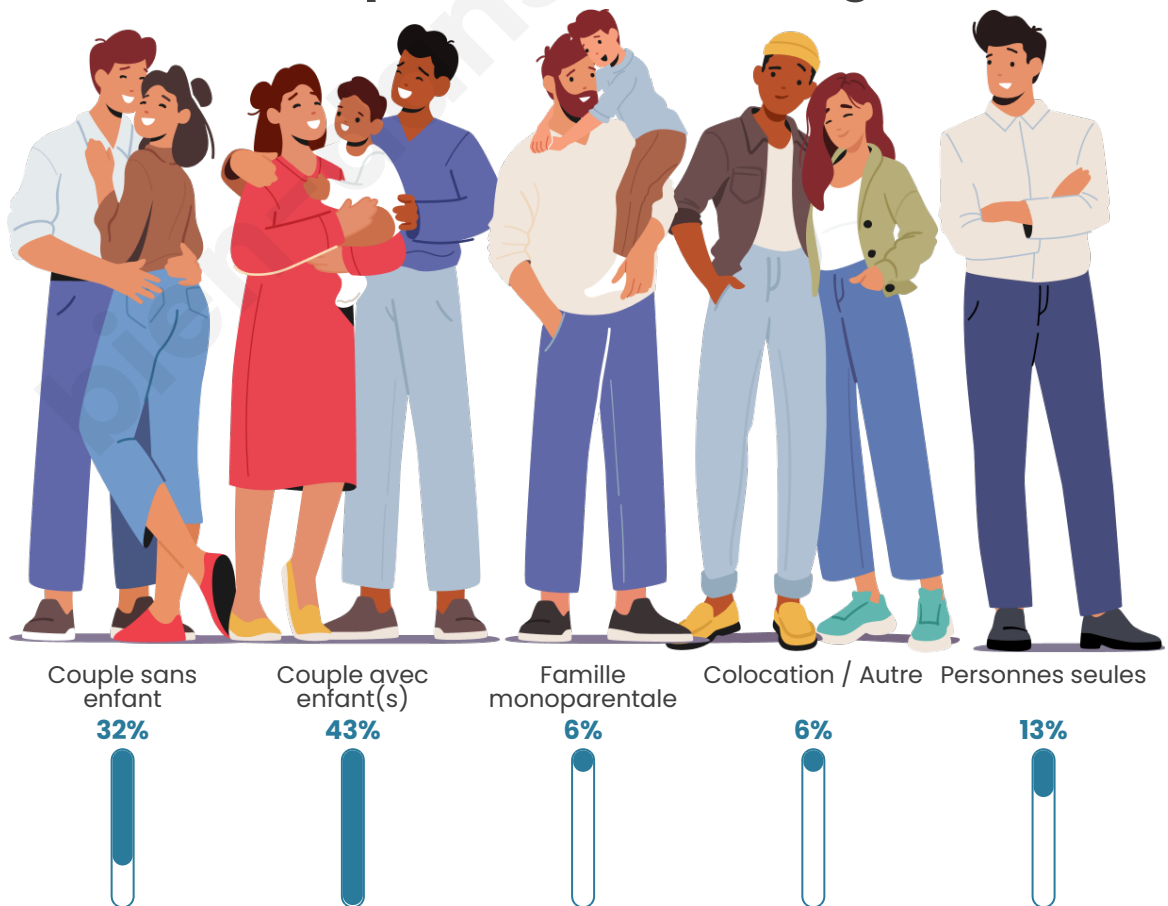

Tranche d'âge

Activité professionnelle

Niveau de diplôme

Composition des ménages

Profils électoraux

Premier tour

	Emmanuel MACRON	30.04 %
	Marine LE PEN	21.87 %
	Jean-Luc MÉLENCHON	21.87 %
	Yannick JADOT	5.40 %
	Éric ZEMMOUR	5.27 %
	Jean LASSALLE	4.22 %
	Anne HIDALGO	3.82 %
	Valérie PÉCRESSE	3.82 %
	Fabien ROUSSEL	1.71 %
	Nicolas DUPONT- AIGNAN	0.79 %
	Nathalie ARTHAUD	0.66 %
	Philippe POUTOU	0.53 %