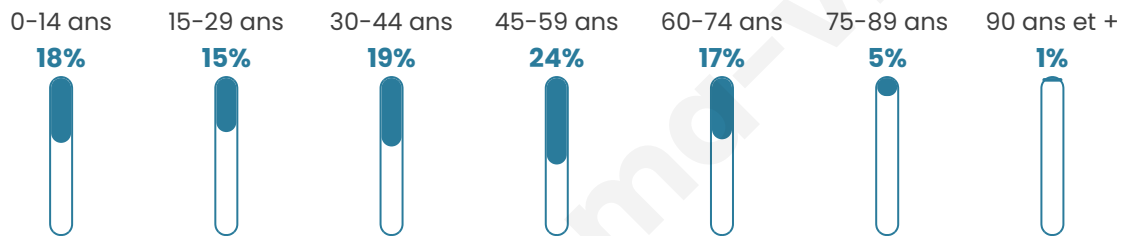

Age moyen

40 ans

Pop active

50.7%

Taux chômage

4.8%

Pop densité

570 h/km²

Revenu moyen

26 760 €/an

Evolution du nombre d'habitants

Sources : Institut national de la statistique et des études économiques (insee) selon Les dernières parutions officielles de 2024 portant sur les années 2020, 2021 et 2022.

Tranche d'âge

Activité professionnelle

Niveau de diplôme

Composition des ménages

Profils électoraux

Premier tour

	Emmanuel MACRON	30.04 %
	Marine LE PEN	21.87 %
	Jean-Luc MÉLENCHON	21.87 %
	Yannick JADOT	5.40 %
	Éric ZEMMOUR	5.27 %
	Jean LASSALLE	4.22 %
	Anne HIDALGO	3.82 %
	Valérie PÉCRESSE	3.82 %
	Fabien ROUSSEL	1.71 %
	Nicolas DUPONT- AIGNAN	0.79 %
	Nathalie ARTHAUD	0.66 %
	Philippe POUTOU	0.53 %

891 inscrits

Participation : 87.09%

Votes blancs : 1.42%

Votes nuls : 0.77%

Second tour

	Emmanuel MACRON	64,42 %
	Marine LE PEN	35,58 %

893 inscrits

Participation : 83.99%