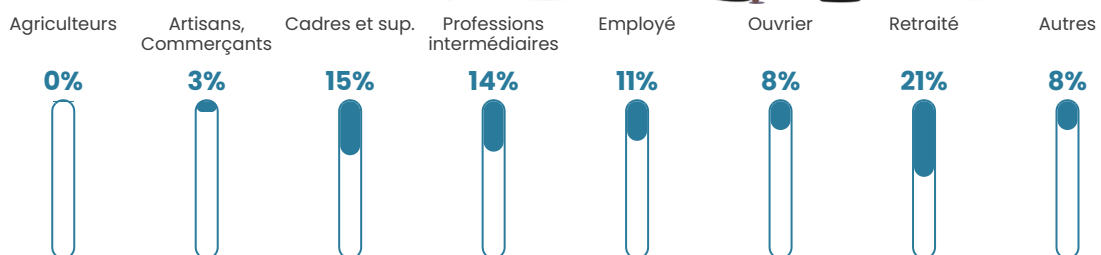

Revenu moyen

26 760 €/an

Evolution du nombre d'habitants

Sources : Institut national de la statistique et des études économiques (insee) selon Les dernières parutions officielles de 2024 portant sur les années 2020, 2021 et 2022.

Tranche d'âge

Activité professionnelle

Niveau de diplôme

Composition des ménages

Profils électoraux

Premier tour

	Emmanuel MACRON	30.04 %
	Marine LE PEN	21.87 %
	Jean-Luc MÉLENCHON	21.87 %
	Yannick JADOT	5.40 %
	Éric ZEMMOUR	5.27 %
	Jean LASSALLE	4.22 %
	Anne HIDALGO	3.82 %
	Valérie PÉCRESSE	3.82 %
	Fabien ROUSSEL	1.71 %
	Nicolas DUPONT- AIGNAN	0.79 %
	Nathalie ARTHAUD	0.66 %
	Philippe POUTOU	0.53 %