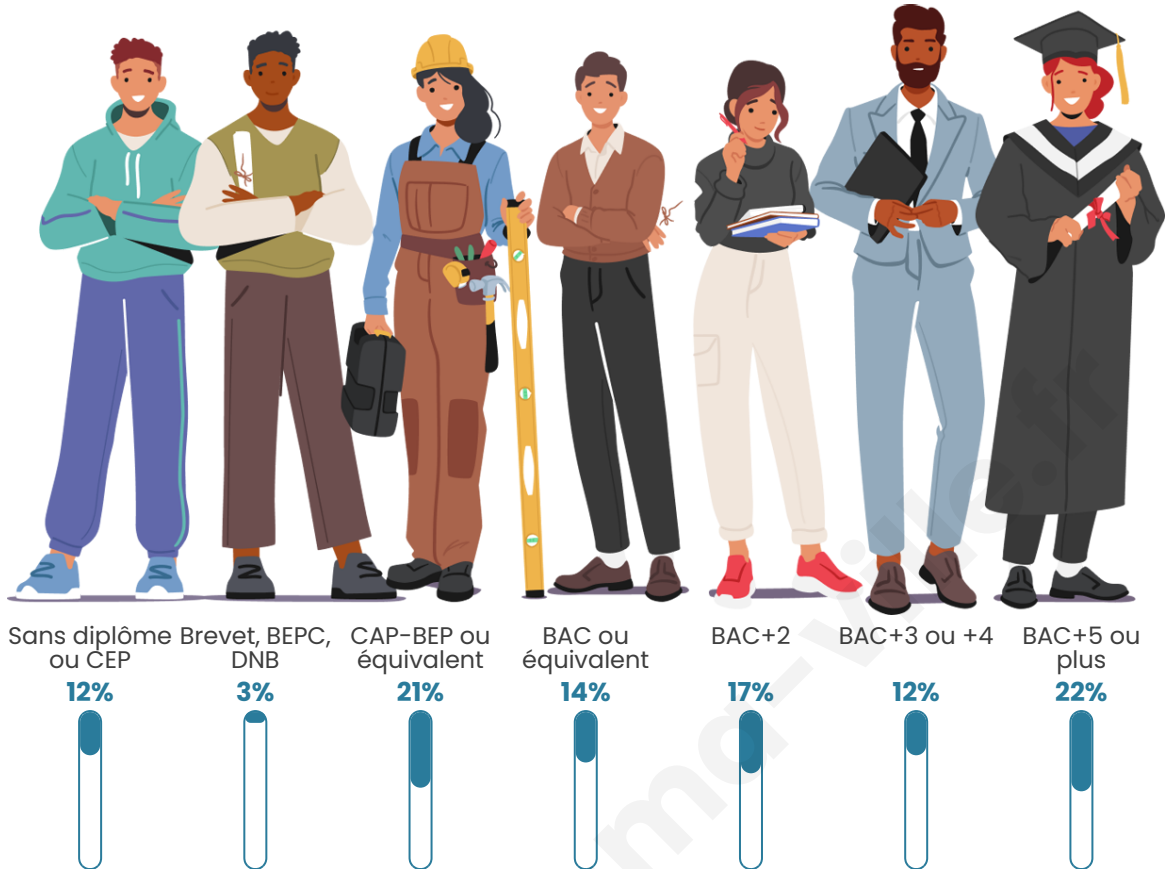

Age moyen

40 ans

Pop active

50.7%

Taux chômage

4.8%

Pop densité

570 h/km²

Tranche d'âge

Activité professionnelle

Niveau de diplôme

Composition des ménages

Profils électoraux

Premier tour

	Emmanuel MACRON	30.04 %
	Marine LE PEN	21.87 %
	Jean-Luc MÉLENCHON	21.87 %
	Yannick JADOT	5.40 %
	Éric ZEMMOUR	5.27 %
	Jean LASSALLE	4.22 %
	Anne HIDALGO	3.82 %
	Valérie PÉCRESSE	3.82 %
	Fabien ROUSSEL	1.71 %
	Nicolas DUPONT- AIGNAN	0.79 %
	Nathalie ARTHAUD	0.66 %
	Philippe POUTOU	0.53 %