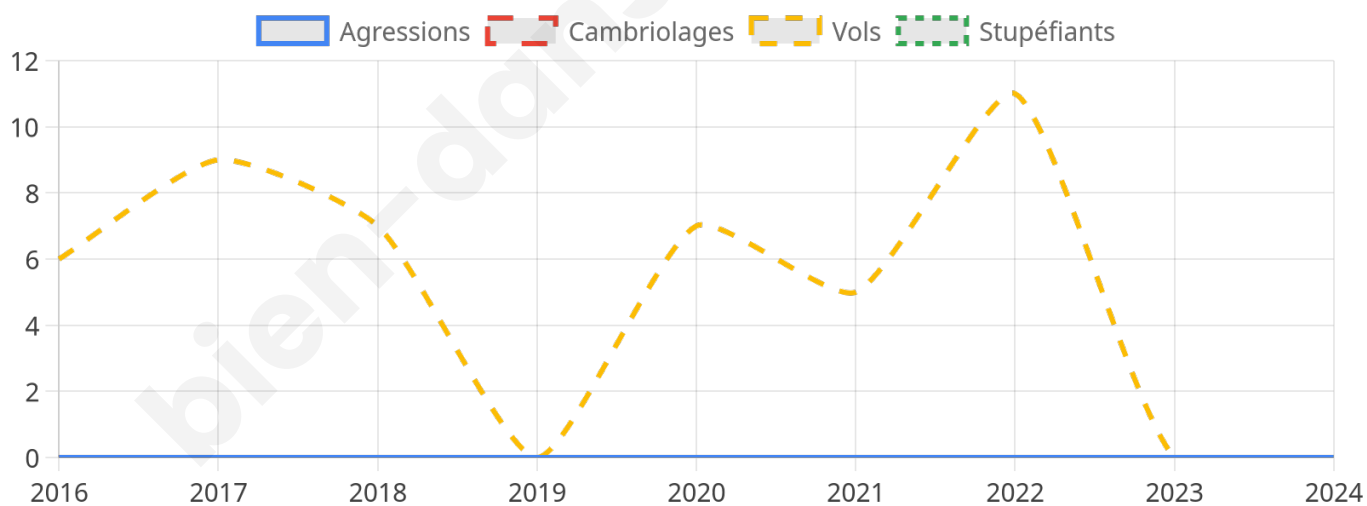

Sécurité

Agressions physiques / sexuelles

0

Cambriolages

0

Vols / dégradations

0

Stupéfiants

0

Evolution du nombre d'infractions