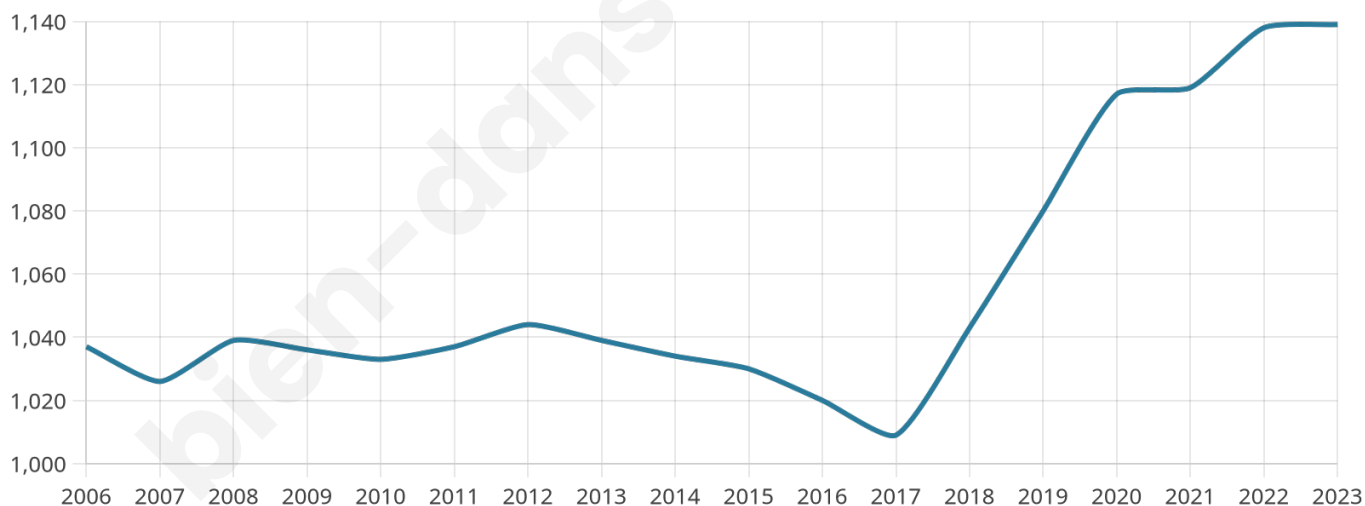

Age moyen

40 ans

Pop active

50.7%

Taux chômage

4.8%

Pop densité

570 h/km²

Revenu moyen

26 760 €/an

Evolution du nombre d'habitants

Sources : Institut national de la statistique et des études économiques (insee) selon Les dernières parutions officielles de 2024 portant sur les années 2020, 2021 et 2022.