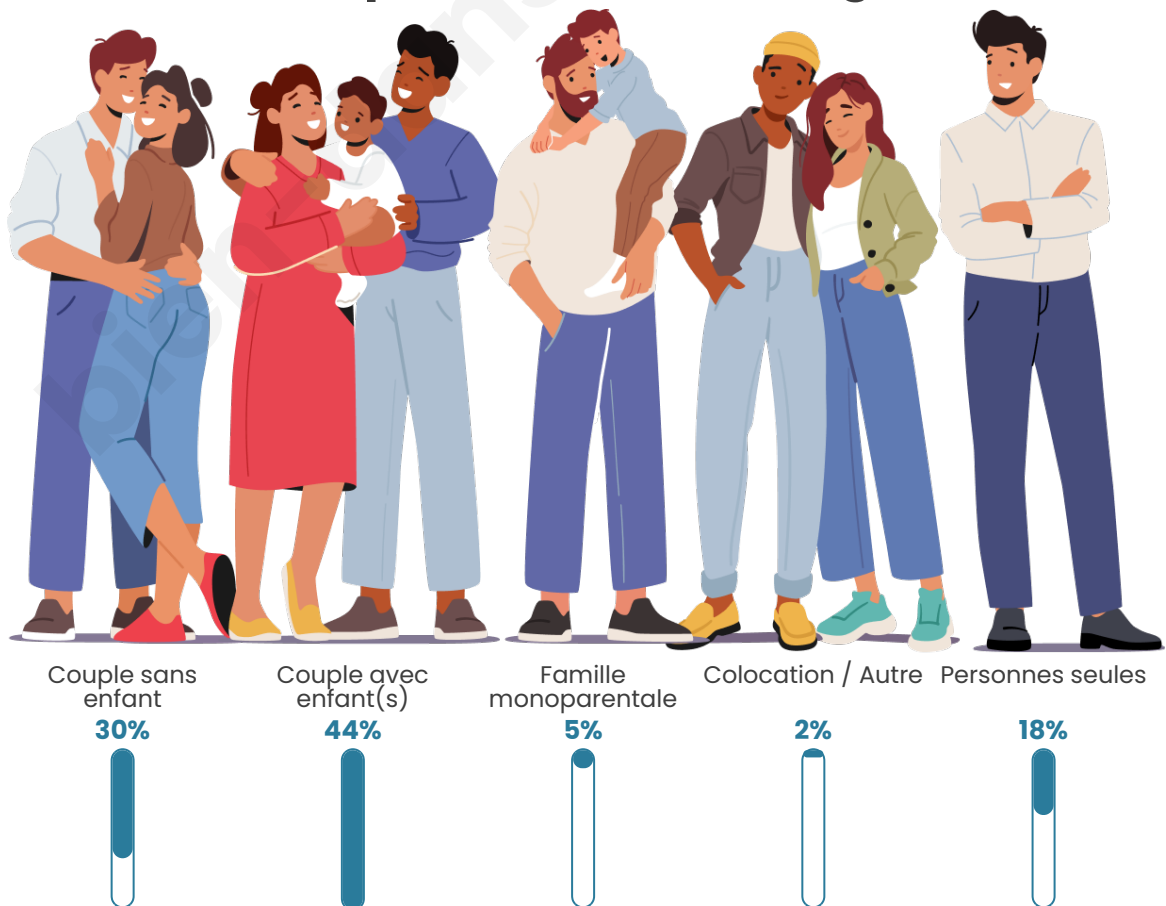

Tranche d'âge

Activité professionnelle

Niveau de diplôme

Composition des ménages

Profils électoraux

Premier tour

	Marine LE PEN	33.28 %
	Jean-Luc MÉLENCHON	22.72 %
	Emmanuel MACRON	22.26 %
	Éric ZEMMOUR	3.52 %
	Fabien ROUSSEL	3.37 %
	Yannick JADOT	3.34 %
	Jean LASSALLE	2.94 %
	Valérie PÉCRESSE	2.28 %
	Anne HIDALGO	2.03 %
	Nicolas DUPONT-AIGNAN	1.77 %
	Philippe POUTOU	1.49 %
	Nathalie ARTHAUD	0.99 %