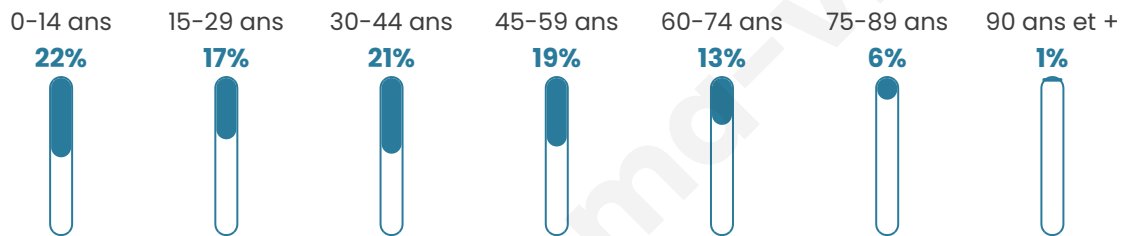

8 219

Age moyen

38 ans

Pop active

49.3%

Taux chômage

6.6%

Pop densité

171 h/km²

Revenu moyen

22 520 €/an

Evolution du nombre d'habitants

Sources : Institut national de la statistique et des études économiques (insee) selon Les dernières parutions officielles de 2024 portant sur les années 2020, 2021 et 2022.

Tranche d'âge

Activité professionnelle

Niveau de diplôme

Composition des ménages

Profils électoraux

Premier tour

	Marine LE PEN	33.28 %
	Jean-Luc MÉLENCHON	22.72 %
	Emmanuel MACRON	22.26 %
	Éric ZEMMOUR	3.52 %
	Fabien ROUSSEL	3.37 %
	Yannick JADOT	3.34 %
	Jean LASSALLE	2.94 %
	Valérie PÉCRESSE	2.28 %
	Anne HIDALGO	2.03 %
	Nicolas DUPONT-AIGNAN	1.77 %
	Philippe POUTOU	1.49 %
	Nathalie ARTHAUD	0.99 %

5 359 inscrits

Participation : 75.33%

Votes blancs : 1.66%

Votes nuls : 0.54%

Second tour

	Emmanuel MACRON	45,84 %
	Marine LE PEN	54,16 %

5 364 inscrits

Participation : 74.96%