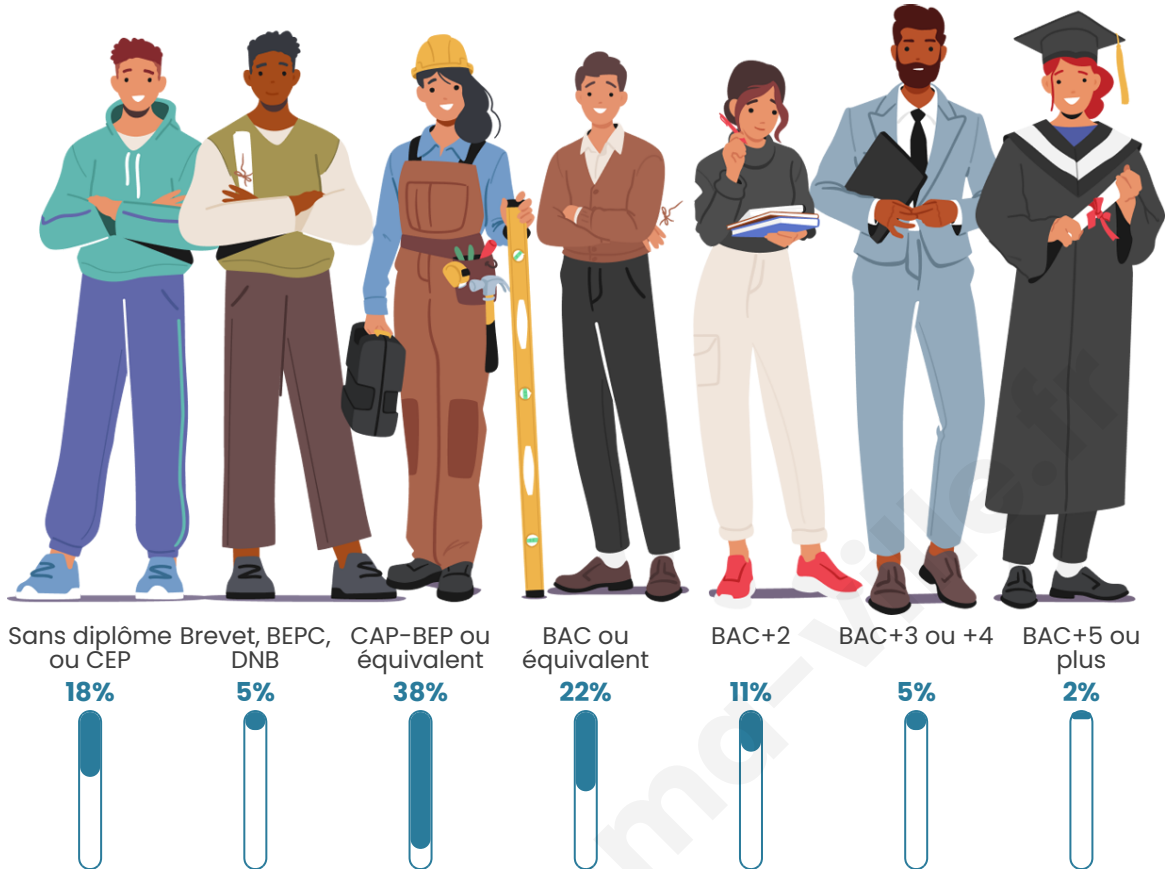

8 219

Age moyen

38 ans

Pop active

49.3%

Taux chômage

6.6%

Pop densité

Tranche d'âge

Activité professionnelle

Niveau de diplôme

Composition des ménages

Profils électoraux

Premier tour

	Marine LE PEN	33.28 %
	Jean-Luc MÉLENCHON	22.72 %
	Emmanuel MACRON	22.26 %
	Éric ZEMMOUR	3.52 %
	Fabien ROUSSEL	3.37 %
	Yannick JADOT	3.34 %
	Jean LASSALLE	2.94 %
	Valérie PÉCRESSE	2.28 %
	Anne HIDALGO	2.03 %
	Nicolas DUPONT-AIGNAN	1.77 %
	Philippe POUTOU	1.49 %
	Nathalie ARTHAUD	0.99 %