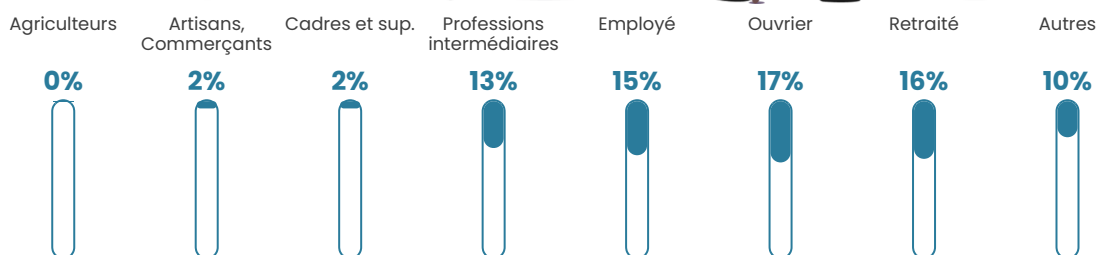

171 h/km²

Revenu moyen

22 520 €/an

Evolution du nombre d'habitants

Sources : Institut national de la statistique et des études économiques (insee) selon Les dernières parutions officielles de 2024 portant sur les années 2020, 2021 et 2022.

Tranche d'âge

Activité professionnelle

Niveau de diplôme

Composition des ménages

Profils électoraux

Premier tour

	Marine LE PEN	33.28 %
	Jean-Luc MÉLENCHON	22.72 %
	Emmanuel MACRON	22.26 %
	Éric ZEMMOUR	3.52 %
	Fabien ROUSSEL	3.37 %
	Yannick JADOT	3.34 %
	Jean LASSALLE	2.94 %
	Valérie PÉCRESSE	2.28 %
	Anne HIDALGO	2.03 %
	Nicolas DUPONT-AIGNAN	1.77 %
	Philippe POUTOU	1.49 %
	Nathalie ARTHAUD	0.99 %