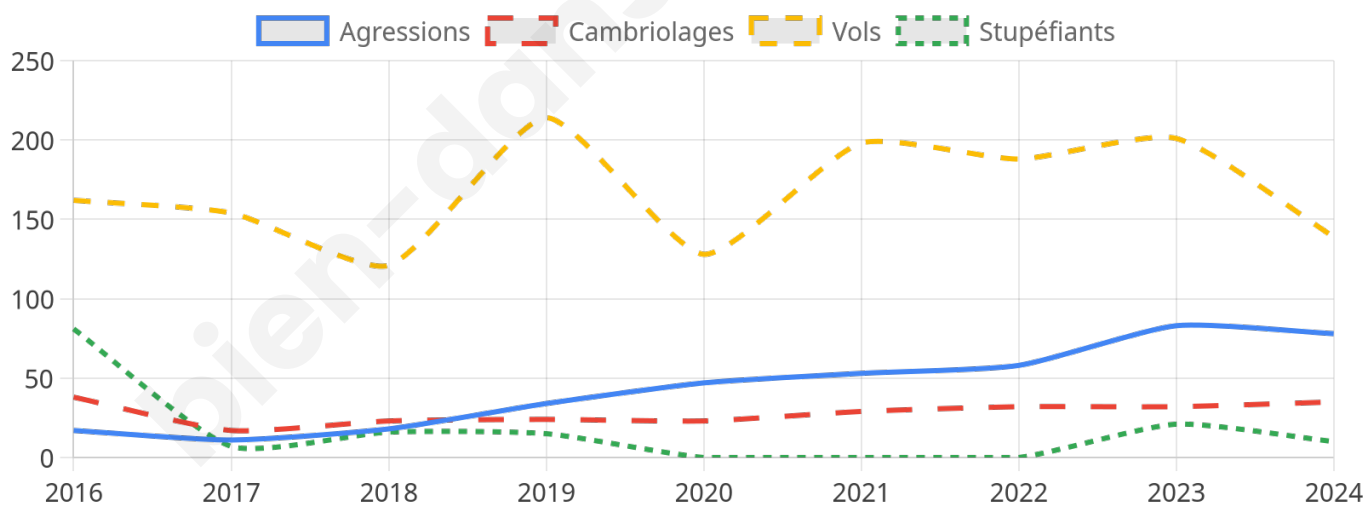

5 359 inscrits

Participation : 75.33%

Votes blancs : 1.66%

Votes nuls : 0.54%

Second tour

	Emmanuel MACRON	45,84 %
	Marine LE PEN	54,16 %

5 364 inscrits

Participation : 74.96%

Votes blancs : 7.31%

Votes nuls : 3.11%

Sécurité

Agressions physiques / sexuelles

78

Cambriolages

35

Vols / dégradations

139

Stupéfiants

10

Evolution du nombre d'infractions

Pour comparer

(en proportion du nombre d'habitants)

Ville Département Région

Sources : Bases statistiques communale, départementale et régionale de la délinquance enregistrée par la police et la gendarmerie nationales selon les dernières parutions officielles de 2025 portant sur l'année 2024 ([data.gouv](https://data.gouv.fr)).