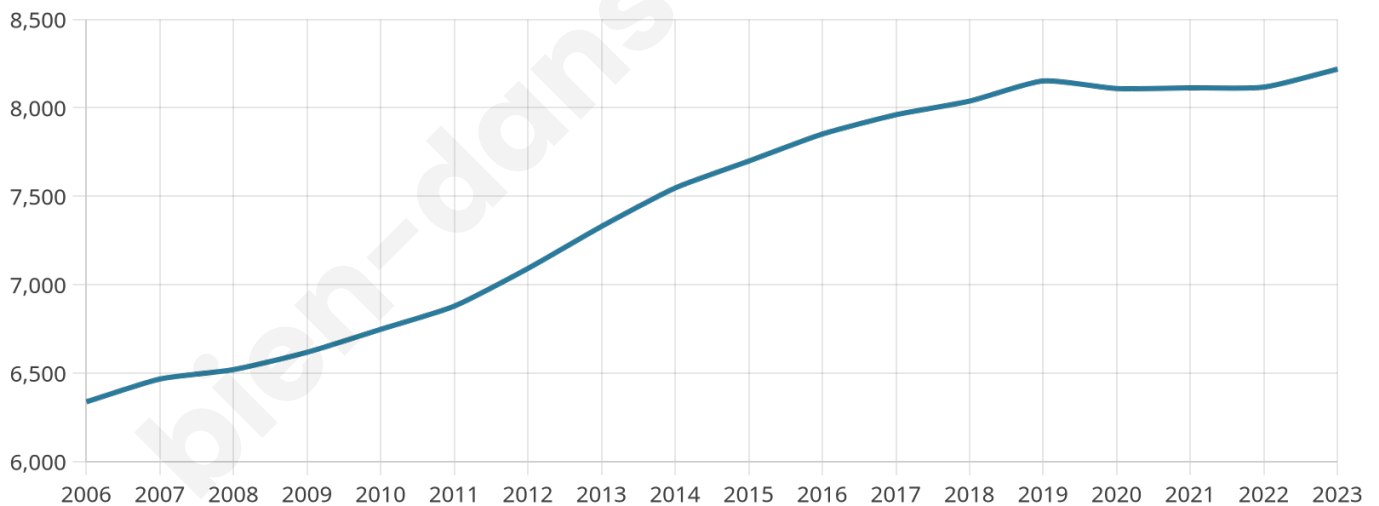

8 219

Age moyen

38 ans

Pop active

49.3%

Taux chômage

6.6%

Pop densité

171 h/km²

Revenu moyen

22 520 €/an

Evolution du nombre d'habitants

Sources : Institut national de la statistique et des études économiques (insee) selon Les dernières parutions officielles de 2024 portant sur les années 2020, 2021 et 2022.