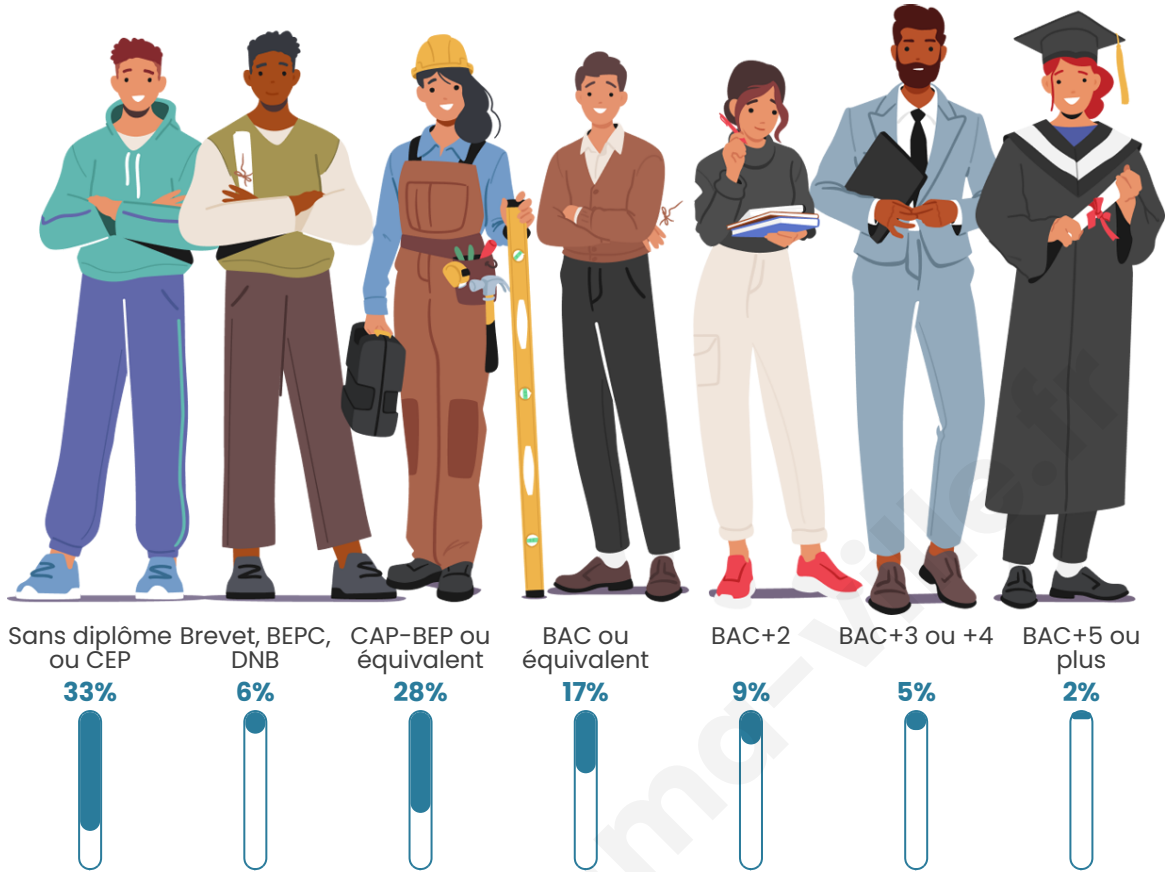

Tranche d'âge

Activité professionnelle

Niveau de diplôme

Composition des ménages

Profils électoraux

Premier tour

	Marine LE PEN	45.64 %
	Emmanuel MACRON	22.60 %
	Jean-Luc MÉLENCHON	14.16 %
	Éric ZEMMOUR	3.63 %
	Valérie PÉCRESE	3.36 %
	Yannick JADOT	2.90 %
	Jean LASSALLE	2.27 %
	Fabien ROUSSEL	1.63 %
	Nicolas DUPONT- AIGNAN	1.63 %
	Nathalie ARTHAUD	1.09 %
	Philippe POUTOU	0.64 %
	Anne HIDALGO	0.45 %