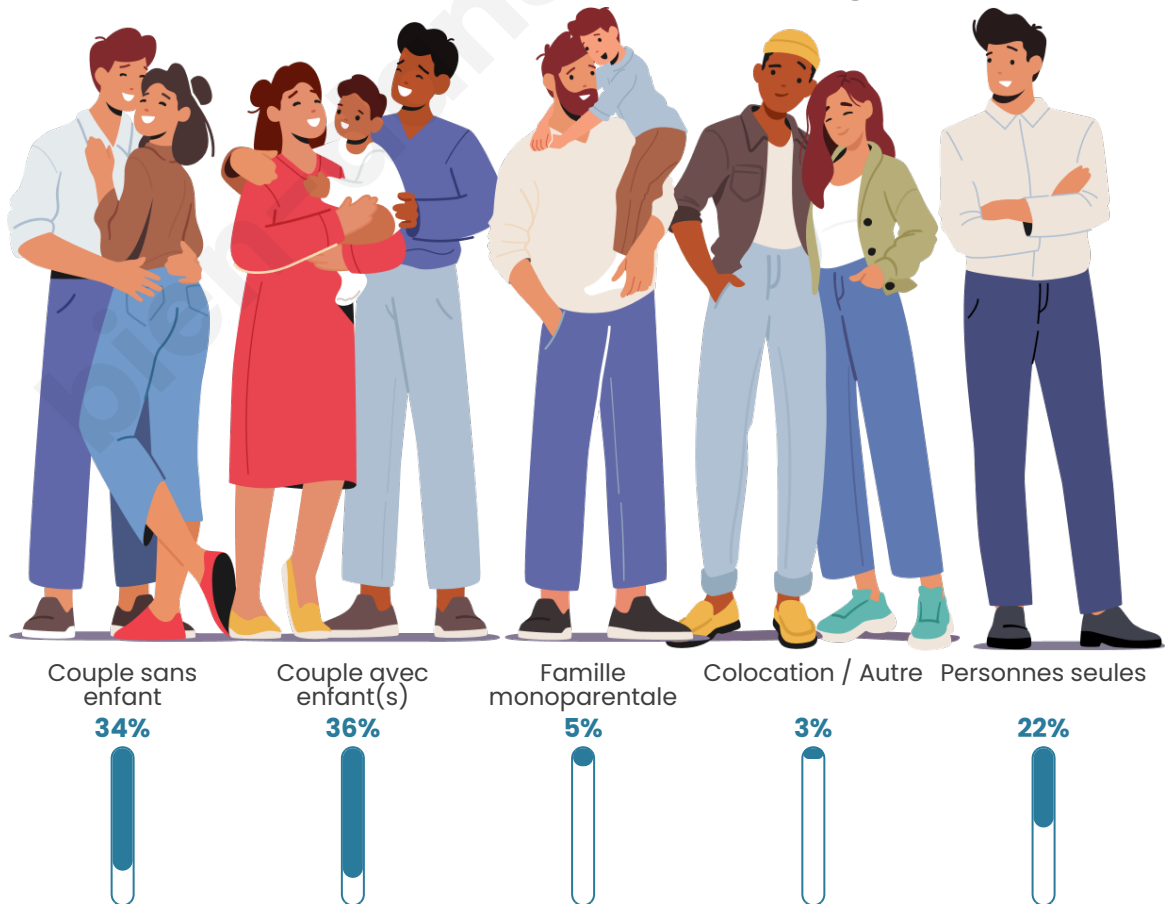

Tranche d'âge

Activité professionnelle

Niveau de diplôme

Composition des ménages

Profils électoraux

Premier tour

	Marine LE PEN	45.64 %
	Emmanuel MACRON	22.60 %
	Jean-Luc MÉLENCHON	14.16 %
	Éric ZEMMOUR	3.63 %
	Valérie PÉCRESE	3.36 %
	Yannick JADOT	2.90 %
	Jean LASSALLE	2.27 %
	Fabien ROUSSEL	1.63 %
	Nicolas DUPONT- AIGNAN	1.63 %
	Nathalie ARTHAUD	1.09 %
	Philippe POUTOU	0.64 %
	Anne HIDALGO	0.45 %