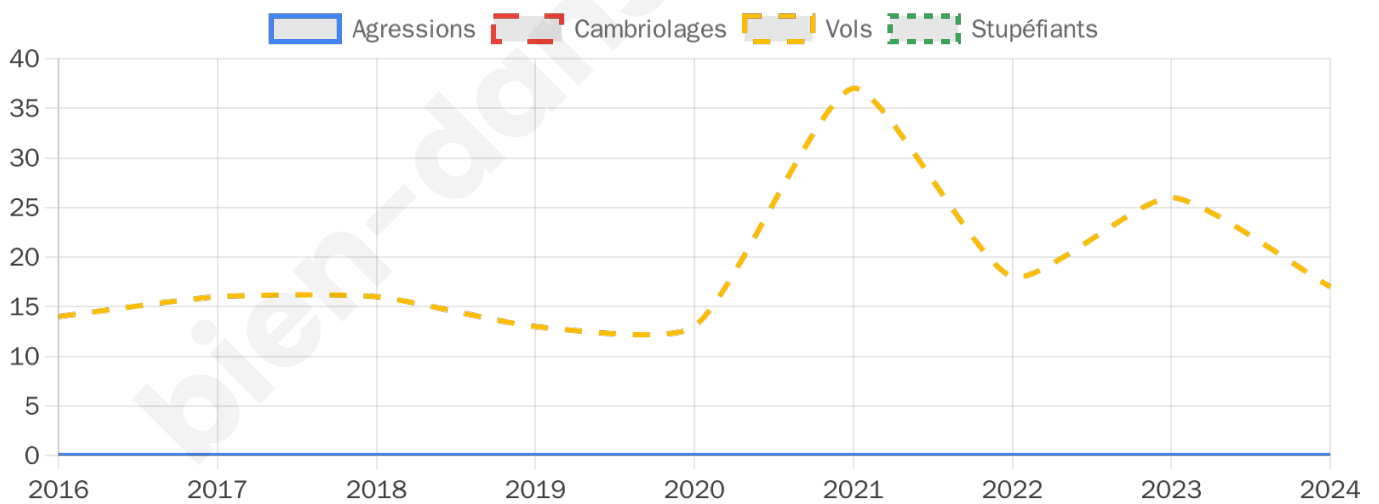

1 599 inscrits

Participation : 69.73%

Votes blancs : 0.81%

Votes nuls : 0.36%

Second tour

	Emmanuel MACRON	36,91 %
	Marine LE PEN	63,09 %

1 600 inscrits

Participation : 71.31%

17

Stupéfiants

0

Evolution du nombre d'infractions

Pour comparer

(en proportion du nombre d'habitants)

Sources : Bases statistiques communale, départementale et régionale de la délinquance enregistrée par la police et la gendarmerie nationales selon les dernières parutions officielles de 2025 portant sur l'année 2024 ([data.gouv](https://data.gouv.fr)).