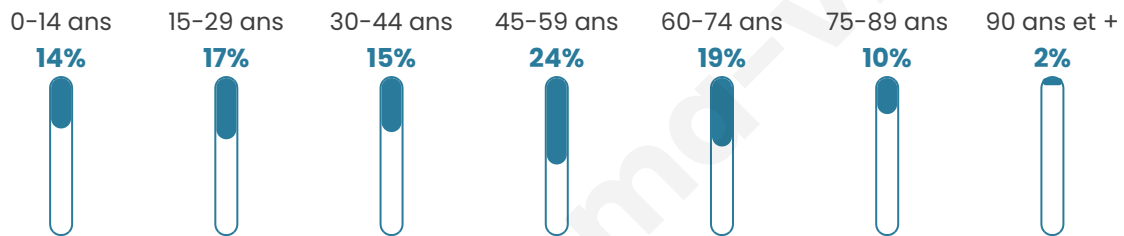

45 ans

Pop active

46.5%

Taux chômage

11.3%

Pop densité

74 h/km²

Revenu moyen

Tranche d'âge

Activité professionnelle

Niveau de diplôme

Composition des ménages

Profils électoraux

Premier tour

	Marine LE PEN	45.64 %
	Emmanuel MACRON	22.60 %
	Jean-Luc MÉLENCHON	14.16 %
	Éric ZEMMOUR	3.63 %
	Valérie PÉCRESE	3.36 %
	Yannick JADOT	2.90 %
	Jean LASSALLE	2.27 %
	Fabien ROUSSEL	1.63 %
	Nicolas DUPONT- AIGNAN	1.63 %
	Nathalie ARTHAUD	1.09 %
	Philippe POUTOU	0.64 %
	Anne HIDALGO	0.45 %