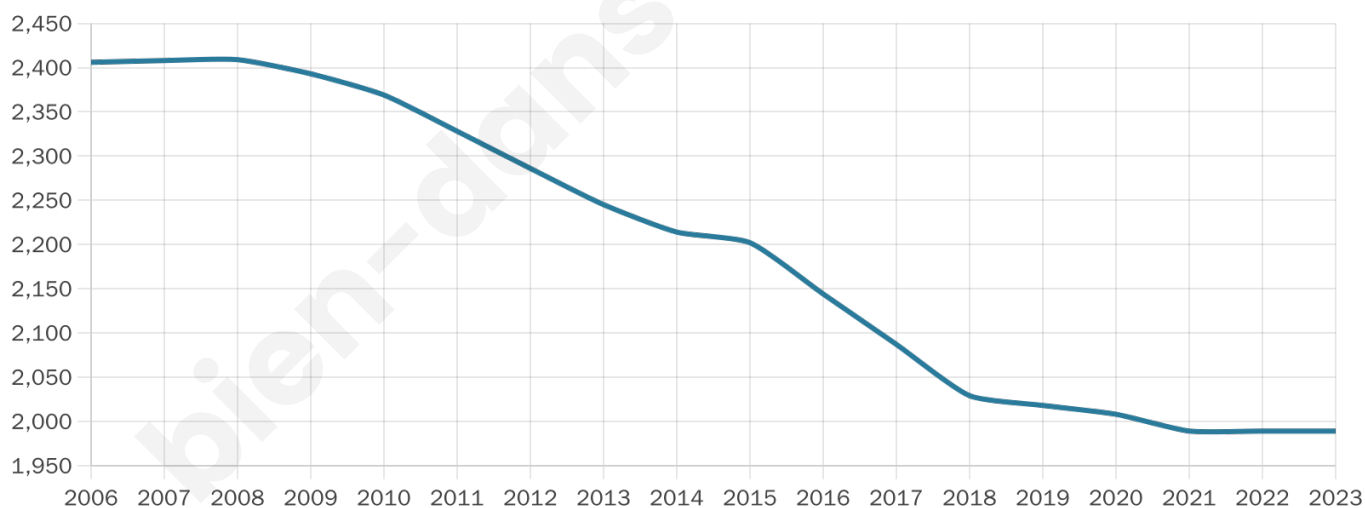

45 ans

Pop active

46.5%

Taux chômage

11.3%

Pop densité

74 h/km²

Revenu moyen

20 700 €/an

Evolution du nombre d'habitants

Sources : Institut national de la statistique et des études économiques (insee) selon Les dernières parutions officielles de 2024 portant sur les années 2020, 2021 et 2022.