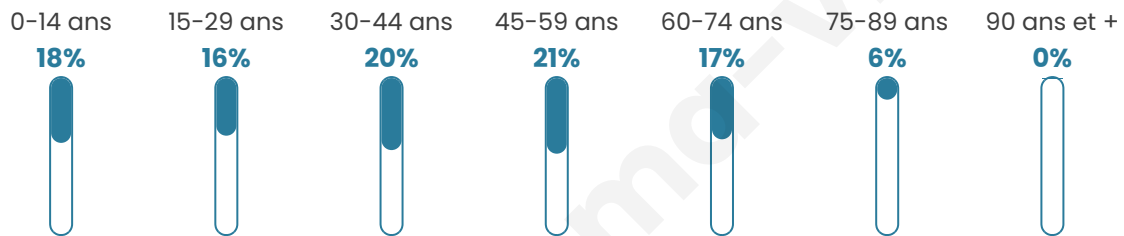

Nombre d'habitants

1 387

Age moyen

41 ans

Pop active

50.9%

Taux chômage

5.7%

Pop densité

694 h/km²

Revenu moyen

24 970 €/an

Evolution du nombre d'habitants

Sources : Institut national de la statistique et des études économiques (insee) selon Les dernières parutions officielles de 2024 portant sur les années 2020, 2021 et 2022.

Tranche d'âge

Activité professionnelle

Niveau de diplôme

Composition des ménages

Profils électoraux

Premier tour

	Emmanuel MACRON	30.11 %
	Marine LE PEN	29.38 %
	Jean-Luc MÉLENCHON	17.17 %
	Éric ZEMMOUR	5.93 %
	Yannick JADOT	5.32 %
	Fabien ROUSSEL	3.39 %
	Valérie PÉCRESE	2.66 %
	Anne HIDALGO	2.06 %
	Nicolas DUPONT- AIGNAN	1.69 %
	Jean LASSALLE	0.97 %
	Philippe POUTOU	0.73 %
	Nathalie ARTHAUD	0.60 %