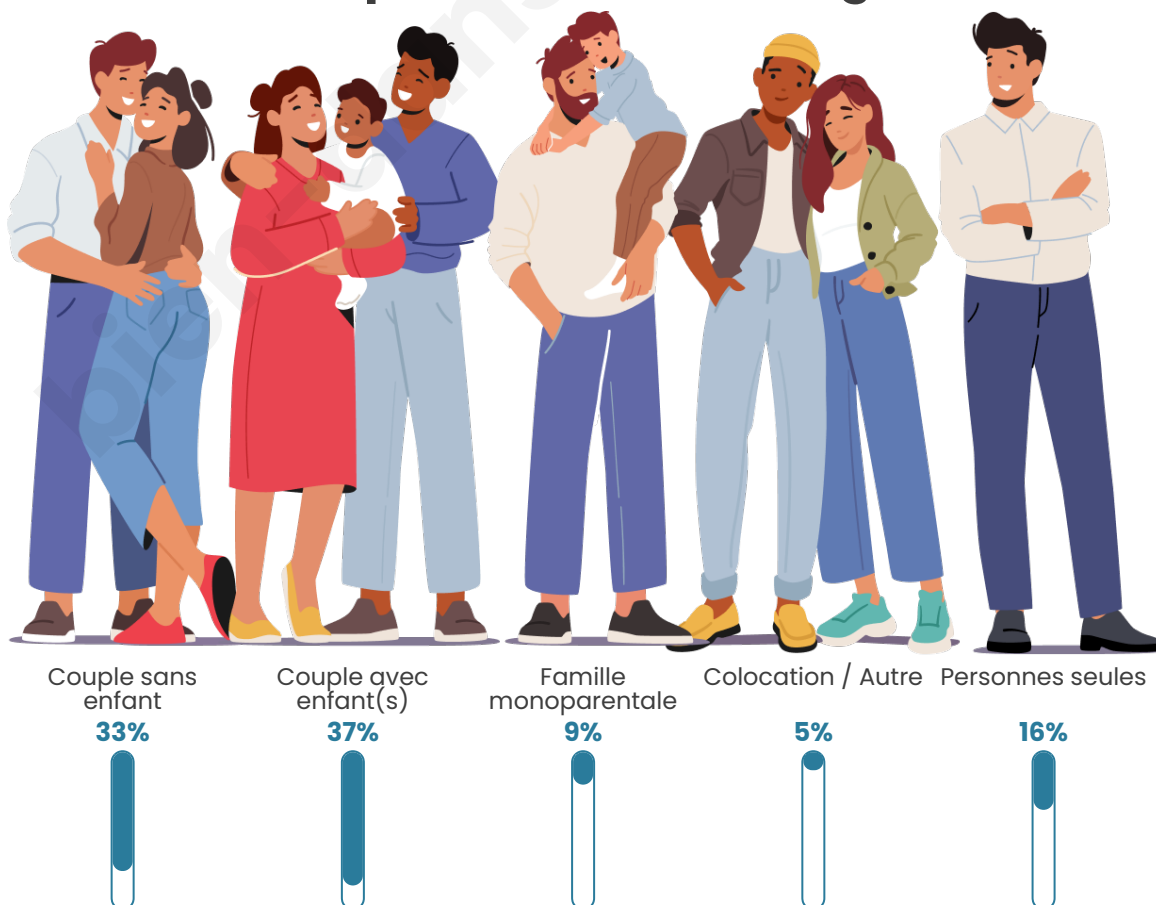

Tranche d'âge

Activité professionnelle

Niveau de diplôme

Composition des ménages

Profils électoraux

Premier tour

	Emmanuel MACRON	30.11 %
	Marine LE PEN	29.38 %
	Jean-Luc MÉLENCHON	17.17 %
	Éric ZEMMOUR	5.93 %
	Yannick JADOT	5.32 %
	Fabien ROUSSEL	3.39 %
	Valérie PÉCRESE	2.66 %
	Anne HIDALGO	2.06 %
	Nicolas DUPONT- AIGNAN	1.69 %
	Jean LASSALLE	0.97 %
	Philippe POUTOU	0.73 %
	Nathalie ARTHAUD	0.60 %