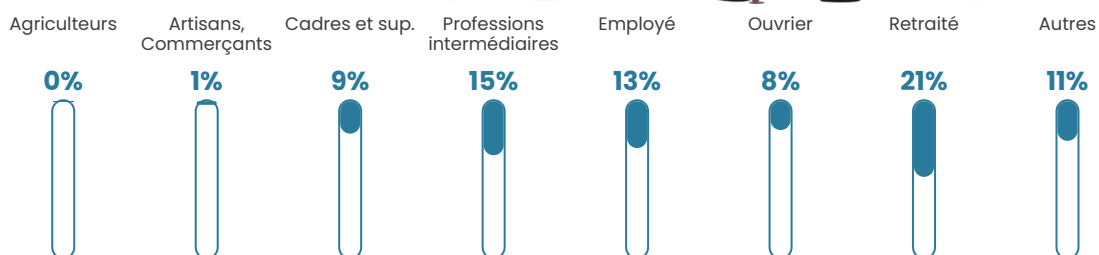

Pop densité

694 h/km²

Revenu moyen

24 970 €/an

Evolution du nombre d'habitants

Sources : Institut national de la statistique et des études économiques (insee) selon Les dernières parutions officielles de 2024 portant sur les années 2020, 2021 et 2022.

Tranche d'âge

Activité professionnelle

Niveau de diplôme

Composition des ménages

Profils électoraux

Premier tour

	Emmanuel MACRON	30.11 %
	Marine LE PEN	29.38 %
	Jean-Luc MÉLENCHON	17.17 %
	Éric ZEMMOUR	5.93 %
	Yannick JADOT	5.32 %
	Fabien ROUSSEL	3.39 %
	Valérie PÉCRESE	2.66 %
	Anne HIDALGO	2.06 %
	Nicolas DUPONT- AIGNAN	1.69 %
	Jean LASSALLE	0.97 %
	Philippe POUTOU	0.73 %
	Nathalie ARTHAUD	0.60 %