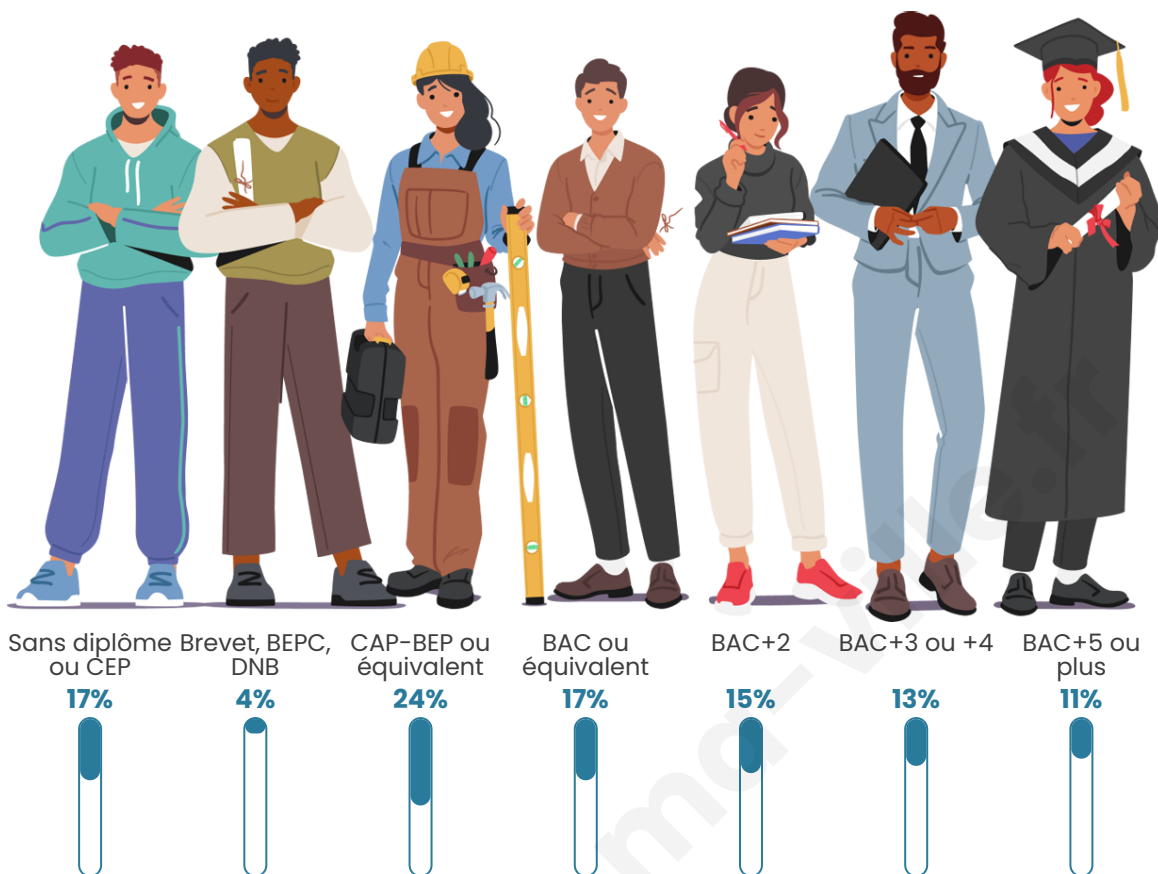

Nombre d'habitants

1 387

Age moyen

41 ans

Pop active

50.9%

Taux chômage

5.7%

Pop densité

694 h/km²

Revenu moyen

24 970 €/an

Evolution du nombre d'habitants

Sources : Institut national de la statistique et des études économiques (insee) selon Les dernières parutions officielles de 2024 portant sur les années 2020, 2021 et 2022.

Tranche d'âge

Activité professionnelle

Niveau de diplôme

Composition des ménages

Profils électoraux

Premier tour

	Emmanuel MACRON	30.11 %
	Marine LE PEN	29.38 %
	Jean-Luc MÉLENCHON	17.17 %
	Éric ZEMMOUR	5.93 %
	Yannick JADOT	5.32 %
	Fabien ROUSSEL	3.39 %
	Valérie PÉCRESE	2.66 %
	Anne HIDALGO	2.06 %
	Nicolas DUPONT- AIGNAN	1.69 %
	Jean LASSALLE	0.97 %
	Philippe POUTOU	0.73 %
	Nathalie ARTHAUD	0.60 %