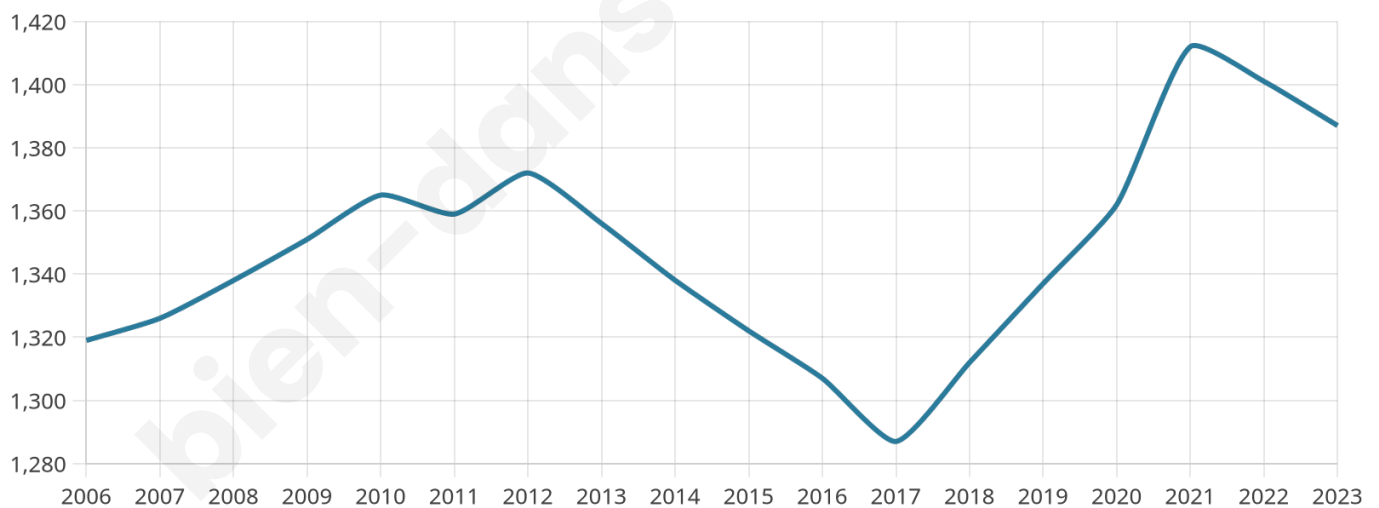

Nombre d'habitants

1 387

Age moyen

41 ans

Pop active

50.9%

Taux chômage

5.7%

Pop densité

694 h/km²

Revenu moyen

24 970 €/an

Evolution du nombre d'habitants

Sources : Institut national de la statistique et des études économiques (insee) selon Les dernières parutions officielles de 2024 portant sur les années 2020, 2021 et 2022.

Tranche d'âge

Activité professionnelle

Niveau de diplôme

Composition des ménages

Profils électoraux

Premier tour

	Emmanuel MACRON	30.11 %
	Marine LE PEN	29.38 %
	Jean-Luc MÉLENCHON	17.17 %
	Éric ZEMMOUR	5.93 %
	Yannick JADOT	5.32 %
	Fabien ROUSSEL	3.39 %
	Valérie PÉCRESE	2.66 %
	Anne HIDALGO	2.06 %
	Nicolas DUPONT- AIGNAN	1.69 %
	Jean LASSALLE	0.97 %
	Philippe POUTOU	0.73 %
	Nathalie ARTHAUD	0.60 %