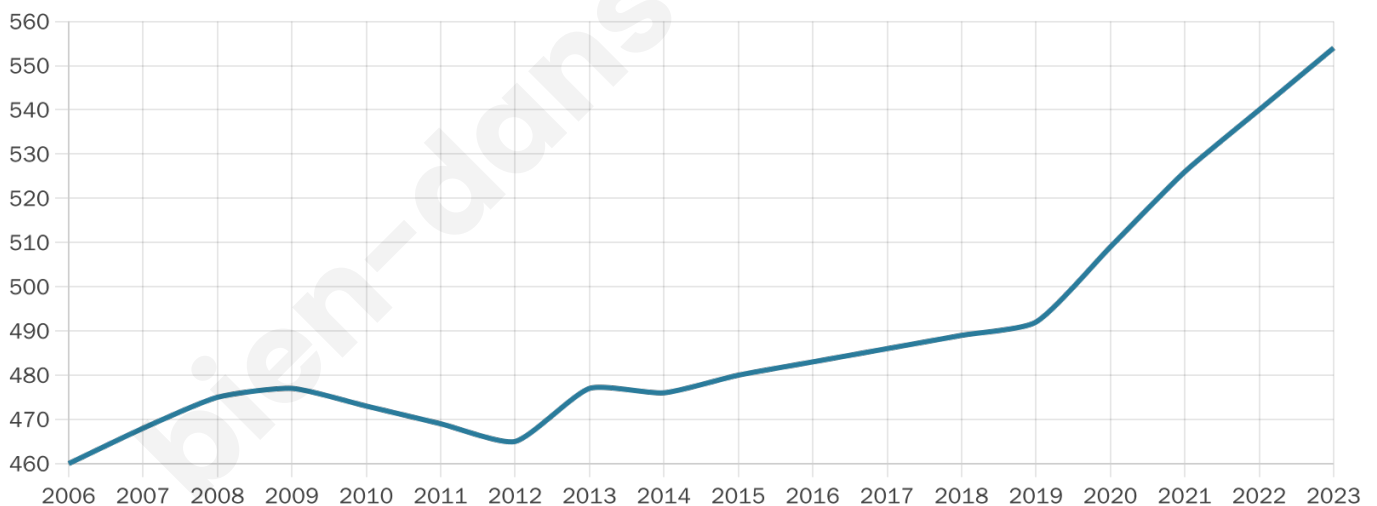

# Statistiques sur la population

Nombre d'habitants

**554**

Age moyen

**42 ans**

Pop active

**45.1%**

Taux chômage

**6.1%**

Pop densité

**37 h/km<sup>2</sup>**

Revenu moyen

**21 490 €/an**

## Evolution du nombre d'habitants

Sources : Institut national de la statistique et des études économiques (insee) selon Les dernières parutions officielles de 2024 portant sur les années 2020, 2021 et 2022.