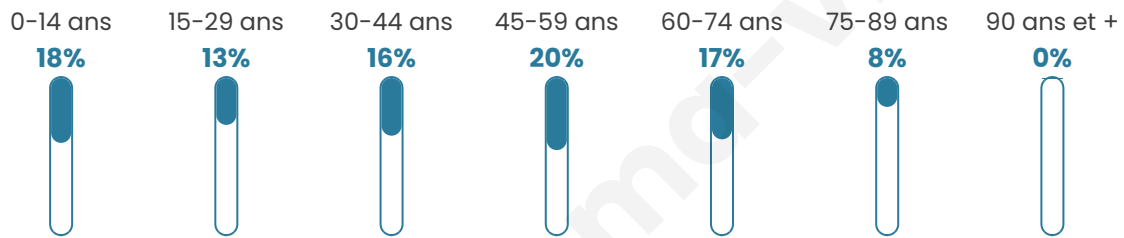

# Statistiques sur la population

Nombre d'habitants

**554**

Age moyen

**42 ans**

Pop active

**45.1%**

Taux chômage

**6.1%**

Pop densité

**37 h/km<sup>2</sup>**

Revenu moyen

**21 490 €/an**

## Evolution du nombre d'habitants

Sources : Institut national de la statistique et des études économiques (insee) selon Les dernières parutions officielles de 2024 portant sur les années 2020, 2021 et 2022.

## Tranche d'âge