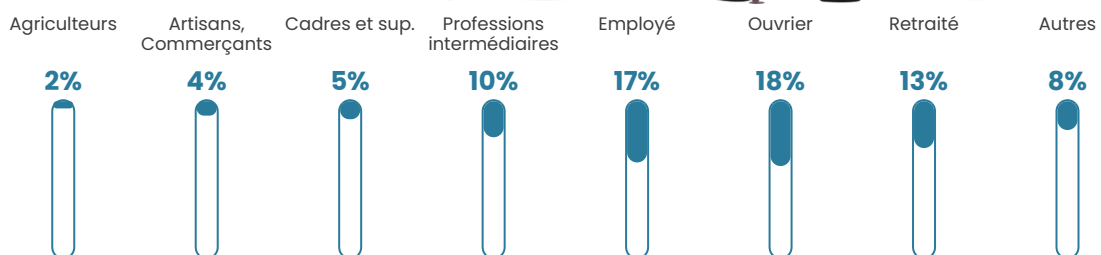

38 ans

Pop active

51.5%

Taux chômage

8.6%

Pop densité

164 h/km²

Revenu moyen

24 440 €/an

Evolution du nombre d'habitants

Sources : Institut national de la statistique et des études économiques (insee) selon Les dernières parutions officielles de 2024 portant sur les années 2020, 2021 et 2022.

Tranche d'âge

Activité professionnelle

Niveau de diplôme

Composition des ménages

Profils électoraux

Premier tour

	Marine LE PEN	37.39 %
	Jean-Luc MÉLENCHON	19.88 %
	Emmanuel MACRON	19.29 %
	Éric ZEMMOUR	5.93 %
	Jean LASSALLE	4.15 %
	Valérie PÉCRESSE	3.26 %
	Nicolas DUPONT-AIGNAN	3.26 %
	Yannick JADOT	2.97 %
	Fabien ROUSSEL	2.08 %
	Philippe POUTOU	1.48 %
	Anne HIDALGO	0.30 %
	Nathalie ARTHAUD	0.00 %