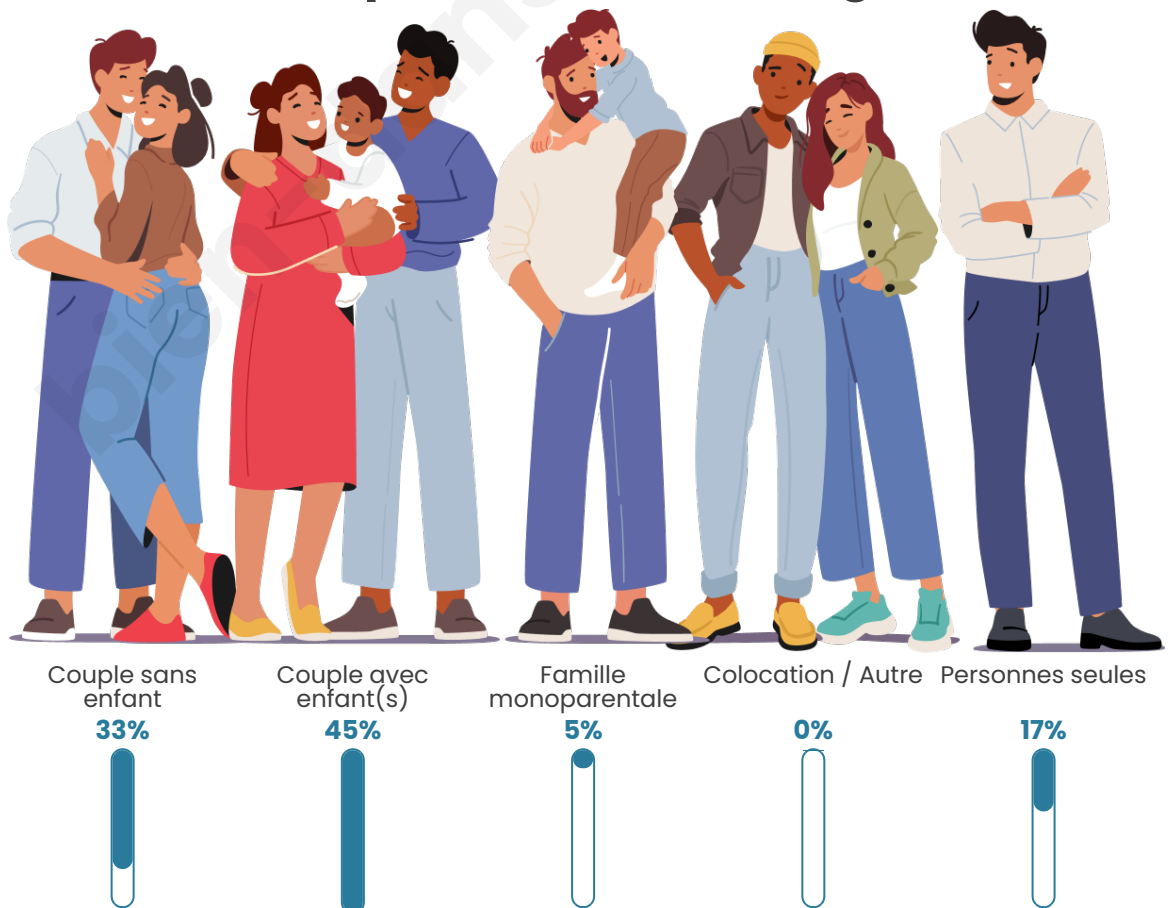

Tranche d'âge

Activité professionnelle

Niveau de diplôme

Composition des ménages

Profils électoraux

Premier tour

	Marine LE PEN	37.39 %
	Jean-Luc MÉLENCHON	19.88 %
	Emmanuel MACRON	19.29 %
	Éric ZEMMOUR	5.93 %
	Jean LASSALLE	4.15 %
	Valérie PÉCRESSE	3.26 %
	Nicolas DUPONT-AIGNAN	3.26 %
	Yannick JADOT	2.97 %
	Fabien ROUSSEL	2.08 %
	Philippe POUTOU	1.48 %
	Anne HIDALGO	0.30 %
	Nathalie ARTHAUD	0.00 %