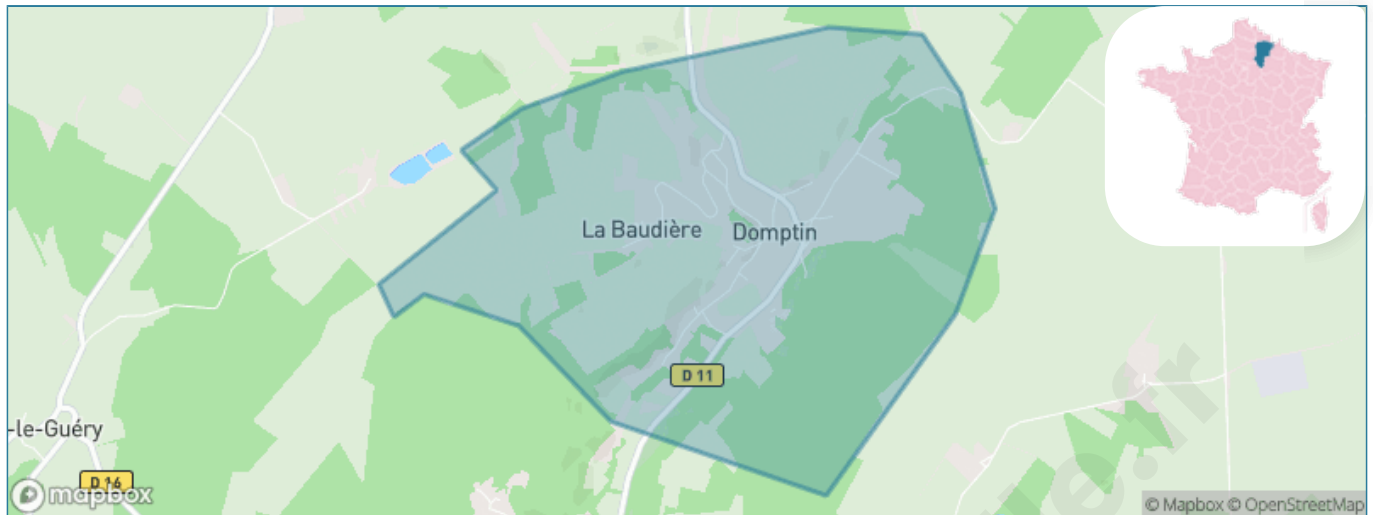

Version web

Ville de Domptin

Présenté par

BIEN dans
ma **VILLE** 

Sommaire

Situation géographique	3
Statistiques sur la population	4
Evolution du nombre d'habitants	4
Tranche d'âge	5
0-14 ans	5
15-29 ans	5
30-44 ans	5
45-59 ans	5
60-74 ans	5
75-89 ans	5
90 ans et +	5
Activité professionnelle	5
Agriculteurs	5
Artisans, Commerçants	5
Cadres et sup.	5
Professions intermédiaires	5
Employé	5
Ouvrier	5
Retraité	5
Autres	5
Niveau de diplôme	6
Sans diplôme ou CEP	6
Brevet, BEPC, DNB	6
CAP-BEP ou équivalent	6
BAC ou équivalent	6
BAC+2	6
BAC+3 ou +4	6
BAC+5 ou plus	6
Composition des ménages	6
Couple sans enfant	6
Couple avec enfant(s)	6
Famille monoparentale	6
Colocation / Autre	6
Personnes seules	6
Profils électoraux	7
Premier tour	7
Sécurité	8
Evolution du nombre d'infractions	8
Pour comparer	9
Services à la population	10
Commerce	10
Éducation	10
Villes autour de Domptin	12

Situation géographique

i Informations clés

- **Région** : Hauts-de-France
- **Département** : Aisne
- **Code postal** : 02310
- **Superficie** : 4 km²

Statistiques sur la population

Nombre d'habitants

654

Age moyen