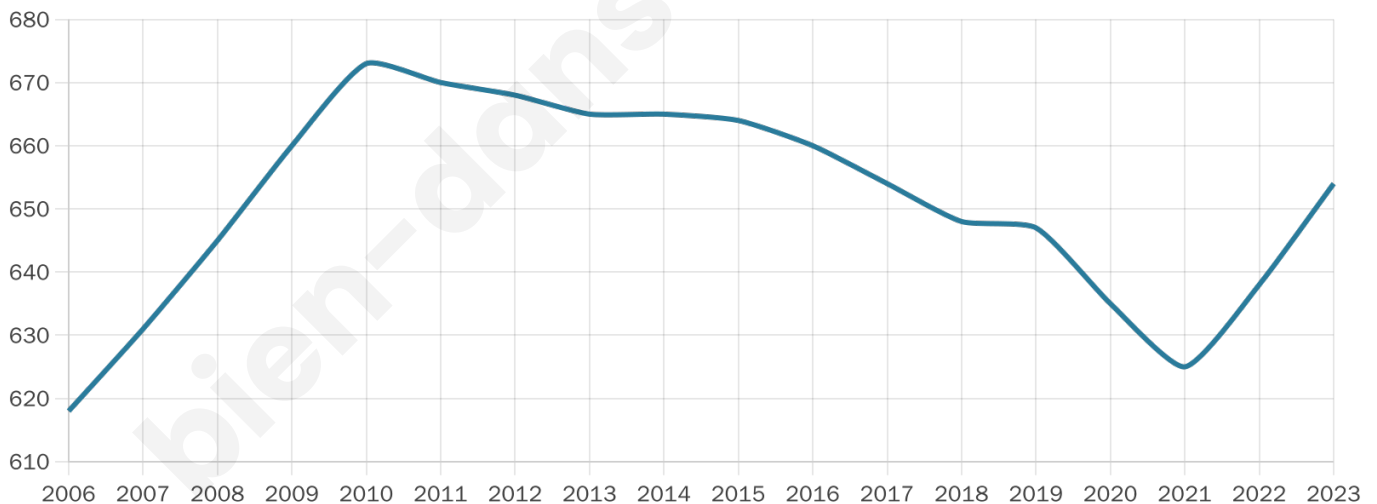

38 ans

Pop active

51.5%

Taux chômage

8.6%

Pop densité

164 h/km²

Revenu moyen

24 440 €/an

Evolution du nombre d'habitants

Sources : Institut national de la statistique et des études économiques (insee) selon Les dernières parutions officielles de 2024 portant sur les années 2020, 2021 et 2022.