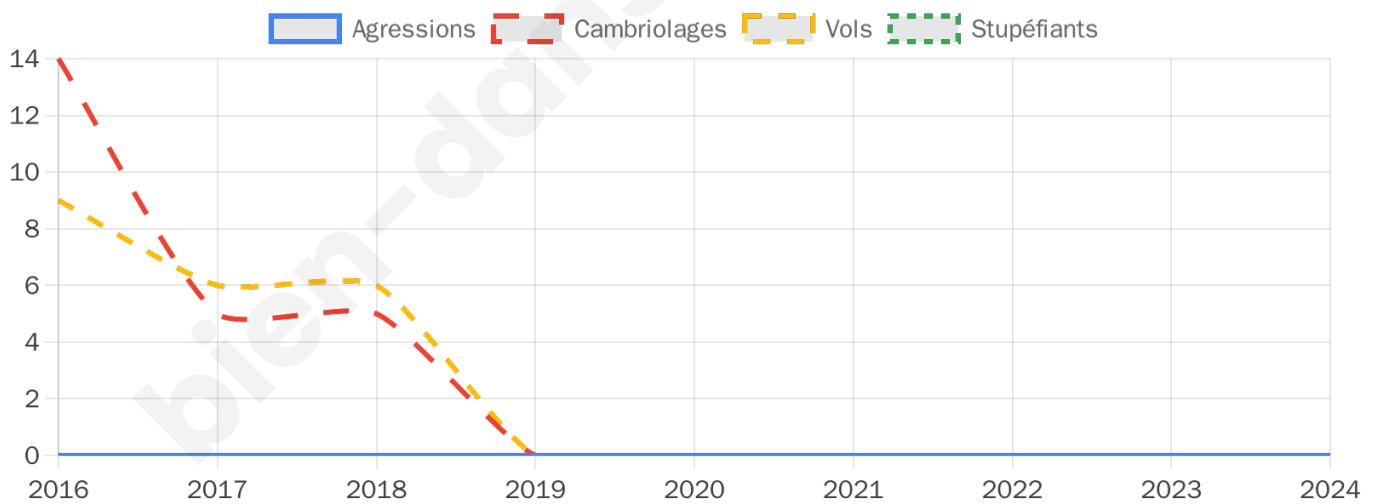

Sécurité

Agressions physiques / sexuelles

0

Cambriolages

0

Vols / dégradations

0

Stupéfiants

0

Evolution du nombre d'infractions