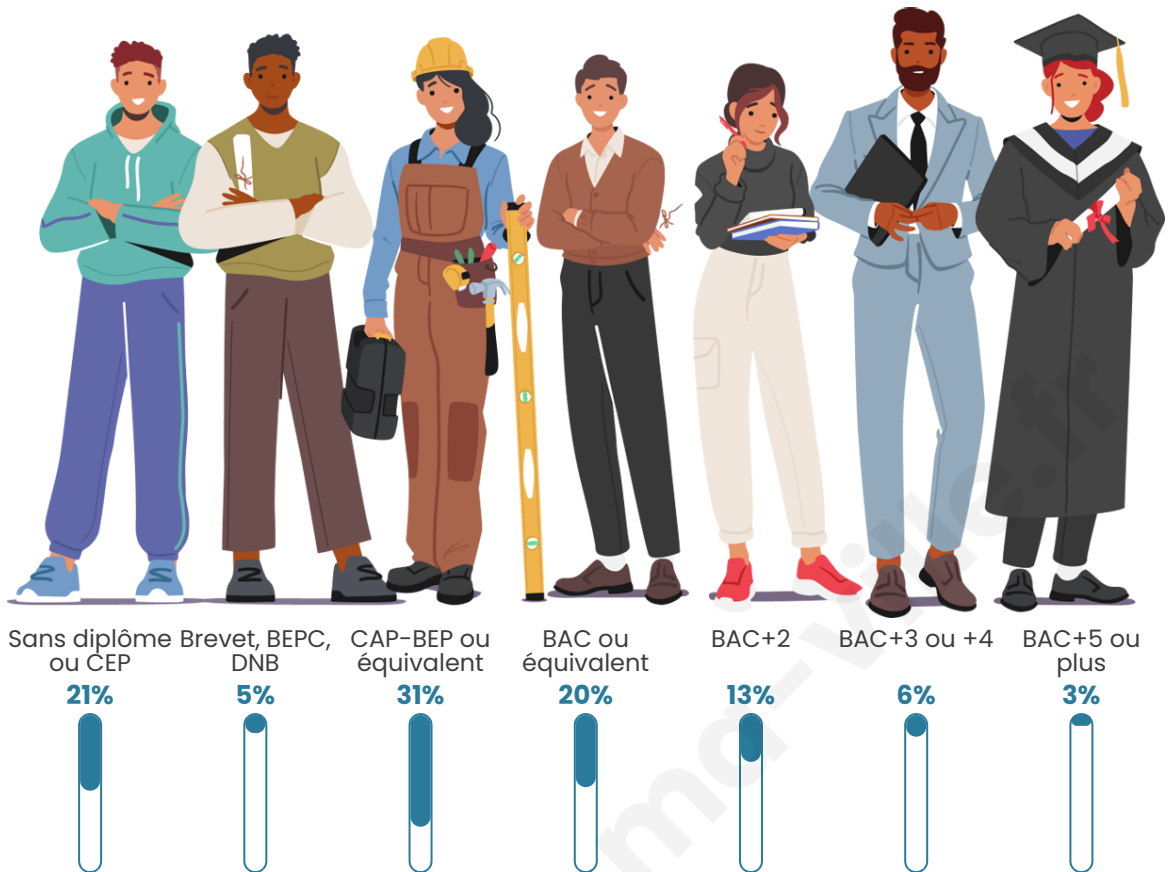

Tranche d'âge

Activité professionnelle

Niveau de diplôme

Composition des ménages

Profils électoraux

Premier tour

	Marine LE PEN	37.39 %
	Jean-Luc MÉLENCHON	19.88 %
	Emmanuel MACRON	19.29 %
	Éric ZEMMOUR	5.93 %
	Jean LASSALLE	4.15 %
	Valérie PÉCRESSE	3.26 %
	Nicolas DUPONT-AIGNAN	3.26 %
	Yannick JADOT	2.97 %
	Fabien ROUSSEL	2.08 %
	Philippe POUTOU	1.48 %
	Anne HIDALGO	0.30 %
	Nathalie ARTHAUD	0.00 %