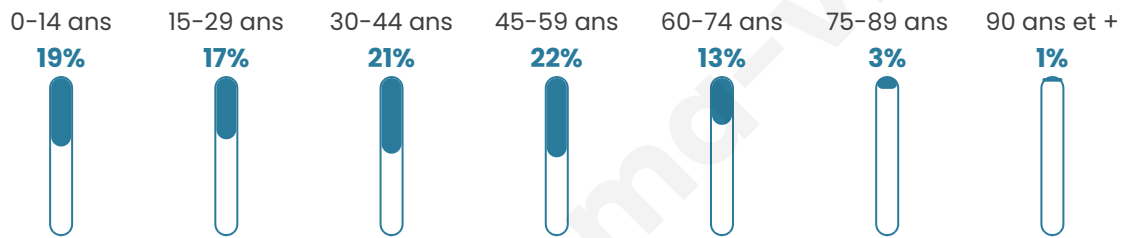

Version web

Ville de Domptin

Présenté par

BIEN dans
ma **VILLE** 

Sommaire

Situation géographique	3
Statistiques sur la population	4
Evolution du nombre d'habitants	4
Tranche d'âge	5
0-14 ans	5
15-29 ans	5
30-44 ans	5
45-59 ans	5
60-74 ans	5
75-89 ans	5
90 ans et +	5
Activité professionnelle	5
Agriculteurs	5
Artisans, Commerçants	5
Cadres et sup.	5
Professions intermédiaires	5
Employé	5
Ouvrier	5
Retraité	5
Autres	5
Niveau de diplôme	6
Sans diplôme ou CEP	6
Brevet, BEPC, DNB	6
CAP-BEP ou équivalent	6
BAC ou équivalent	6
BAC+2	6
BAC+3 ou +4	6
BAC+5 ou plus	6
Composition des ménages	6
Couple sans enfant	6
Couple avec enfant(s)	6
Famille monoparentale	6
Colocation / Autre	6
Personnes seules	6
Profils électoraux	7
Premier tour	7
Sécurité	8
Evolution du nombre d'infractions	8
Pour comparer	9
Services à la population	10
Commerce	10
Éducation	10
Villes autour de Domptin	12

Situation géographique

i Informations clés

- **Région** : Hauts-de-France
- **Département** : Aisne
- **Code postal** : 02310
- **Superficie** : 4 km²

Statistiques sur la population

Nombre d'habitants

654

Age moyen

38 ans

Pop active

51.5%

Taux chômage

8.6%

Pop densité

164 h/km²

Revenu moyen

Tranche d'âge

Activité professionnelle

Niveau de diplôme

Composition des ménages

Profils électoraux

Premier tour

	Marine LE PEN	37.39 %
	Jean-Luc MÉLENCHON	19.88 %
	Emmanuel MACRON	19.29 %
	Éric ZEMMOUR	5.93 %
	Jean LASSALLE	4.15 %
	Valérie PÉCRESSE	3.26 %
	Nicolas DUPONT-AIGNAN	3.26 %
	Yannick JADOT	2.97 %
	Fabien ROUSSEL	2.08 %
	Philippe POUTOU	1.48 %
	Anne HIDALGO	0.30 %
	Nathalie ARTHAUD	0.00 %