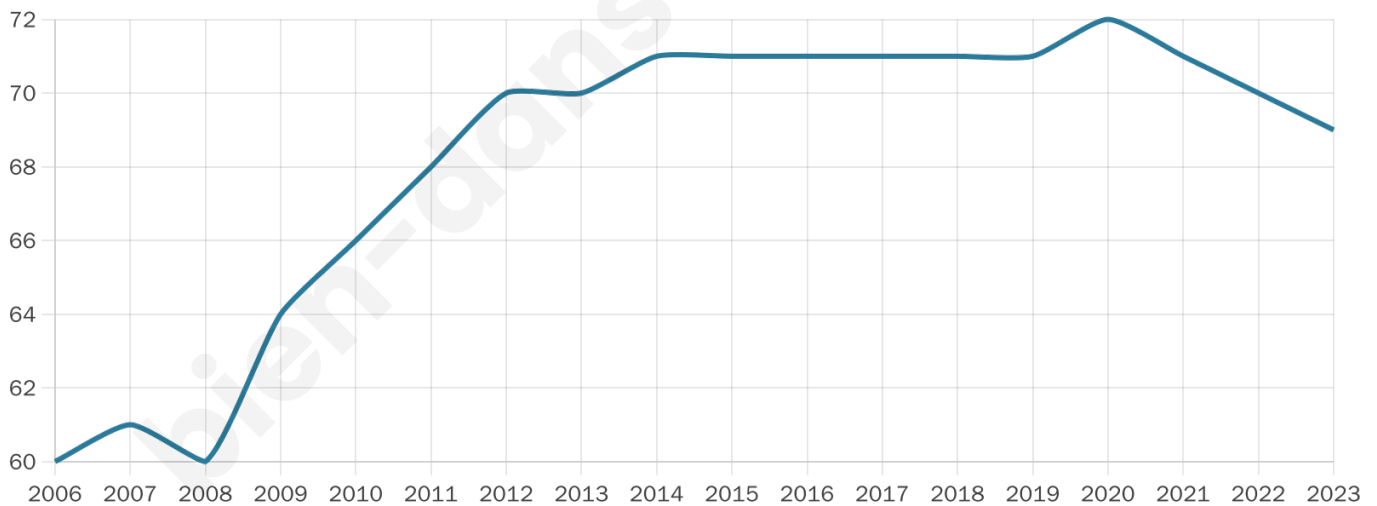

Version web

Ville de Domptail-en-l'Air

Présenté par

BIEN dans
ma **VILLE** 

Sommaire

Situation géographique	3
Statistiques sur la population	4
Evolution du nombre d'habitants	4
Tranche d'âge	5
0-14 ans	5
15-29 ans	5
30-44 ans	5
45-59 ans	5
60-74 ans	5
75-89 ans	5
90 ans et +	5
Activité professionnelle	5
Agriculteurs	5
Artisans, Commerçants	5
Cadres et sup.	5
Professions intermédiaires	5
Employé	5
Ouvrier	5
Retraité	5
Autres	5
Niveau de diplôme	6
Sans diplôme ou CEP	6
Brevet, BEPC, DNB	6
CAP-BEP ou équivalent	6
BAC ou équivalent	6
BAC+2	6
BAC+3 ou +4	6
BAC+5 ou plus	6
Composition des ménages	6
Couple sans enfant	6
Couple avec enfant(s)	6
Famille monoparentale	6
Colocation / Autre	6
Personnes seules	6
Profil électoraux	7
Premier tour	7
Sécurité	8
Evolution du nombre d'infractions	8
Pour comparer	9
Services à la population	10
Commerce	10
Éducation	10
Villes autour de Domptail-en-l'Air	11

69

Age moyen

38 ans

Pop active

49.3%

Taux chômage

0%

Pop densité

23 h/km²

Revenu moyen

NC

Evolution du nombre d'habitants

Sources : Institut national de la statistique et des études économiques (insee) selon Les dernières parutions officielles de 2024 portant sur les années 2020, 2021 et 2022.