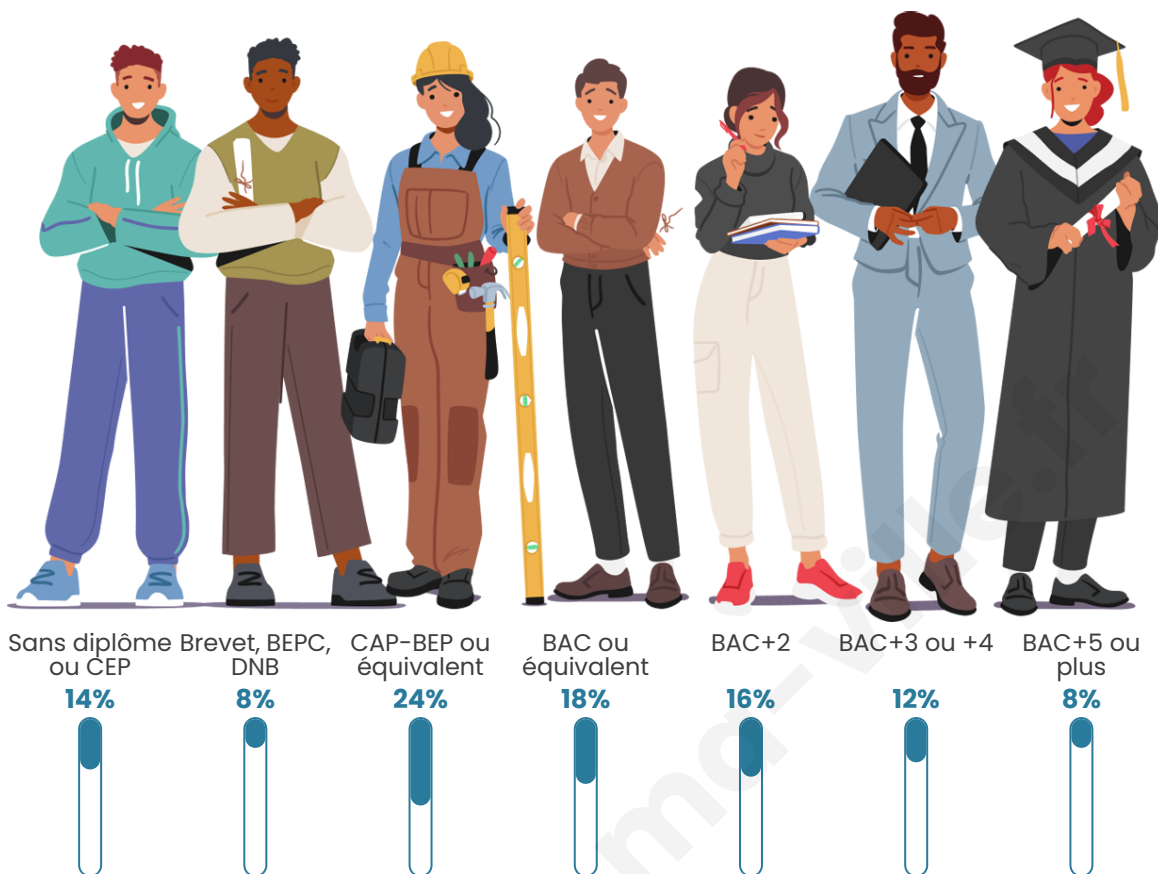

69

Age moyen

38 ans

Pop active

49.3%

Taux chômage

0%

Pop densité

Tranche d'âge

Activité professionnelle

Niveau de diplôme

Composition des ménages

Profils électoraux

Premier tour

	Marine LE PEN	34.04 %
	Emmanuel MACRON	23.40 %
	Jean-Luc MÉLENCHON	17.02 %
	Jean LASSALLE	8.51 %
	Anne HIDALGO	6.38 %
	Éric ZEMMOUR	4.26 %
	Nicolas DUPONT-AIGNAN	4.26 %
	Valérie PÉCRESE	2.13 %
	Nathalie ARTHAUD	0.00 %
	Fabien ROUSSEL	0.00 %
	Yannick JADOT	0.00 %
	Philippe POUTOU	0.00 %