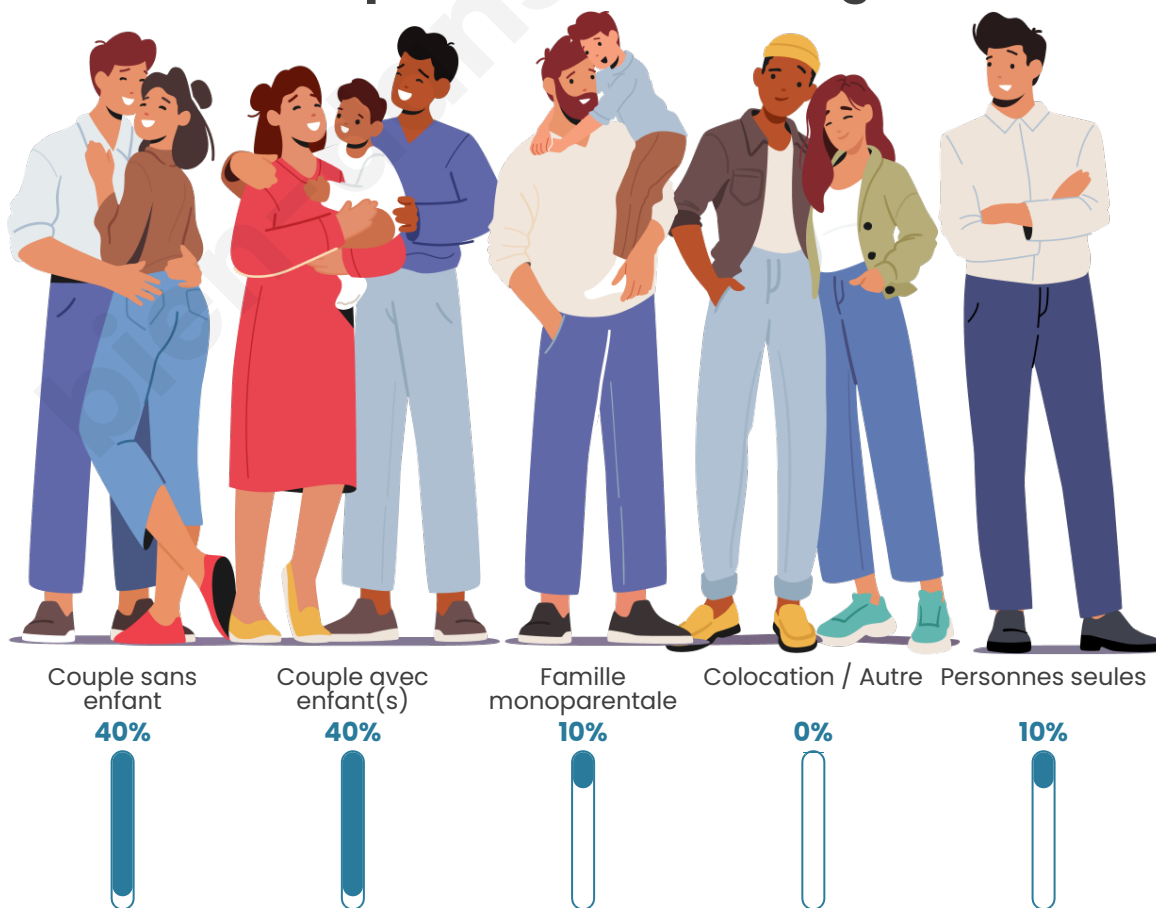

Tranche d'âge

Activité professionnelle

Niveau de diplôme

Composition des ménages

Profils électoraux

Premier tour

	Marine LE PEN	34.04 %
	Emmanuel MACRON	23.40 %
	Jean-Luc MÉLENCHON	17.02 %
	Jean LASSALLE	8.51 %
	Anne HIDALGO	6.38 %
	Éric ZEMMOUR	4.26 %
	Nicolas DUPONT-AIGNAN	4.26 %
	Valérie PÉCRESE	2.13 %
	Nathalie ARTHAUD	0.00 %
	Fabien ROUSSEL	0.00 %
	Yannick JADOT	0.00 %
	Philippe POUTOU	0.00 %