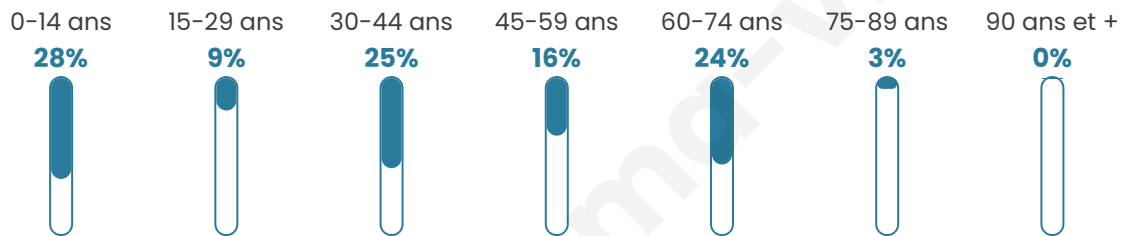

69

Age moyen

38 ans

Pop active

49.3%

Taux chômage

0%

Pop densité

23 h/km²

Revenu moyen

NC

Evolution du nombre d'habitants

Sources : Institut national de la statistique et des études économiques (insee) selon Les dernières parutions officielles de 2024 portant sur les années 2020, 2021 et 2022.

Tranche d'âge

Activité professionnelle

Niveau de diplôme

Composition des ménages

Profils électoraux

Premier tour

	Marine LE PEN	34.04 %
	Emmanuel MACRON	23.40 %
	Jean-Luc MÉLENCHON	17.02 %
	Jean LASSALLE	8.51 %
	Anne HIDALGO	6.38 %
	Éric ZEMMOUR	4.26 %
	Nicolas DUPONT-AIGNAN	4.26 %
	Valérie PÉCRESE	2.13 %
	Nathalie ARTHAUD	0.00 %
	Fabien ROUSSEL	0.00 %
	Yannick JADOT	0.00 %
	Philippe POUTOU	0.00 %

54 inscrits

Participation : 88.89%
Votes blancs : 0.00%
Votes nuls : 2.08%

Second tour

	Emmanuel MACRON	40,43 %
	Marine LE PEN	59,57 %

54 inscrits

Participation : 92.59%
Votes blancs : 6%
Votes nuls : 0%

Sécurité