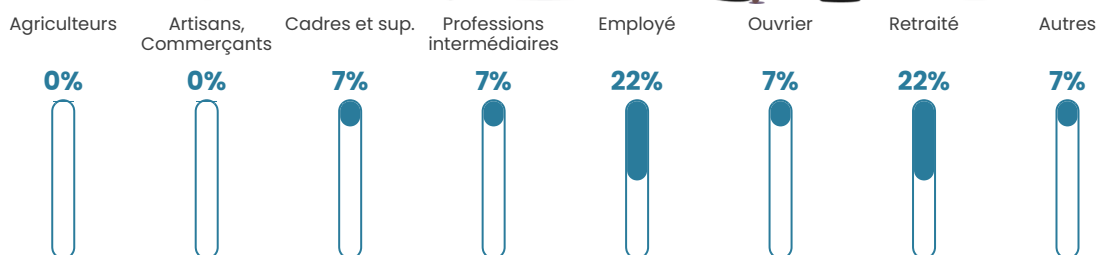

23 h/km²

Revenu moyen

NC

Evolution du nombre d'habitants

Sources : Institut national de la statistique et des études économiques (insee) selon Les dernières parutions officielles de 2024 portant sur les années 2020, 2021 et 2022.

Tranche d'âge

Activité professionnelle

Niveau de diplôme

Composition des ménages

Profils électoraux

Premier tour

	Marine LE PEN	34.04 %
	Emmanuel MACRON	23.40 %
	Jean-Luc MÉLENCHON	17.02 %
	Jean LASSALLE	8.51 %
	Anne HIDALGO	6.38 %
	Éric ZEMMOUR	4.26 %
	Nicolas DUPONT-AIGNAN	4.26 %
	Valérie PÉCRESE	2.13 %
	Nathalie ARTHAUD	0.00 %
	Fabien ROUSSEL	0.00 %
	Yannick JADOT	0.00 %
	Philippe POUTOU	0.00 %