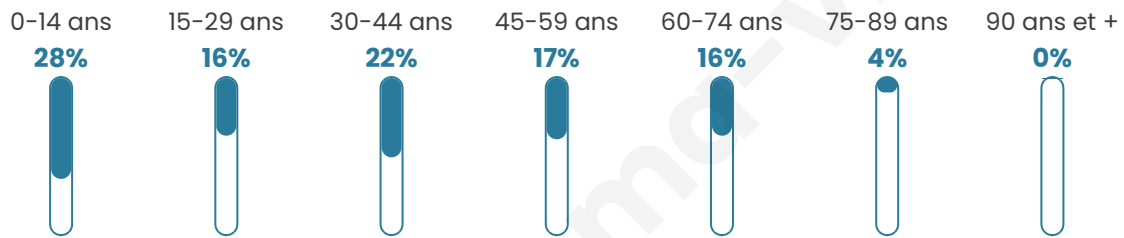

# Statistiques sur la population

Nombre d'habitants

**334**

Age moyen

**35 ans**

Pop active

**46.1%**

Taux chômage

**7.4%**

Pop densité

**19 h/km<sup>2</sup>**

Revenu moyen

**21 560 €/an**

## Evolution du nombre d'habitants

Sources : Institut national de la statistique et des études économiques (insee) selon Les dernières parutions officielles de 2024 portant sur les années 2020, 2021 et 2022.

## Tranche d'âge