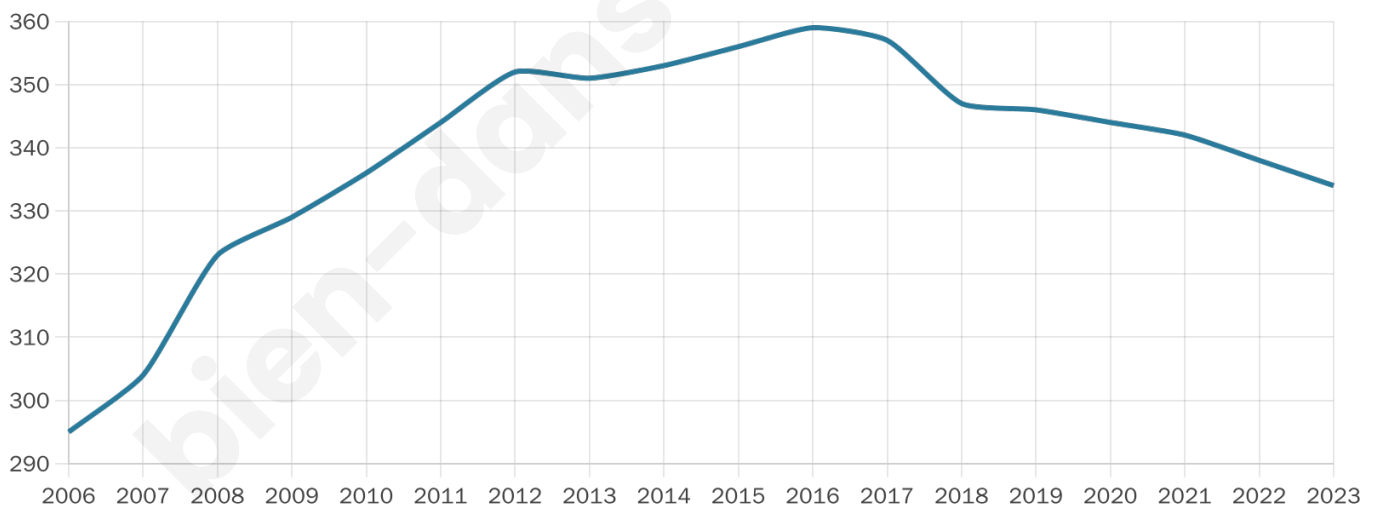

# Statistiques sur la population

Nombre d'habitants

**334**

Age moyen

**35 ans**

Pop active

**46.1%**

Taux chômage

**7.4%**

Pop densité

**19 h/km<sup>2</sup>**

Revenu moyen

**21 560 €/an**

## Evolution du nombre d'habitants

Sources : Institut national de la statistique et des études économiques (insee) selon Les dernières parutions officielles de 2024 portant sur les années 2020, 2021 et 2022.