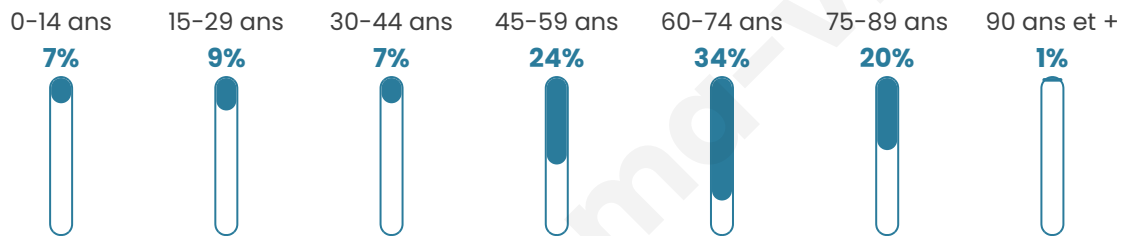

98

Age moyen

56 ans

Pop active

38.8%

Taux chômage

8.2%

Pop densité

8 h/km²

Revenu moyen

18 680 €/an

Evolution du nombre d'habitants

Sources : Institut national de la statistique et des études économiques (insee) selon Les dernières parutions officielles de 2024 portant sur les années 2020, 2021 et 2022.

Tranche d'âge

Activité professionnelle

Niveau de diplôme

Composition des ménages

Profils électoraux

Premier tour

	Emmanuel MACRON	30.95 %
	Jean-Luc MÉLENCHON	20.24 %
	Marine LE PEN	19.05 %
	Fabien ROUSSEL	7.14 %
	Valérie PÉCRESE	5.95 %
	Jean LASSALLE	4.76 %
	Philippe POUTOU	4.76 %
	Éric ZEMMOUR	3.57 %
	Anne HIDALGO	2.38 %
	Nicolas DUPONT- AIGNAN	1.19 %
	Nathalie ARTHAUD	0.00 %
	Yannick JADOT	0.00 %

107 inscrits

Participation : 80.37%

Votes blancs : 1.16%

Votes nuls : 1.16%

Second tourEmmanuel
MACRON

63,38 %

Marine LE PEN

36,62 %