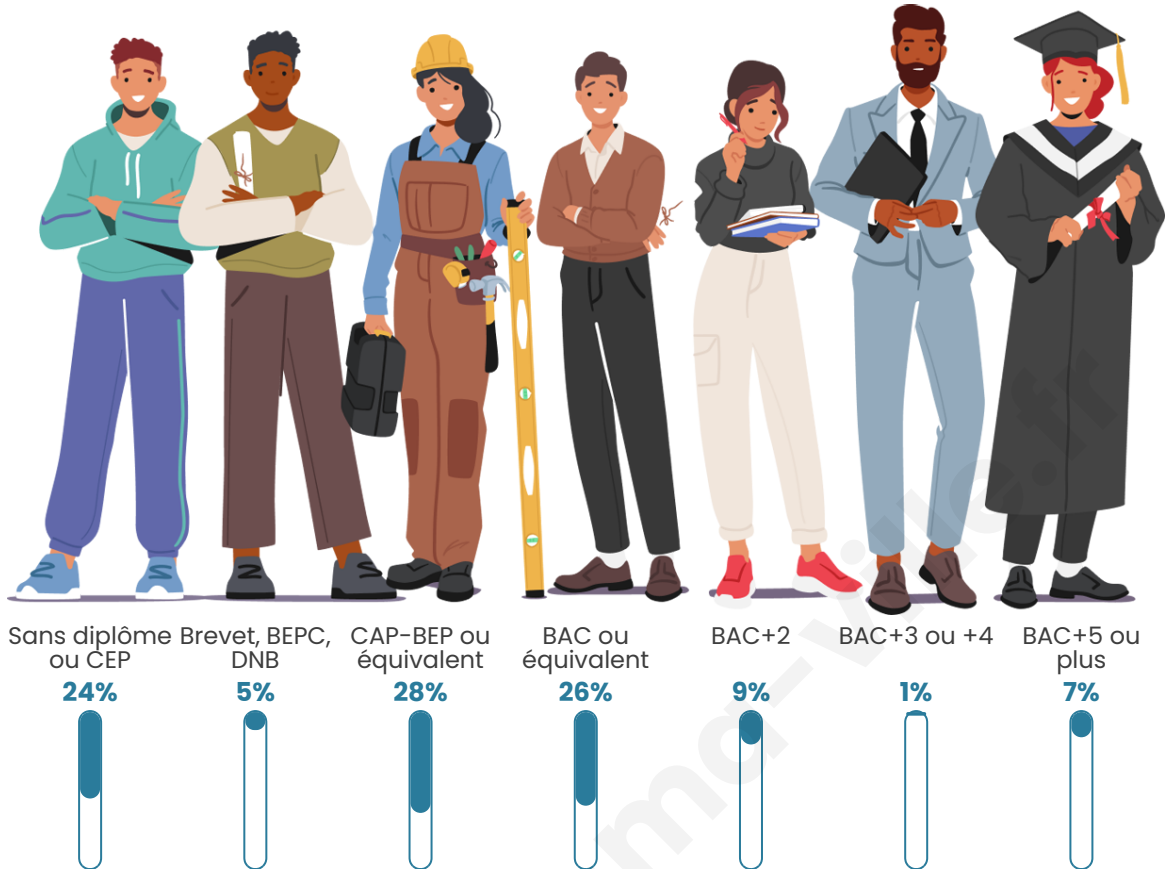

98

Age moyen

56 ans

Pop active

38.8%

Taux chômage

8.2%

Pop densité

Tranche d'âge

Activité professionnelle

Niveau de diplôme

Composition des ménages

Profils électoraux

Premier tour

	Emmanuel MACRON	30.95 %
	Jean-Luc MÉLENCHON	20.24 %
	Marine LE PEN	19.05 %
	Fabien ROUSSEL	7.14 %
	Valérie PÉCRESE	5.95 %
	Jean LASSALLE	4.76 %
	Philippe POUTOU	4.76 %
	Éric ZEMMOUR	3.57 %
	Anne HIDALGO	2.38 %
	Nicolas DUPONT- AIGNAN	1.19 %
	Nathalie ARTHAUD	0.00 %
	Yannick JADOT	0.00 %