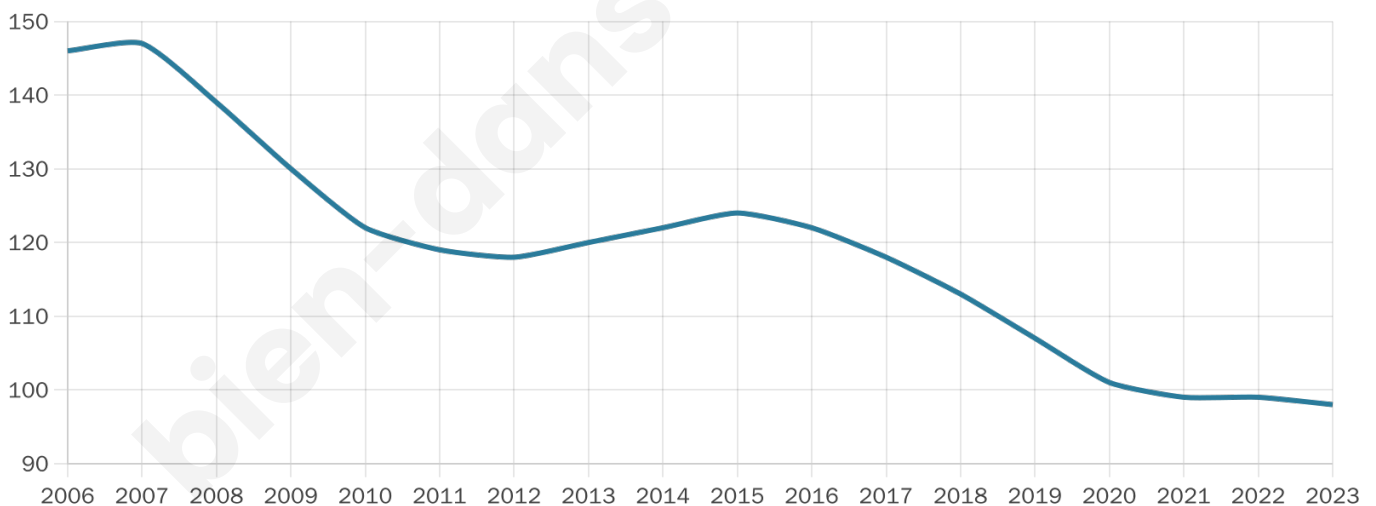

98

Age moyen

56 ans

Pop active

38.8%

Taux chômage

8.2%

Pop densité

8 h/km²

Revenu moyen

18 680 €/an

Evolution du nombre d'habitants

Sources : Institut national de la statistique et des études économiques (insee) selon Les dernières parutions officielles de 2024 portant sur les années 2020, 2021 et 2022.