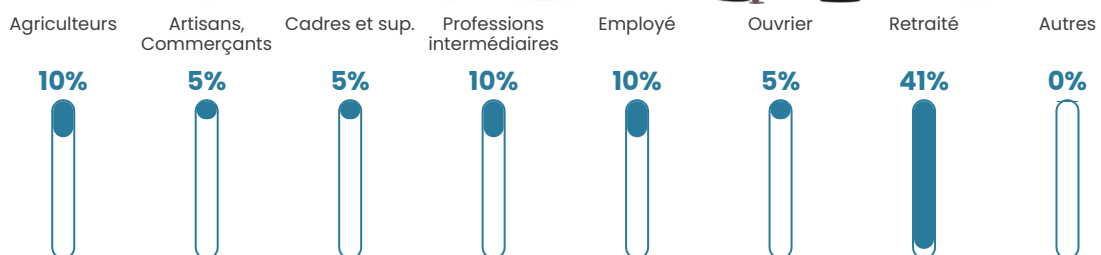

8 h/km²

Revenu moyen

18 680 €/an

Evolution du nombre d'habitants

Sources : Institut national de la statistique et des études économiques (insee) selon Les dernières parutions officielles de 2024 portant sur les années 2020, 2021 et 2022.

Tranche d'âge

Activité professionnelle

Niveau de diplôme

Composition des ménages

Profils électoraux

Premier tour

	Emmanuel MACRON	30.95 %
	Jean-Luc MÉLENCHON	20.24 %
	Marine LE PEN	19.05 %
	Fabien ROUSSEL	7.14 %
	Valérie PÉCRESE	5.95 %
	Jean LASSALLE	4.76 %
	Philippe POUTOU	4.76 %
	Éric ZEMMOUR	3.57 %
	Anne HIDALGO	2.38 %
	Nicolas DUPONT- AIGNAN	1.19 %
	Nathalie ARTHAUD	0.00 %
	Yannick JADOT	0.00 %