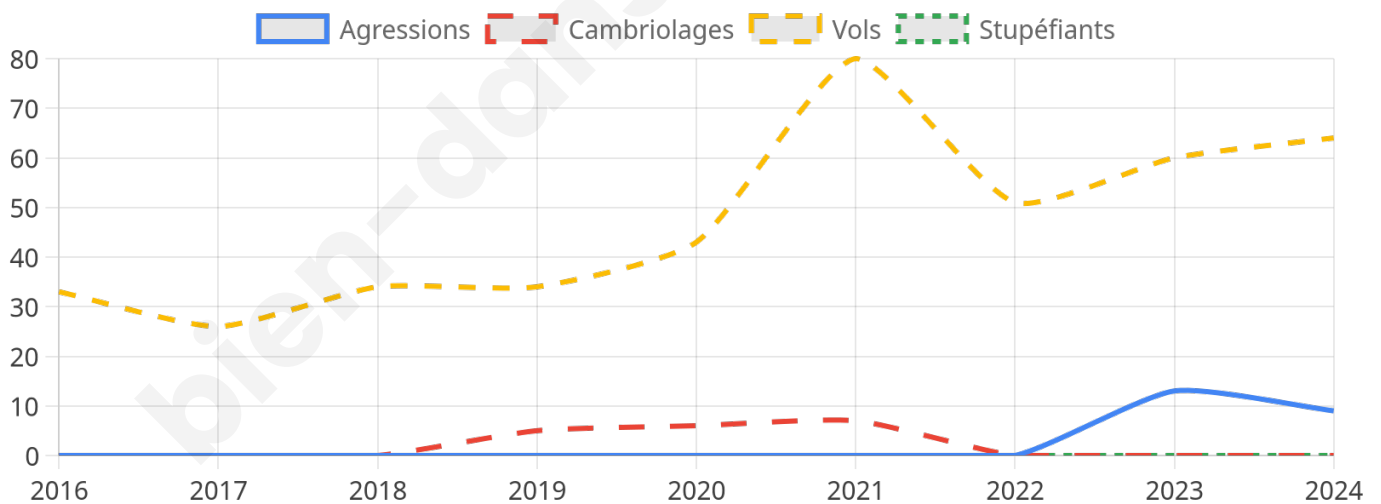

3 647 inscrits

Participation : 78.31%

Votes blancs : 1.37%

Votes nuls : 0.67%

Second tour

	Emmanuel MACRON	68,4 %
	Marine LE PEN	31,6 %

3 653 inscrits

Participation : 78.57%

Votes blancs : 5.57%

Votes nuls : 2.58%

Sécurité

Agressions physiques / sexuelles

9

Cambriolages

0

Vols / dégradations

64

Stupéfiants

0

Evolution du nombre d'infractions

Pour comparer

(en proportion du nombre d'habitants)

Ville Département Région

Sources : Bases statistiques communale, départementale et régionale de la délinquance enregistrée par la police et la gendarmerie nationales selon les dernières parutions officielles de 2025 portant sur l'année 2024 ([data.gouv](https://data.gouv.fr)).