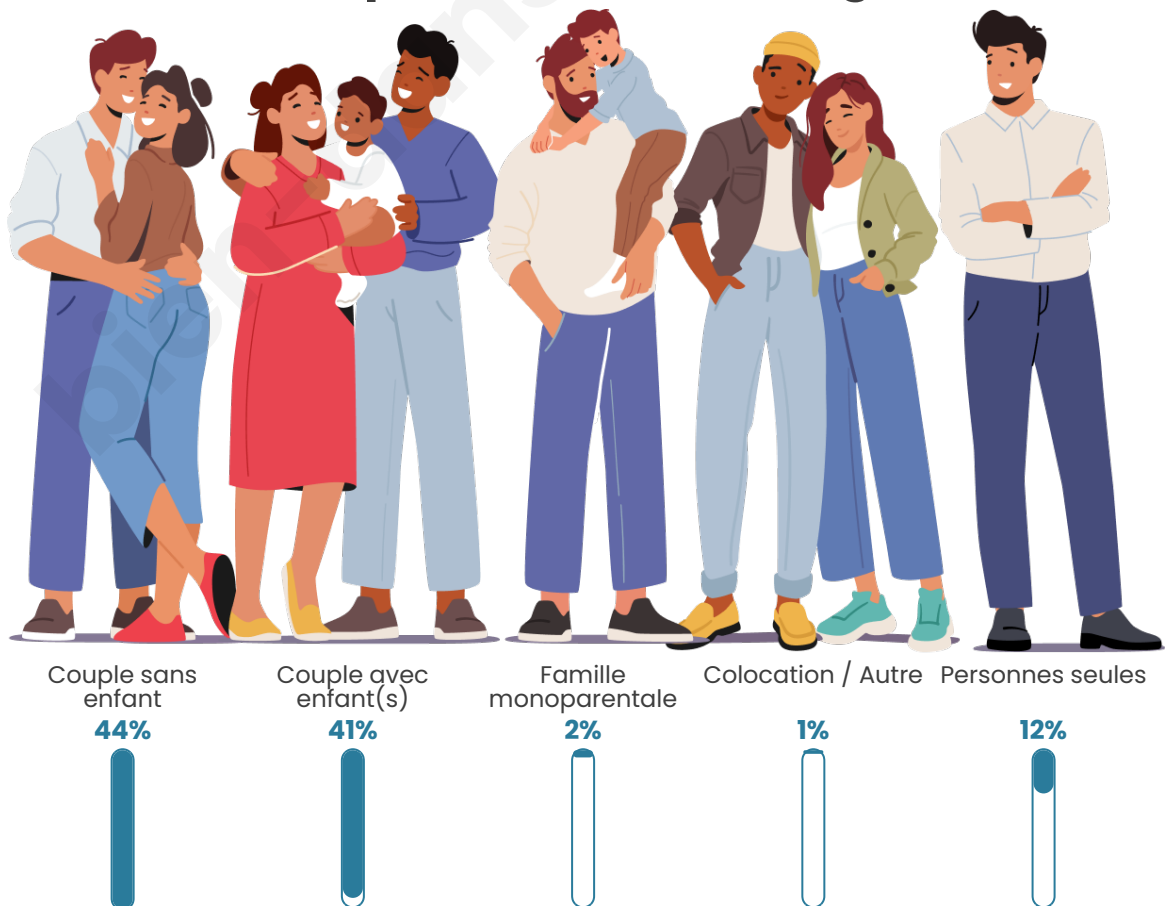

Tranche d'âge

Activité professionnelle

Niveau de diplôme

Composition des ménages

Profils électoraux

Premier tour

	Emmanuel MACRON	38.28 %
	Marine LE PEN	19.66 %
	Jean-Luc MÉLENCHON	15.51 %
	Yannick JADOT	6.15 %
	Valérie PÉCRESSÉ	4.54 %
	Éric ZEMMOUR	4.43 %
	Anne HIDALGO	3.15 %
	Jean LASSALLE	2.64 %
	Nicolas DUPONT- AIGNAN	2.04 %
	Fabien ROUSSEL	2.00 %
	Philippe POUTOU	1.07 %
	Nathalie ARTHAUD	0.54 %