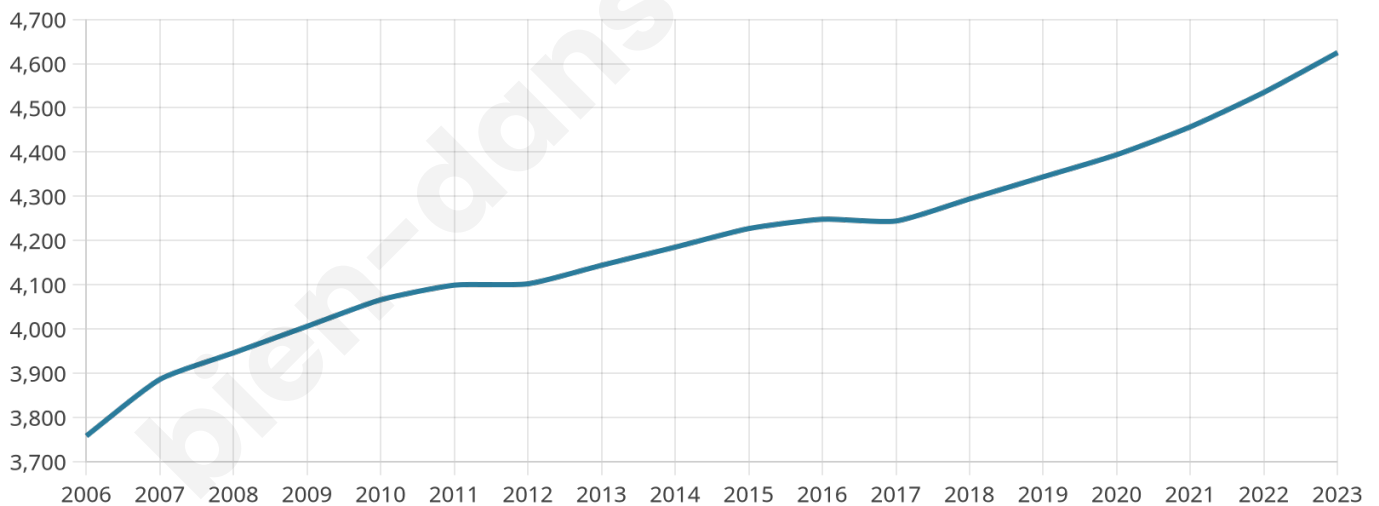

Situation géographique

i Informations clés

- **Région** : Pays de la Loire
- **Département** : Vendée
- **Code postal** : 85170
- **Superficie** : 33 km²

Statistiques sur la population

Nombre d'habitants

4 625

Age moyen

40 ans

Pop active

48.7%

Taux chômage

4%

Pop densité

140 h/km²

Revenu moyen

24 310 €/an

Evolution du nombre d'habitants

Sources : Institut national de la statistique et des études économiques (insee) selon Les dernières parutions officielles de 2024 portant sur les années 2020, 2021 et 2022.