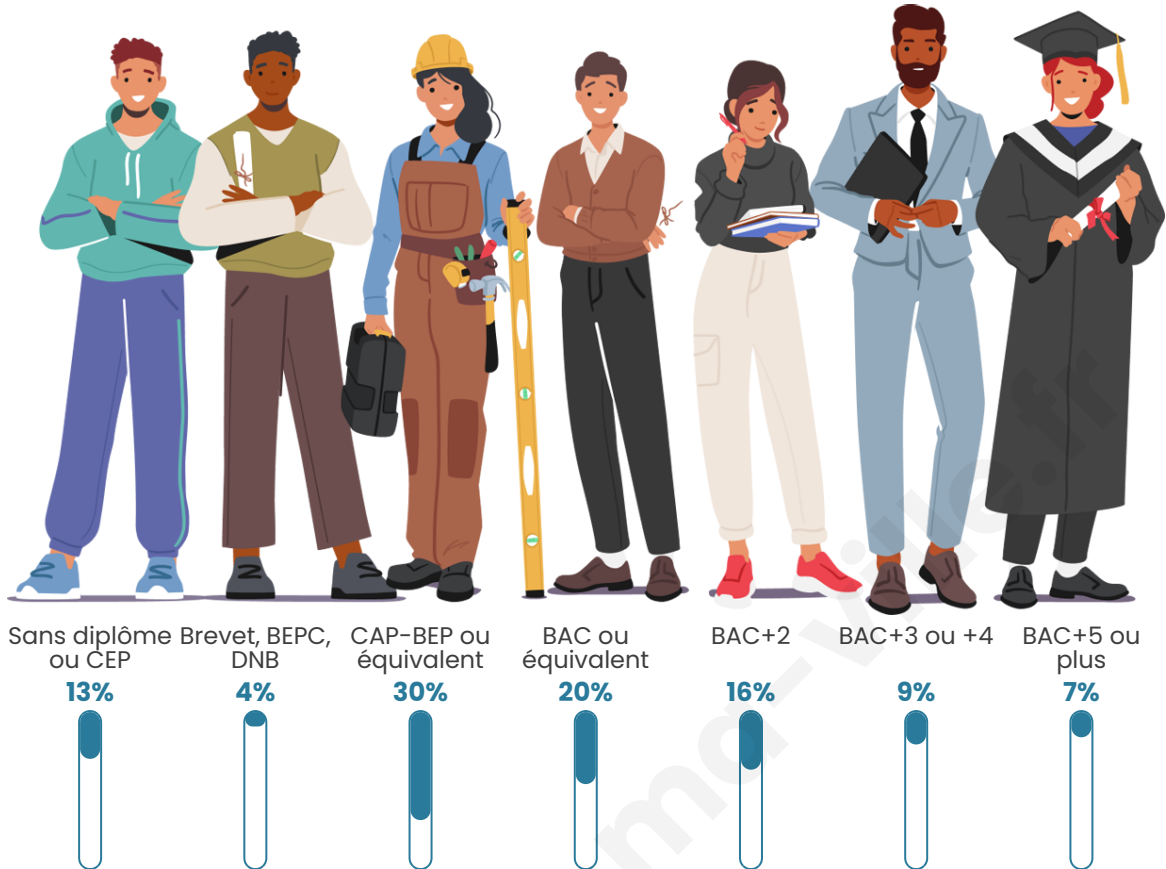

Age moyen

40 ans

Pop active

48.7%

Taux chômage

4%

Pop densité

140 h/km²

Tranche d'âge

Activité professionnelle

Niveau de diplôme

Composition des ménages

Profils électoraux

Premier tour

	Emmanuel MACRON	38.28 %
	Marine LE PEN	19.66 %
	Jean-Luc MÉLENCHON	15.51 %
	Yannick JADOT	6.15 %
	Valérie PÉCRESSÉ	4.54 %
	Éric ZEMMOUR	4.43 %
	Anne HIDALGO	3.15 %
	Jean LASSALLE	2.64 %
	Nicolas DUPONT- AIGNAN	2.04 %
	Fabien ROUSSEL	2.00 %
	Philippe POUTOU	1.07 %
	Nathalie ARTHAUD	0.54 %