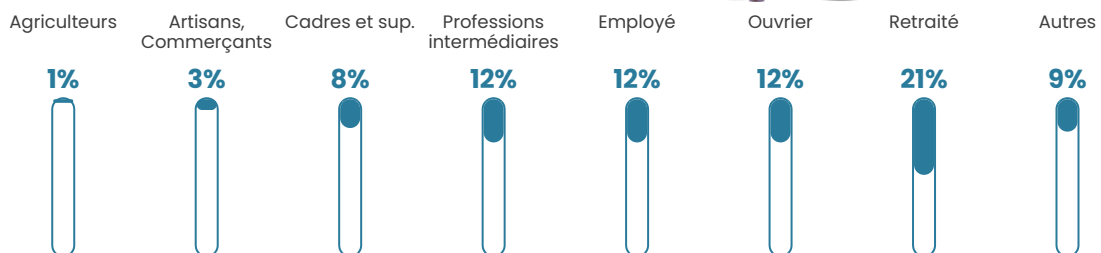

Age moyen

40 ans

Pop active

48.7%

Taux chômage

4%

Pop densité

140 h/km²

Revenu moyen

24 310 €/an

Evolution du nombre d'habitants

Sources : Institut national de la statistique et des études économiques (insee) selon Les dernières parutions officielles de 2024 portant sur les années 2020, 2021 et 2022.

Tranche d'âge

Activité professionnelle

Niveau de diplôme

Composition des ménages

Profils électoraux

Premier tour

	Emmanuel MACRON	38.28 %
	Marine LE PEN	19.66 %
	Jean-Luc MÉLENCHON	15.51 %
	Yannick JADOT	6.15 %
	Valérie PÉCRESSÉ	4.54 %
	Éric ZEMMOUR	4.43 %
	Anne HIDALGO	3.15 %
	Jean LASSALLE	2.64 %
	Nicolas DUPONT- AIGNAN	2.04 %
	Fabien ROUSSEL	2.00 %
	Philippe POUTOU	1.07 %
	Nathalie ARTHAUD	0.54 %