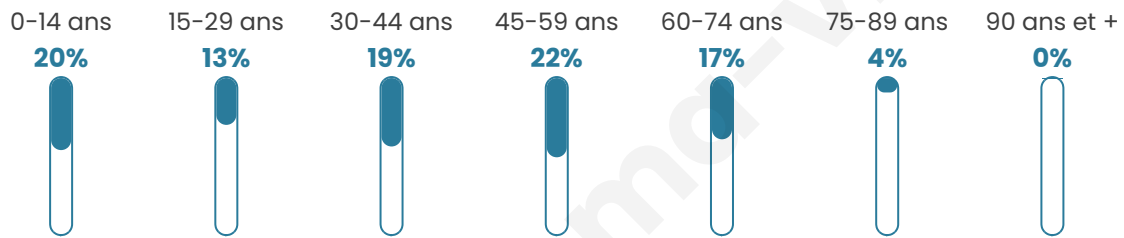

Age moyen

40 ans

Pop active

48.7%

Taux chômage

4%

Pop densité

140 h/km²

Revenu moyen

24 310 €/an

Evolution du nombre d'habitants

Sources : Institut national de la statistique et des études économiques (insee) selon Les dernières parutions officielles de 2024 portant sur les années 2020, 2021 et 2022.

Tranche d'âge

Activité professionnelle

Niveau de diplôme

Composition des ménages

Profils électoraux

Premier tour

	Emmanuel MACRON	38.28 %
	Marine LE PEN	19.66 %
	Jean-Luc MÉLENCHON	15.51 %
	Yannick JADOT	6.15 %
	Valérie PÉCRESSÉ	4.54 %
	Éric ZEMMOUR	4.43 %
	Anne HIDALGO	3.15 %
	Jean LASSALLE	2.64 %
	Nicolas DUPONT- AIGNAN	2.04 %
	Fabien ROUSSEL	2.00 %
	Philippe POUTOU	1.07 %
	Nathalie ARTHAUD	0.54 %