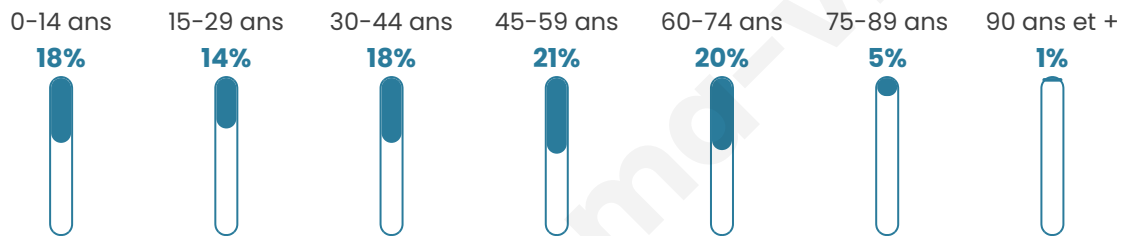

1 245

Age moyen

42 ans

Pop active

46.5%

Taux chômage

6.9%

Pop densité

43 h/km²

Revenu moyen

24 100 €/an

Evolution du nombre d'habitants

Sources : Institut national de la statistique et des études économiques (insee) selon Les dernières parutions officielles de 2024 portant sur les années 2020, 2021 et 2022.

Tranche d'âge

Activité professionnelle

Niveau de diplôme

Composition des ménages

Profils électoraux

Premier tour

	Marine LE PEN	34.52 %
	Emmanuel MACRON	26.82 %
	Jean-Luc MÉLENCHON	12.13 %
	Éric ZEMMOUR	9.99 %
	Valérie PÉCRESE	3.99 %
	Yannick JADOT	3.42 %
	Jean LASSALLE	2.57 %
	Nicolas DUPONT-AIGNAN	2.28 %
	Fabien ROUSSEL	1.71 %
	Anne HIDALGO	1.43 %
	Nathalie ARTHAUD	0.71 %
	Philippe POUTOU	0.43 %

884 inscrits

Participation : 81%
Votes blancs : 1.54%
Votes nuls : 0.56%

Second tour

	Emmanuel MACRON	45,73 %
	Marine LE PEN	54,27 %

884 inscrits

Participation : 76.7%
Votes blancs : 5.16%
Votes nuls : 1.62%