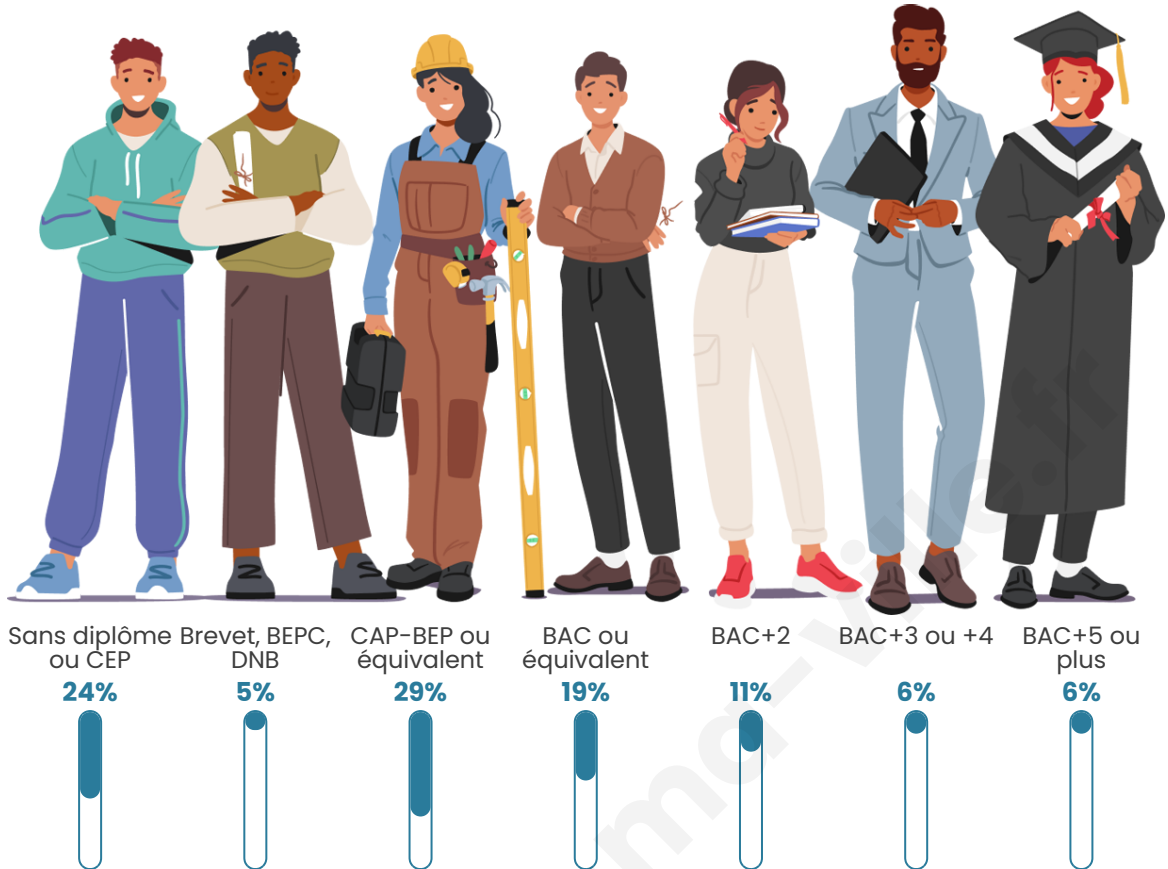

Tranche d'âge

Activité professionnelle

Niveau de diplôme

Composition des ménages

Profils électoraux

Premier tour

	Marine LE PEN	34.52 %
	Emmanuel MACRON	26.82 %
	Jean-Luc MÉLENCHON	12.13 %
	Éric ZEMMOUR	9.99 %
	Valérie PÉCRESE	3.99 %
	Yannick JADOT	3.42 %
	Jean LASSALLE	2.57 %
	Nicolas DUPONT-AIGNAN	2.28 %
	Fabien ROUSSEL	1.71 %
	Anne HIDALGO	1.43 %
	Nathalie ARTHAUD	0.71 %
	Philippe POUTOU	0.43 %