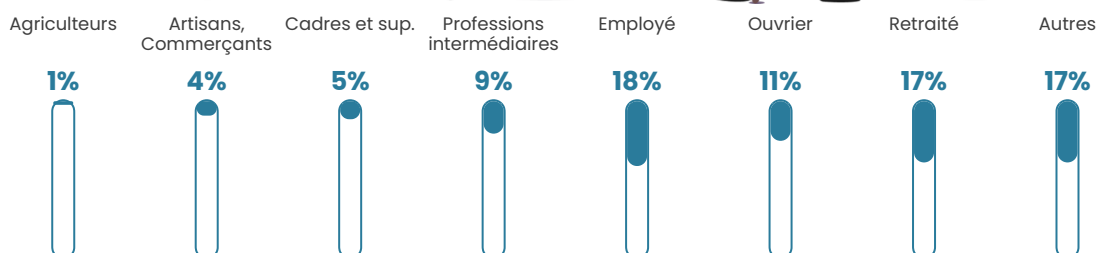

43 h/km²

Revenu moyen

24 100 €/an

Evolution du nombre d'habitants

Sources : Institut national de la statistique et des études économiques (insee) selon Les dernières parutions officielles de 2024 portant sur les années 2020, 2021 et 2022.

Tranche d'âge

Activité professionnelle

Niveau de diplôme

Composition des ménages

Profils électoraux

Premier tour

	Marine LE PEN	34.52 %
	Emmanuel MACRON	26.82 %
	Jean-Luc MÉLENCHON	12.13 %
	Éric ZEMMOUR	9.99 %
	Valérie PÉCRESE	3.99 %
	Yannick JADOT	3.42 %
	Jean LASSALLE	2.57 %
	Nicolas DUPONT-AIGNAN	2.28 %
	Fabien ROUSSEL	1.71 %
	Anne HIDALGO	1.43 %
	Nathalie ARTHAUD	0.71 %
	Philippe POUTOU	0.43 %