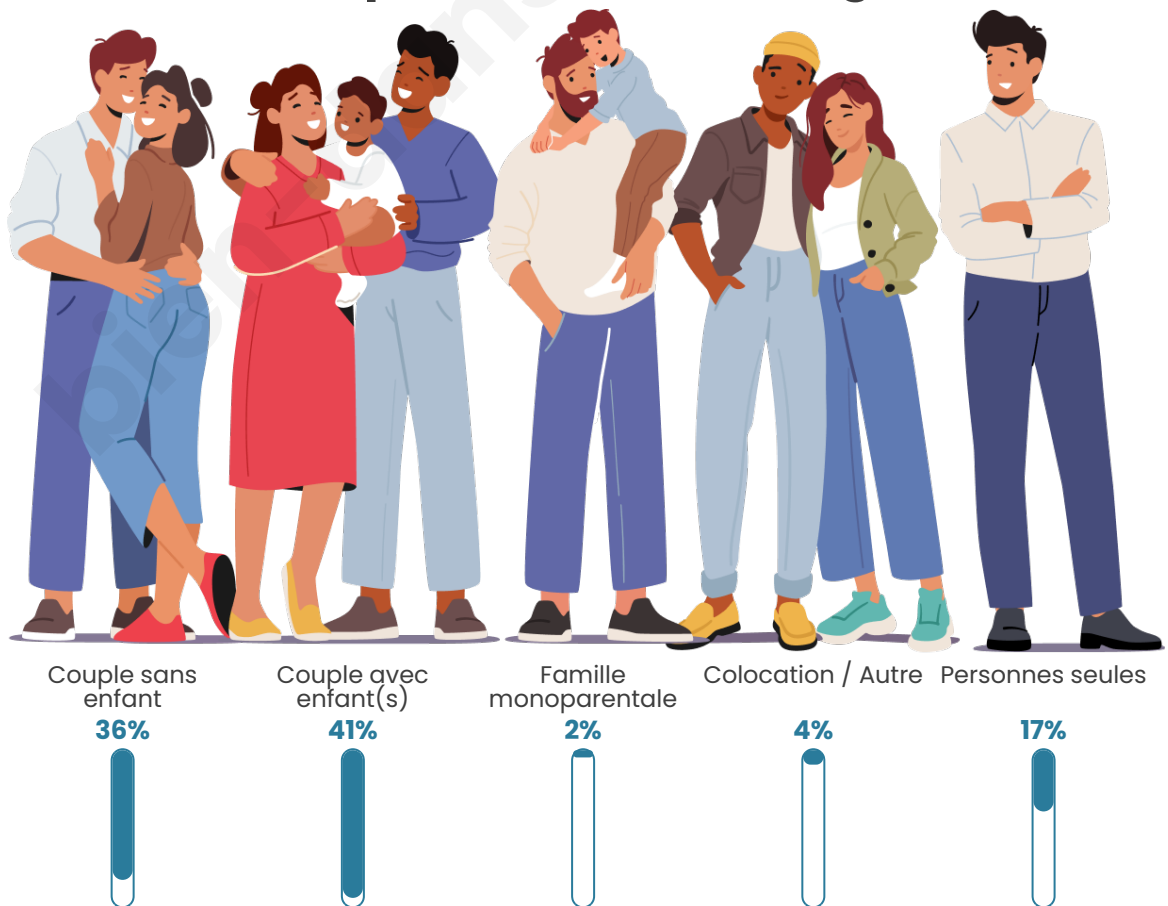

Tranche d'âge

Activité professionnelle

Niveau de diplôme

Composition des ménages

Profils électoraux

Premier tour

	Marine LE PEN	34.52 %
	Emmanuel MACRON	26.82 %
	Jean-Luc MÉLENCHON	12.13 %
	Éric ZEMMOUR	9.99 %
	Valérie PÉCRESE	3.99 %
	Yannick JADOT	3.42 %
	Jean LASSALLE	2.57 %
	Nicolas DUPONT-AIGNAN	2.28 %
	Fabien ROUSSEL	1.71 %
	Anne HIDALGO	1.43 %
	Nathalie ARTHAUD	0.71 %
	Philippe POUTOU	0.43 %