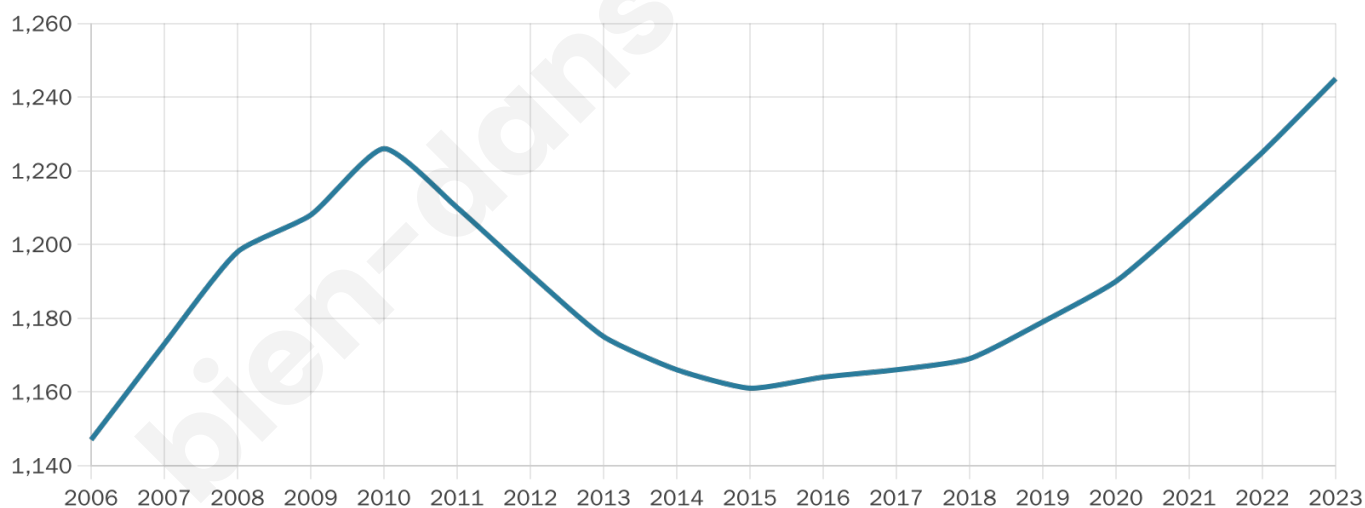

Version web

Ville de Dompierre-sur-Veyle

Présenté par

BIEN dans ma **VILLE** 

Sommaire

Situation géographique	3
Statistiques sur la population	4
Evolution du nombre d'habitants	4
Tranche d'âge	5
0-14 ans	5
15-29 ans	5
30-44 ans	5
45-59 ans	5
60-74 ans	5
75-89 ans	5
90 ans et +	5
Activité professionnelle	5
Agriculteurs	5
Artisans, Commerçants	5
Cadres et sup.	5
Professions intermédiaires	5
Employé	5
Ouvrier	5
Retraité	5
Autres	5
Niveau de diplôme	6
Sans diplôme ou CEP	6
Brevet, BEPC, DNB	6
CAP-BEP ou équivalent	6
BAC ou équivalent	6
BAC+2	6
BAC+3 ou +4	6
BAC+5 ou plus	6
Composition des ménages	6
Couple sans enfant	6
Couple avec enfant(s)	6
Famille monoparentale	6
Colocation / Autre	6
Personnes seules	6
Profils électoraux	7
Premier tour	7
Sécurité	8
Evolution du nombre d'infractions	8
Pour comparer	9
Services à la population	10
Commerce	10
Éducation	10
Villes autour de Dompierre-sur-Veyle	12

1 245

Age moyen

42 ans

Pop active

46.5%

Taux chômage

6.9%

Pop densité

43 h/km²

Revenu moyen

24 100 €/an

Evolution du nombre d'habitants

Sources : Institut national de la statistique et des études économiques (insee) selon Les dernières parutions officielles de 2024 portant sur les années 2020, 2021 et 2022.