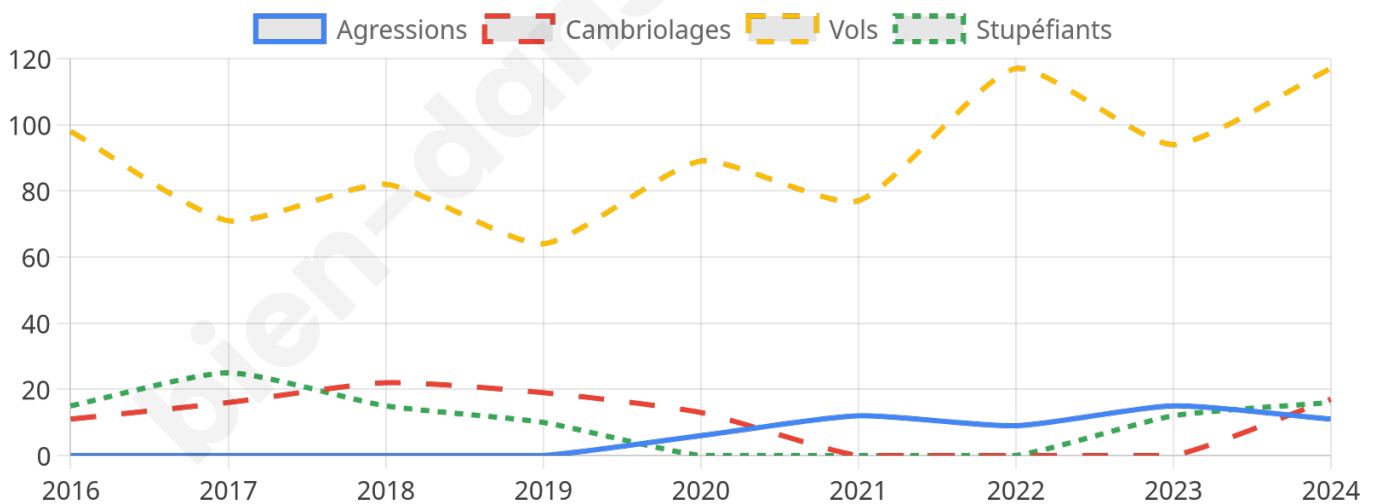

4 915 inscrits

Participation : 79.57%

Votes blancs : 1.41%

Votes nuls : 0.61%

Second tour

	Emmanuel MACRON	64,94 %
	Marine LE PEN	35,06 %

4 918 inscrits

Participation : 76.45%

Votes blancs : 7.53%

Votes nuls : 1.89%

Sécurité

Agressions physiques / sexuelles

11

Cambriolages

17

Vols / dégradations

117

Stupéfiants

16

Evolution du nombre d'infractions

Pour comparer

(en proportion du nombre d'habitants)

Sources : Bases statistiques communale, départementale et régionale de la délinquance enregistrée par la police et la gendarmerie nationales selon les dernières parutions officielles de 2025 portant sur l'année 2024 ([data.gouv](https://data.gouv.fr)).