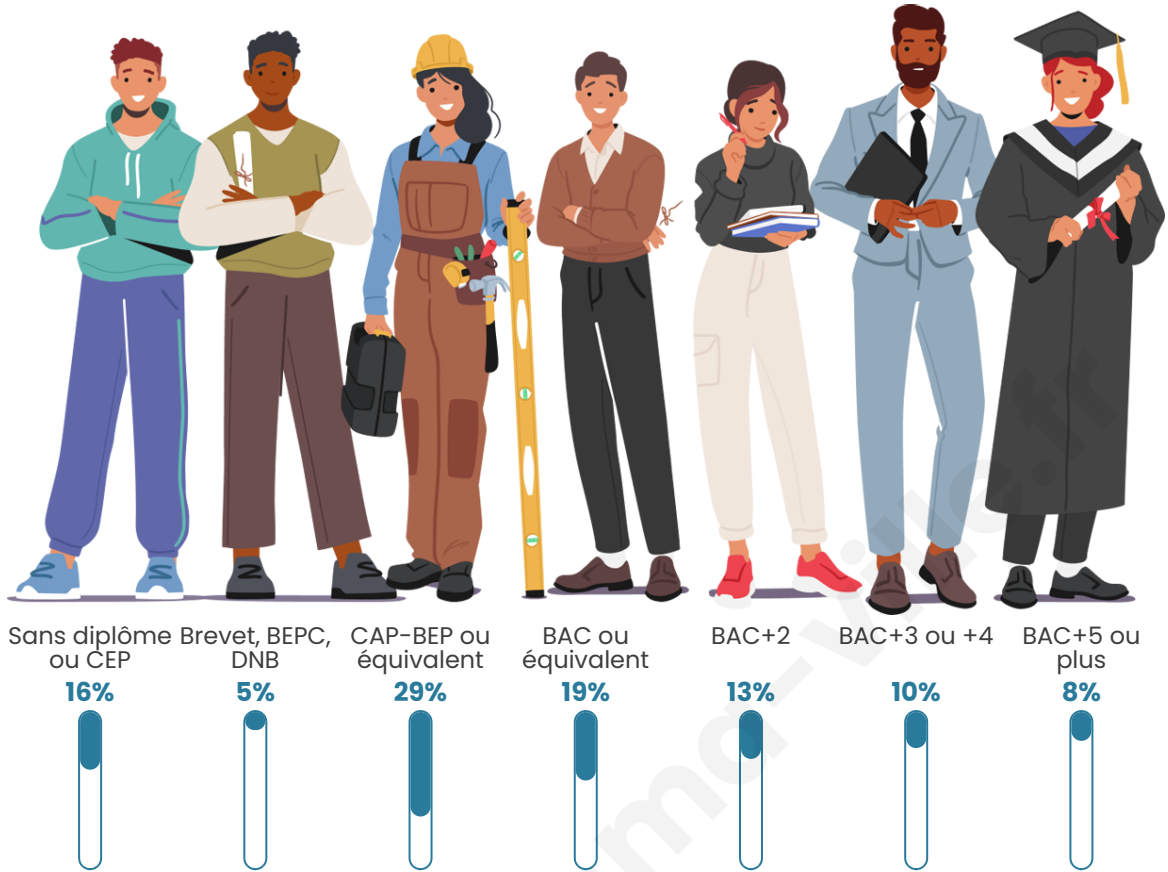

Tranche d'âge

Activité professionnelle

Niveau de diplôme

Composition des ménages

Profils électoraux

Premier tour

	Emmanuel MACRON	34.42 %
	Jean-Luc MÉLENCHON	20.59 %
	Marine LE PEN	19.60 %
	Yannick JADOT	6.18 %
	Éric ZEMMOUR	5.01 %
	Valérie PÉCRESE	4.20 %
	Jean LASSALLE	3.03 %
	Fabien ROUSSEL	2.53 %
	Nicolas DUPONT-AIGNAN	1.91 %
	Anne HIDALGO	1.62 %
	Philippe POUTOU	0.60 %
	Nathalie ARTHAUD	0.31 %