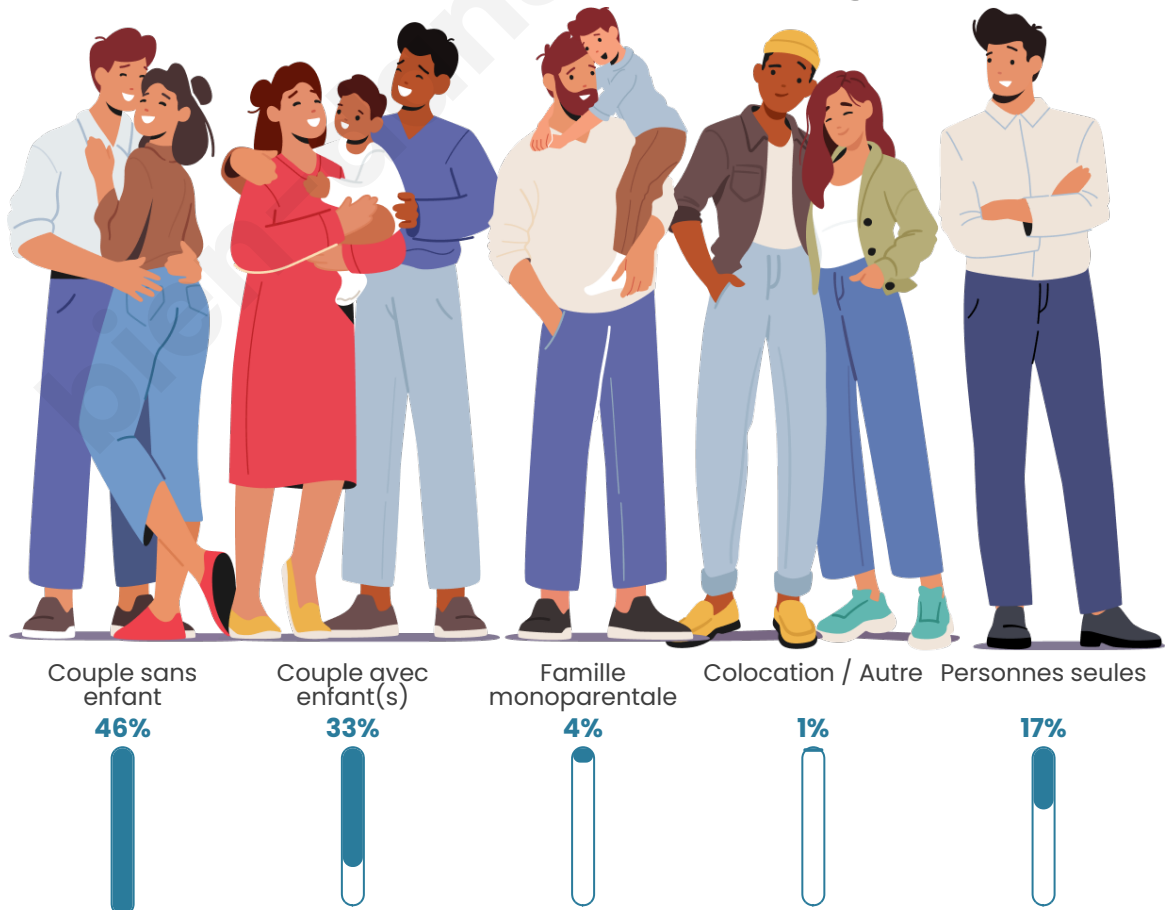

Tranche d'âge

Activité professionnelle

Niveau de diplôme

Composition des ménages

Profils électoraux

Premier tour

	Emmanuel MACRON	34.42 %
	Jean-Luc MÉLENCHON	20.59 %
	Marine LE PEN	19.60 %
	Yannick JADOT	6.18 %
	Éric ZEMMOUR	5.01 %
	Valérie PÉCRESE	4.20 %
	Jean LASSALLE	3.03 %
	Fabien ROUSSEL	2.53 %
	Nicolas DUPONT-AIGNAN	1.91 %
	Anne HIDALGO	1.62 %
	Philippe POUTOU	0.60 %
	Nathalie ARTHAUD	0.31 %