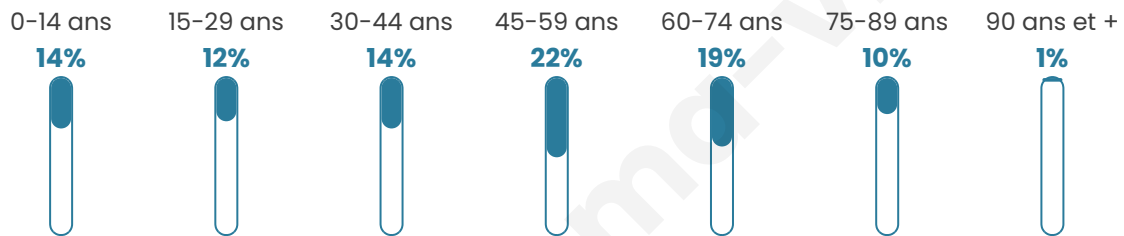

6 315

Age moyen

46 ans

Pop active

42.4%

Taux chômage

6.5%

Pop densité

351 h/km²

Revenu moyen

26 110 €/an

Evolution du nombre d'habitants

Sources : Institut national de la statistique et des études économiques (insee) selon Les dernières parutions officielles de 2024 portant sur les années 2020, 2021 et 2022.

Tranche d'âge

Activité professionnelle

Niveau de diplôme

Composition des ménages

Profils électoraux

Premier tour

	Emmanuel MACRON	34.42 %
	Jean-Luc MÉLENCHON	20.59 %
	Marine LE PEN	19.60 %
	Yannick JADOT	6.18 %
	Éric ZEMMOUR	5.01 %
	Valérie PÉCRESE	4.20 %
	Jean LASSALLE	3.03 %
	Fabien ROUSSEL	2.53 %
	Nicolas DUPONT-AIGNAN	1.91 %
	Anne HIDALGO	1.62 %
	Philippe POUTOU	0.60 %
	Nathalie ARTHAUD	0.31 %

4 915 inscrits

Participation : 79.57%

Votes blancs : 1.41%

Votes nuls : 0.61%

Second tour

	Emmanuel MACRON	64,94 %
	Marine LE PEN	35,06 %

4 918 inscrits

Participation : 76.45%