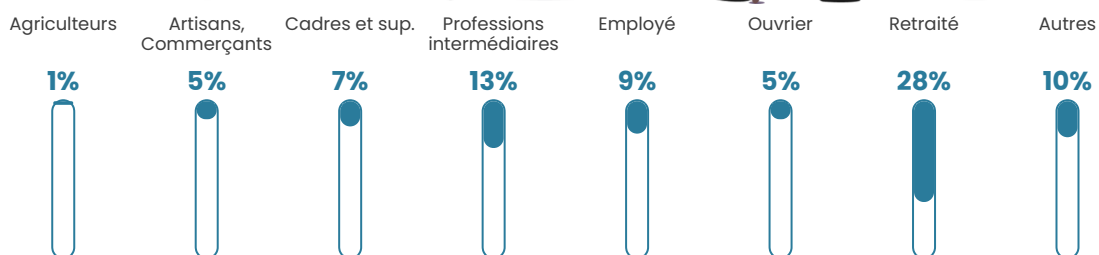

351 h/km²

Revenu moyen

26 110 €/an

Evolution du nombre d'habitants

Sources : Institut national de la statistique et des études économiques (insee) selon Les dernières parutions officielles de 2024 portant sur les années 2020, 2021 et 2022.

Tranche d'âge

Activité professionnelle

Niveau de diplôme

Composition des ménages

Profils électoraux

Premier tour

	Emmanuel MACRON	34.42 %
	Jean-Luc MÉLENCHON	20.59 %
	Marine LE PEN	19.60 %
	Yannick JADOT	6.18 %
	Éric ZEMMOUR	5.01 %
	Valérie PÉCRESE	4.20 %
	Jean LASSALLE	3.03 %
	Fabien ROUSSEL	2.53 %
	Nicolas DUPONT-AIGNAN	1.91 %
	Anne HIDALGO	1.62 %
	Philippe POUTOU	0.60 %
	Nathalie ARTHAUD	0.31 %