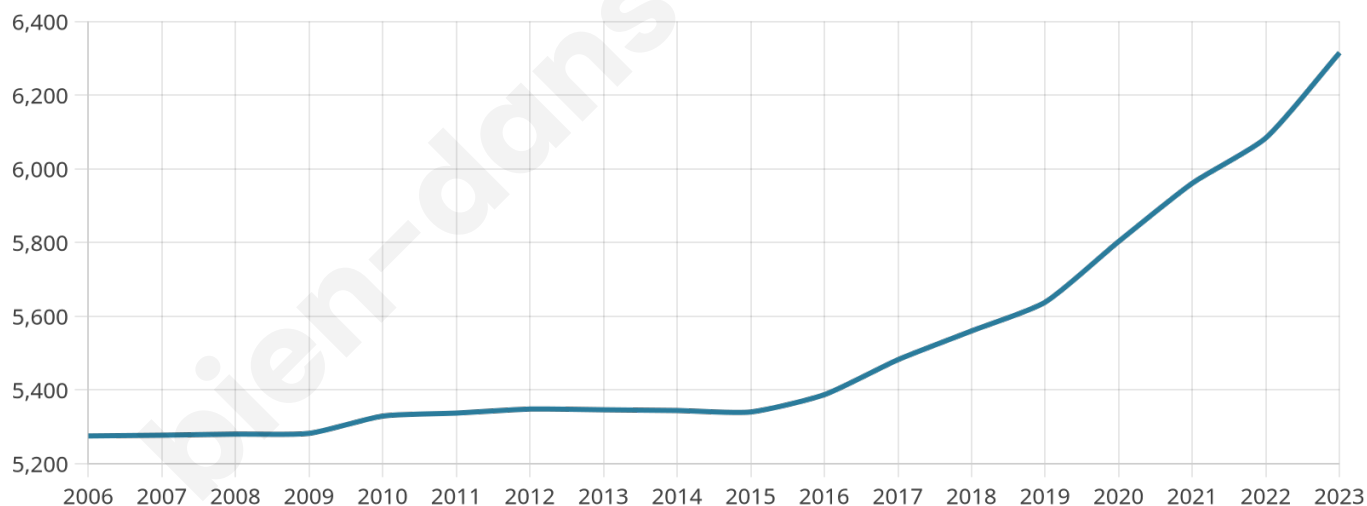

Version web

Ville de Dompierre-sur- Mer

Présenté par

BIEN dans
ma **VILLE** 

Sommaire

Situation géographique	3
Statistiques sur la population	4
Evolution du nombre d'habitants	4
Tranche d'âge	5
0-14 ans	5
15-29 ans	5
30-44 ans	5
45-59 ans	5
60-74 ans	5
75-89 ans	5
90 ans et +	5
Activité professionnelle	5
Agriculteurs	5
Artisans, Commerçants	5
Cadres et sup.	5
Professions intermédiaires	5
Employé	5
Ouvrier	5
Retraité	5
Autres	5
Niveau de diplôme	6
Sans diplôme ou CEP	6
Brevet, BEPC, DNB	6
CAP-BEP ou équivalent	6
BAC ou équivalent	6
BAC+2	6
BAC+3 ou +4	6
BAC+5 ou plus	6
Composition des ménages	6
Couple sans enfant	6
Couple avec enfant(s)	6
Famille monoparentale	6
Colocation / Autre	6
Personnes seules	6
Profil électoraux	7
Premier tour	7
Sécurité	8
Evolution du nombre d'infractions	8
Pour comparer	9
Services à la population	10
Commerce	10
Éducation	10
Villes autour de Dompierre-sur-Mer	11
Avis sur la ville de Dompierre-sur-Mer	12
Moyenne par critère	12
Villes autour de Dompierre-sur-Mer	12
Répartition des avis par note	12
Répartition des avis par note	12

6 315

Age moyen

46 ans

Pop active

42.4%

Taux chômage

6.5%

Pop densité

351 h/km²

Revenu moyen

26 110 €/an

Evolution du nombre d'habitants

Sources : Institut national de la statistique et des études économiques (insee) selon Les dernières parutions officielles de 2024 portant sur les années 2020, 2021 et 2022.