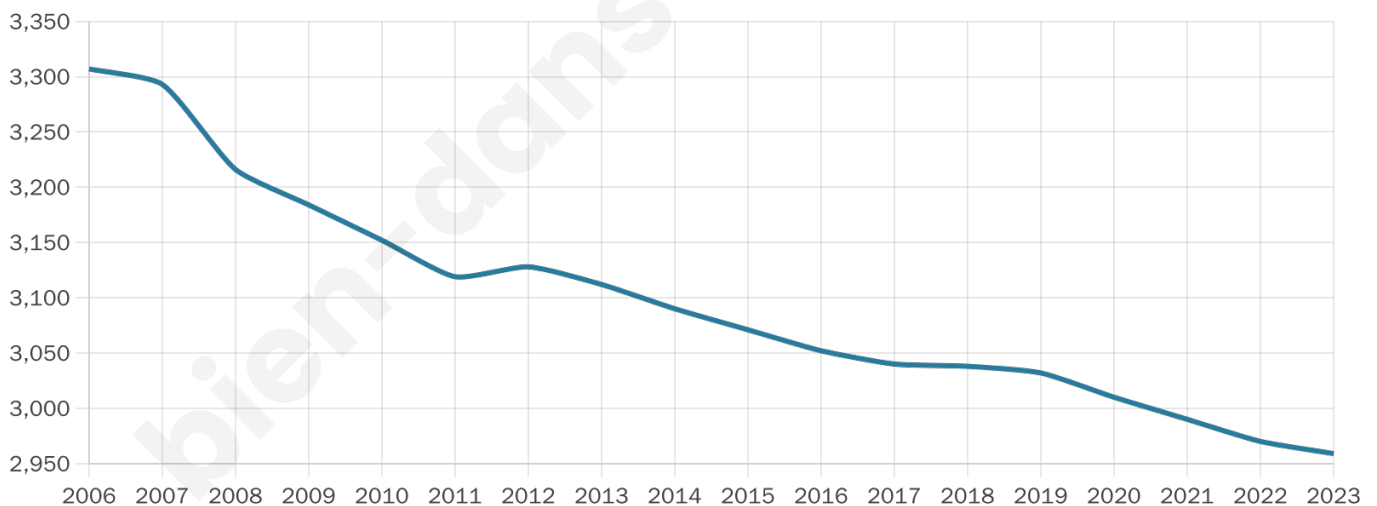

# Statistiques sur la population

Nombre d'habitants

**2 959**

Age moyen

**49 ans**

Pop active

**38.7%**

Taux chômage

**7.2%**

Pop densité

**66 h/km<sup>2</sup>**

Revenu moyen

**21 010 €/an**

## Evolution du nombre d'habitants

Sources : Institut national de la statistique et des études économiques (insee) selon Les dernières parutions officielles de 2024 portant sur les années 2020, 2021 et 2022.