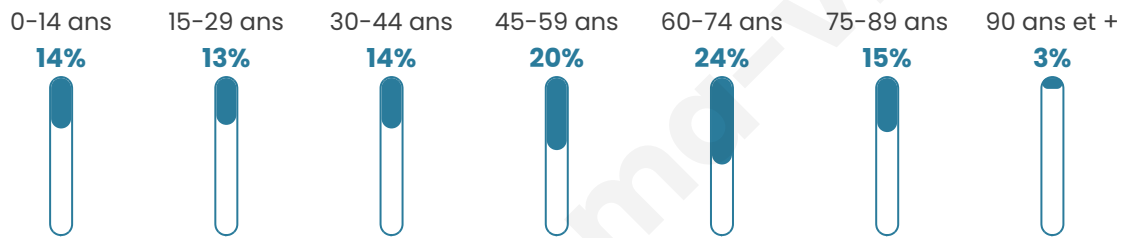

# Statistiques sur la population

Nombre d'habitants

**2 959**

Age moyen

**49 ans**

Pop active

**38.7%**

Taux chômage

**7.2%**

Pop densité

**66 h/km<sup>2</sup>**

Revenu moyen

**21 010 €/an**

## Evolution du nombre d'habitants

Sources : Institut national de la statistique et des études économiques (insee) selon Les dernières parutions officielles de 2024 portant sur les années 2020, 2021 et 2022.

## Tranche d'âge