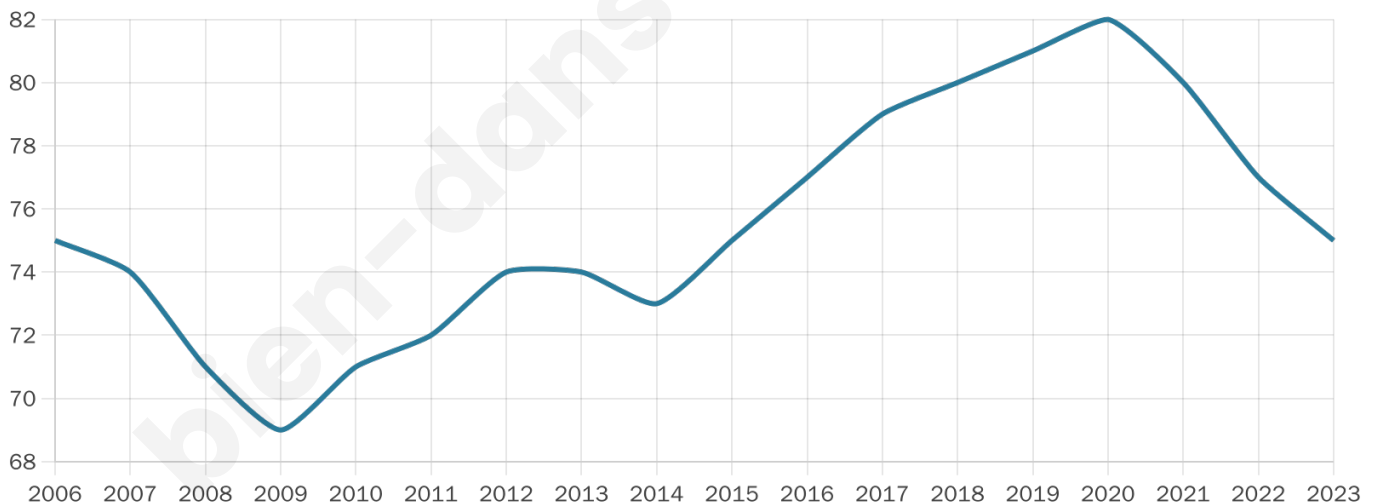

# Statistiques sur la population

Nombre d'habitants

**75**

Age moyen

**40 ans**

Pop active

**46.7%**

Taux chômage

**2.3%**

Pop densité

**6 h/km<sup>2</sup>**

Revenu moyen

**NC**

## Evolution du nombre d'habitants

Sources : Institut national de la statistique et des études économiques (insee) selon Les dernières parutions officielles de 2024 portant sur les années 2020, 2021 et 2022.

## Tranche d'âge