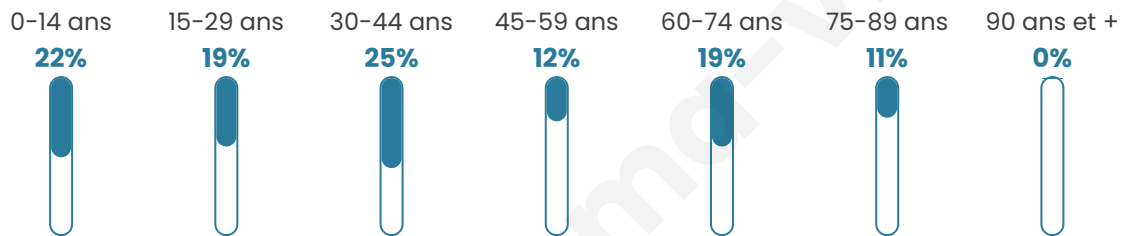

# Statistiques sur la population

Nombre d'habitants

**75**

Age moyen

**40 ans**

Pop active

**46.7%**

Taux chômage

**2.3%**

Pop densité

**6 h/km<sup>2</sup>**

Revenu moyen

**NC**

## Evolution du nombre d'habitants

Sources : Institut national de la statistique et des études économiques (insee) selon Les dernières parutions officielles de 2024 portant sur les années 2020, 2021 et 2022.

## Tranche d'âge