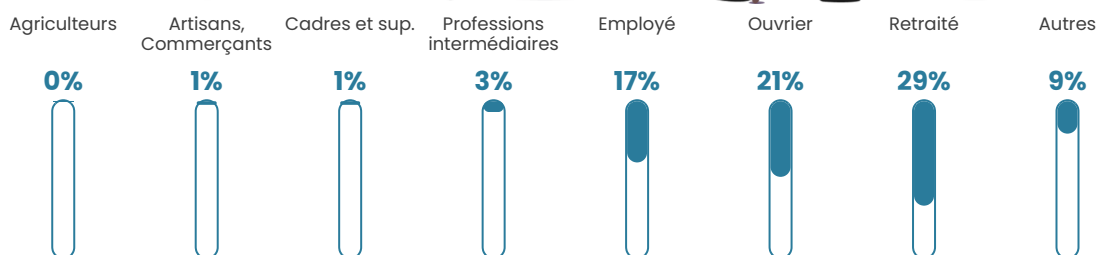

21 840 €/an

Evolution du nombre d'habitants

Sources : Institut national de la statistique et des études économiques (insee) selon Les dernières parutions officielles de 2024 portant sur les années 2020, 2021 et 2022.

Tranche d'âge

Activité professionnelle

Niveau de diplôme

Composition des ménages

Profils électoraux

Premier tour

	Marine LE PEN	41.41 %
	Emmanuel MACRON	28.79 %
	Jean-Luc MÉLENCHON	12.12 %
	Éric ZEMMOUR	8.08 %
	Nathalie ARTHAUD	3.03 %
	Fabien ROUSSEL	2.53 %
	Valérie PÉCRESSÉ	1.52 %
	Jean LASSALLE	1.01 %
	Anne HIDALGO	0.51 %
	Philippe POUTOU	0.51 %
	Nicolas DUPONT- AIGNAN	0.51 %
	Yannick JADOT	0.00 %