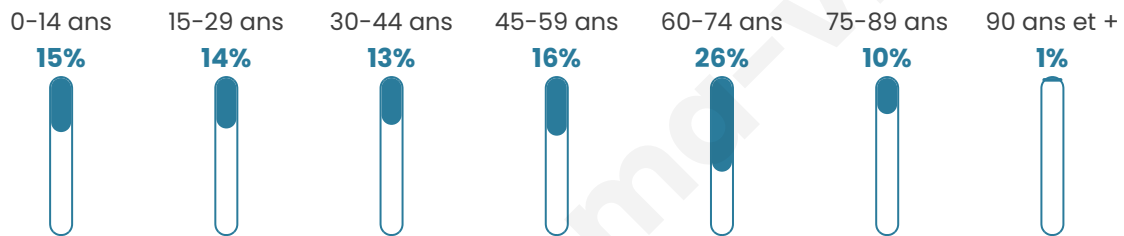

46 ans

Pop active

37.5%

Taux chômage

10.9%

Pop densité

38 h/km²

Revenu moyen

21 840 €/an

Evolution du nombre d'habitants

Sources : Institut national de la statistique et des études économiques (insee) selon Les dernières parutions officielles de 2024 portant sur les années 2020, 2021 et 2022.

Tranche d'âge

Activité professionnelle

Niveau de diplôme

Composition des ménages

Profils électoraux

Premier tour

	Marine LE PEN	41.41 %
	Emmanuel MACRON	28.79 %
	Jean-Luc MÉLENCHON	12.12 %
	Éric ZEMMOUR	8.08 %
	Nathalie ARTHAUD	3.03 %
	Fabien ROUSSEL	2.53 %
	Valérie PÉCRESSÉ	1.52 %
	Jean LASSALLE	1.01 %
	Anne HIDALGO	0.51 %
	Philippe POUTOU	0.51 %
	Nicolas DUPONT- AIGNAN	0.51 %
	Yannick JADOT	0.00 %