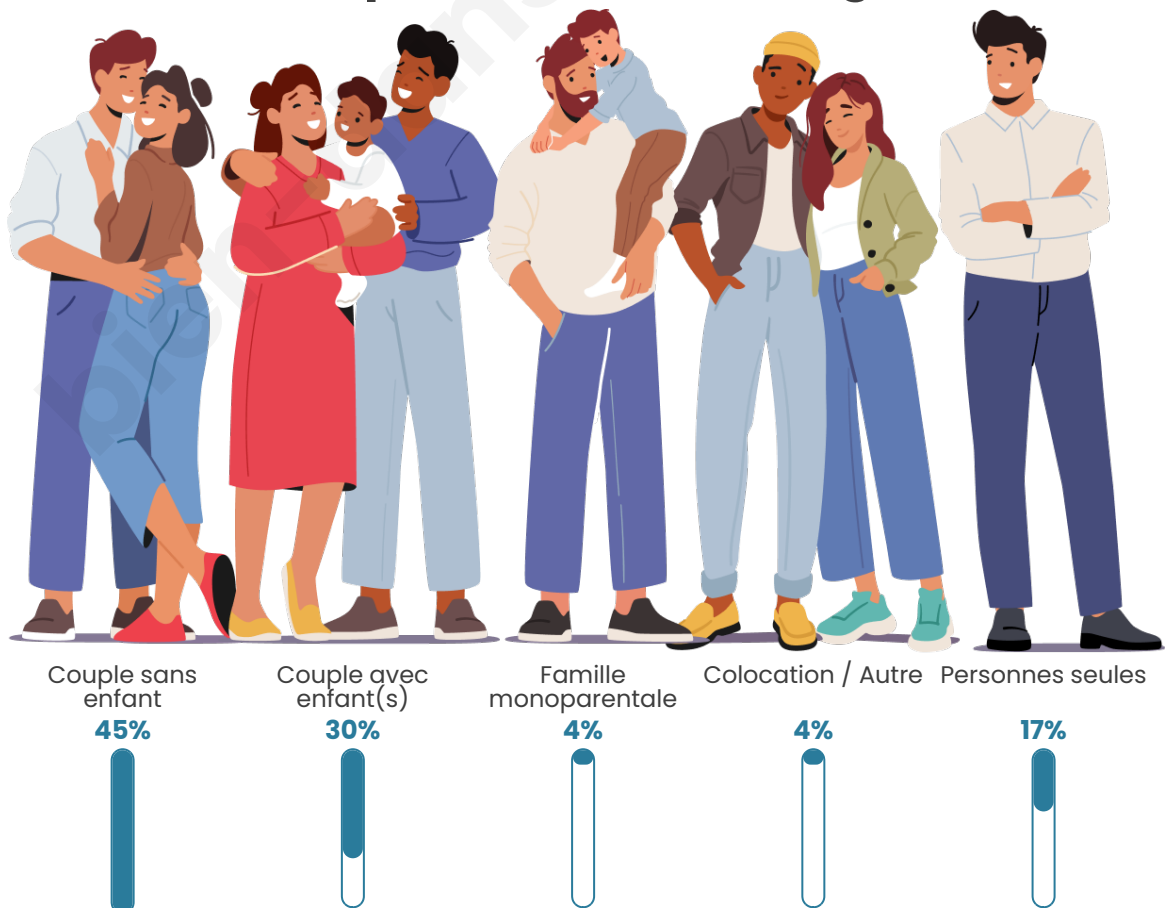

Tranche d'âge

Activité professionnelle

Niveau de diplôme

Composition des ménages

Profils électoraux

Premier tour

	Marine LE PEN	41.41 %
	Emmanuel MACRON	28.79 %
	Jean-Luc MÉLENCHON	12.12 %
	Éric ZEMMOUR	8.08 %
	Nathalie ARTHAUD	3.03 %
	Fabien ROUSSEL	2.53 %
	Valérie PÉCRESSÉ	1.52 %
	Jean LASSALLE	1.01 %
	Anne HIDALGO	0.51 %
	Philippe POUTOU	0.51 %
	Nicolas DUPONT- AIGNAN	0.51 %
	Yannick JADOT	0.00 %