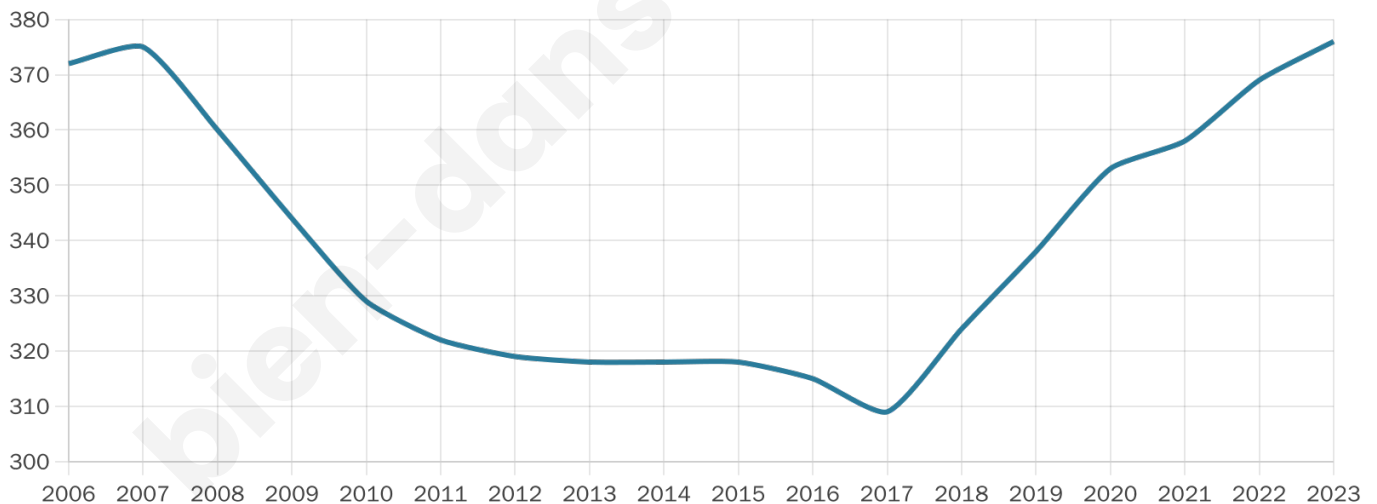

46 ans

Pop active

37.5%

Taux chômage

10.9%

Pop densité

38 h/km²

Revenu moyen

21 840 €/an

Evolution du nombre d'habitants

Sources : Institut national de la statistique et des études économiques (insee) selon Les dernières parutions officielles de 2024 portant sur les années 2020, 2021 et 2022.