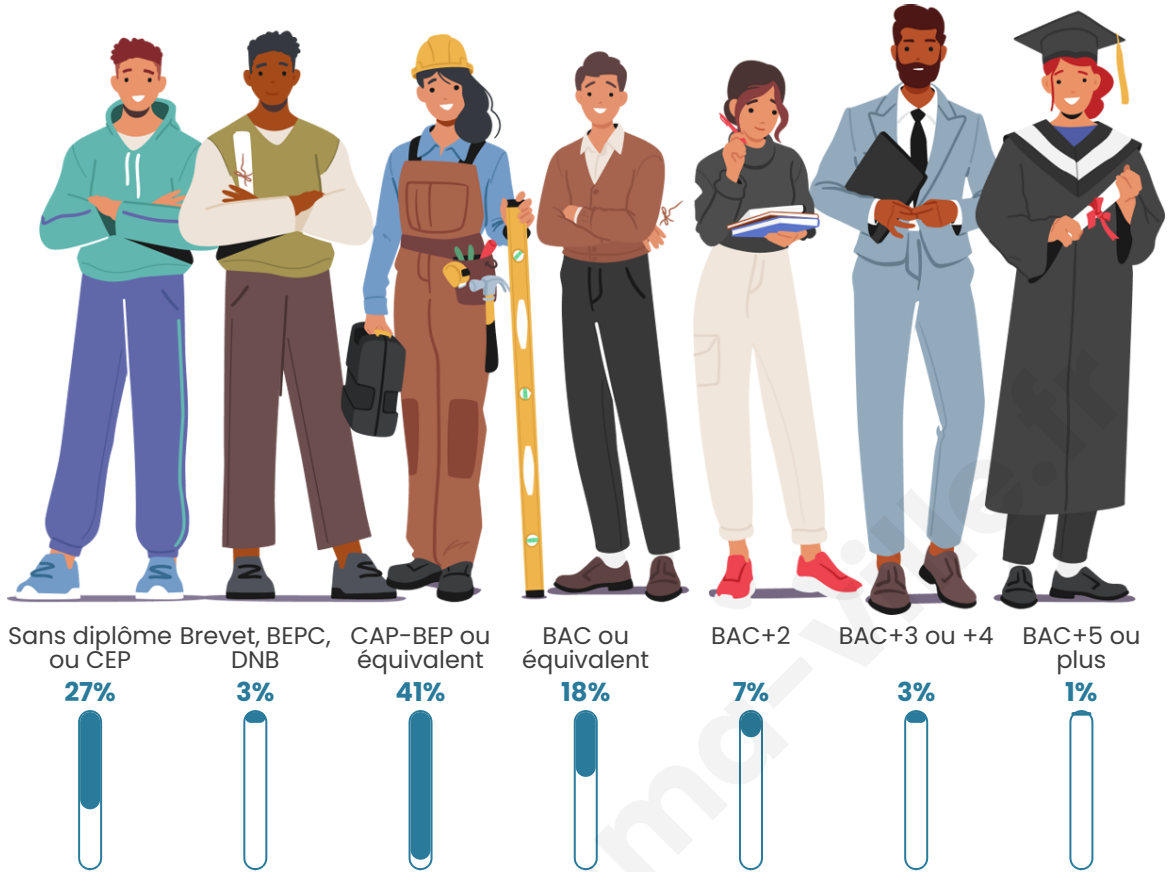

Tranche d'âge

Activité professionnelle

Niveau de diplôme

Composition des ménages

Profils électoraux

Premier tour

	Marine LE PEN	41.41 %
	Emmanuel MACRON	28.79 %
	Jean-Luc MÉLENCHON	12.12 %
	Éric ZEMMOUR	8.08 %
	Nathalie ARTHAUD	3.03 %
	Fabien ROUSSEL	2.53 %
	Valérie PÉCRESSÉ	1.52 %
	Jean LASSALLE	1.01 %
	Anne HIDALGO	0.51 %
	Philippe POUTOU	0.51 %
	Nicolas DUPONT- AIGNAN	0.51 %
	Yannick JADOT	0.00 %