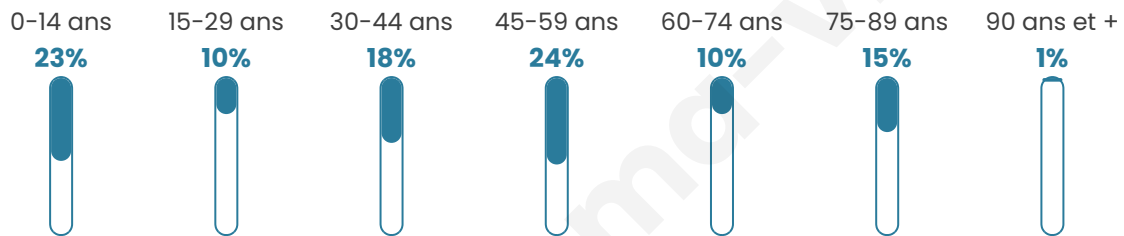

136

Age moyen

43 ans

Pop active

39%

Taux chômage

4.1%

Pop densité

6 h/km²

Revenu moyen

22 180 €/an

Evolution du nombre d'habitants

Sources : Institut national de la statistique et des études économiques (insee) selon Les dernières parutions officielles de 2024 portant sur les années 2020, 2021 et 2022.

Tranche d'âge

Activité professionnelle

Niveau de diplôme

Composition des ménages

Profils électoraux

Premier tour

	Marine LE PEN	37.80 %
	Emmanuel MACRON	21.95 %
	Éric ZEMMOUR	12.20 %
	Valérie PÉCRESSE	9.76 %
	Jean-Luc MÉLENCHON	8.54 %
	Jean LASSALLE	3.66 %
	Yannick JADOT	2.44 %
	Fabien ROUSSEL	1.22 %
	Anne HIDALGO	1.22 %
	Nicolas DUPONT-AIGNAN	1.22 %
	Nathalie ARTHAUD	0.00 %
	Philippe POUTOU	0.00 %

98 inscrits

Participation : 85.71%

Votes blancs : 1.19%

Votes nuls : 1.19%

Second tour

	Emmanuel MACRON	38,16 %
	Marine LE PEN	61,84 %

98 inscrits

Participation : 82.65%