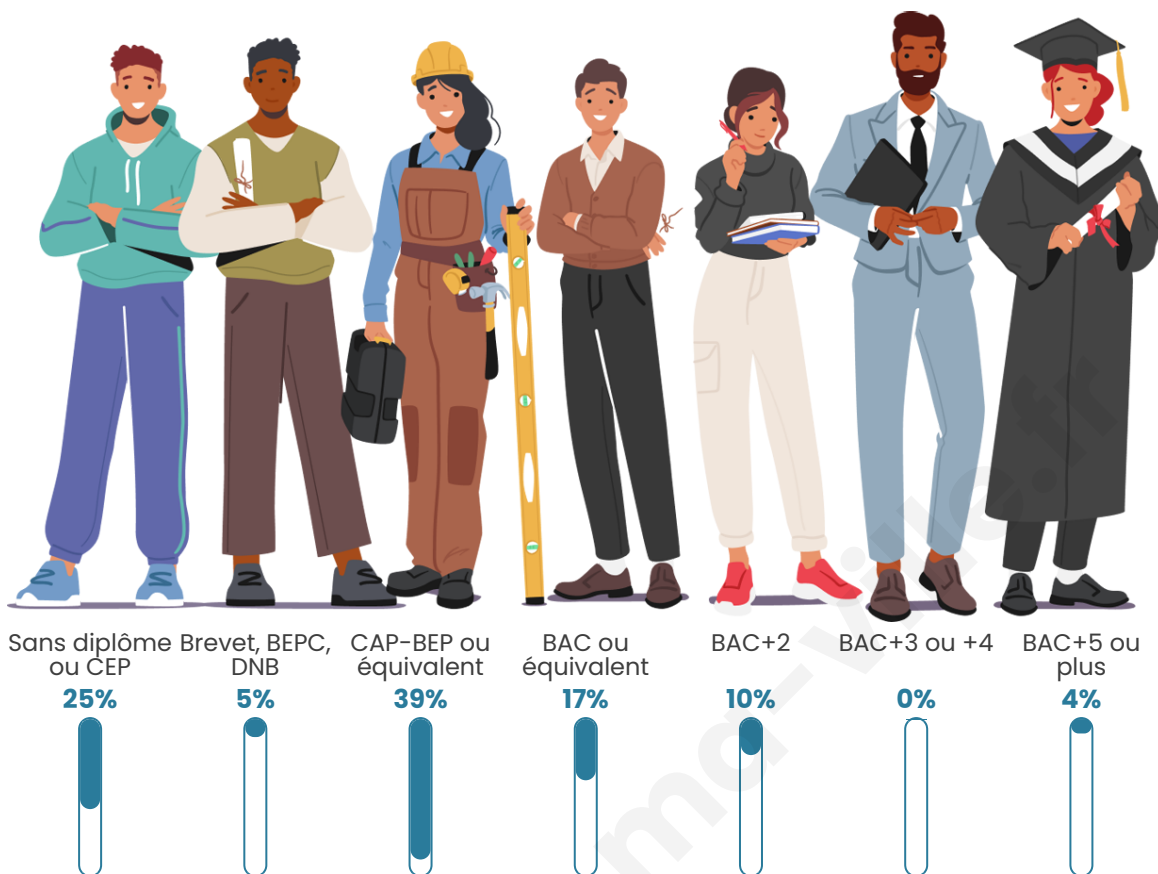

136

Age moyen

43 ans

Pop active

39%

Taux chômage

4.1%

Pop densité

Tranche d'âge

Activité professionnelle

Niveau de diplôme

Composition des ménages

Profils électoraux

Premier tour

	Marine LE PEN	37.80 %
	Emmanuel MACRON	21.95 %
	Éric ZEMMOUR	12.20 %
	Valérie PÉCRESSE	9.76 %
	Jean-Luc MÉLENCHON	8.54 %
	Jean LASSALLE	3.66 %
	Yannick JADOT	2.44 %
	Fabien ROUSSEL	1.22 %
	Anne HIDALGO	1.22 %
	Nicolas DUPONT-AIGNAN	1.22 %
	Nathalie ARTHAUD	0.00 %
	Philippe POUTOU	0.00 %