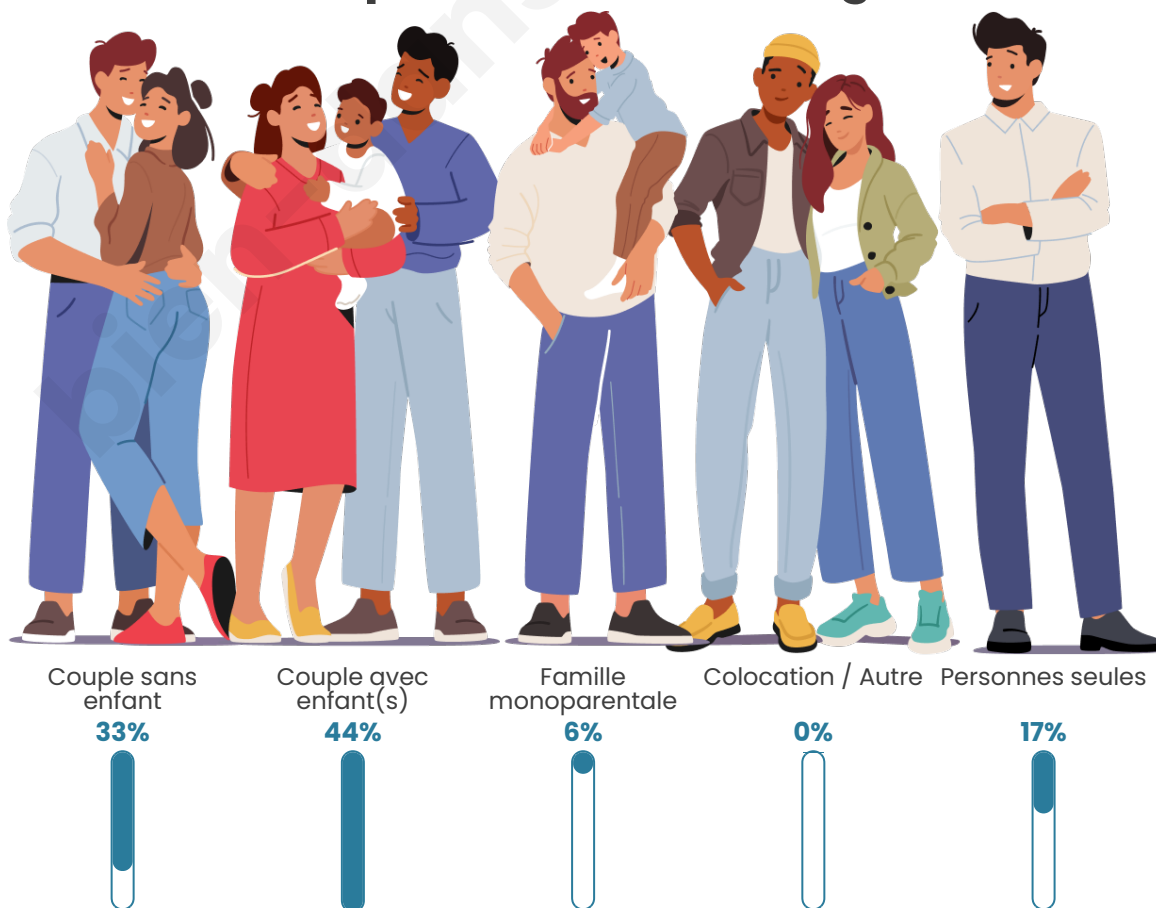

Tranche d'âge

Activité professionnelle

Niveau de diplôme

Composition des ménages

Profils électoraux

Premier tour

	Marine LE PEN	37.80 %
	Emmanuel MACRON	21.95 %
	Éric ZEMMOUR	12.20 %
	Valérie PÉCRESSE	9.76 %
	Jean-Luc MÉLENCHON	8.54 %
	Jean LASSALLE	3.66 %
	Yannick JADOT	2.44 %
	Fabien ROUSSEL	1.22 %
	Anne HIDALGO	1.22 %
	Nicolas DUPONT-AIGNAN	1.22 %
	Nathalie ARTHAUD	0.00 %
	Philippe POUTOU	0.00 %