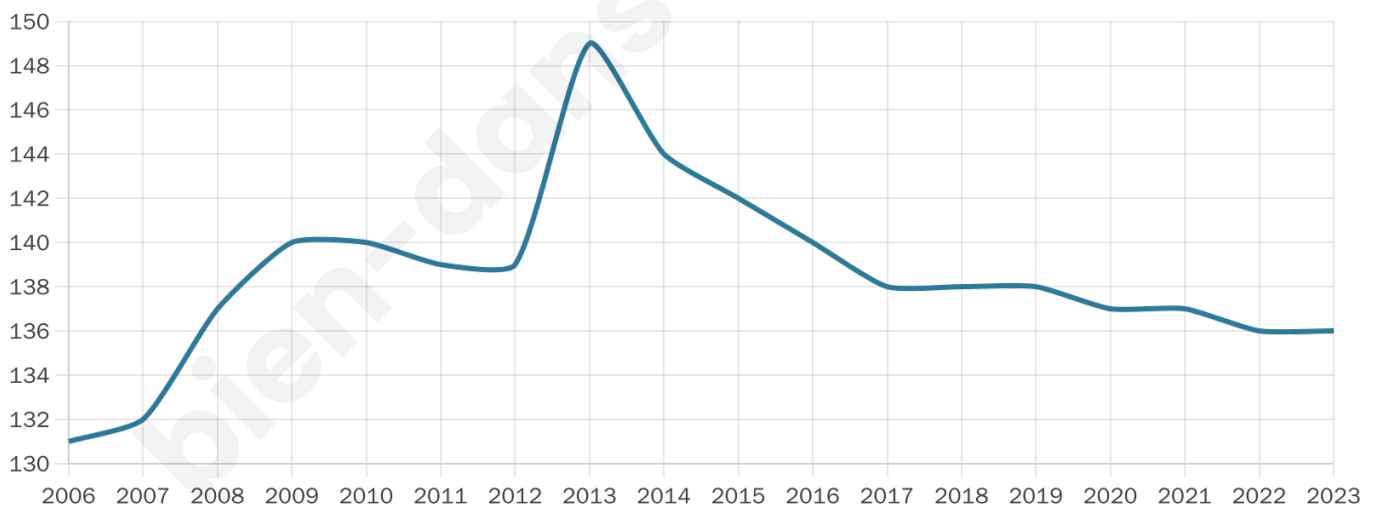

136

Age moyen

43 ans

Pop active

39%

Taux chômage

4.1%

Pop densité

6 h/km²

Revenu moyen

22 180 €/an

Evolution du nombre d'habitants

Sources : Institut national de la statistique et des études économiques (insee) selon Les dernières parutions officielles de 2024 portant sur les années 2020, 2021 et 2022.