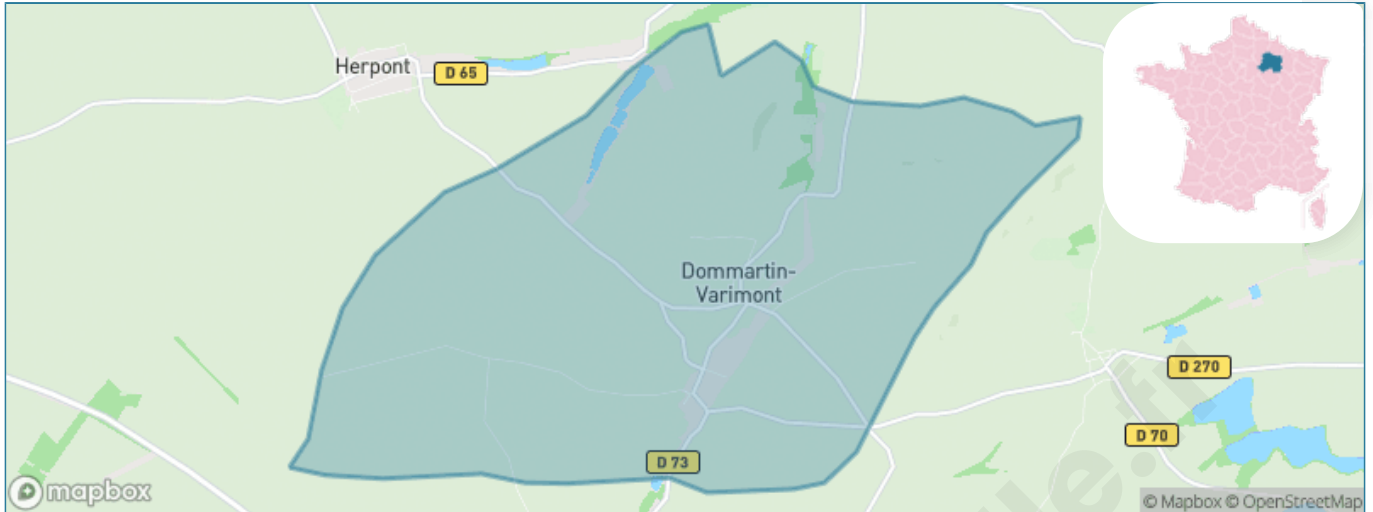

Version web

Ville de Dommartin- Varimont

Présenté par

BIEN dans
ma **VILLE** 

Sommaire

Situation géographique	3
Statistiques sur la population	4
Evolution du nombre d'habitants	4
Tranche d'âge	5
0-14 ans	5
15-29 ans	5
30-44 ans	5
45-59 ans	5
60-74 ans	5
75-89 ans	5
90 ans et +	5
Activité professionnelle	5
Agriculteurs	5
Artisans, Commerçants	5
Cadres et sup.	5
Professions intermédiaires	5
Employé	5
Ouvrier	5
Retraité	5
Autres	5
Niveau de diplôme	6
Sans diplôme ou CEP	6
Brevet, BEPC, DNB	6
CAP-BEP ou équivalent	6
BAC ou équivalent	6
BAC+2	6
BAC+3 ou +4	6
BAC+5 ou plus	6
Composition des ménages	6
Couple sans enfant	6
Couple avec enfant(s)	6
Famille monoparentale	6
Colocation / Autre	6
Personnes seules	6
Profils électoraux	7
Premier tour	7
Sécurité	8
Evolution du nombre d'infractions	8
Pour comparer	9
Services à la population	10
Commerce	10
Éducation	10
Villes autour de Dommartin-Varimont	11

Situation géographique

i Informations clés

- **Région** : Grand Est
- **Département** : Marne
- **Code postal** : 51330
- **Superficie** : 23 km²

Marne
LE DÉPARTEMENT

Statistiques sur la population

Nombre d'habitants