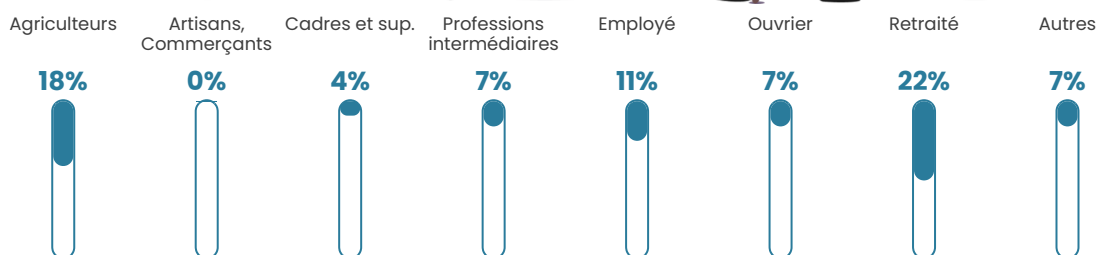

6 h/km²

Revenu moyen

22 180 €/an

Evolution du nombre d'habitants

Sources : Institut national de la statistique et des études économiques (insee) selon Les dernières parutions officielles de 2024 portant sur les années 2020, 2021 et 2022.

Tranche d'âge

Activité professionnelle

Niveau de diplôme

Composition des ménages

Profils électoraux

Premier tour

	Marine LE PEN	37.80 %
	Emmanuel MACRON	21.95 %
	Éric ZEMMOUR	12.20 %
	Valérie PÉCRESSE	9.76 %
	Jean-Luc MÉLENCHON	8.54 %
	Jean LASSALLE	3.66 %
	Yannick JADOT	2.44 %
	Fabien ROUSSEL	1.22 %
	Anne HIDALGO	1.22 %
	Nicolas DUPONT-AIGNAN	1.22 %
	Nathalie ARTHAUD	0.00 %
	Philippe POUTOU	0.00 %