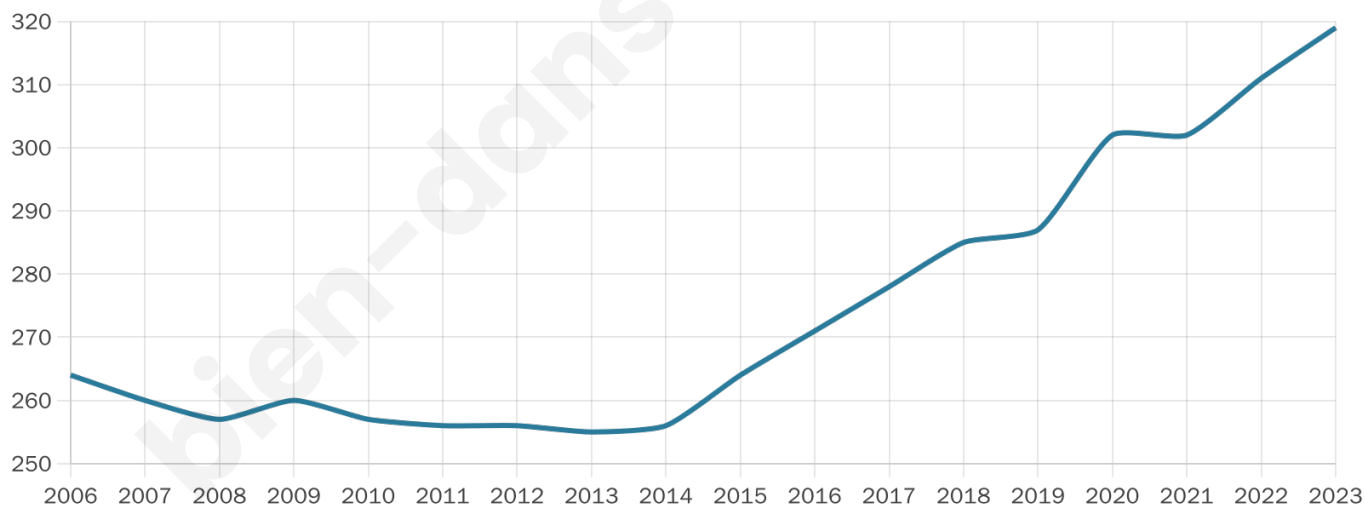

319

Age moyen

47 ans

Pop active

44.2%

Taux chômage

2.7%

Pop densité

80 h/km²

Revenu moyen

29 640 €/an

Evolution du nombre d'habitants

Sources : Institut national de la statistique et des études économiques (insee) selon Les dernières parutions officielles de 2024 portant sur les années 2020, 2021 et 2022.