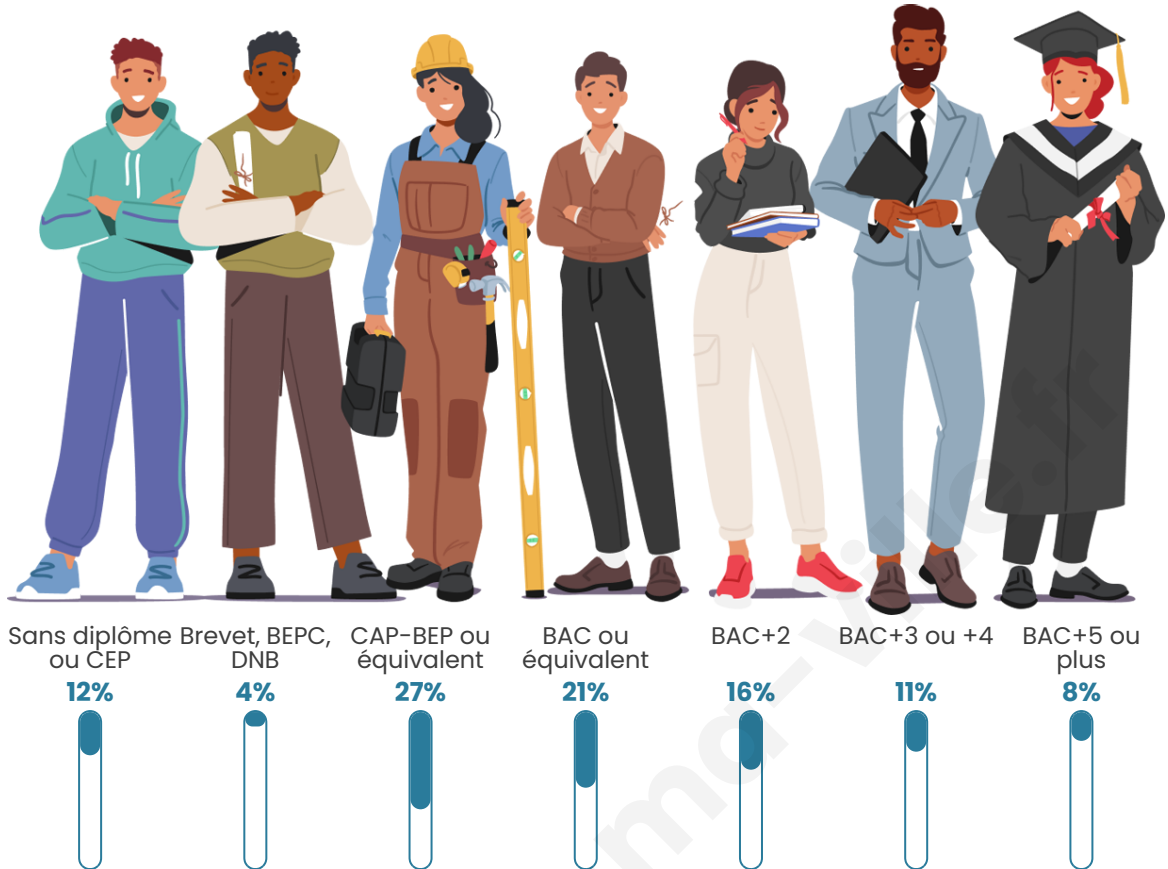

Tranche d'âge

Activité professionnelle

Niveau de diplôme

Composition des ménages

Profils électoraux

Premier tour

	Jean-Luc MÉLENCHON	23.23 %
	Emmanuel MACRON	22.22 %
	Marine LE PEN	21.72 %
	Éric ZEMMOUR	13.64 %
	Yannick JADOT	5.05 %
	Valérie PÉCRESSE	5.05 %
	Fabien ROUSSEL	4.04 %
	Jean LASSALLE	1.52 %
	Nicolas DUPONT-AIGNAN	1.52 %
	Philippe POUTOU	1.01 %
	Nathalie ARTHAUD	0.51 %
	Anne HIDALGO	0.51 %