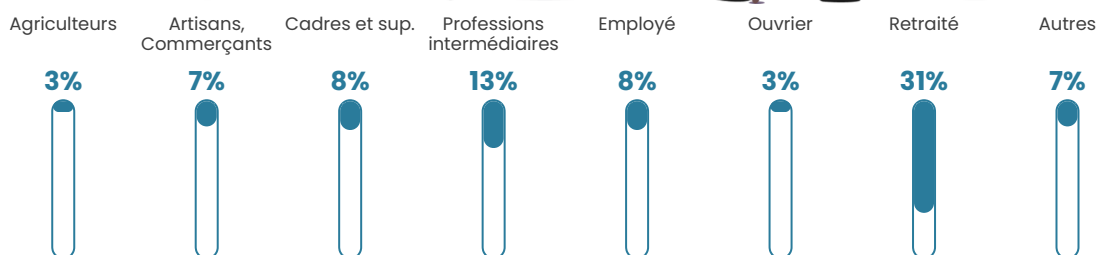

80 h/km²

Revenu moyen

29 640 €/an

Evolution du nombre d'habitants

Sources : Institut national de la statistique et des études économiques (insee) selon Les dernières parutions officielles de 2024 portant sur les années 2020, 2021 et 2022.

Tranche d'âge

Activité professionnelle

Niveau de diplôme

Composition des ménages

Profils électoraux

Premier tour

	Jean-Luc MÉLENCHON	23.23 %
	Emmanuel MACRON	22.22 %
	Marine LE PEN	21.72 %
	Éric ZEMMOUR	13.64 %
	Yannick JADOT	5.05 %
	Valérie PÉCRESSE	5.05 %
	Fabien ROUSSEL	4.04 %
	Jean LASSALLE	1.52 %
	Nicolas DUPONT-AIGNAN	1.52 %
	Philippe POUTOU	1.01 %
	Nathalie ARTHAUD	0.51 %
	Anne HIDALGO	0.51 %