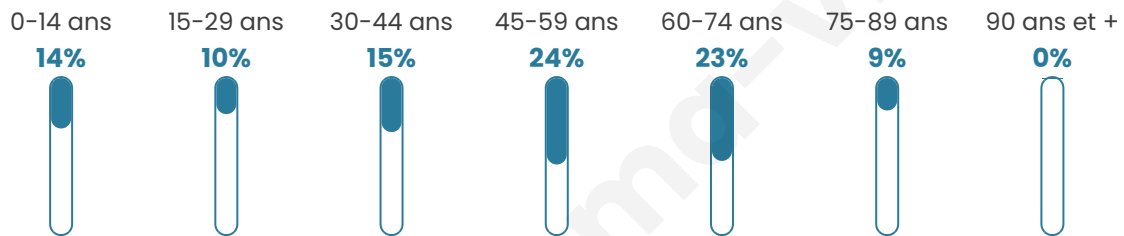

319

Age moyen

47 ans

Pop active

44.2%

Taux chômage

2.7%

Pop densité

80 h/km²

Revenu moyen

29 640 €/an

Evolution du nombre d'habitants

Sources : Institut national de la statistique et des études économiques (insee) selon Les dernières parutions officielles de 2024 portant sur les années 2020, 2021 et 2022.

Tranche d'âge

Activité professionnelle

Niveau de diplôme

Composition des ménages

Profils électoraux

Premier tour

	Jean-Luc MÉLENCHON	23.23 %
	Emmanuel MACRON	22.22 %
	Marine LE PEN	21.72 %
	Éric ZEMMOUR	13.64 %
	Yannick JADOT	5.05 %
	Valérie PÉCRESSE	5.05 %
	Fabien ROUSSEL	4.04 %
	Jean LASSALLE	1.52 %
	Nicolas DUPONT-AIGNAN	1.52 %
	Philippe POUTOU	1.01 %
	Nathalie ARTHAUD	0.51 %
	Anne HIDALGO	0.51 %