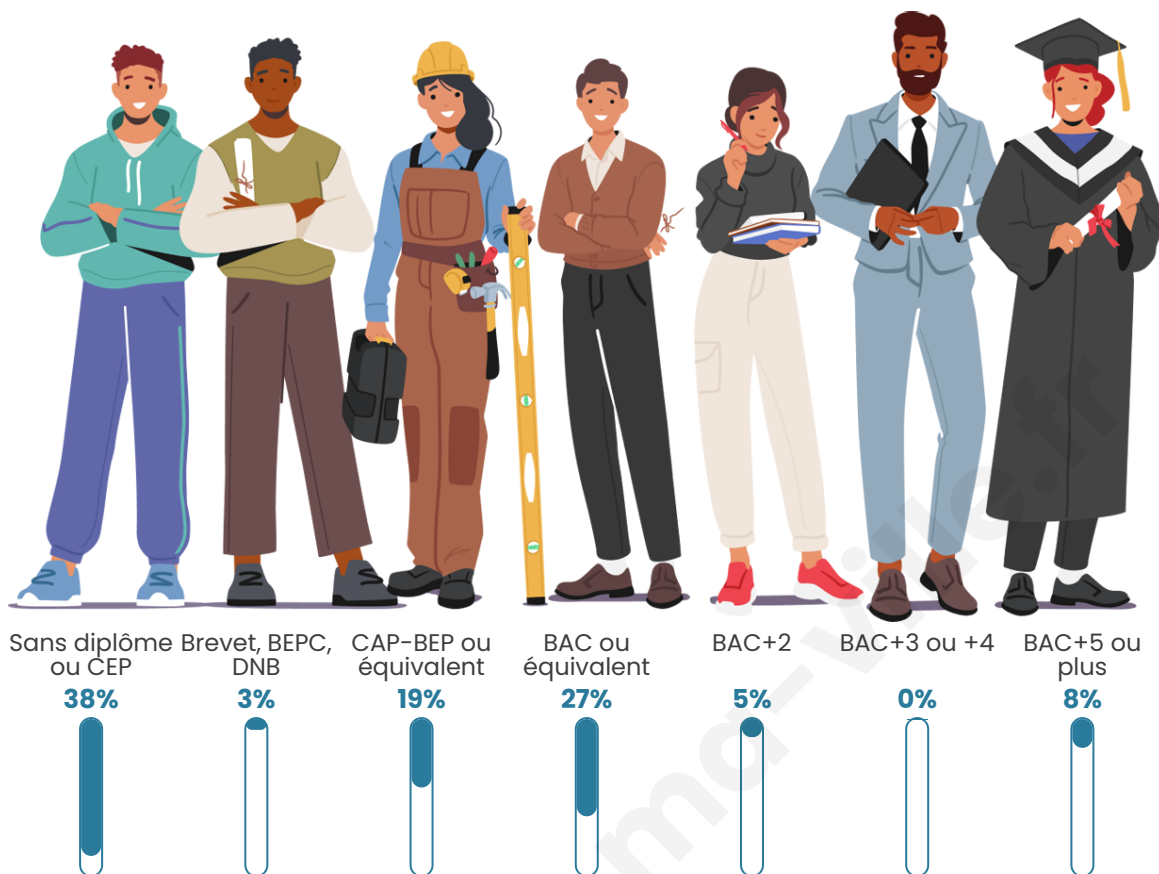

37 ans

Pop active

59.6%

Taux chômage

20.5%

Pop densité

13 h/km²

Revenu moyen

Tranche d'âge

Activité professionnelle

Niveau de diplôme

Composition des ménages

Profils électoraux

Premier tour

Emmanuel
MACRON 32.26 %

Marine LE PEN 22.58 %