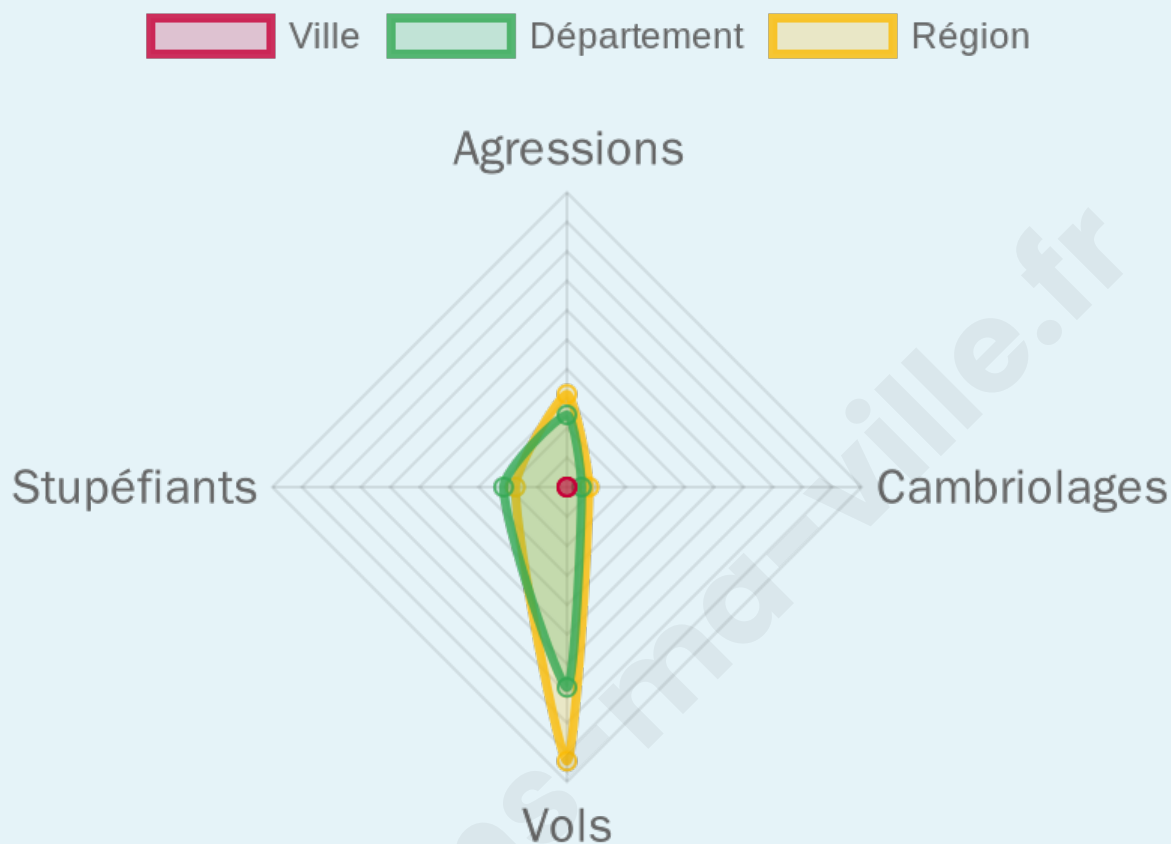

Pour comparer

(en proportion du nombre d'habitants)

Sources : Bases statistiques communale, départementale et régionale de la délinquance enregistrée par la police et la gendarmerie nationales selon les dernières parutions officielles de 2025 portant sur l'année 2024 ([data.gouv](https://data.gouv.fr)).

Agressions physiques / sexuelles : Violences sexuelles, coups et blessures volontaires intrafamiliaux, coups et blessures volontaires, autres coups, blessures volontaires et vols violents sans arme.

Cambriolages : Cambriolages de logements.

Vols : Vols avec armes, vols d'accessoires sur véhicules, vols dans les véhicules, vols de véhicules, vols sans violence contre des personnes, destructions, dégradations volontaires et escroqueries.

Stupéfiants : Trafic de stupéfiants dont (AFD) et usage de stupéfiants.