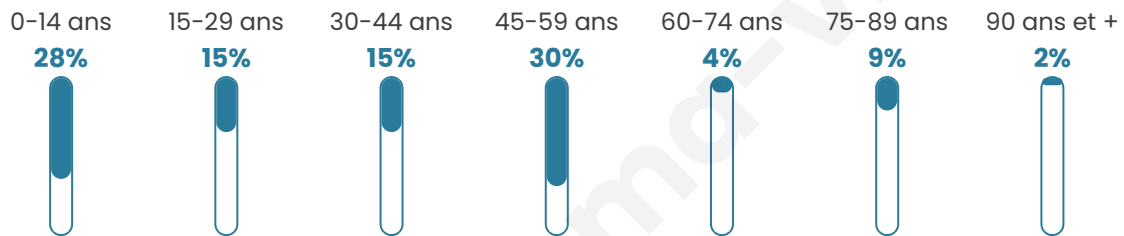

Version web

Ville de Dommartin-lès-Vallois

Présenté par

BIEN dans ma **VILLE** 

Sommaire

Situation géographique	3
Statistiques sur la population	4
Evolution du nombre d'habitants	4
Tranche d'âge	5
0-14 ans	5
15-29 ans	5
30-44 ans	5
45-59 ans	5
60-74 ans	5
75-89 ans	5
90 ans et +	5
Activité professionnelle	5
Agriculteurs	5
Artisans, Commerçants	5
Cadres et sup.	5
Professions intermédiaires	5
Employé	5
Ouvrier	5
Retraité	5
Autres	5
Niveau de diplôme	6
Sans diplôme ou CEP	6
Brevet, BEPC, DNB	6
CAP-BEP ou équivalent	6
BAC ou équivalent	6
BAC+2	6
BAC+3 ou +4	6
BAC+5 ou plus	6
Composition des ménages	6
Couple sans enfant	6
Couple avec enfant(s)	6
Famille monoparentale	6
Colocation / Autre	6
Personnes seules	6
Profils électoraux	7
Premier tour	7
Sécurité	9
Evolution du nombre d'infractions	9
Pour comparer	10
Services à la population	11
Commerce	11
Éducation	11
Villes autour de Dommartin-lès-Vallois	12

37 ans

Pop active

59.6%

Taux chômage

20.5%

Pop densité

13 h/km²

Revenu moyen

Tranche d'âge

Activité professionnelle

Niveau de diplôme

Composition des ménages

Profils électoraux

Premier tour

Emmanuel
MACRON 32.26 %

Marine LE PEN 22.58 %