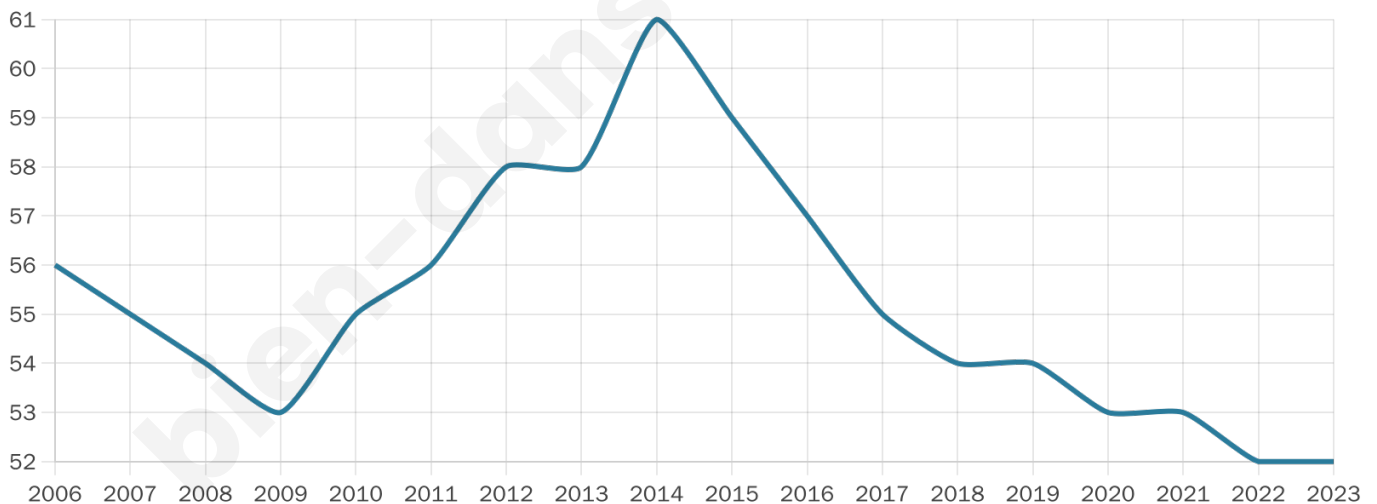

37 ans

Pop active

59.6%

Taux chômage

20.5%

Pop densité

13 h/km²

Revenu moyen

NC

Evolution du nombre d'habitants

Sources : Institut national de la statistique et des études économiques (insee) selon Les dernières parutions officielles de 2024 portant sur les années 2020, 2021 et 2022.