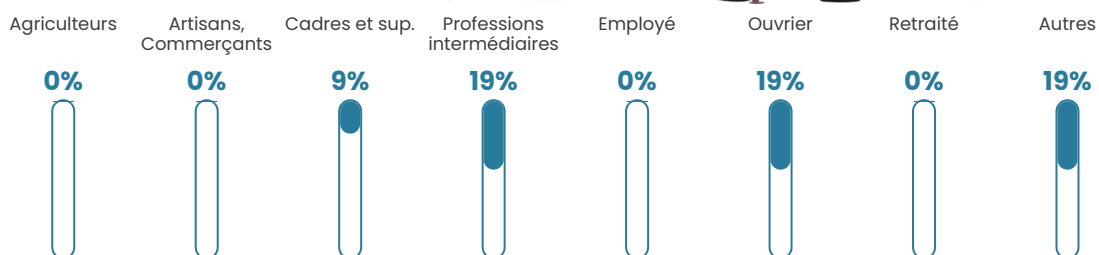

37 ans

Pop active

59.6%

Taux chômage

20.5%

Pop densité

13 h/km²

Revenu moyen

NC

Evolution du nombre d'habitants

Sources : Institut national de la statistique et des études économiques (insee) selon Les dernières parutions officielles de 2024 portant sur les années 2020, 2021 et 2022.

Tranche d'âge

Activité professionnelle

Niveau de diplôme

Composition des ménages

Profils électoraux

Premier tour

Emmanuel
MACRON 32.26 %

Marine LE PEN 22.58 %