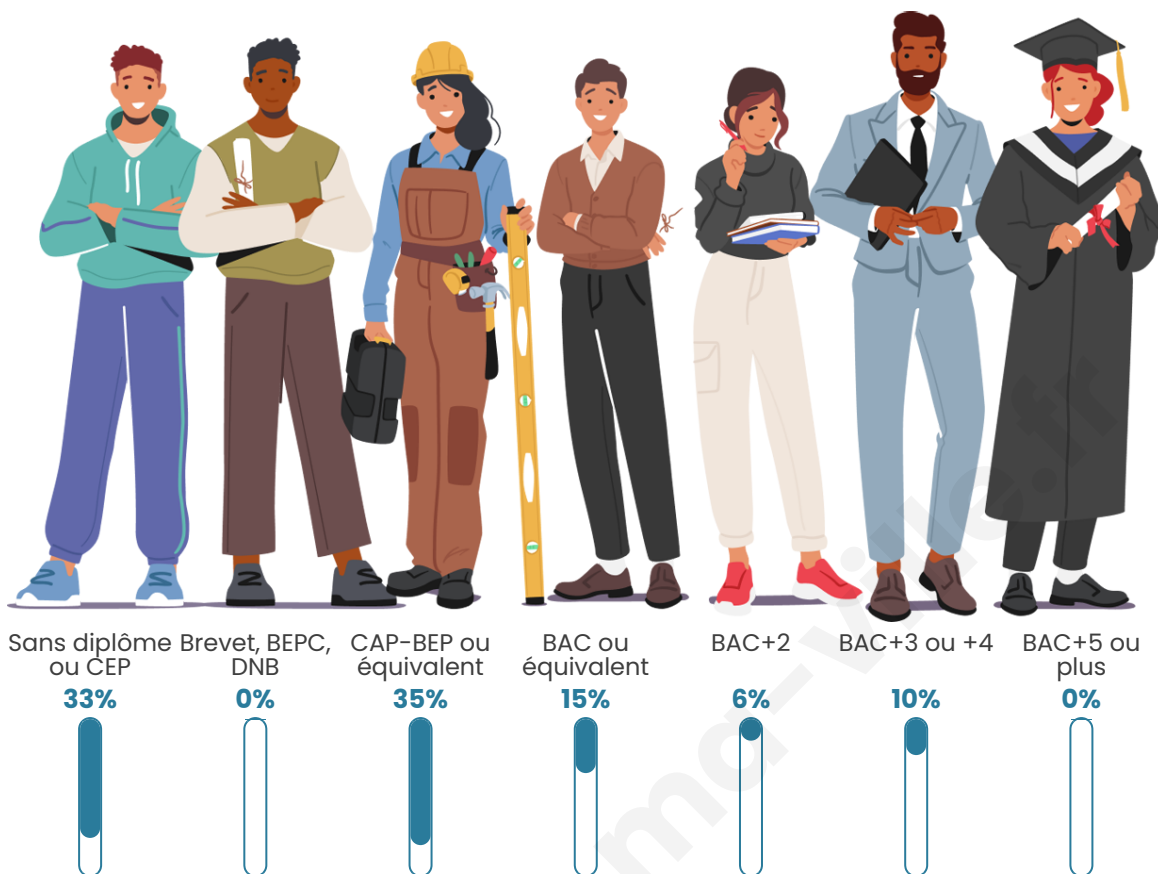

Tranche d'âge

Activité professionnelle

Niveau de diplôme

Composition des ménages

Profils électoraux

Premier tour

	Marine LE PEN	38.64 %
	Emmanuel MACRON	31.82 %
	Jean LASSALLE	9.09 %
	Valérie PÉCRESE	6.82 %
	Nicolas DUPONT-AIGNAN	6.82 %
	Jean-Luc MÉLENCHON	4.55 %
	Éric ZEMMOUR	2.27 %
	Nathalie ARTHAUD	0.00 %
	Fabien ROUSSEL	0.00 %
	Anne HIDALGO	0.00 %
	Yannick JADOT	0.00 %
	Philippe POUTOU	0.00 %