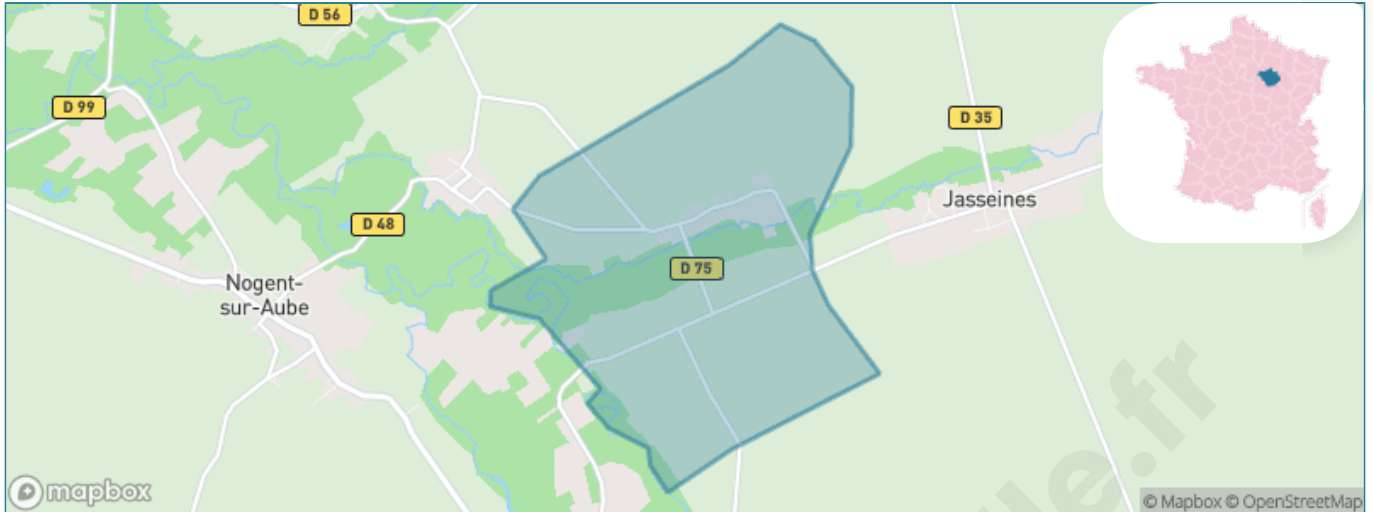

Version web

Ville de Dommartin-le-Coq

Présenté par

BIEN dans ma **VILLE** 

Sommaire

Situation géographique	3
Statistiques sur la population	4
Evolution du nombre d'habitants	4
Tranche d'âge	5
0-14 ans	5
15-29 ans	5
30-44 ans	5
45-59 ans	5
60-74 ans	5
75-89 ans	5
90 ans et +	5
Activité professionnelle	5
Agriculteurs	5
Artisans, Commerçants	5
Cadres et sup.	5
Professions intermédiaires	5
Employé	5
Ouvrier	5
Retraité	5
Autres	5
Niveau de diplôme	6
Sans diplôme ou CEP	6
Brevet, BEPC, DNB	6
CAP-BEP ou équivalent	6
BAC ou équivalent	6
BAC+2	6
BAC+3 ou +4	6
BAC+5 ou plus	6
Composition des ménages	6
Couple sans enfant	6
Couple avec enfant(s)	6
Famille monoparentale	6
Colocation / Autre	6
Personnes seules	6
Profils électoraux	7
Premier tour	7
Sécurité	8
Evolution du nombre d'infractions	8
Pour comparer	9
Services à la population	10
Commerce	10
Éducation	10
Villes autour de Dommartin-le-Coq	12

Situation géographique

i Informations clés

- **Région** : Grand Est
- **Département** : Aube
- **Code postal** : 10240
- **Superficie** : 6 km²

Statistiques sur la population

Nombre d'habitants

49

Age moyen