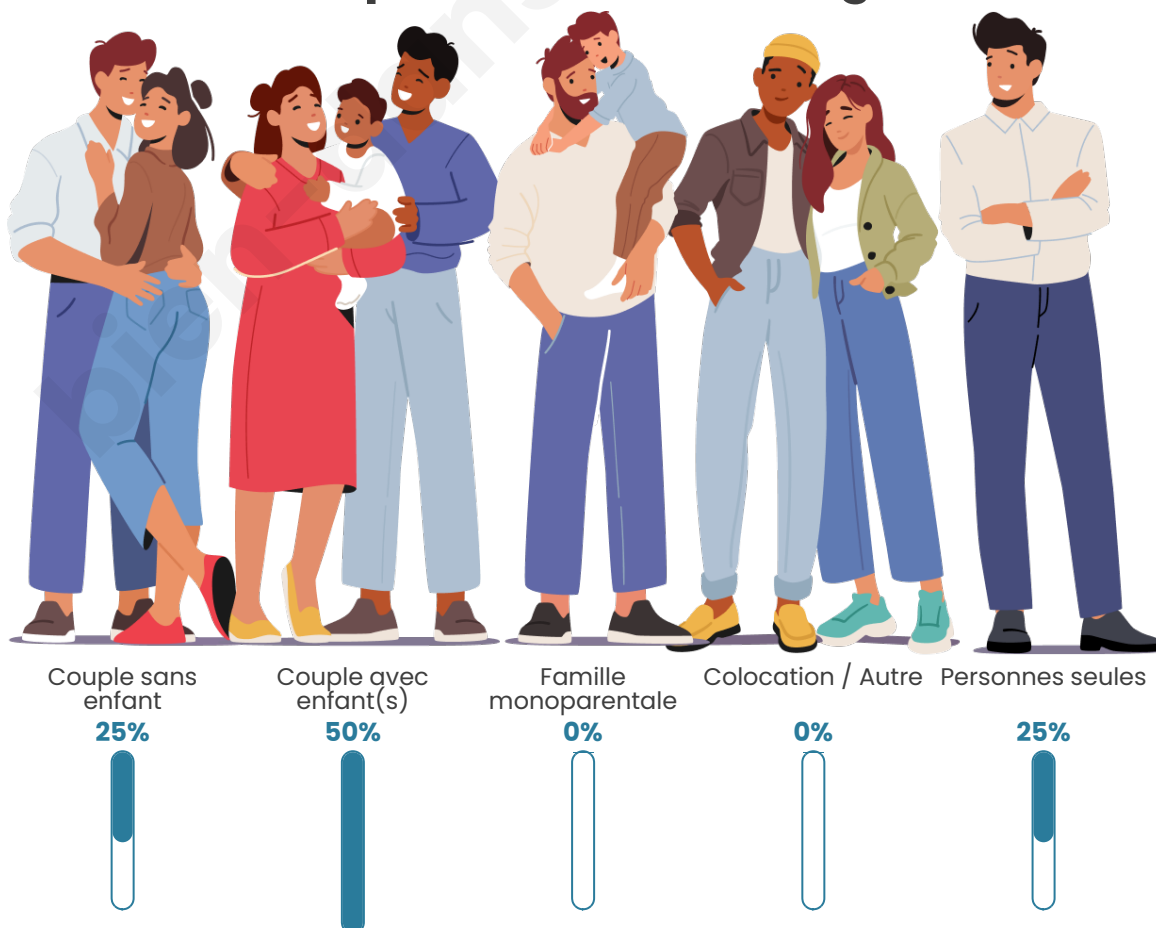

Tranche d'âge

Activité professionnelle

Niveau de diplôme

Composition des ménages

Profils électoraux

Premier tour

	Marine LE PEN	38.64 %
	Emmanuel MACRON	31.82 %
	Jean LASSALLE	9.09 %
	Valérie PÉCRESE	6.82 %
	Nicolas DUPONT-AIGNAN	6.82 %
	Jean-Luc MÉLENCHON	4.55 %
	Éric ZEMMOUR	2.27 %
	Nathalie ARTHAUD	0.00 %
	Fabien ROUSSEL	0.00 %
	Anne HIDALGO	0.00 %
	Yannick JADOT	0.00 %
	Philippe POUTOU	0.00 %