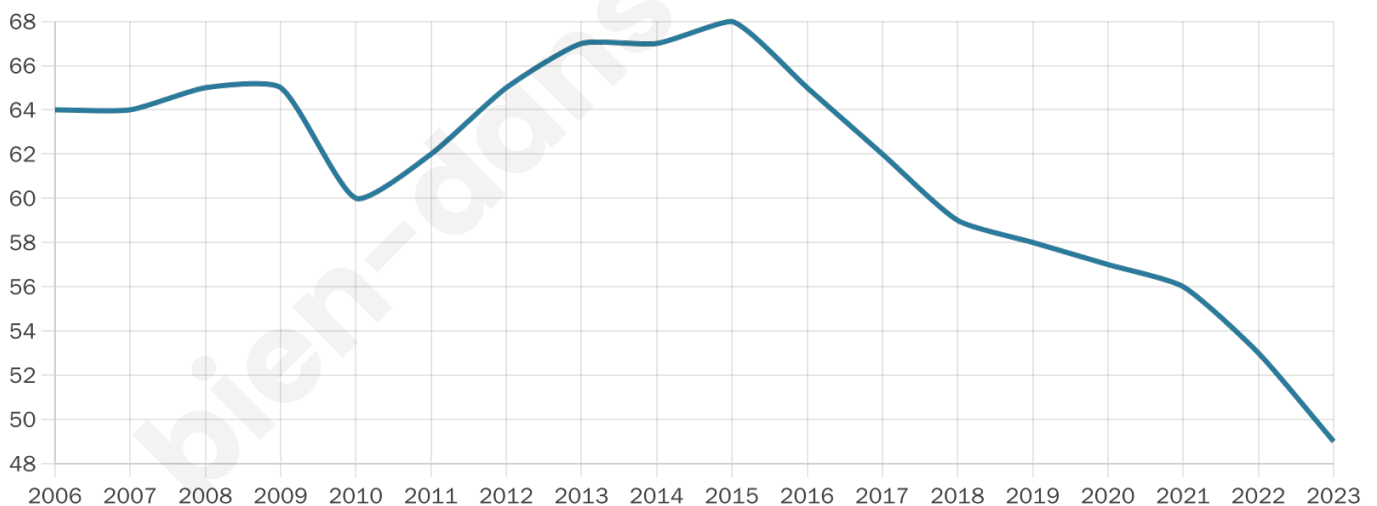

47 ans

Pop active

55.1%

Taux chômage

14.7%

Pop densité

8 h/km²

Revenu moyen

NC

Evolution du nombre d'habitants

Sources : Institut national de la statistique et des études économiques (insee) selon Les dernières parutions officielles de 2024 portant sur les années 2020, 2021 et 2022.