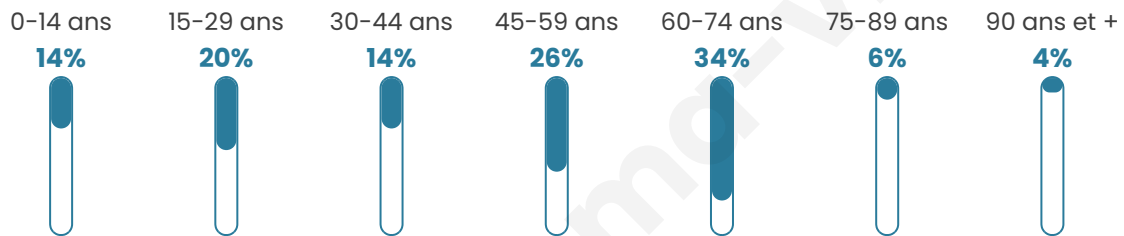

47 ans

Pop active

55.1%

Taux chômage

14.7%

Pop densité

8 h/km²

Revenu moyen

Tranche d'âge

Activité professionnelle

Niveau de diplôme

Composition des ménages

Profils électoraux

Premier tour

	Marine LE PEN	38.64 %
	Emmanuel MACRON	31.82 %
	Jean LASSALLE	9.09 %
	Valérie PÉCRESE	6.82 %
	Nicolas DUPONT-AIGNAN	6.82 %
	Jean-Luc MÉLENCHON	4.55 %
	Éric ZEMMOUR	2.27 %
	Nathalie ARTHAUD	0.00 %
	Fabien ROUSSEL	0.00 %
	Anne HIDALGO	0.00 %
	Yannick JADOT	0.00 %
	Philippe POUTOU	0.00 %