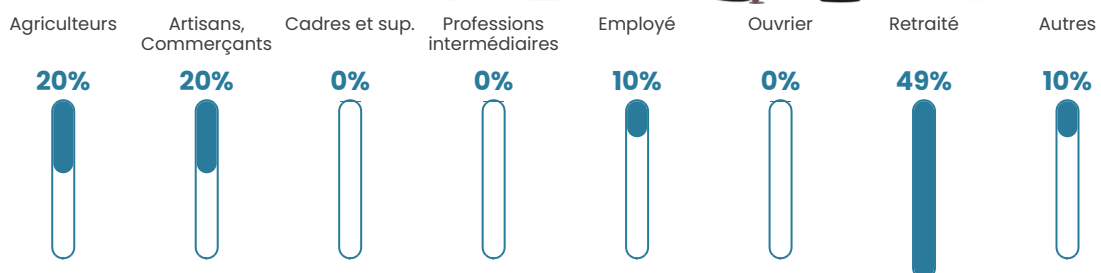

47 ans

Pop active

55.1%

Taux chômage

14.7%

Pop densité

8 h/km²

Revenu moyen

NC

Evolution du nombre d'habitants

Sources : Institut national de la statistique et des études économiques (insee) selon Les dernières parutions officielles de 2024 portant sur les années 2020, 2021 et 2022.

Tranche d'âge

Activité professionnelle

Niveau de diplôme

Composition des ménages

Profils électoraux

Premier tour

	Marine LE PEN	38.64 %
	Emmanuel MACRON	31.82 %
	Jean LASSALLE	9.09 %
	Valérie PÉCRESE	6.82 %
	Nicolas DUPONT-AIGNAN	6.82 %
	Jean-Luc MÉLENCHON	4.55 %
	Éric ZEMMOUR	2.27 %
	Nathalie ARTHAUD	0.00 %
	Fabien ROUSSEL	0.00 %
	Anne HIDALGO	0.00 %
	Yannick JADOT	0.00 %
	Philippe POUTOU	0.00 %