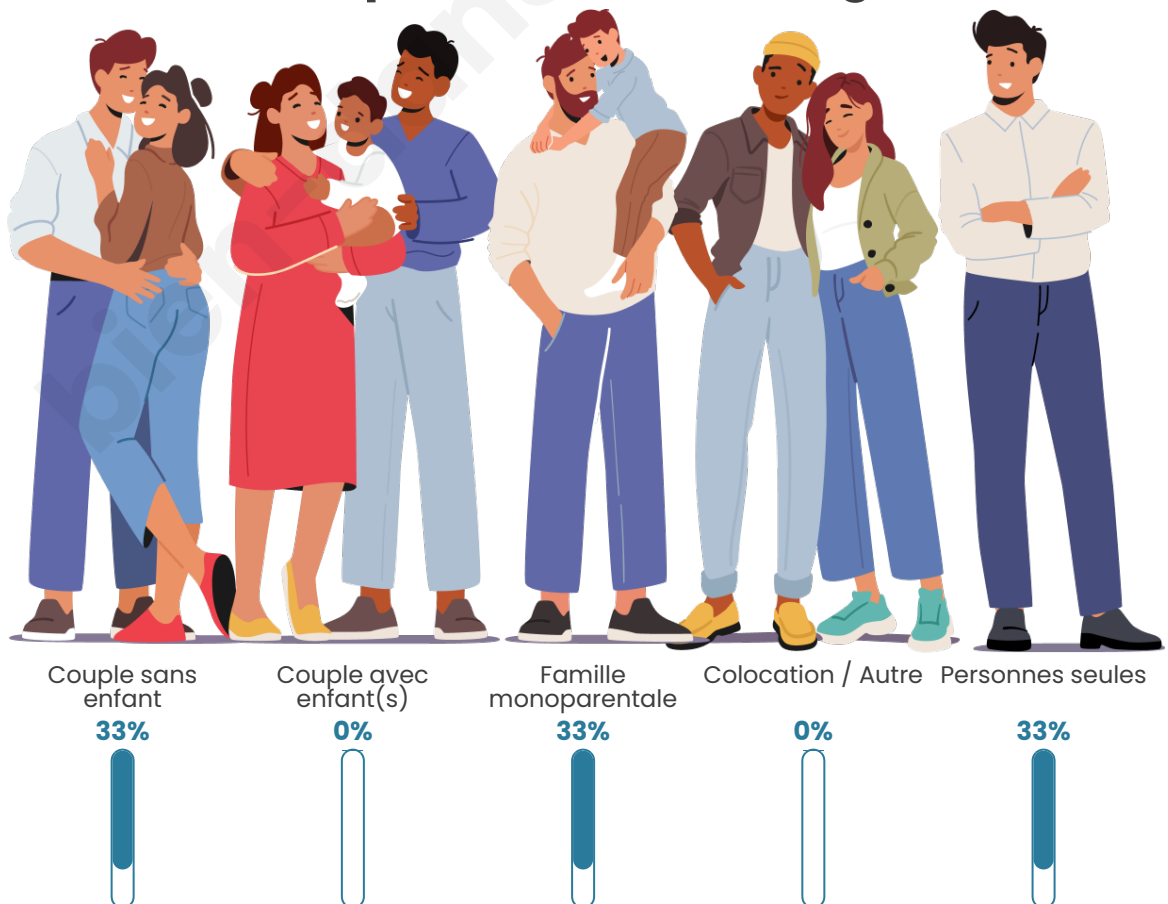

Tranche d'âge

Activité professionnelle

Niveau de diplôme

Composition des ménages

Profils électoraux

Premier tour

	Marine LE PEN	51.61 %
	Jean-Luc MÉLENCHON	16.13 %
	Éric ZEMMOUR	9.68 %
	Emmanuel MACRON	6.45 %
	Philippe POUTOU	6.45 %
	Jean LASSALLE	3.23 %
	Anne HIDALGO	3.23 %
	Valérie PÉCRESSÉ	3.23 %
	Nathalie ARTHAUD	0.00 %
	Fabien ROUSSEL	0.00 %
	Yannick JADOT	0.00 %
	Nicolas DUPONT- AIGNAN	0.00 %