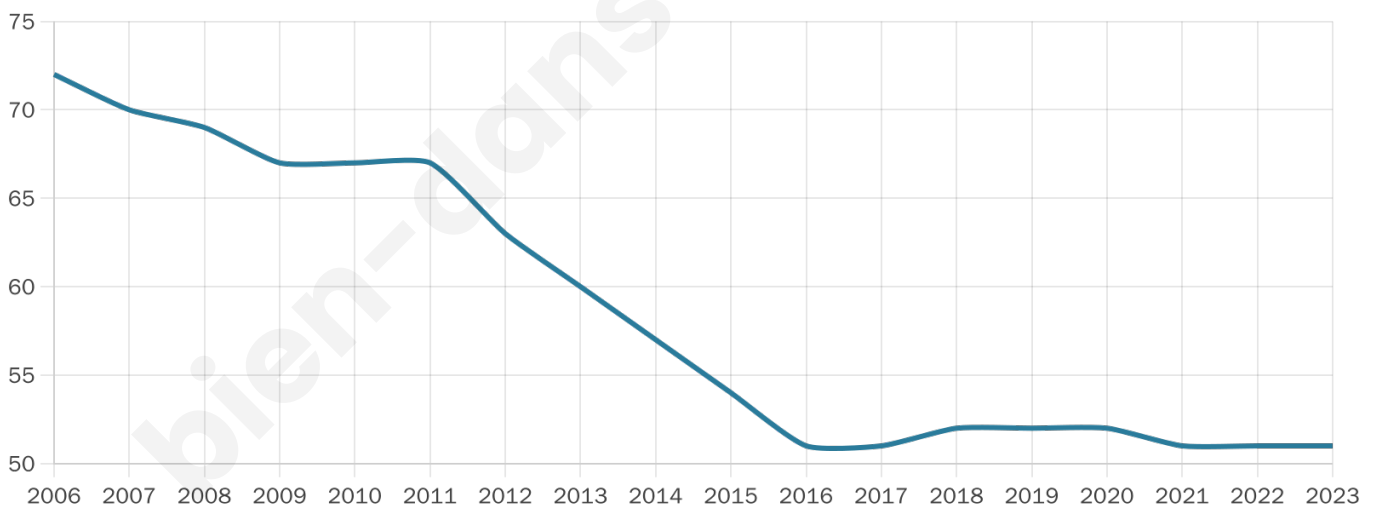

Version web

Ville de Dommartin-la-Montagne

Présenté par

BIEN dans ma **VILLE** 

Sommaire

Situation géographique	3
Statistiques sur la population	4
Evolution du nombre d'habitants	4
Tranche d'âge	5
0-14 ans	5
15-29 ans	5
30-44 ans	5
45-59 ans	5
60-74 ans	5
75-89 ans	5
90 ans et +	5
Activité professionnelle	5
Agriculteurs	5
Artisans, Commerçants	5
Cadres et sup.	5
Professions intermédiaires	5
Employé	5
Ouvrier	5
Retraité	5
Autres	5
Niveau de diplôme	6
Sans diplôme ou CEP	6
Brevet, BEPC, DNB	6
CAP-BEP ou équivalent	6
BAC ou équivalent	6
BAC+2	6
BAC+3 ou +4	6
BAC+5 ou plus	6
Composition des ménages	6
Couple sans enfant	6
Couple avec enfant(s)	6
Famille monoparentale	6
Colocation / Autre	6
Personnes seules	6
Profils électoraux	7
Premier tour	7
Sécurité	8
Evolution du nombre d'infractions	8
Pour comparer	9
Services à la population	10
Commerce	10
Éducation	10
Villes autour de Dommartin-la-Montagne	11

42 ans

Pop active

54.9%

Taux chômage

14.7%

Pop densité

9 h/km²

Revenu moyen

NC

Evolution du nombre d'habitants

Sources : Institut national de la statistique et des études économiques (insee) selon Les dernières parutions officielles de 2024 portant sur les années 2020, 2021 et 2022.