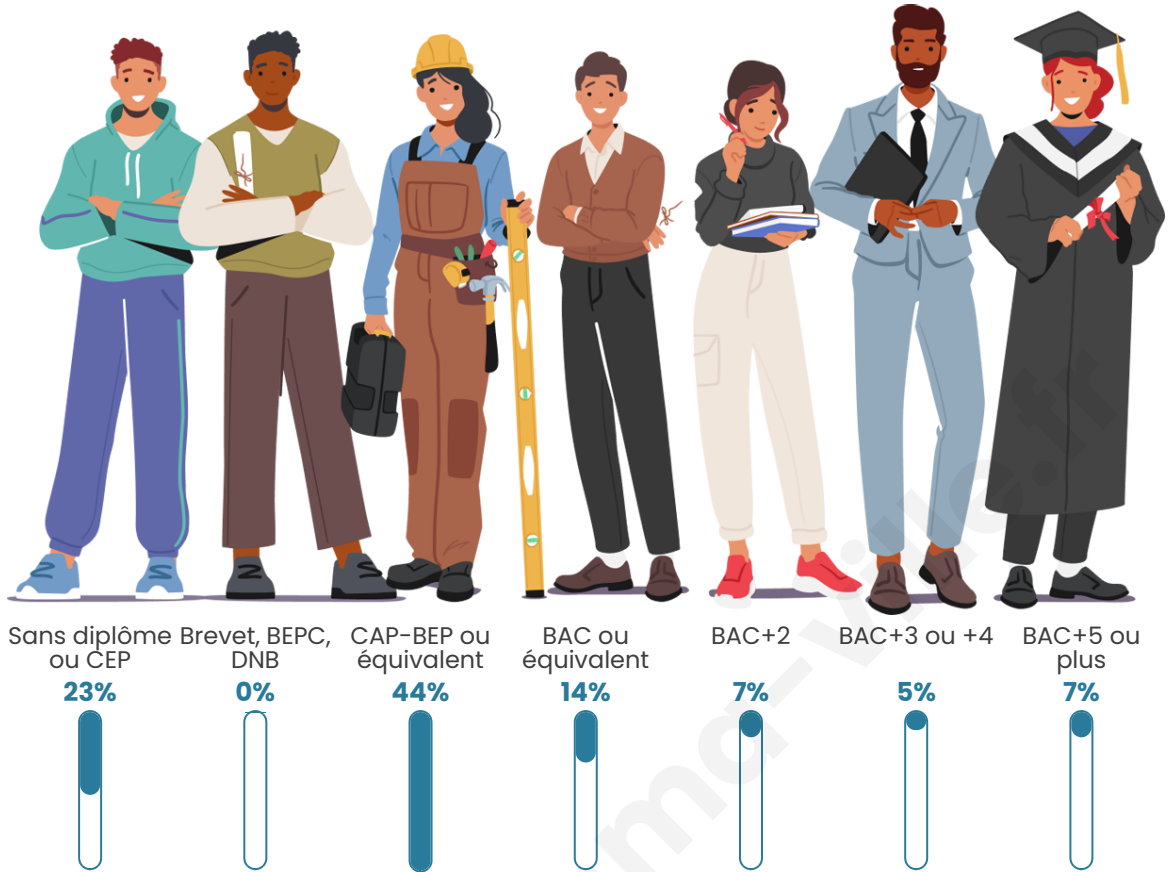

Tranche d'âge

Activité professionnelle

Niveau de diplôme

Composition des ménages

Profils électoraux

Premier tour

	Marine LE PEN	51.61 %
	Jean-Luc MÉLENCHON	16.13 %
	Éric ZEMMOUR	9.68 %
	Emmanuel MACRON	6.45 %
	Philippe POUTOU	6.45 %
	Jean LASSALLE	3.23 %
	Anne HIDALGO	3.23 %
	Valérie PÉCRESSÉ	3.23 %
	Nathalie ARTHAUD	0.00 %
	Fabien ROUSSEL	0.00 %
	Yannick JADOT	0.00 %
	Nicolas DUPONT- AIGNAN	0.00 %