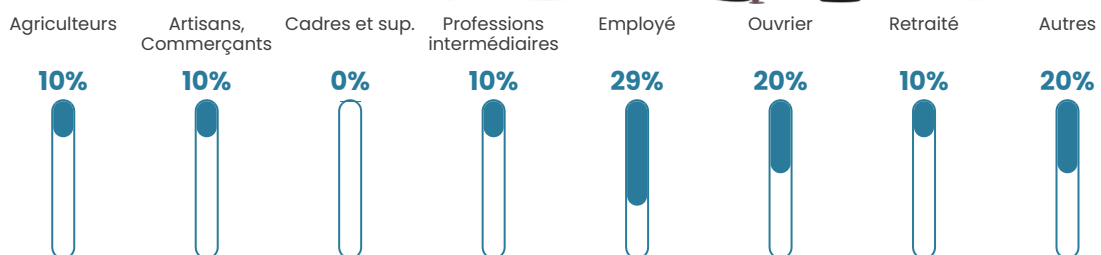

42 ans

Pop active

54.9%

Taux chômage

14.7%

Pop densité

9 h/km²

Revenu moyen

NC

Evolution du nombre d'habitants

Sources : Institut national de la statistique et des études économiques (insee) selon Les dernières parutions officielles de 2024 portant sur les années 2020, 2021 et 2022.

Tranche d'âge

Activité professionnelle

Niveau de diplôme

Composition des ménages

Profils électoraux

Premier tour

	Marine LE PEN	51.61 %
	Jean-Luc MÉLENCHON	16.13 %
	Éric ZEMMOUR	9.68 %
	Emmanuel MACRON	6.45 %
	Philippe POUTOU	6.45 %
	Jean LASSALLE	3.23 %
	Anne HIDALGO	3.23 %
	Valérie PÉCRESSÉ	3.23 %
	Nathalie ARTHAUD	0.00 %
	Fabien ROUSSEL	0.00 %
	Yannick JADOT	0.00 %
	Nicolas DUPONT- AIGNAN	0.00 %