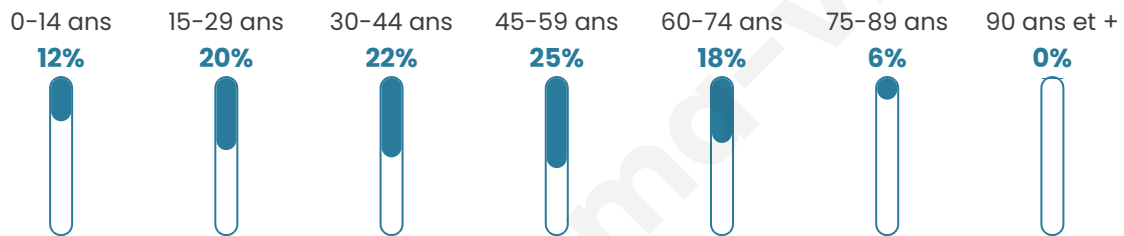

42 ans

Pop active

54.9%

Taux chômage

14.7%

Pop densité

9 h/km²

Revenu moyen

Tranche d'âge

Activité professionnelle

Niveau de diplôme

Composition des ménages

Profils électoraux

Premier tour

	Marine LE PEN	51.61 %
	Jean-Luc MÉLENCHON	16.13 %
	Éric ZEMMOUR	9.68 %
	Emmanuel MACRON	6.45 %
	Philippe POUTOU	6.45 %
	Jean LASSALLE	3.23 %
	Anne HIDALGO	3.23 %
	Valérie PÉCRESSÉ	3.23 %
	Nathalie ARTHAUD	0.00 %
	Fabien ROUSSEL	0.00 %
	Yannick JADOT	0.00 %
	Nicolas DUPONT- AIGNAN	0.00 %