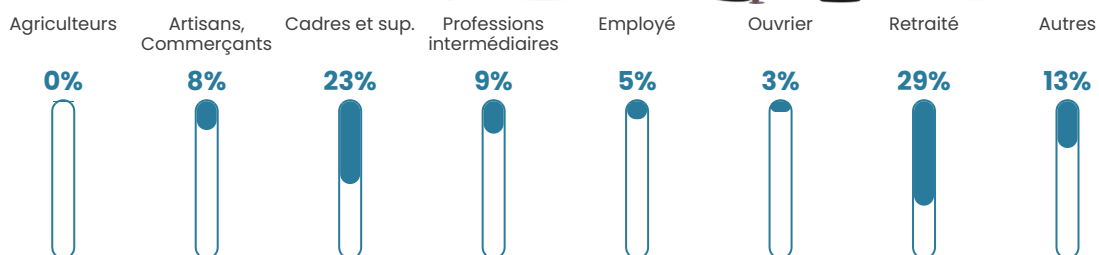

Nombre d'habitants

566

Age moyen

51 ans

Pop active

39.9%

Taux chômage

4%

Pop densité

566 h/km²

Revenu moyen

39 430 €/an

Evolution du nombre d'habitants

Sources : Institut national de la statistique et des études économiques (insee) selon Les dernières parutions officielles de 2024 portant sur les années 2020, 2021 et 2022.

Tranche d'âge

Activité professionnelle

Niveau de diplôme

Composition des ménages

Profils électoraux

Premier tour

	Emmanuel MACRON	41.75 %
	Marine LE PEN	14.39 %
	Valérie PÉCRESSÉ	13.21 %
	Éric ZEMMOUR	9.91 %
	Jean-Luc MÉLENCHON	8.96 %
	Jean LASSALLE	3.77 %
	Anne HIDALGO	2.12 %
	Yannick JADOT	2.12 %
	Fabien ROUSSEL	1.89 %
	Philippe POUTOU	0.94 %
	Nicolas DUPONT- AIGNAN	0.94 %
	Nathalie ARTHAUD	0.00 %