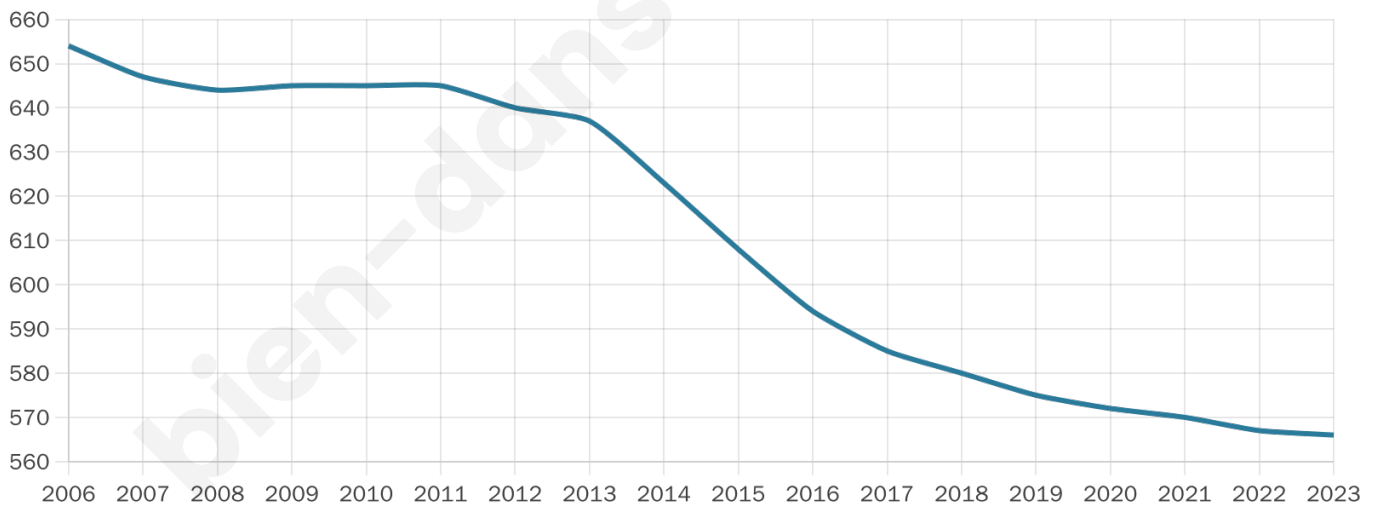

Nombre d'habitants

566

Age moyen

51 ans

Pop active

39.9%

Taux chômage

4%

Pop densité

566 h/km²

Revenu moyen

39 430 €/an

Evolution du nombre d'habitants

Sources : Institut national de la statistique et des études économiques (insee) selon Les dernières parutions officielles de 2024 portant sur les années 2020, 2021 et 2022.

Tranche d'âge

Activité professionnelle

Niveau de diplôme

Composition des ménages

Profils électoraux

Premier tour

	Emmanuel MACRON	41.75 %
	Marine LE PEN	14.39 %
	Valérie PÉCRESSÉ	13.21 %
	Éric ZEMMOUR	9.91 %
	Jean-Luc MÉLENCHON	8.96 %
	Jean LASSALLE	3.77 %
	Anne HIDALGO	2.12 %
	Yannick JADOT	2.12 %
	Fabien ROUSSEL	1.89 %
	Philippe POUTOU	0.94 %
	Nicolas DUPONT- AIGNAN	0.94 %
	Nathalie ARTHAUD	0.00 %