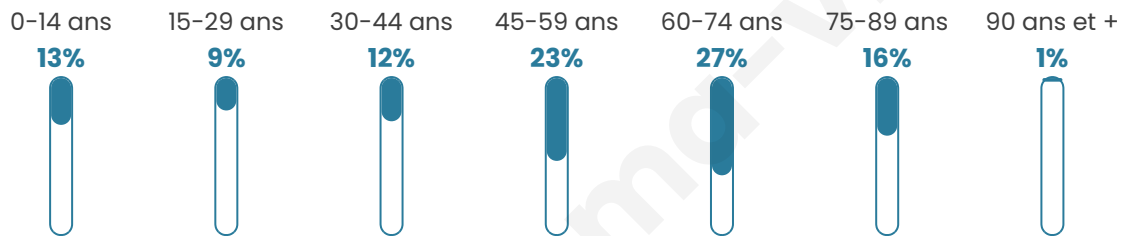

Nombre d'habitants

566

Age moyen

51 ans

Pop active

39.9%

Taux chômage

4%

Pop densité

566 h/km²

Revenu moyen

39 430 €/an

Evolution du nombre d'habitants

Sources : Institut national de la statistique et des études économiques (insee) selon Les dernières parutions officielles de 2024 portant sur les années 2020, 2021 et 2022.

Tranche d'âge

Activité professionnelle

Niveau de diplôme

Composition des ménages

Profils électoraux

Premier tour

	Emmanuel MACRON	41.75 %
	Marine LE PEN	14.39 %
	Valérie PÉCRESSÉ	13.21 %
	Éric ZEMMOUR	9.91 %
	Jean-Luc MÉLENCHON	8.96 %
	Jean LASSALLE	3.77 %
	Anne HIDALGO	2.12 %
	Yannick JADOT	2.12 %
	Fabien ROUSSEL	1.89 %
	Philippe POUTOU	0.94 %
	Nicolas DUPONT- AIGNAN	0.94 %
	Nathalie ARTHAUD	0.00 %