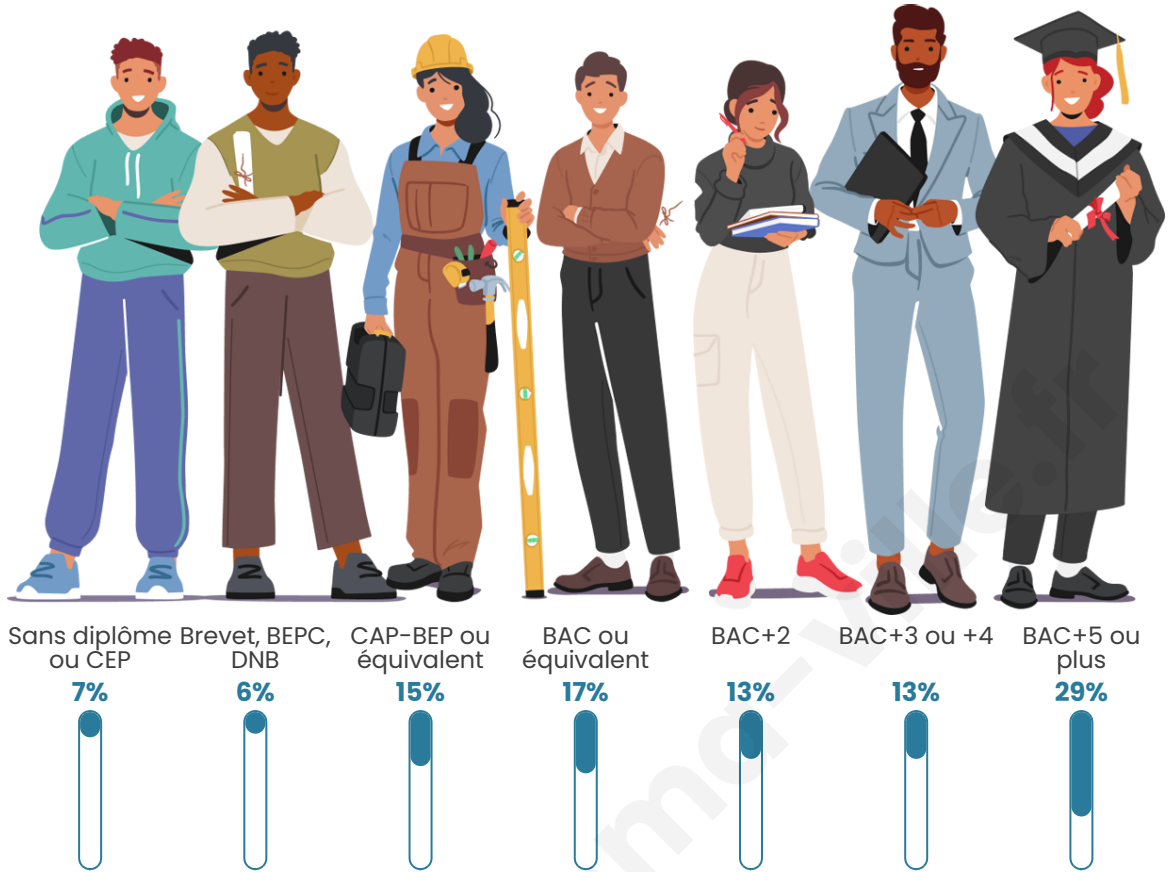

Nombre d'habitants

566

Age moyen

51 ans

Pop active

39.9%

Taux chômage

4%

Tranche d'âge

Activité professionnelle

Niveau de diplôme

Composition des ménages

Profils électoraux

Premier tour

	Emmanuel MACRON	41.75 %
	Marine LE PEN	14.39 %
	Valérie PÉCRESSÉ	13.21 %
	Éric ZEMMOUR	9.91 %
	Jean-Luc MÉLENCHON	8.96 %
	Jean LASSALLE	3.77 %
	Anne HIDALGO	2.12 %
	Yannick JADOT	2.12 %
	Fabien ROUSSEL	1.89 %
	Philippe POUTOU	0.94 %
	Nicolas DUPONT- AIGNAN	0.94 %
	Nathalie ARTHAUD	0.00 %