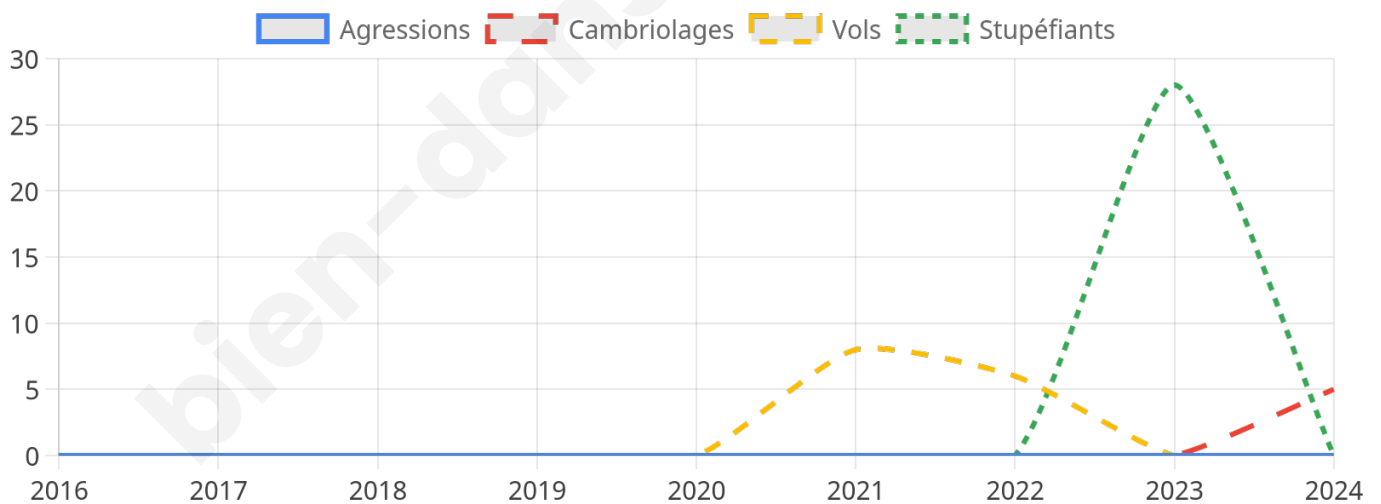

947 inscrits

Participation : 81.2%
Votes blancs : 2.21%
Votes nuls : 0.91%

Second tour

	Emmanuel MACRON	55,07 %
	Marine LE PEN	44,93 %

947 inscrits

Participation : 78.35%
Votes blancs : 8.49%
Votes nuls : 2.43%

0

Evolution du nombre d'infractions

Pour comparer

(en proportion du nombre d'habitants)

Sources : Bases statistiques communale, départementale et régionale de la délinquance enregistrée par la police et la gendarmerie nationales selon les dernières parutions officielles de 2025 portant sur l'année 2024 ([data.gouv](https://data.gouv.fr)).