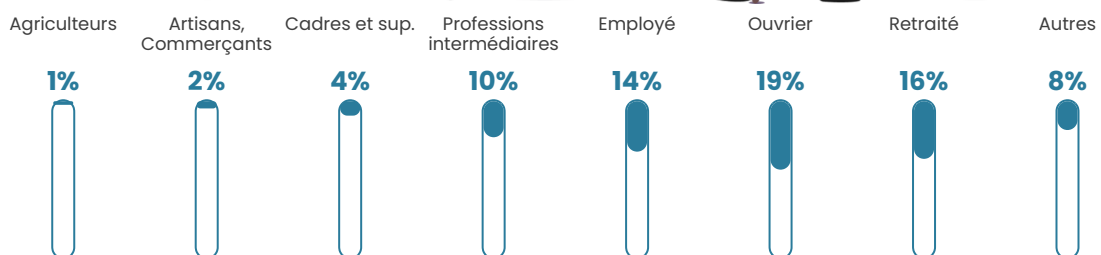

Revenu moyen

22 440 €/an

Evolution du nombre d'habitants

Sources : Institut national de la statistique et des études économiques (insee) selon Les dernières parutions officielles de 2024 portant sur les années 2020, 2021 et 2022.

Tranche d'âge

Activité professionnelle

Niveau de diplôme

Composition des ménages

Profils électoraux

Premier tour

	Emmanuel MACRON	30.34 %
	Marine LE PEN	26.71 %
	Jean-Luc MÉLENCHON	14.50 %
	Éric ZEMMOUR	6.31 %
	Valérie PÉCRESSÉ	6.04 %
	Jean LASSALLE	4.30 %
	Yannick JADOT	3.09 %
	Nicolas DUPONT- AIGNAN	2.55 %
	Fabien ROUSSEL	2.42 %
	Anne HIDALGO	2.28 %
	Philippe POUTOU	0.81 %
	Nathalie ARTHAUD	0.67 %