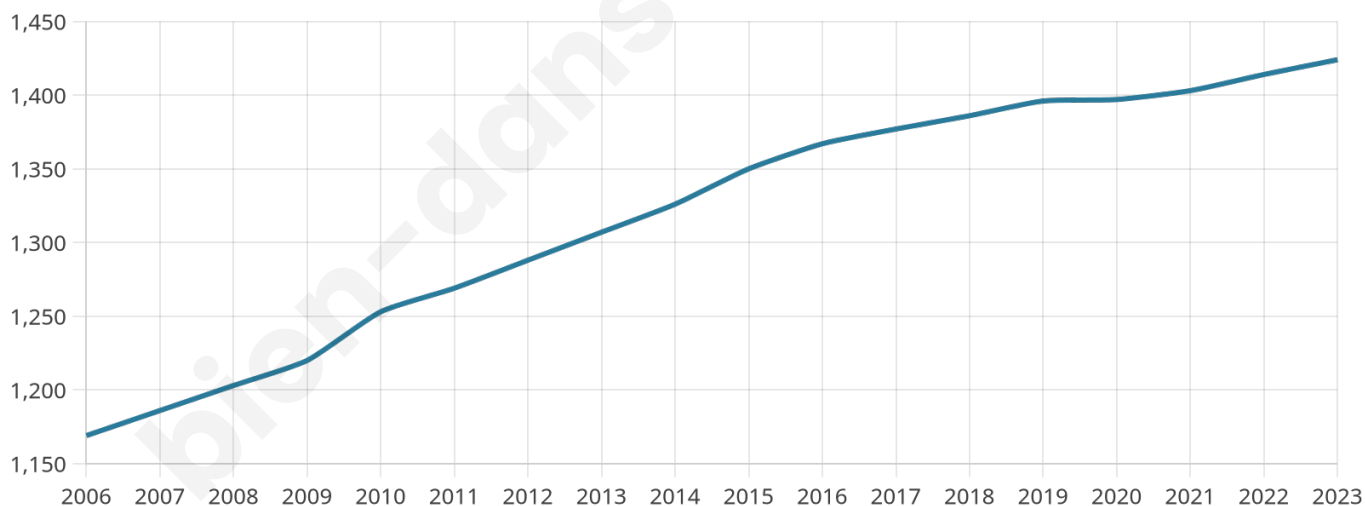

Situation géographique

i Informations clés

- **Région** : Bretagne
- **Département** : Ile-et-Vilaine
- **Code postal** : 35390
- **Superficie** : 32 km²

Statistiques sur la population

Nombre d'habitants

1 424

Age moyen

36 ans

Pop active

51.1%

Taux chômage

8.4%

Pop densité

45 h/km²

Revenu moyen

22 440 €/an

Evolution du nombre d'habitants

Sources : Institut national de la statistique et des études économiques (insee) selon Les dernières parutions officielles de 2024 portant sur les années 2020, 2021 et 2022.