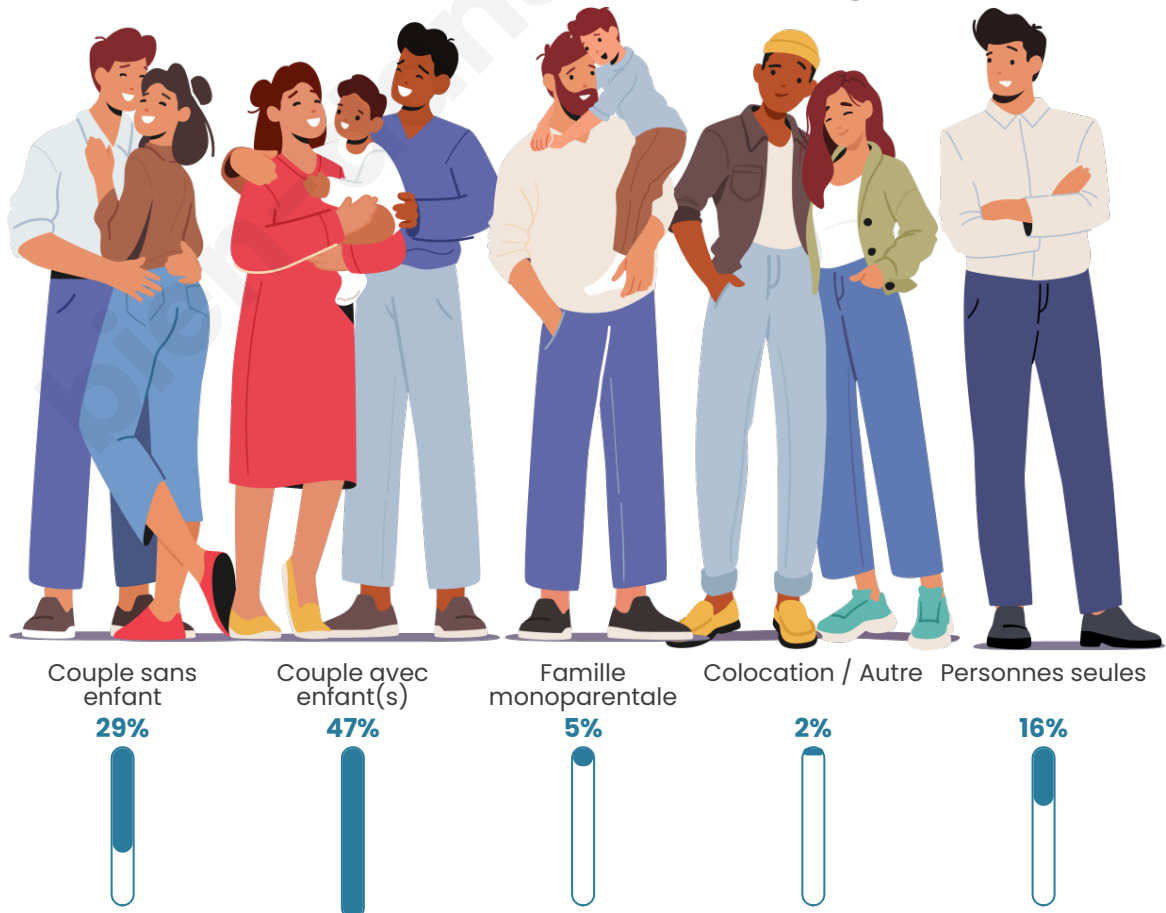

Tranche d'âge

Activité professionnelle

Niveau de diplôme

Composition des ménages

Profils électoraux

Premier tour

	Emmanuel MACRON	30.34 %
	Marine LE PEN	26.71 %
	Jean-Luc MÉLENCHON	14.50 %
	Éric ZEMMOUR	6.31 %
	Valérie PÉCRESSÉ	6.04 %
	Jean LASSALLE	4.30 %
	Yannick JADOT	3.09 %
	Nicolas DUPONT- AIGNAN	2.55 %
	Fabien ROUSSEL	2.42 %
	Anne HIDALGO	2.28 %
	Philippe POUTOU	0.81 %
	Nathalie ARTHAUD	0.67 %