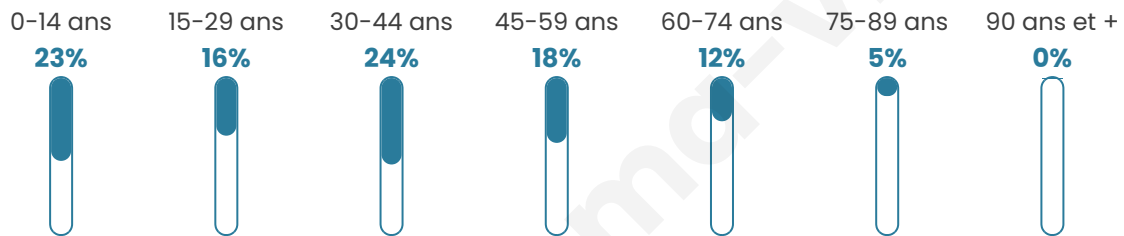

Age moyen

36 ans

Pop active

51.1%

Taux chômage

8.4%

Pop densité

45 h/km²

Revenu moyen

22 440 €/an

Evolution du nombre d'habitants

Sources : Institut national de la statistique et des études économiques (insee) selon Les dernières parutions officielles de 2024 portant sur les années 2020, 2021 et 2022.

Tranche d'âge

Activité professionnelle

Niveau de diplôme

Composition des ménages

Profils électoraux

Premier tour

	Emmanuel MACRON	30.34 %
	Marine LE PEN	26.71 %
	Jean-Luc MÉLENCHON	14.50 %
	Éric ZEMMOUR	6.31 %
	Valérie PÉCRESSÉ	6.04 %
	Jean LASSALLE	4.30 %
	Yannick JADOT	3.09 %
	Nicolas DUPONT- AIGNAN	2.55 %
	Fabien ROUSSEL	2.42 %
	Anne HIDALGO	2.28 %
	Philippe POUTOU	0.81 %
	Nathalie ARTHAUD	0.67 %

947 inscrits

Participation : 81.2%
Votes blancs : 2.21%
Votes nuls : 0.91%

Second tour

	Emmanuel MACRON	55,07 %
	Marine LE PEN	44,93 %

947 inscrits

Participation : 78.35%
Votes blancs : 8.49%
Votes nuls : 2.43%