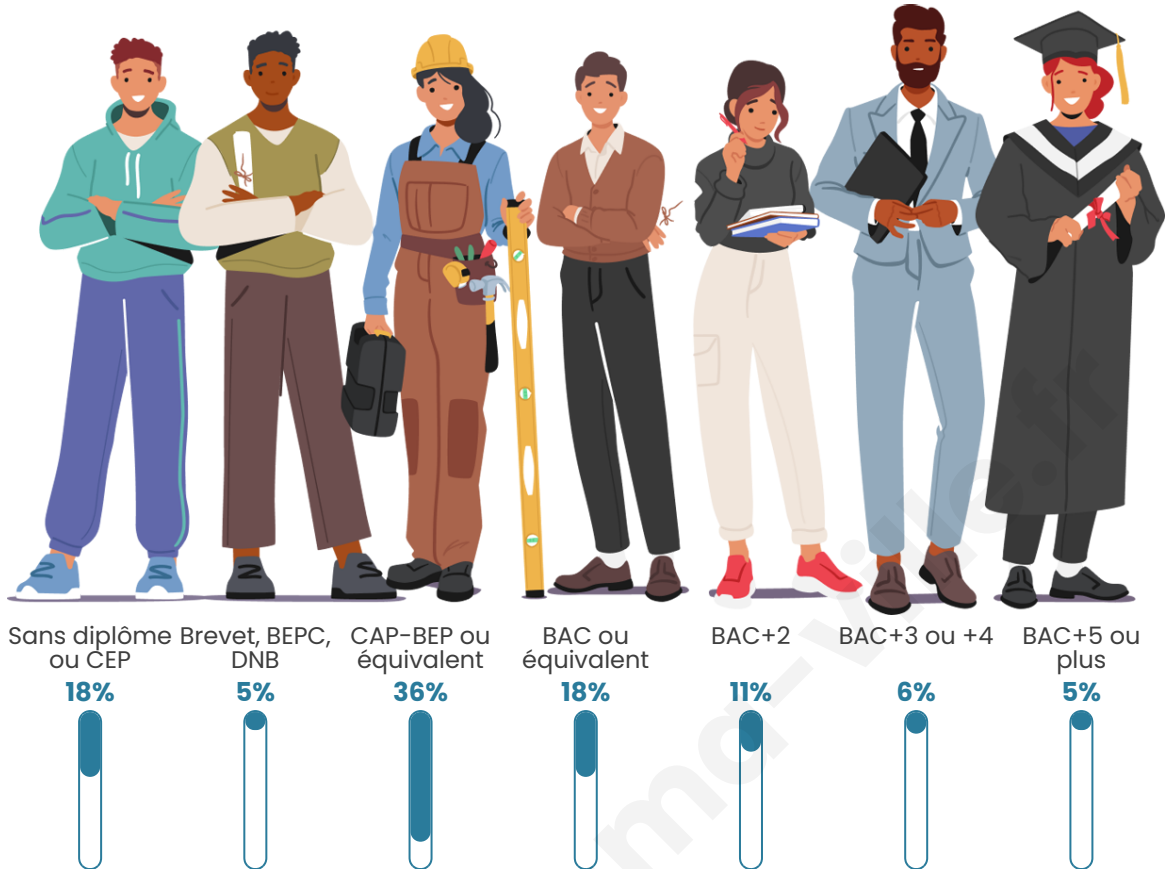

Age moyen

36 ans

Pop active

51.1%

Taux chômage

8.4%

Pop densité

45 h/km²

Tranche d'âge

Activité professionnelle

Niveau de diplôme

Composition des ménages

Profils électoraux

Premier tour

	Emmanuel MACRON	30.34 %
	Marine LE PEN	26.71 %
	Jean-Luc MÉLENCHON	14.50 %
	Éric ZEMMOUR	6.31 %
	Valérie PÉCRESSÉ	6.04 %
	Jean LASSALLE	4.30 %
	Yannick JADOT	3.09 %
	Nicolas DUPONT- AIGNAN	2.55 %
	Fabien ROUSSEL	2.42 %
	Anne HIDALGO	2.28 %
	Philippe POUTOU	0.81 %
	Nathalie ARTHAUD	0.67 %