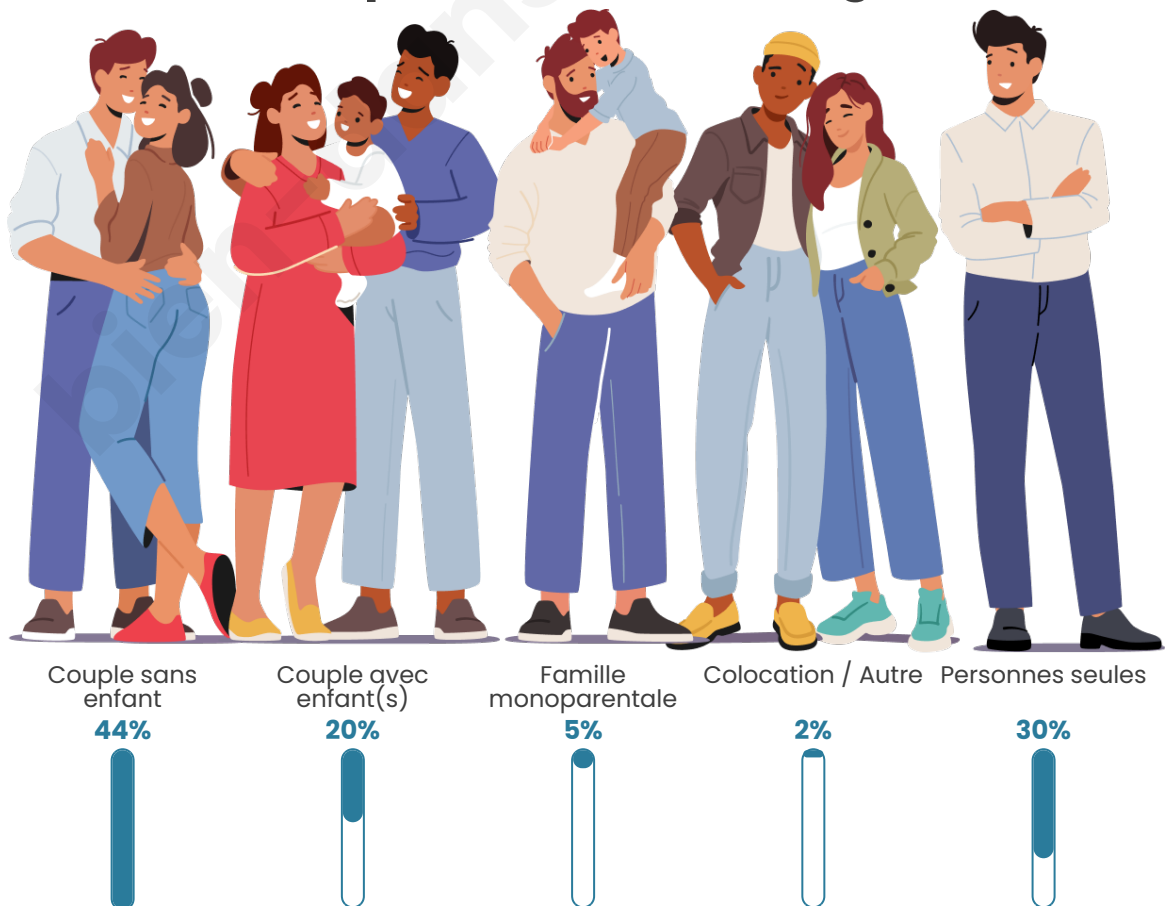

Tranche d'âge

Activité professionnelle

Niveau de diplôme

Composition des ménages

Profils électoraux

Premier tour

	Emmanuel MACRON	33.85 %
	Marine LE PEN	23.05 %
	Jean-Luc MÉLENCHON	12.59 %
	Valérie PÉCRESSÉ	6.92 %
	Éric ZEMMOUR	6.12 %
	Yannick JADOT	3.93 %
	Jean LASSALLE	3.62 %
	Nicolas DUPONT-AIGNAN	2.95 %
	Fabien ROUSSEL	2.32 %
	Anne HIDALGO	2.32 %
	Nathalie ARTHAUD	1.38 %
	Philippe POUTOU	0.94 %