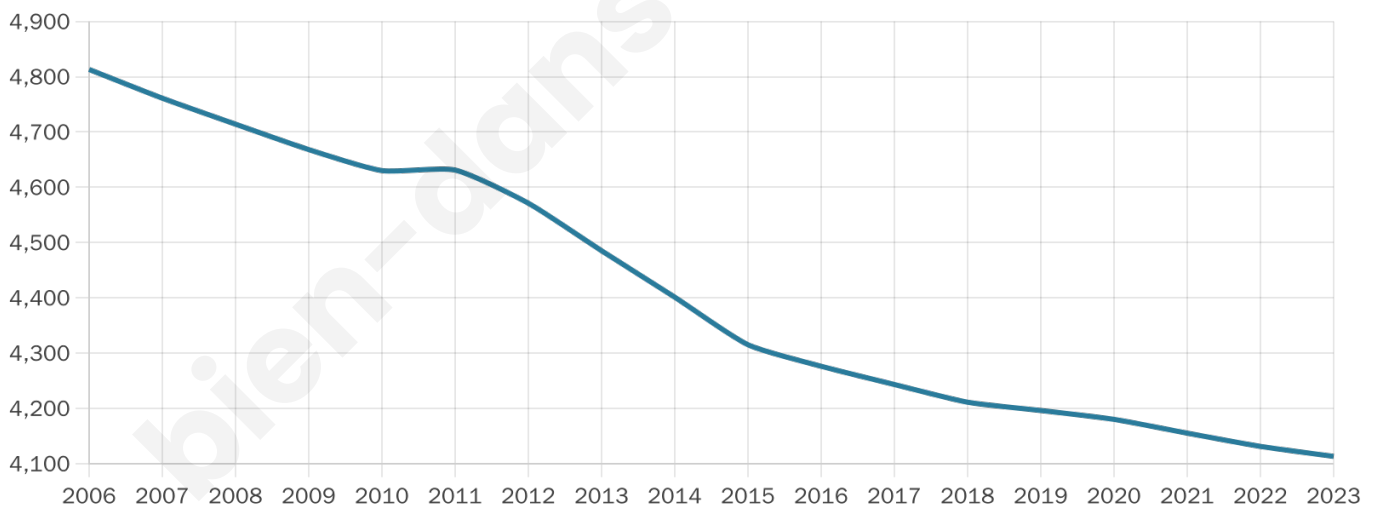

51 ans

Pop active

39.8%

Taux chômage

6.4%

Pop densité

63 h/km²

Revenu moyen

21 460 €/an

Evolution du nombre d'habitants

Sources : Institut national de la statistique et des études économiques (insee) selon Les dernières parutions officielles de 2024 portant sur les années 2020, 2021 et 2022.