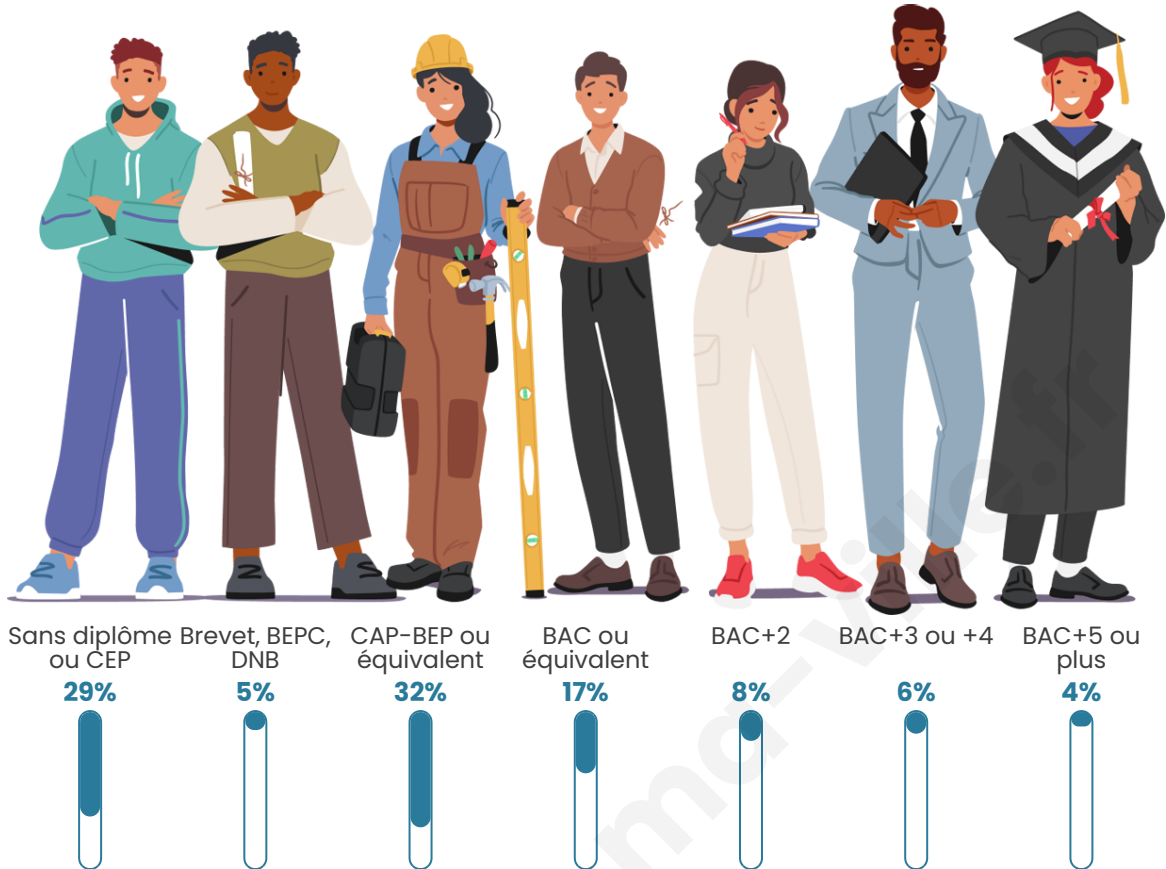

Tranche d'âge

Activité professionnelle

Niveau de diplôme

Composition des ménages

Profils électoraux

Premier tour

	Emmanuel MACRON	33.85 %
	Marine LE PEN	23.05 %
	Jean-Luc MÉLENCHON	12.59 %
	Valérie PÉCRESSÉ	6.92 %
	Éric ZEMMOUR	6.12 %
	Yannick JADOT	3.93 %
	Jean LASSALLE	3.62 %
	Nicolas DUPONT-AIGNAN	2.95 %
	Fabien ROUSSEL	2.32 %
	Anne HIDALGO	2.32 %
	Nathalie ARTHAUD	1.38 %
	Philippe POUTOU	0.94 %