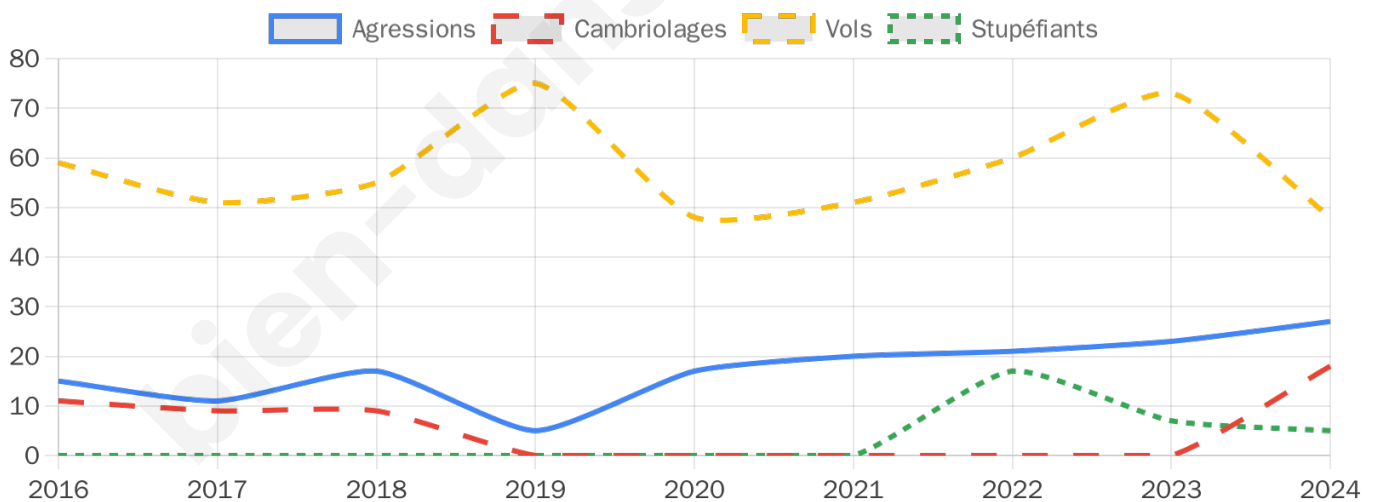

3 285 inscrits

Participation : 70.23%

Votes blancs : 2.25%

Votes nuls : 0.69%

Second tour

	Emmanuel MACRON	61,4 %
	Marine LE PEN	38,6 %

3 285 inscrits

Participation : 69.86%

Votes blancs : 6.32%

Votes nuls : 2.48%

Sécurité

Agressions physiques / sexuelles

27

Cambriolages

18

Vols / dégradations

48

Stupéfiants

5

Evolution du nombre d'infractions

Pour comparer

(en proportion du nombre d'habitants)

Sources : Bases statistiques communale, départementale et régionale de la délinquance enregistrée par la police et la gendarmerie nationales selon les dernières parutions officielles de 2025 portant sur l'année 2024 ([data.gouv](https://data.gouv.fr)).