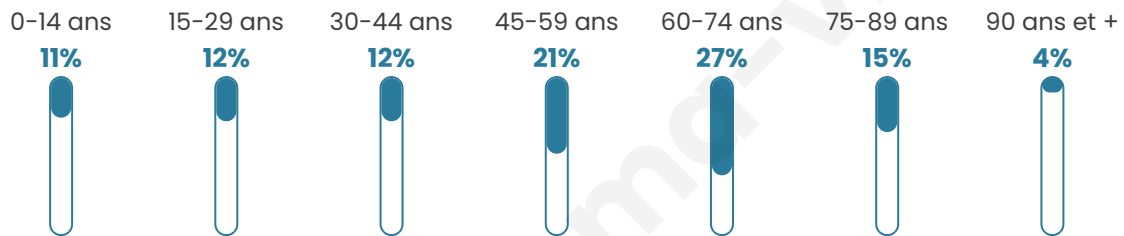

51 ans

Pop active

39.8%

Taux chômage

6.4%

Pop densité

63 h/km²

Revenu moyen

Tranche d'âge

Activité professionnelle

Niveau de diplôme

Composition des ménages

Profils électoraux

Premier tour

	Emmanuel MACRON	33.85 %
	Marine LE PEN	23.05 %
	Jean-Luc MÉLENCHON	12.59 %
	Valérie PÉCRESSÉ	6.92 %
	Éric ZEMMOUR	6.12 %
	Yannick JADOT	3.93 %
	Jean LASSALLE	3.62 %
	Nicolas DUPONT-AIGNAN	2.95 %
	Fabien ROUSSEL	2.32 %
	Anne HIDALGO	2.32 %
	Nathalie ARTHAUD	1.38 %
	Philippe POUTOU	0.94 %