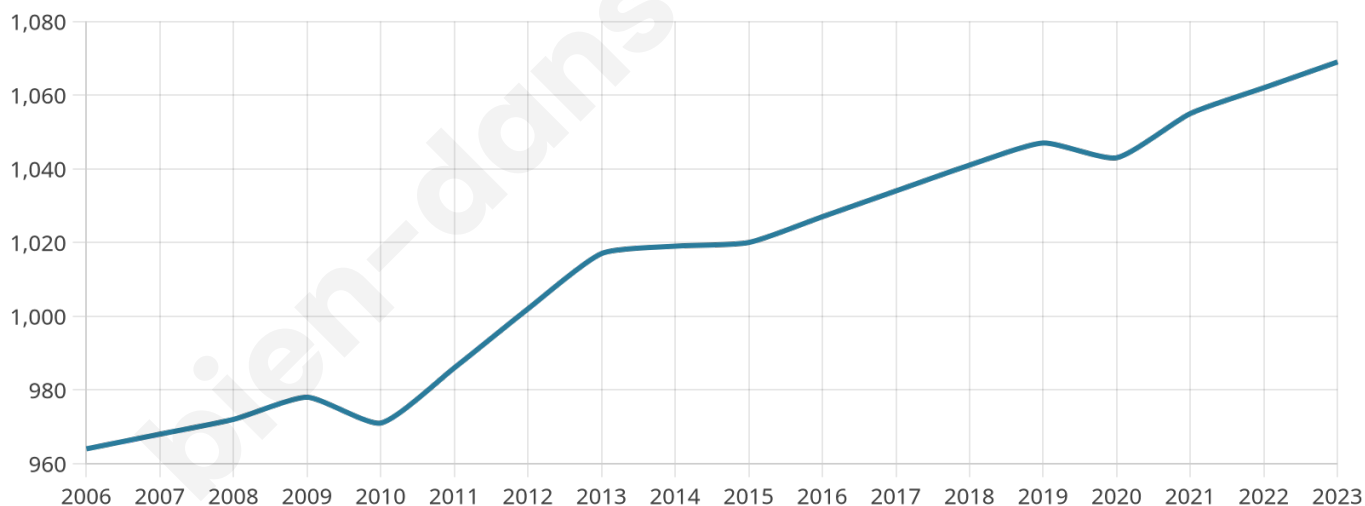

Age moyen

39 ans

Pop active

50.2%

Taux chômage

6.6%

Pop densité

51 h/km²

Revenu moyen

23 540 €/an

Evolution du nombre d'habitants

Sources : Institut national de la statistique et des études économiques (insee) selon Les dernières parutions officielles de 2024 portant sur les années 2020, 2021 et 2022.