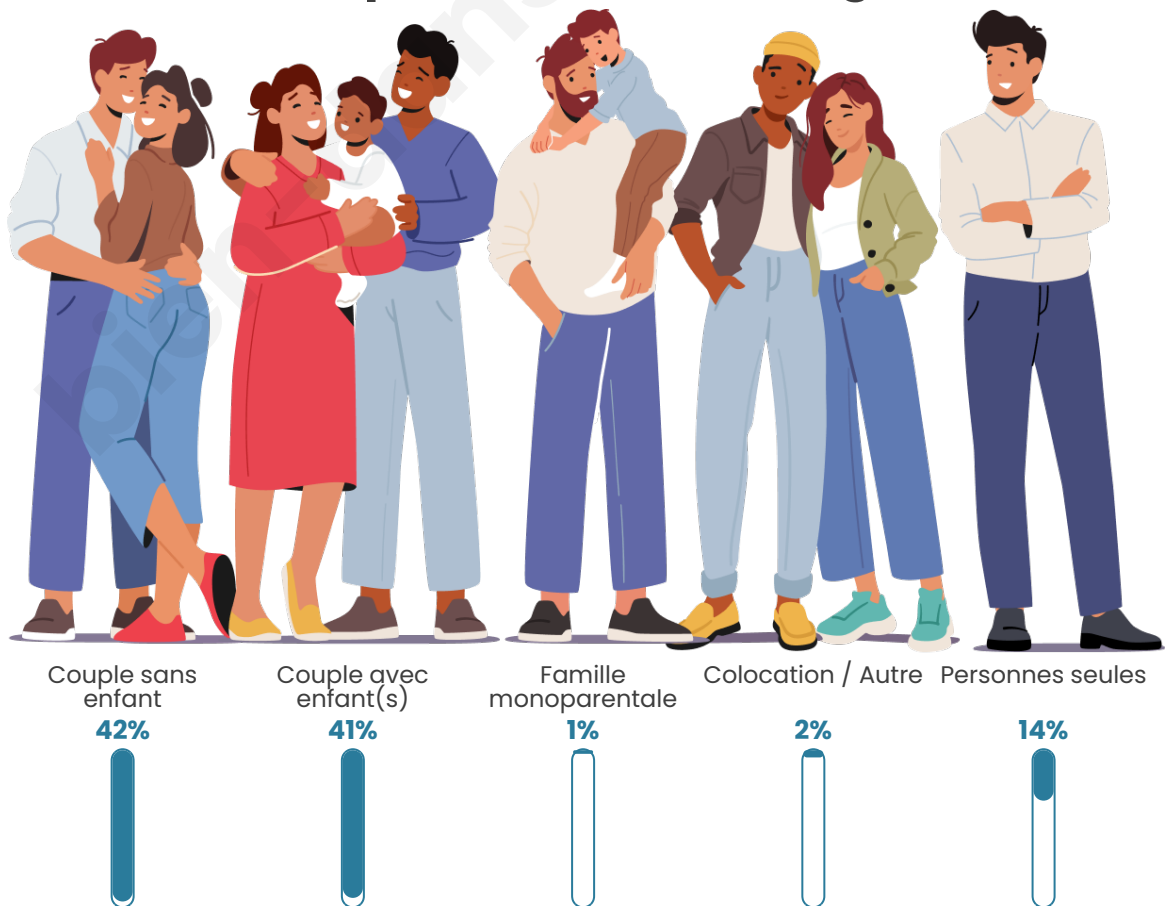

Tranche d'âge

Activité professionnelle

Niveau de diplôme

Composition des ménages

Profils électoraux

Premier tour

	Marine LE PEN	27.99 %
	Emmanuel MACRON	27.08 %
	Jean-Luc MÉLENCHON	14.52 %
	Éric ZEMMOUR	6.35 %
	Yannick JADOT	6.20 %
	Valérie PÉCRESE	6.05 %
	Jean LASSALLE	3.33 %
	Fabien ROUSSEL	2.72 %
	Philippe POUTOU	1.82 %
	Anne HIDALGO	1.66 %
	Nicolas DUPONT- AIGNAN	1.21 %
	Nathalie ARTHAUD	1.06 %