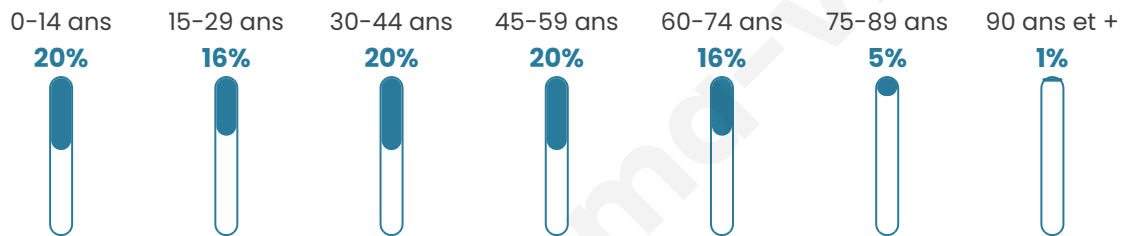

Age moyen

39 ans

Pop active

50.2%

Taux chômage

6.6%

Pop densité

51 h/km²

Revenu moyen

23 540 €/an

Evolution du nombre d'habitants

Sources : Institut national de la statistique et des études économiques (insee) selon Les dernières parutions officielles de 2024 portant sur les années 2020, 2021 et 2022.

Tranche d'âge

Activité professionnelle

Niveau de diplôme

Composition des ménages

Profils électoraux

Premier tour

	Marine LE PEN	27.99 %
	Emmanuel MACRON	27.08 %
	Jean-Luc MÉLENCHON	14.52 %
	Éric ZEMMOUR	6.35 %
	Yannick JADOT	6.20 %
	Valérie PÉCRESE	6.05 %
	Jean LASSALLE	3.33 %
	Fabien ROUSSEL	2.72 %
	Philippe POUTOU	1.82 %
	Anne HIDALGO	1.66 %
	Nicolas DUPONT- AIGNAN	1.21 %
	Nathalie ARTHAUD	1.06 %

827 inscrits

Participation : 82.71%

Votes blancs : 2.78%

Votes nuls : 0.58%

Second tour

	Emmanuel MACRON	54,47 %
	Marine LE PEN	45,53 %

827 inscrits

Participation : 84.28%