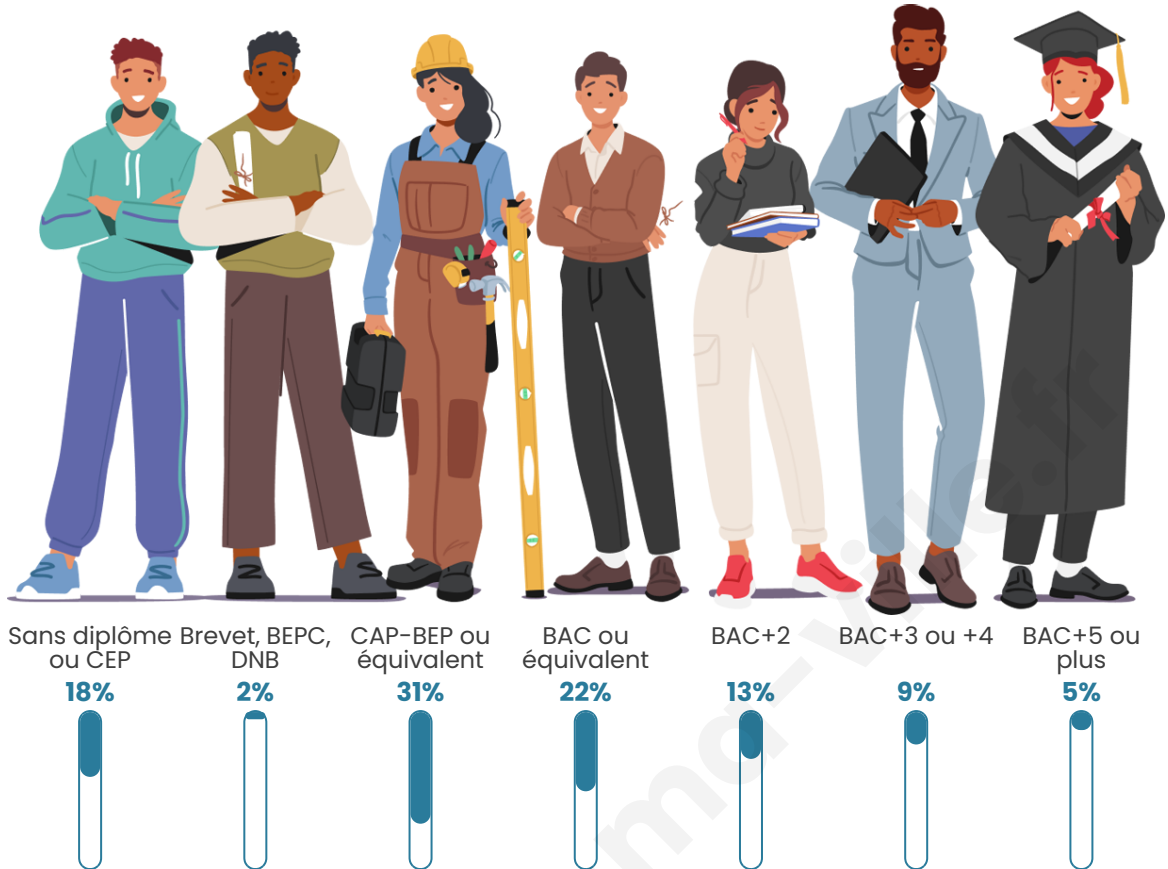

Age moyen

39 ans

Pop active

50.2%

Taux chômage

6.6%

Pop densité

51 h/km²

Tranche d'âge

Activité professionnelle

Niveau de diplôme

Composition des ménages

Profils électoraux

Premier tour

	Marine LE PEN	27.99 %
	Emmanuel MACRON	27.08 %
	Jean-Luc MÉLENCHON	14.52 %
	Éric ZEMMOUR	6.35 %
	Yannick JADOT	6.20 %
	Valérie PÉCRESE	6.05 %
	Jean LASSALLE	3.33 %
	Fabien ROUSSEL	2.72 %
	Philippe POUTOU	1.82 %
	Anne HIDALGO	1.66 %
	Nicolas DUPONT- AIGNAN	1.21 %
	Nathalie ARTHAUD	1.06 %