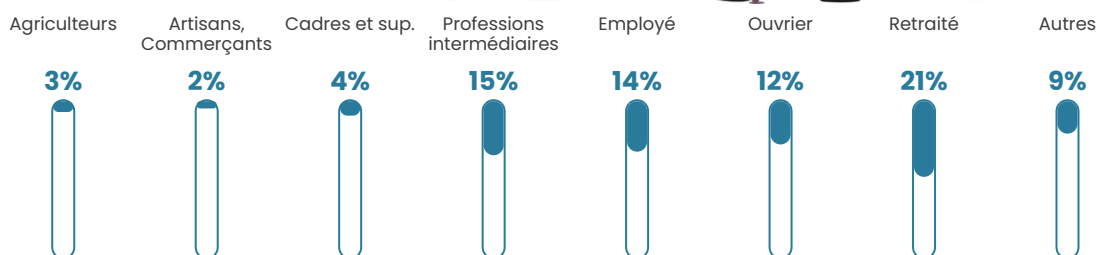

Revenu moyen

23 540 €/an

Evolution du nombre d'habitants

Sources : Institut national de la statistique et des études économiques (insee) selon Les dernières parutions officielles de 2024 portant sur les années 2020, 2021 et 2022.

Tranche d'âge

Activité professionnelle

Niveau de diplôme

Composition des ménages

Profils électoraux

Premier tour

	Marine LE PEN	27.99 %
	Emmanuel MACRON	27.08 %
	Jean-Luc MÉLENCHON	14.52 %
	Éric ZEMMOUR	6.35 %
	Yannick JADOT	6.20 %
	Valérie PÉCRESE	6.05 %
	Jean LASSALLE	3.33 %
	Fabien ROUSSEL	2.72 %
	Philippe POUTOU	1.82 %
	Anne HIDALGO	1.66 %
	Nicolas DUPONT- AIGNAN	1.21 %
	Nathalie ARTHAUD	1.06 %