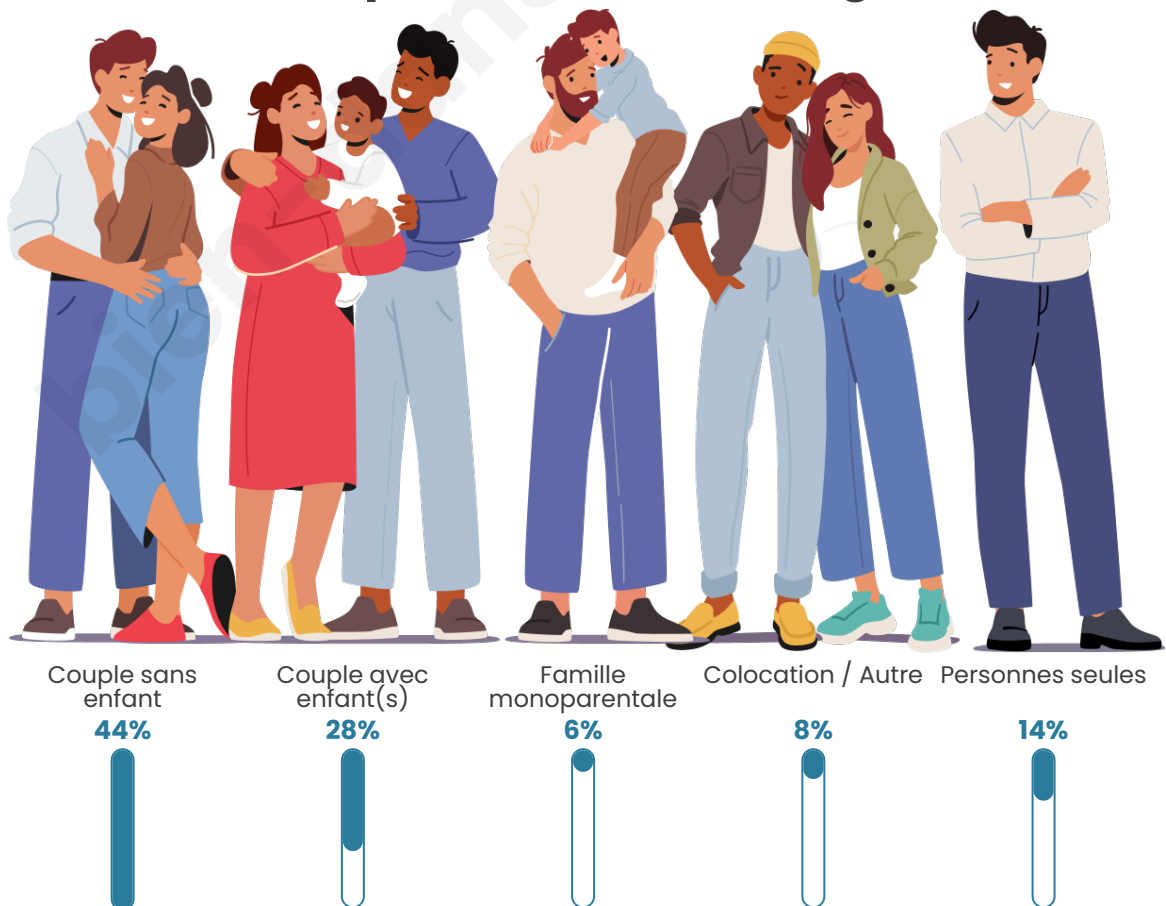

Tranche d'âge

Activité professionnelle

Niveau de diplôme

Composition des ménages

Profils électoraux

Premier tour

	Emmanuel MACRON	26.48 %
	Jean LASSALLE	16.82 %
	Jean-Luc MÉLENCHON	14.95 %
	Éric ZEMMOUR	11.53 %
	Marine LE PEN	11.21 %
	Valérie PÉCRESSÉ	5.92 %
	Anne HIDALGO	3.74 %
	Yannick JADOT	3.12 %
	Philippe POUTOU	2.49 %
	Fabien ROUSSEL	2.18 %
	Nicolas DUPONT-AIGNAN	1.25 %
	Nathalie ARTHAUD	0.31 %