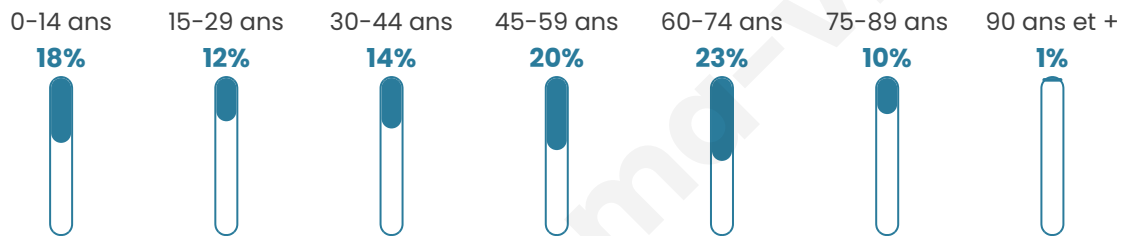

473

Age moyen

45 ans

Pop active

40.4%

Taux chômage

6.1%

Pop densité

23 h/km²

Revenu moyen

22 050 €/an

Evolution du nombre d'habitants

Sources : Institut national de la statistique et des études économiques (insee) selon Les dernières parutions officielles de 2024 portant sur les années 2020, 2021 et 2022.

Tranche d'âge

Activité professionnelle

Niveau de diplôme

Composition des ménages

Profils électoraux

Premier tour

	Emmanuel MACRON	26.48 %
	Jean LASSALLE	16.82 %
	Jean-Luc MÉLENCHON	14.95 %
	Éric ZEMMOUR	11.53 %
	Marine LE PEN	11.21 %
	Valérie PÉCRESSÉ	5.92 %
	Anne HIDALGO	3.74 %
	Yannick JADOT	3.12 %
	Philippe POUTOU	2.49 %
	Fabien ROUSSEL	2.18 %
	Nicolas DUPONT-AIGNAN	1.25 %
	Nathalie ARTHAUD	0.31 %

417 inscrits

Participation : 77.7%
Votes blancs : 0.00%
Votes nuls : 0.93%

Second tour

	Emmanuel MACRON	61,23 %
	Marine LE PEN	38,77 %

417 inscrits

Participation : 76.98%
Votes blancs : 1.56%
Votes nuls : 12.46%