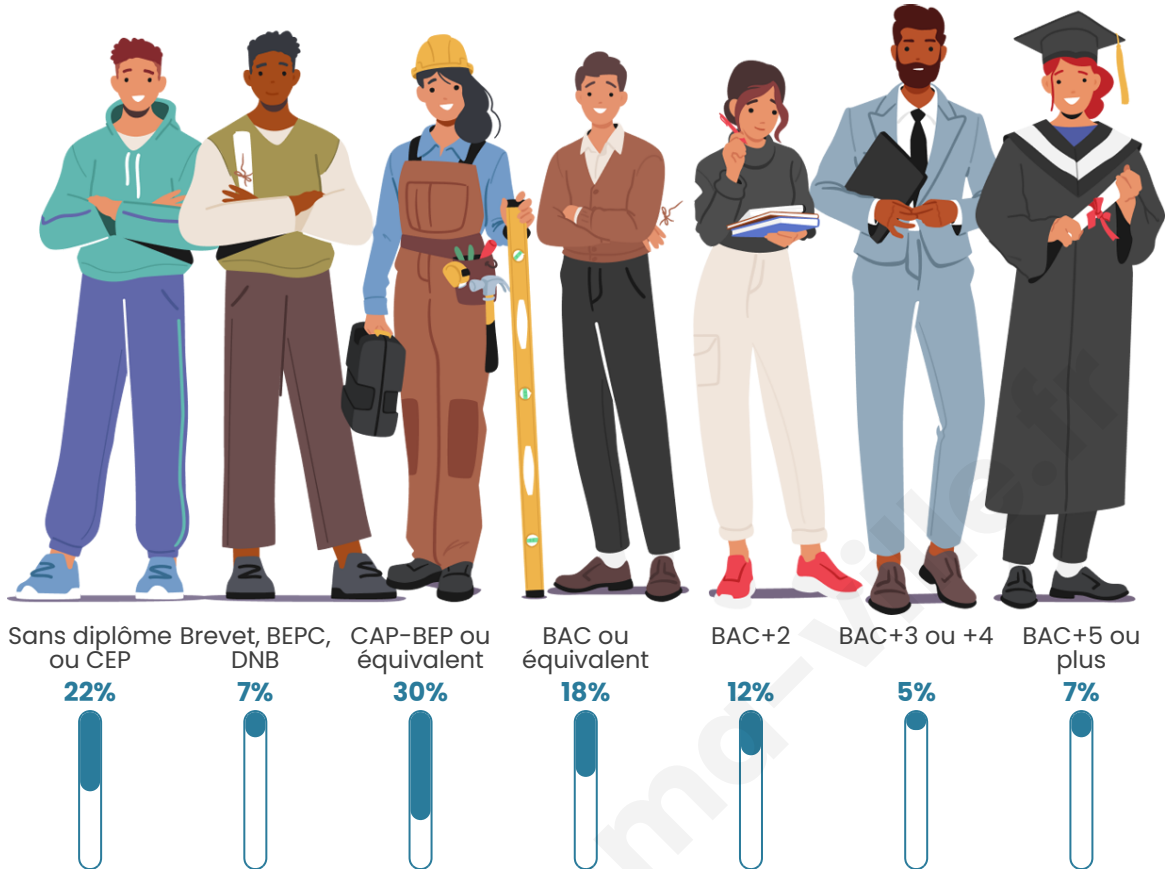

Version web

Ville de Domezain- Berraute

Présenté par

BIEN dans
ma **VILLE** 

Sommaire

Situation géographique	3
Statistiques sur la population	4
Evolution du nombre d'habitants	4
Tranche d'âge	5
0-14 ans	5
15-29 ans	5
30-44 ans	5
45-59 ans	5
60-74 ans	5
75-89 ans	5
90 ans et +	5
Activité professionnelle	5
Agriculteurs	5
Artisans, Commerçants	5
Cadres et sup.	5
Professions intermédiaires	5
Employé	5
Ouvrier	5
Retraité	5
Autres	5
Niveau de diplôme	6
Sans diplôme ou CEP	6
Brevet, BEPC, DNB	6
CAP-BEP ou équivalent	6
BAC ou équivalent	6
BAC+2	6
BAC+3 ou +4	6
BAC+5 ou plus	6
Composition des ménages	6
Couple sans enfant	6
Couple avec enfant(s)	6
Famille monoparentale	6
Colocation / Autre	6
Personnes seules	6
Profils électoraux	7
Premier tour	7
Sécurité	8
Evolution du nombre d'infractions	8
Pour comparer	9
Services à la population	10
Commerce	10
Éducation	10
Villes autour de Domezain-Berraute	12

473

Age moyen

45 ans

Pop active

40.4%

Taux chômage

6.1%

Pop densité

Tranche d'âge

Activité professionnelle

Niveau de diplôme

Composition des ménages

Profils électoraux

Premier tour

	Emmanuel MACRON	26.48 %
	Jean LASSALLE	16.82 %
	Jean-Luc MÉLENCHON	14.95 %
	Éric ZEMMOUR	11.53 %
	Marine LE PEN	11.21 %
	Valérie PÉCRESSÉ	5.92 %
	Anne HIDALGO	3.74 %
	Yannick JADOT	3.12 %
	Philippe POUTOU	2.49 %
	Fabien ROUSSEL	2.18 %
	Nicolas DUPONT-AIGNAN	1.25 %
	Nathalie ARTHAUD	0.31 %