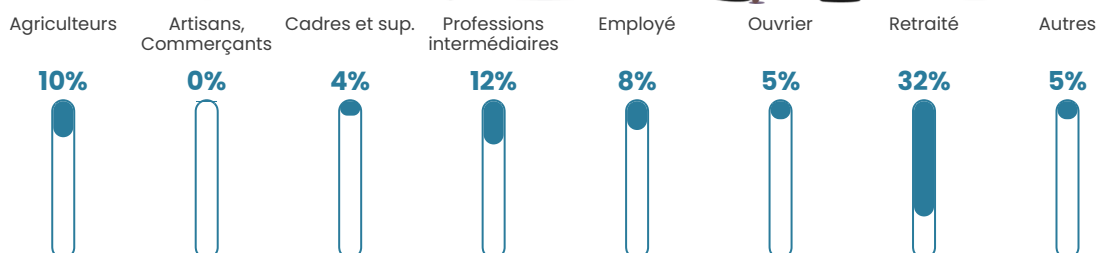

23 h/km²

Revenu moyen

22 050 €/an

Evolution du nombre d'habitants

Sources : Institut national de la statistique et des études économiques (insee) selon Les dernières parutions officielles de 2024 portant sur les années 2020, 2021 et 2022.

Tranche d'âge

Activité professionnelle

Niveau de diplôme

Composition des ménages

Profils électoraux

Premier tour

	Emmanuel MACRON	26.48 %
	Jean LASSALLE	16.82 %
	Jean-Luc MÉLENCHON	14.95 %
	Éric ZEMMOUR	11.53 %
	Marine LE PEN	11.21 %
	Valérie PÉCRESSÉ	5.92 %
	Anne HIDALGO	3.74 %
	Yannick JADOT	3.12 %
	Philippe POUTOU	2.49 %
	Fabien ROUSSEL	2.18 %
	Nicolas DUPONT-AIGNAN	1.25 %
	Nathalie ARTHAUD	0.31 %