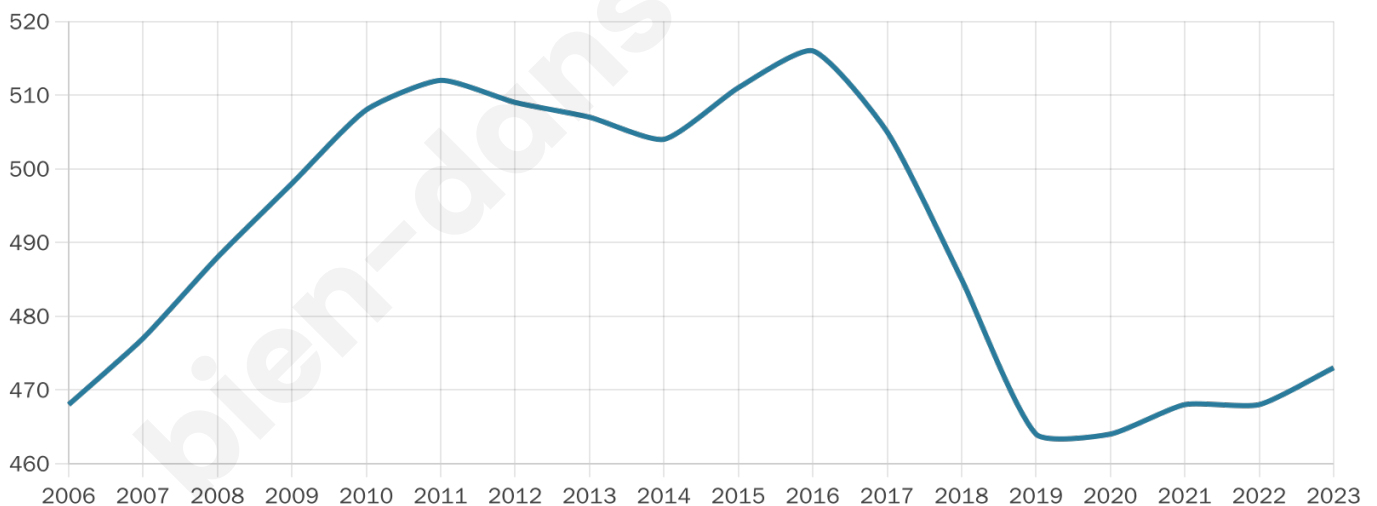

Version web

Ville de Domezain- Berraute

Présenté par

BIEN dans
ma **VILLE** 

Sommaire

Situation géographique	3
Statistiques sur la population	4
Evolution du nombre d'habitants	4
Tranche d'âge	5
0-14 ans	5
15-29 ans	5
30-44 ans	5
45-59 ans	5
60-74 ans	5
75-89 ans	5
90 ans et +	5
Activité professionnelle	5
Agriculteurs	5
Artisans, Commerçants	5
Cadres et sup.	5
Professions intermédiaires	5
Employé	5
Ouvrier	5
Retraité	5
Autres	5
Niveau de diplôme	6
Sans diplôme ou CEP	6
Brevet, BEPC, DNB	6
CAP-BEP ou équivalent	6
BAC ou équivalent	6
BAC+2	6
BAC+3 ou +4	6
BAC+5 ou plus	6
Composition des ménages	6
Couple sans enfant	6
Couple avec enfant(s)	6
Famille monoparentale	6
Colocation / Autre	6
Personnes seules	6
Profils électoraux	7
Premier tour	7
Sécurité	8
Evolution du nombre d'infractions	8
Pour comparer	9
Services à la population	10
Commerce	10
Éducation	10
Villes autour de Domezain-Berraute	12

473

Age moyen

45 ans

Pop active

40.4%

Taux chômage

6.1%

Pop densité

23 h/km²

Revenu moyen

22 050 €/an

Evolution du nombre d'habitants

Sources : Institut national de la statistique et des études économiques (insee) selon Les dernières parutions officielles de 2024 portant sur les années 2020, 2021 et 2022.