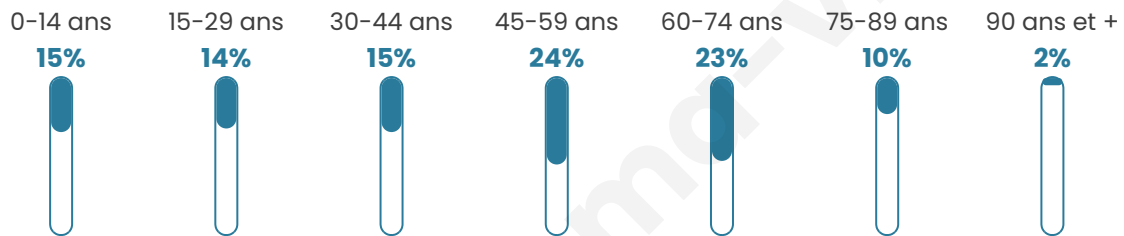

# Statistiques sur la population

Nombre d'habitants

**229**

Age moyen

**46 ans**

Pop active

**45.4%**

Taux chômage

**11.8%**

Pop densité

**10 h/km<sup>2</sup>**

Revenu moyen

**21 780 €/an**

## Evolution du nombre d'habitants

Sources : Institut national de la statistique et des études économiques (insee) selon Les dernières parutions officielles de 2024 portant sur les années 2020, 2021 et 2022.

## Tranche d'âge