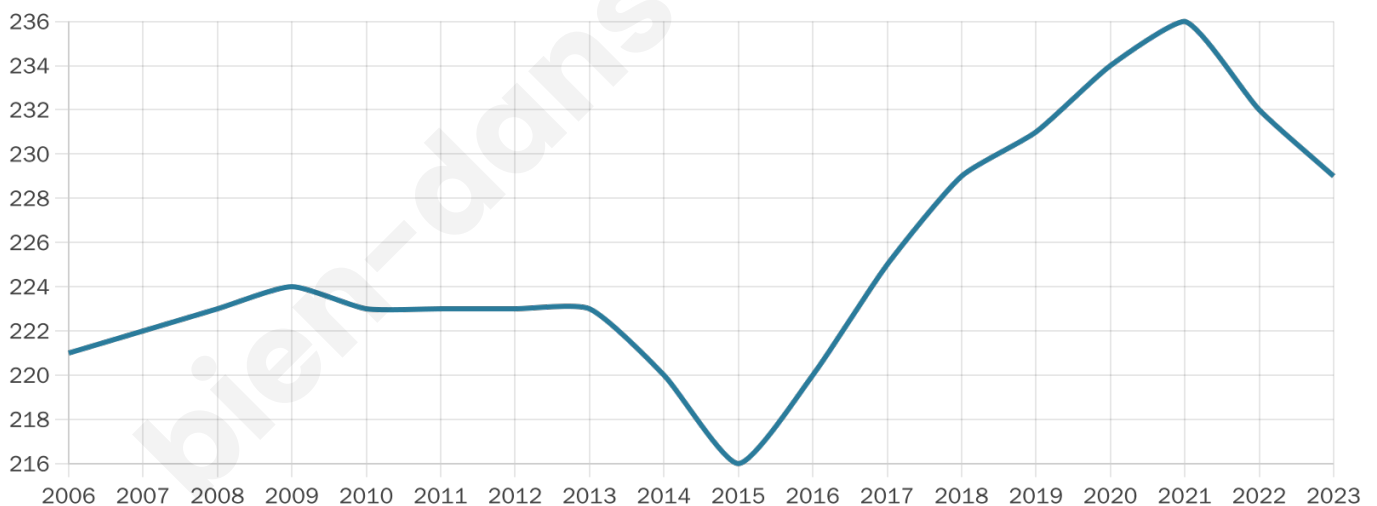

# Statistiques sur la population

Nombre d'habitants

**229**

Age moyen

**46 ans**

Pop active

**45.4%**

Taux chômage

**11.8%**

Pop densité

**10 h/km<sup>2</sup>**

Revenu moyen

**21 780 €/an**

## Evolution du nombre d'habitants

Sources : Institut national de la statistique et des études économiques (insee) selon Les dernières parutions officielles de 2024 portant sur les années 2020, 2021 et 2022.