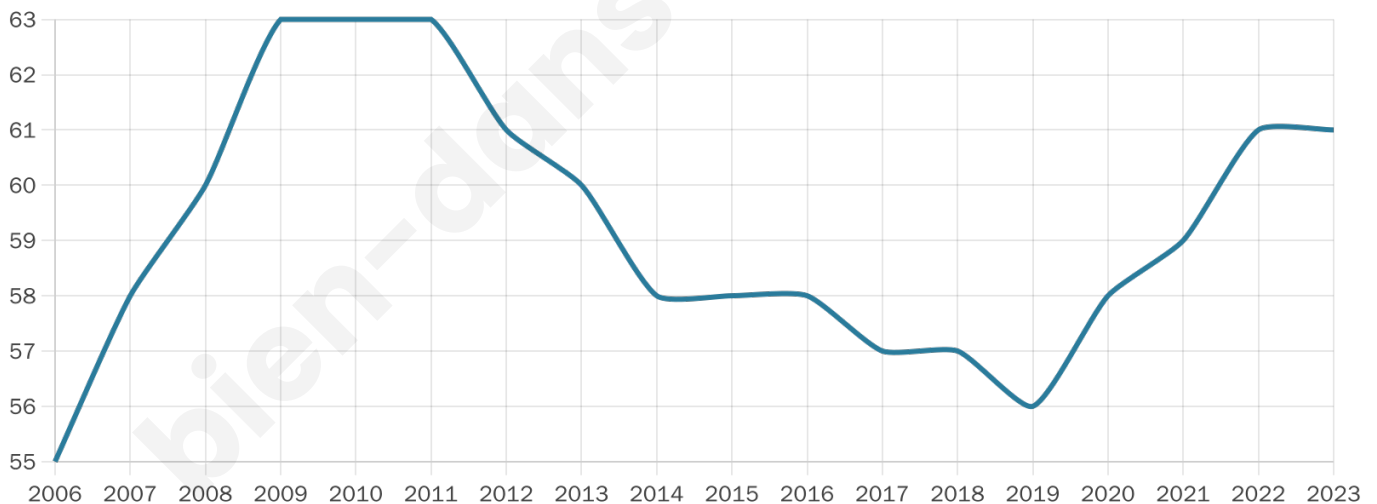

43 ans

Pop active

45.9%

Taux chômage

0%

Pop densité

20 h/km²

Revenu moyen

NC

Evolution du nombre d'habitants

Sources : Institut national de la statistique et des études économiques (insee) selon Les dernières parutions officielles de 2024 portant sur les années 2020, 2021 et 2022.