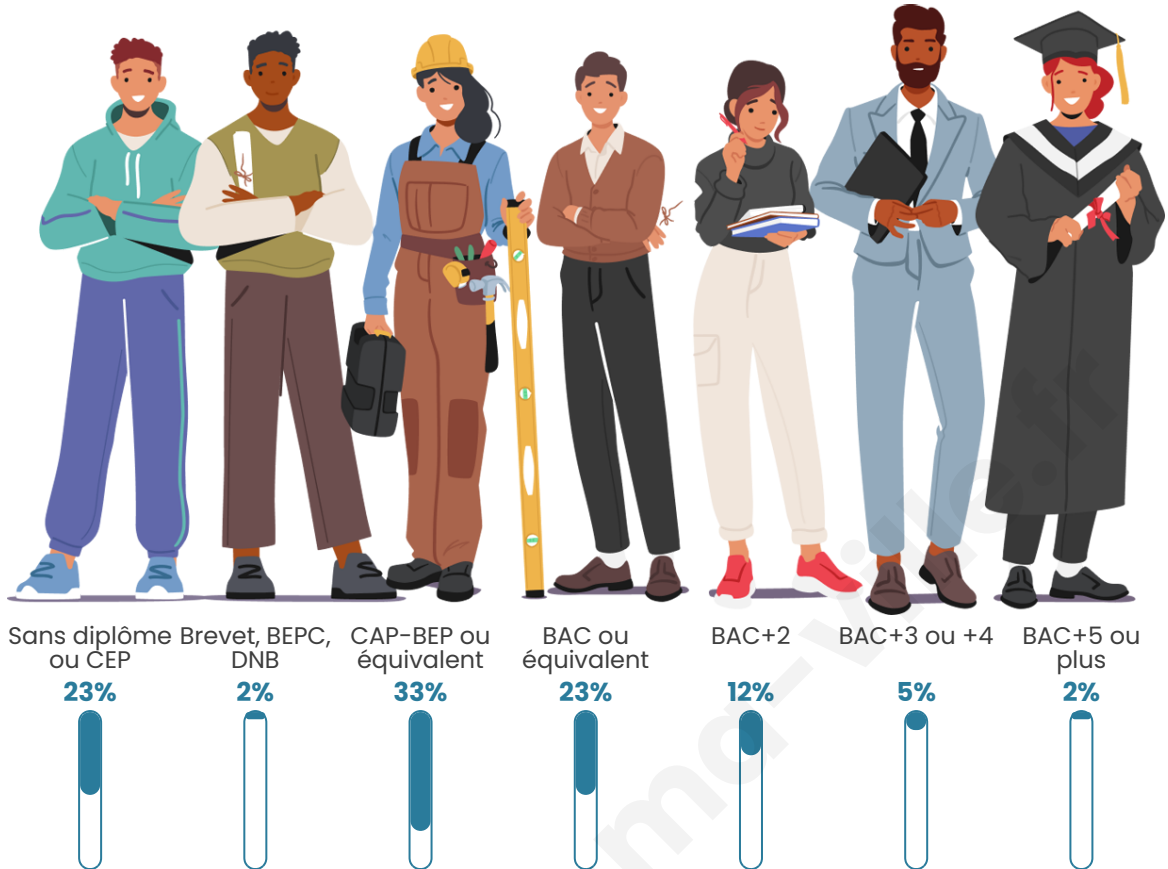

43 ans

Pop active

45.9%

Taux chômage

0%

Pop densité

20 h/km²

Revenu moyen

Tranche d'âge

Activité professionnelle

Niveau de diplôme

Composition des ménages

Profils électoraux

Premier tour

	Emmanuel MACRON	38.46 %
	Marine LE PEN	17.95 %
	Jean-Luc MÉLENCHON	15.38 %
	Nicolas DUPONT- AIGNAN	10.26 %
	Éric ZEMMOUR	7.69 %
	Valérie PÉCRESSÉ	5.13 %
	Jean LASSALLE	2.56 %
	Yannick JADOT	2.56 %
	Nathalie ARTHAUD	0.00 %
	Fabien ROUSSEL	0.00 %
	Anne HIDALGO	0.00 %
	Philippe POUTOU	0.00 %