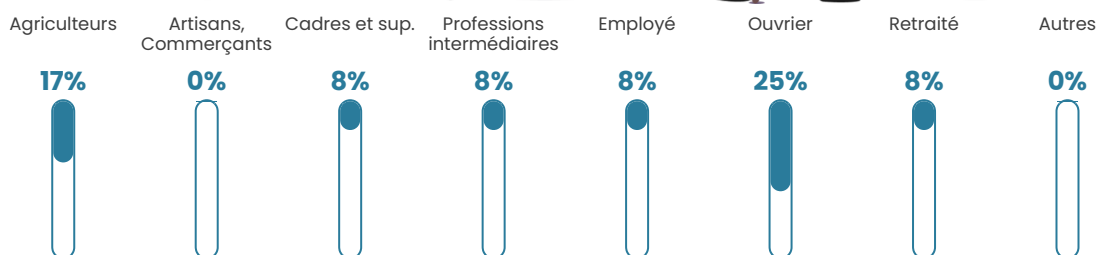

43 ans

Pop active

45.9%

Taux chômage

0%

Pop densité

20 h/km²

Revenu moyen

NC

Evolution du nombre d'habitants

Sources : Institut national de la statistique et des études économiques (insee) selon Les dernières parutions officielles de 2024 portant sur les années 2020, 2021 et 2022.

Tranche d'âge

Activité professionnelle

Niveau de diplôme

Composition des ménages

Profils électoraux

Premier tour

	Emmanuel MACRON	38.46 %
	Marine LE PEN	17.95 %
	Jean-Luc MÉLENCHON	15.38 %
	Nicolas DUPONT- AIGNAN	10.26 %
	Éric ZEMMOUR	7.69 %
	Valérie PÉCRESSÉ	5.13 %
	Jean LASSALLE	2.56 %
	Yannick JADOT	2.56 %
	Nathalie ARTHAUD	0.00 %
	Fabien ROUSSEL	0.00 %
	Anne HIDALGO	0.00 %
	Philippe POUTOU	0.00 %