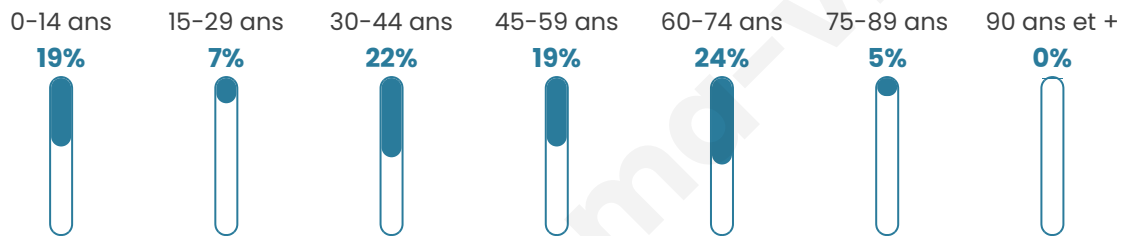

43 ans

Pop active

45.9%

Taux chômage

0%

Pop densité

20 h/km²

Revenu moyen

Tranche d'âge

Activité professionnelle

Niveau de diplôme

Composition des ménages

Profils électoraux

Premier tour

	Emmanuel MACRON	38.46 %
	Marine LE PEN	17.95 %
	Jean-Luc MÉLENCHON	15.38 %
	Nicolas DUPONT- AIGNAN	10.26 %
	Éric ZEMMOUR	7.69 %
	Valérie PÉCRESSÉ	5.13 %
	Jean LASSALLE	2.56 %
	Yannick JADOT	2.56 %
	Nathalie ARTHAUD	0.00 %
	Fabien ROUSSEL	0.00 %
	Anne HIDALGO	0.00 %
	Philippe POUTOU	0.00 %