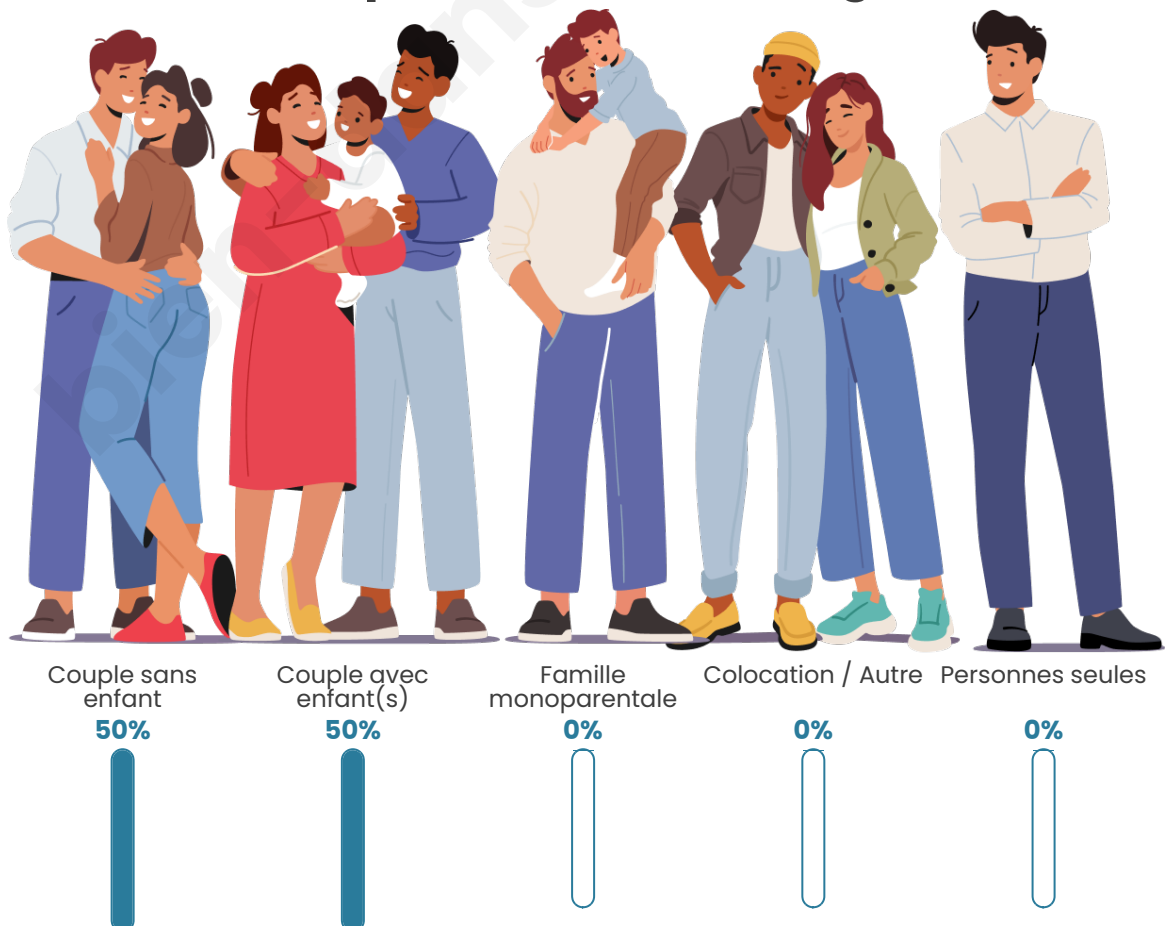

Tranche d'âge

Activité professionnelle

Niveau de diplôme

Composition des ménages

Profils électoraux

Premier tour

	Emmanuel MACRON	38.46 %
	Marine LE PEN	17.95 %
	Jean-Luc MÉLENCHON	15.38 %
	Nicolas DUPONT- AIGNAN	10.26 %
	Éric ZEMMOUR	7.69 %
	Valérie PÉCRESSÉ	5.13 %
	Jean LASSALLE	2.56 %
	Yannick JADOT	2.56 %
	Nathalie ARTHAUD	0.00 %
	Fabien ROUSSEL	0.00 %
	Anne HIDALGO	0.00 %
	Philippe POUTOU	0.00 %