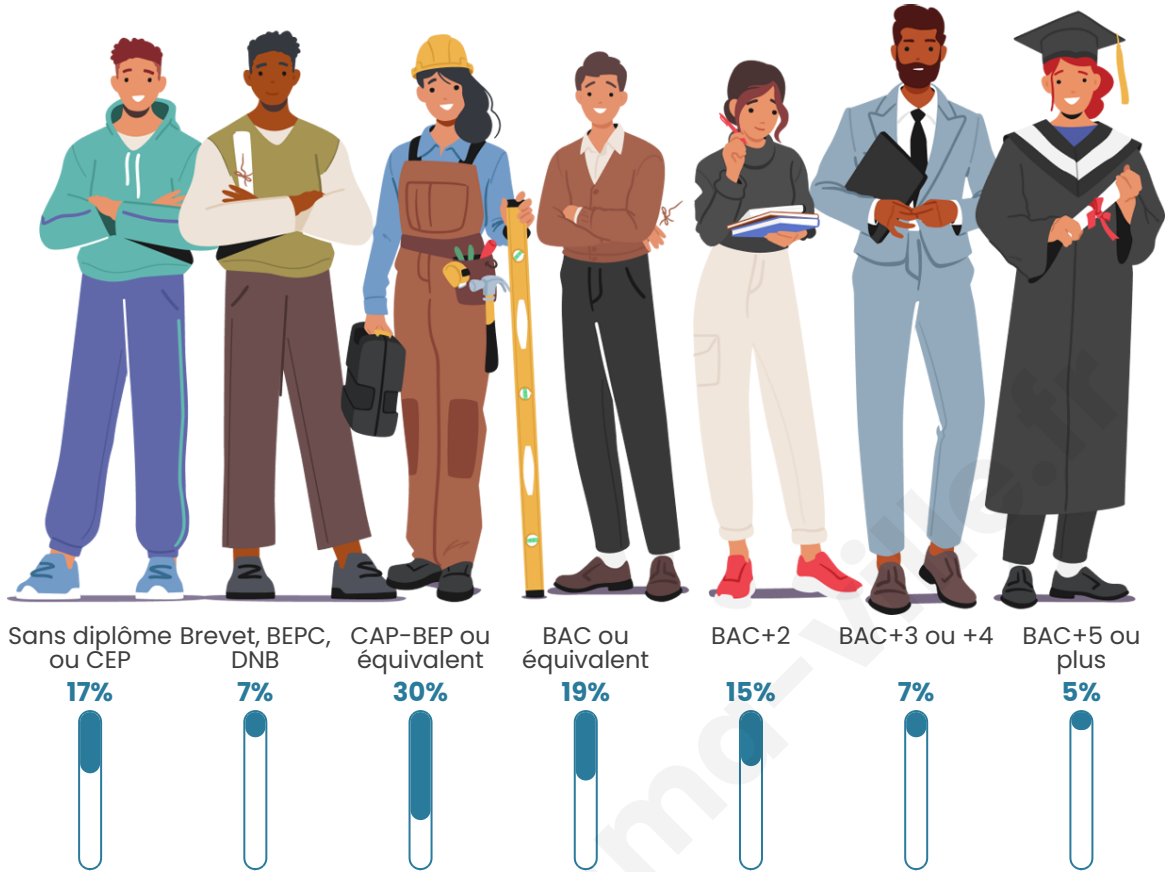

Niveau de diplôme