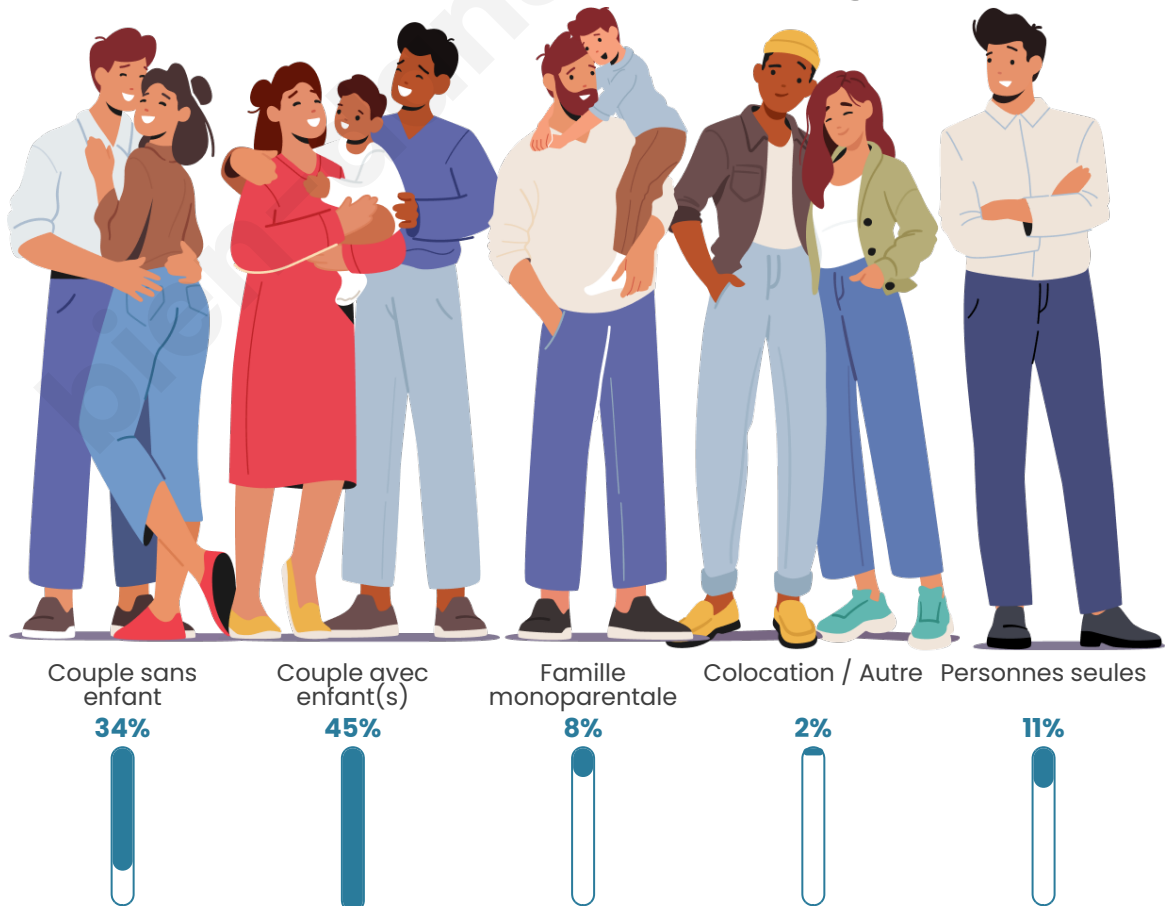

Nombre d'habitants

410

Age moyen

39 ans

Pop active

49.5%

Taux chômage

6.6%

Tranche d'âge

Activité professionnelle

Niveau de diplôme

Composition des ménages

Profils électoraux

Premier tour

	Marine LE PEN	34.67 %
	Emmanuel MACRON	22.22 %
	Jean-Luc MÉLENCHON	19.11 %
	Éric ZEMMOUR	8.89 %
	Yannick JADOT	4.00 %
	Jean LASSALLE	2.67 %
	Fabien ROUSSEL	2.22 %
	Valérie PÉCRESSE	2.22 %
	Anne HIDALGO	1.33 %
	Nicolas DUPONT-AIGNAN	1.33 %
	Nathalie ARTHAUD	0.89 %
	Philippe POUTOU	0.44 %