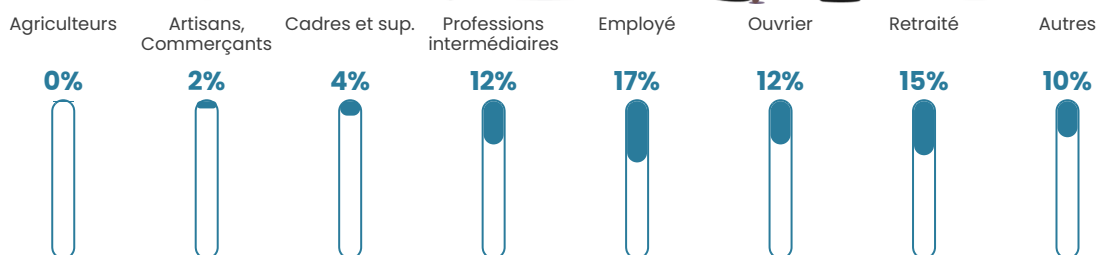

Pop densité

51 h/km²

Revenu moyen

23 140 €/an

Evolution du nombre d'habitants

Sources : Institut national de la statistique et des études économiques (insee) selon Les dernières parutions officielles de 2024 portant sur les années 2020, 2021 et 2022.

Tranche d'âge

Activité professionnelle

Niveau de diplôme

Composition des ménages

Profils électoraux

Premier tour

	Marine LE PEN	34.67 %
	Emmanuel MACRON	22.22 %
	Jean-Luc MÉLENCHON	19.11 %
	Éric ZEMMOUR	8.89 %
	Yannick JADOT	4.00 %
	Jean LASSALLE	2.67 %
	Fabien ROUSSEL	2.22 %
	Valérie PÉCRESSE	2.22 %
	Anne HIDALGO	1.33 %
	Nicolas DUPONT-AIGNAN	1.33 %
	Nathalie ARTHAUD	0.89 %
	Philippe POUTOU	0.44 %