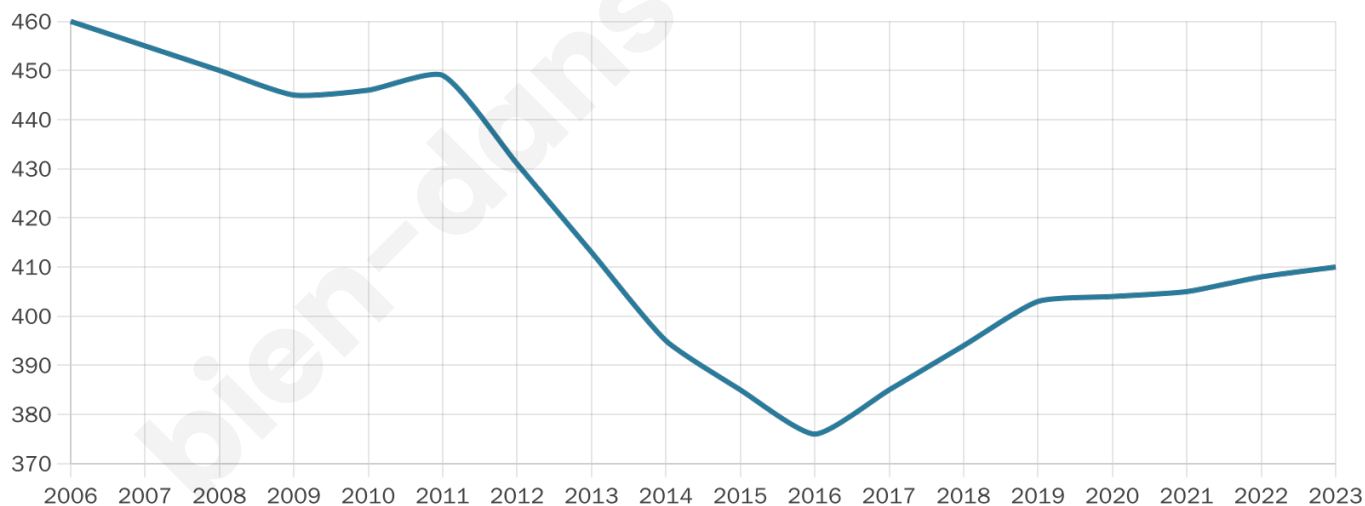

Nombre d'habitants

410

Age moyen

39 ans

Pop active

49.5%

Taux chômage

6.6%

Pop densité

51 h/km²

Revenu moyen

23 140 €/an

Evolution du nombre d'habitants

Sources : Institut national de la statistique et des études économiques (insee) selon Les dernières parutions officielles de 2024 portant sur les années 2020, 2021 et 2022.

Tranche d'âge

Activité professionnelle

Niveau de diplôme

Composition des ménages

Profils électoraux

Premier tour

	Marine LE PEN	34.67 %
	Emmanuel MACRON	22.22 %
	Jean-Luc MÉLENCHON	19.11 %
	Éric ZEMMOUR	8.89 %
	Yannick JADOT	4.00 %
	Jean LASSALLE	2.67 %
	Fabien ROUSSEL	2.22 %
	Valérie PÉCRESSE	2.22 %
	Anne HIDALGO	1.33 %
	Nicolas DUPONT-AIGNAN	1.33 %
	Nathalie ARTHAUD	0.89 %
	Philippe POUTOU	0.44 %