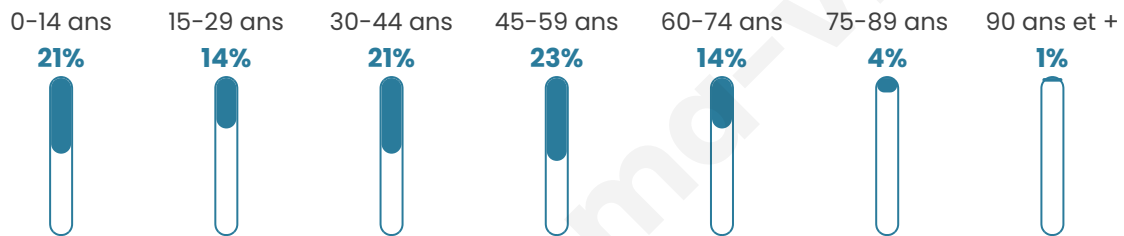

Nombre d'habitants

410

Age moyen

39 ans

Pop active

49.5%

Taux chômage

6.6%

Pop densité

51 h/km²

Revenu moyen

23 140 €/an

Evolution du nombre d'habitants

Sources : Institut national de la statistique et des études économiques (insee) selon Les dernières parutions officielles de 2024 portant sur les années 2020, 2021 et 2022.

Tranche d'âge

Activité professionnelle

Niveau de diplôme

Composition des ménages

Profils électoraux

Premier tour

	Marine LE PEN	34.67 %
	Emmanuel MACRON	22.22 %
	Jean-Luc MÉLENCHON	19.11 %
	Éric ZEMMOUR	8.89 %
	Yannick JADOT	4.00 %
	Jean LASSALLE	2.67 %
	Fabien ROUSSEL	2.22 %
	Valérie PÉCRESSE	2.22 %
	Anne HIDALGO	1.33 %
	Nicolas DUPONT-AIGNAN	1.33 %
	Nathalie ARTHAUD	0.89 %
	Philippe POUTOU	0.44 %

284 inscrits

Participation : 80.63%

Votes blancs : 1.75%

Votes nuls : 0.00%

Second tour

	Emmanuel MACRON	45,89 %
	Marine LE PEN	54,11 %

283 inscrits

Participation : 84.1%